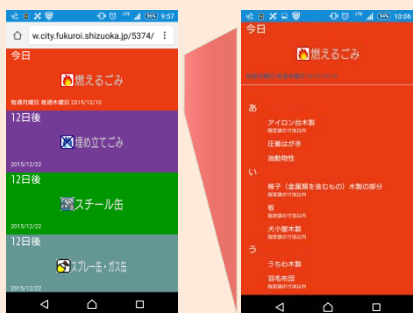

ゴミの捨て方がすぐにわかるアプリです。お住まいの地域を選択することで、ゴミの収集日や区分が表示されます。

1

ブラウザからアクセスします

<http://www.city.fukuroi.shizuoka.jp/5374/>

2

一覧からお住まいの地区を選択します

お住まいの地区を選択

3

種類ごとのごみの日が何日後か確認できます。

確認できるごみの種類

- 燃えるごみ
- アルミ缶
- スチール缶
- スプレー缶、ガス缶
- びん
- プラスチック製容器包装
- ペットボトル
- 金物、小型家電製品
- 廃食用油
- 乾電池
- 蛍光管
- がれき類
- 革製品、その他プラスチック、スポンジ等

4

ごみの種類をタップすると捨てられるごみの主な一覧が表示されます。

スマートフォンのホーム画面に登録できます!

iPhoneの場合

Androidの場合

QRコードからもアクセスできます