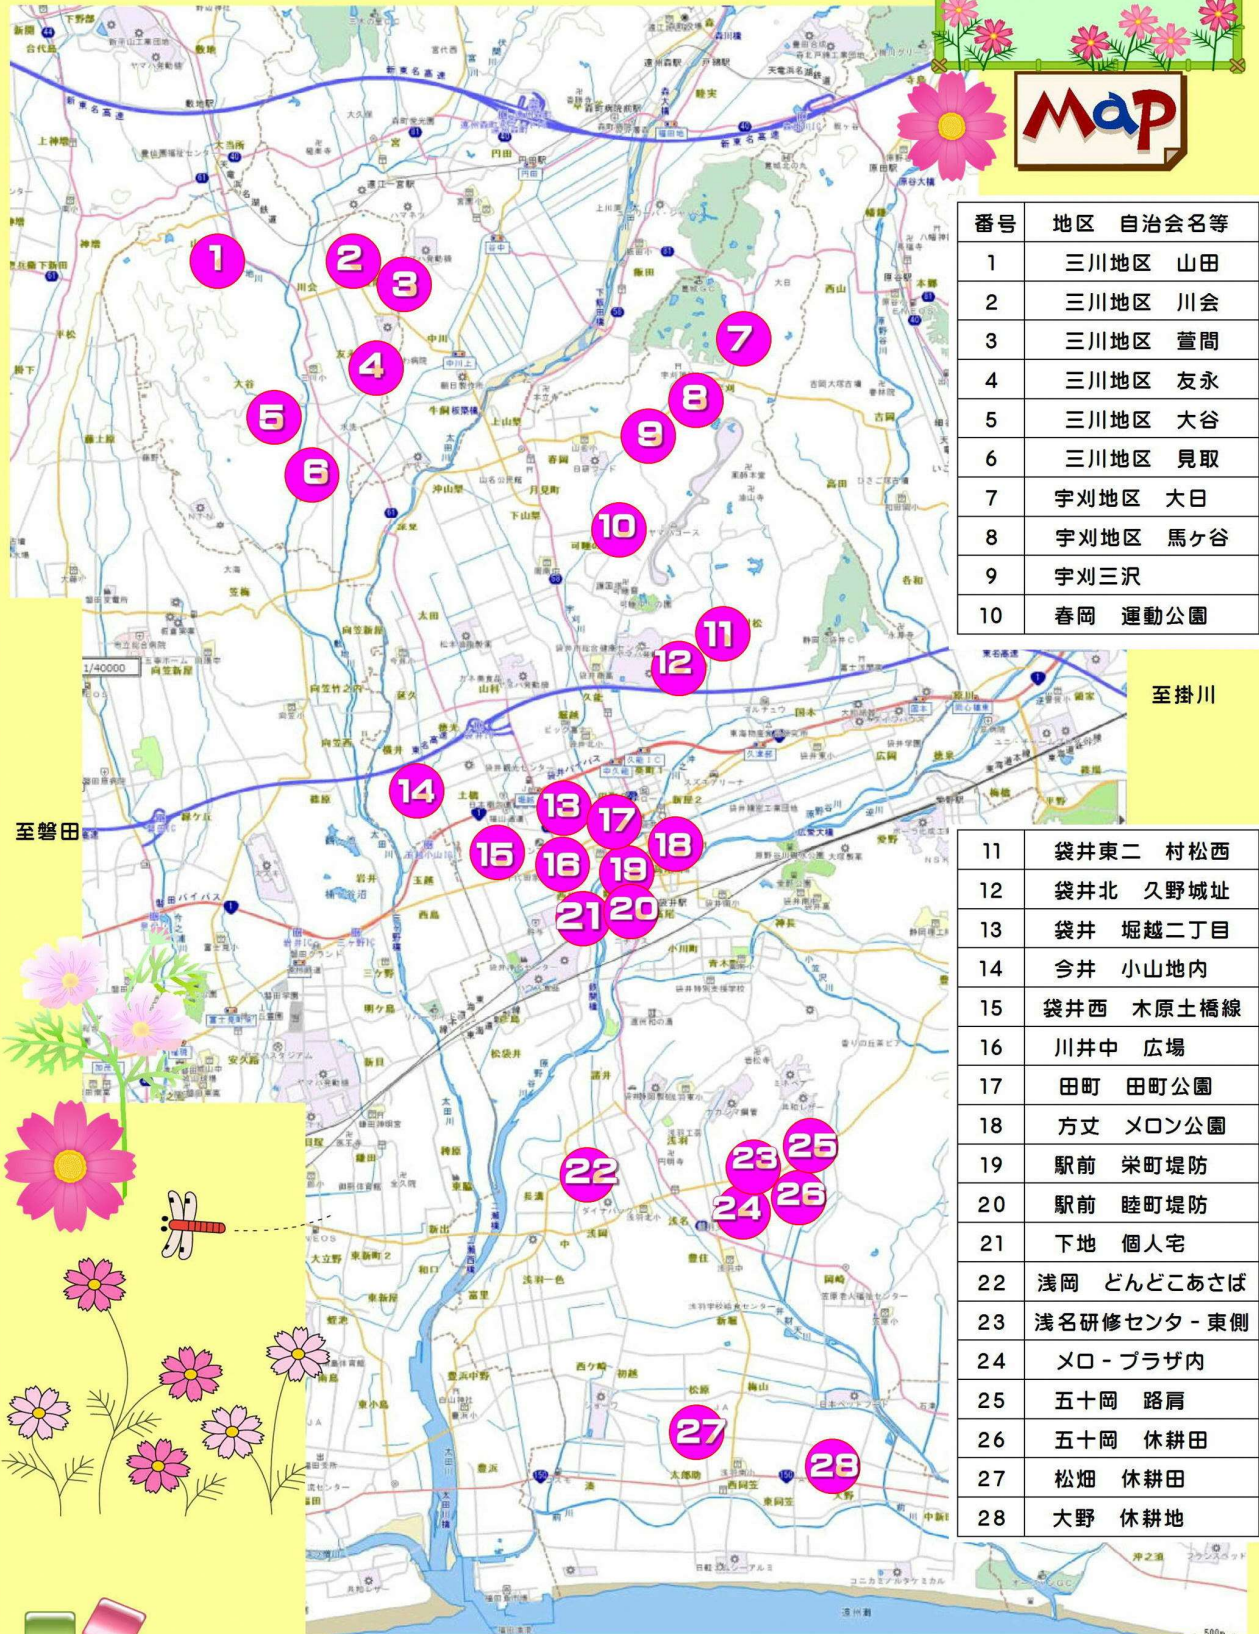

# コスモスロード

2018

Map

番号	地区	自治会名等
1	三川地区	山田
2	三川地区	川会
3	三川地区	萱間
4	三川地区	友永
5	三川地区	大谷
6	三川地区	見取
7	宇刈地区	大日
8	宇刈地区	馬ヶ谷
9	宇刈三沢	
10	春岡	運動公園

11	袋井東二	村松西
12	袋井北	久野城址
13	袋井	堀越二丁目
14	今井	小山地内
15	袋井西	木原土橋線
16	川井中	広場
17	田町	田町公園
18	方丈	メロン公園
19	駅前	栄町堤防
20	駅前	睦町堤防
21	下地	個人宅
22	浅岡	どんどこあさば
23	浅名研修センタ	- 東側
24	メロ	- プラザ内
25	五十岡	路肩
26	五十岡	休耕田
27	松畑	休耕田
28	大野	休耕地

問合せ先 袋井市役所 都市整備課 公園緑地係 TEL0538-44-3165 このほかにも市内各所で観られます  
 協力 袋井市自治会連合会：メロブラサポータークラブ