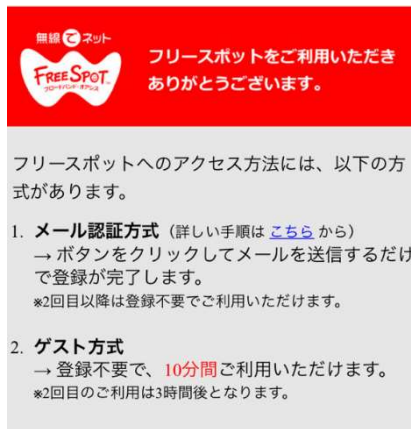

ブラウザを起動

左の画面が表示されます。