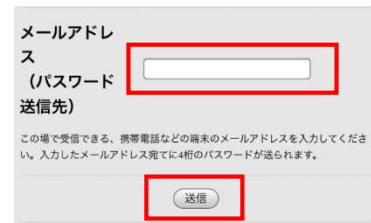

パスワード を入力

受信したメールに記載さ
れている4桁のパスワー
ドを入力し「送信を」クリ
ック