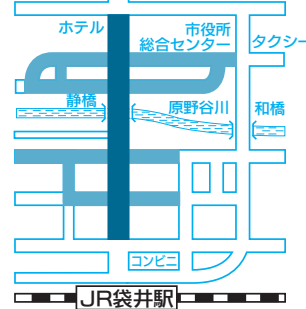

### 祭典期間中の問い合わせ先

- 袋井(15町)祭典統一委員会
- ◇祭典本部・警備本部 ☎43-2688(仮設)
- ◇補導本部 ☎080-6943-5786(2日間)
- ◇大當番/陵雲車(下地)

図 1

10月10日(土) 午前11時30分～午後1時  
タクシー 旧国1

図 2

10月11日(日) 午後7時50分～8時40分  
タクシー 旧国1

- 凡例
- 車両通行禁止か所(歩行者用道路)
  - 車両規制予告道路
  - 屋台運行道路
  - 仮バス停
  - 一方通行区域(駐車禁止)
  - うかい矢印
  - バスのみ通行可
  - 交差点名