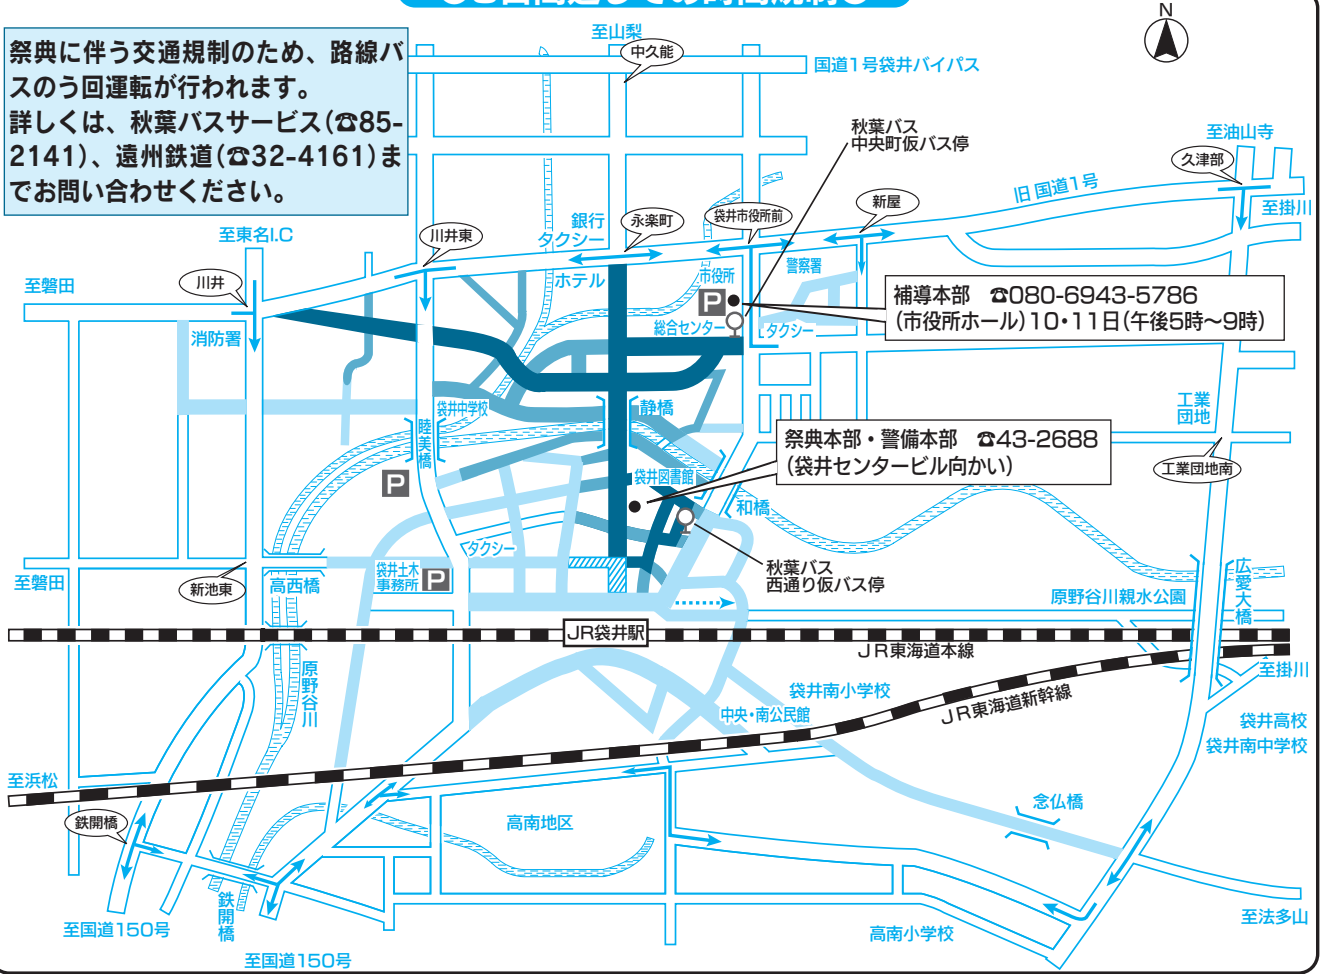

図 1

図 2

袋井まつり 市街地交通規制図

●3日間通しての時間規制●

祭典に伴う交通規制のため、路線バスのう回運転が行われます。
詳しくは、秋葉バスサービス(☎85-2141)、遠州鉄道(☎32-4161)までお問い合わせください。