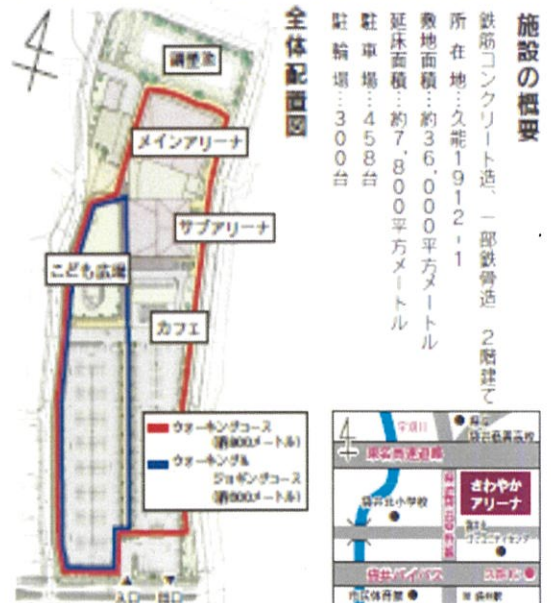

#2961健康UP通信vol. 1
(PDF: 274.2KB)

#2961健康UP通信vol. 2
(PDF: 680.2KB)

#2961健康UP通信vol. 3
(PDF: 934.1KB)

#2961健康UP通信vol. 4～6

#2961健康UP通信vol. 4
(PDF: 626.4KB)

#2961健康UP通信vol. 5
(PDF: 911.8KB)

#2961健康UP通信vol. 6
(PDF: 796.9KB)

#2961健康UP通信

QRコードはこちら

新しい体育館を紹介します

袋井市総合体育館
さわやかアリーナ

12月1日(日)
プレオープン!

施設平面図

メインアリーナ

各種スポーツ大会やスポーツ観戦の会場として、バスケットボールコート2面(国民体育大会会館準以上の広さを確保しています)、アリーナ2階の観覧席には、固定席500席を配置し、四隅を曲面状にすることで、観客がコートを囲み、一体感を感じられるようになっています。

武道場兼多目的フロア

柔道場2面、剣道場2面の広さを確保しています。武道以外にも、エアロビクスや軽運動も行うことができます。また、会議や研修などでも利用でき、可動間仕切りにより、部屋に分割しても利用できます。

トレーニング室

オリンピック公式トレーニング機器メーカーの最新機器43台を設置。タグキー(記録装置)を使った、個人のトレーニング履歴をクラウド管理する「ウエルネスシステム」を導入し、専門指導者による個別問診や個別運動プログラムの提供など、利用者一人ひとりに合った運動指導を行います。また、障がいのある方が使いやすい機器も導入しています。