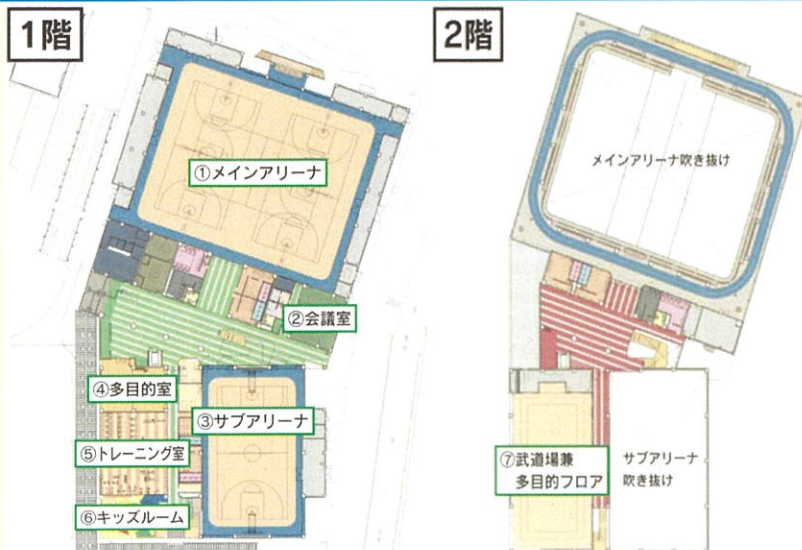

#2961健康UP通信

QRコードはこちら

新しい体育館を紹介します

袋井市総合体育館
さわやかアリーナ

12月1日(日)
プレオープン!

施設平面図

メインアリーナ

各種スポーツ大会やスポーツ観戦の会場として、バスケットボールコート2面(国民体育大会会館準以上の広さを確保しています)、アリーナ2階の観覧席には、固定席500席を配置し、四隅を曲面状にすることで、観客がコートを囲み、一体感を感じられるようになっています。

武道場兼多目的フロア

柔道場2面、剣道場2面の広さを確保しています。武道以外にも、エアロビクスや軽運動も行うことができます。また、会議や研修などでも利用でき、可動間仕切りにより、部屋に分割しても利用できます。

トレーニング室

オリンピック公式トレーニング機器メーカーの最新機器43台を設置。タグキー(記録装置)を使った、個人のトレーニング履歴をクラウド管理する「ウエルネスシステム」を導入し、専門指導者による個別問診や個別運動プログラムの提供など、利用者一人ひとりに合った運動指導を行います。また、障がいのある方が使いやすい機器も導入しています。

新たな「スポーツ」の拠点

キッズルーム

部屋の中央にロープを使った大型遊具を設置しているほか、絵本なども設置しており、読み聞かせや昔の遊び(こま回しやメンコなど)などを企画し、気軽に遊べる機会を提供します。また、キッズトイレも設置されています。

子ども広場

安心して遊ぶことができる広い芝生広場と、ロープわたりや丸太ジャングル、ボルダリングなど身体を使った遊びを体験できる1周約50メートルの木製屋根付き大型遊具を設置しています。