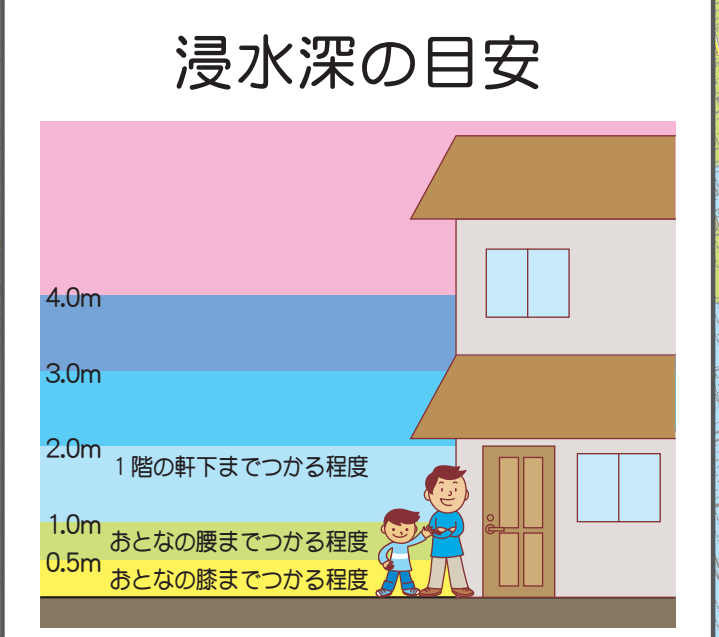

袋井市洪水ハザードマップ

エリア③(蟹田川・原野谷川流域地区)

凡 例	
	避難所
	一階のみ浸水が想定される避難所
	重要公共施設
	市町村界
	主な道路
	鉄 道
	はん濫を想定した河川
	浸水深0.5m未満の区域
	浸水深0.5~1.0mの区域
	浸水深1.0~2.0mの区域
	浸水深2.0~3.0mの区域
	浸水深3.0~4.0mの区域
	浸水深4.0m以上の区域
	土石流危険渓流
	土石流危険区域
	急傾斜地崩壊危険箇所
	急傾斜地崩壊危険区域(指定地)
	地下通路危険箇所
	浸水実績(昭和49年度)
	浸水実績(平成10年度)
	浸水実績(平成16年度)
	浸水実績(その他)
	土砂災害実績箇所

【注意事項】

- 対象河川が、それぞれ個別には氾濫した場合の浸水予想結果を重ね合わせて、その中の一番大きい浸水深を示したものです。したがって、地図に示した浸水が、全域で同時に起こるといったものではありません。
- 想定を超える大雨や、内水、その他の河川によるはん濫は考慮していません。
- 地図に表示していない地域においても浸水が発生する場合は、想定される水深が実際の浸水深と異なる場合があります。
- 避難するときなどには、その他の河川や水路の増水などにも十分にご注意ください。