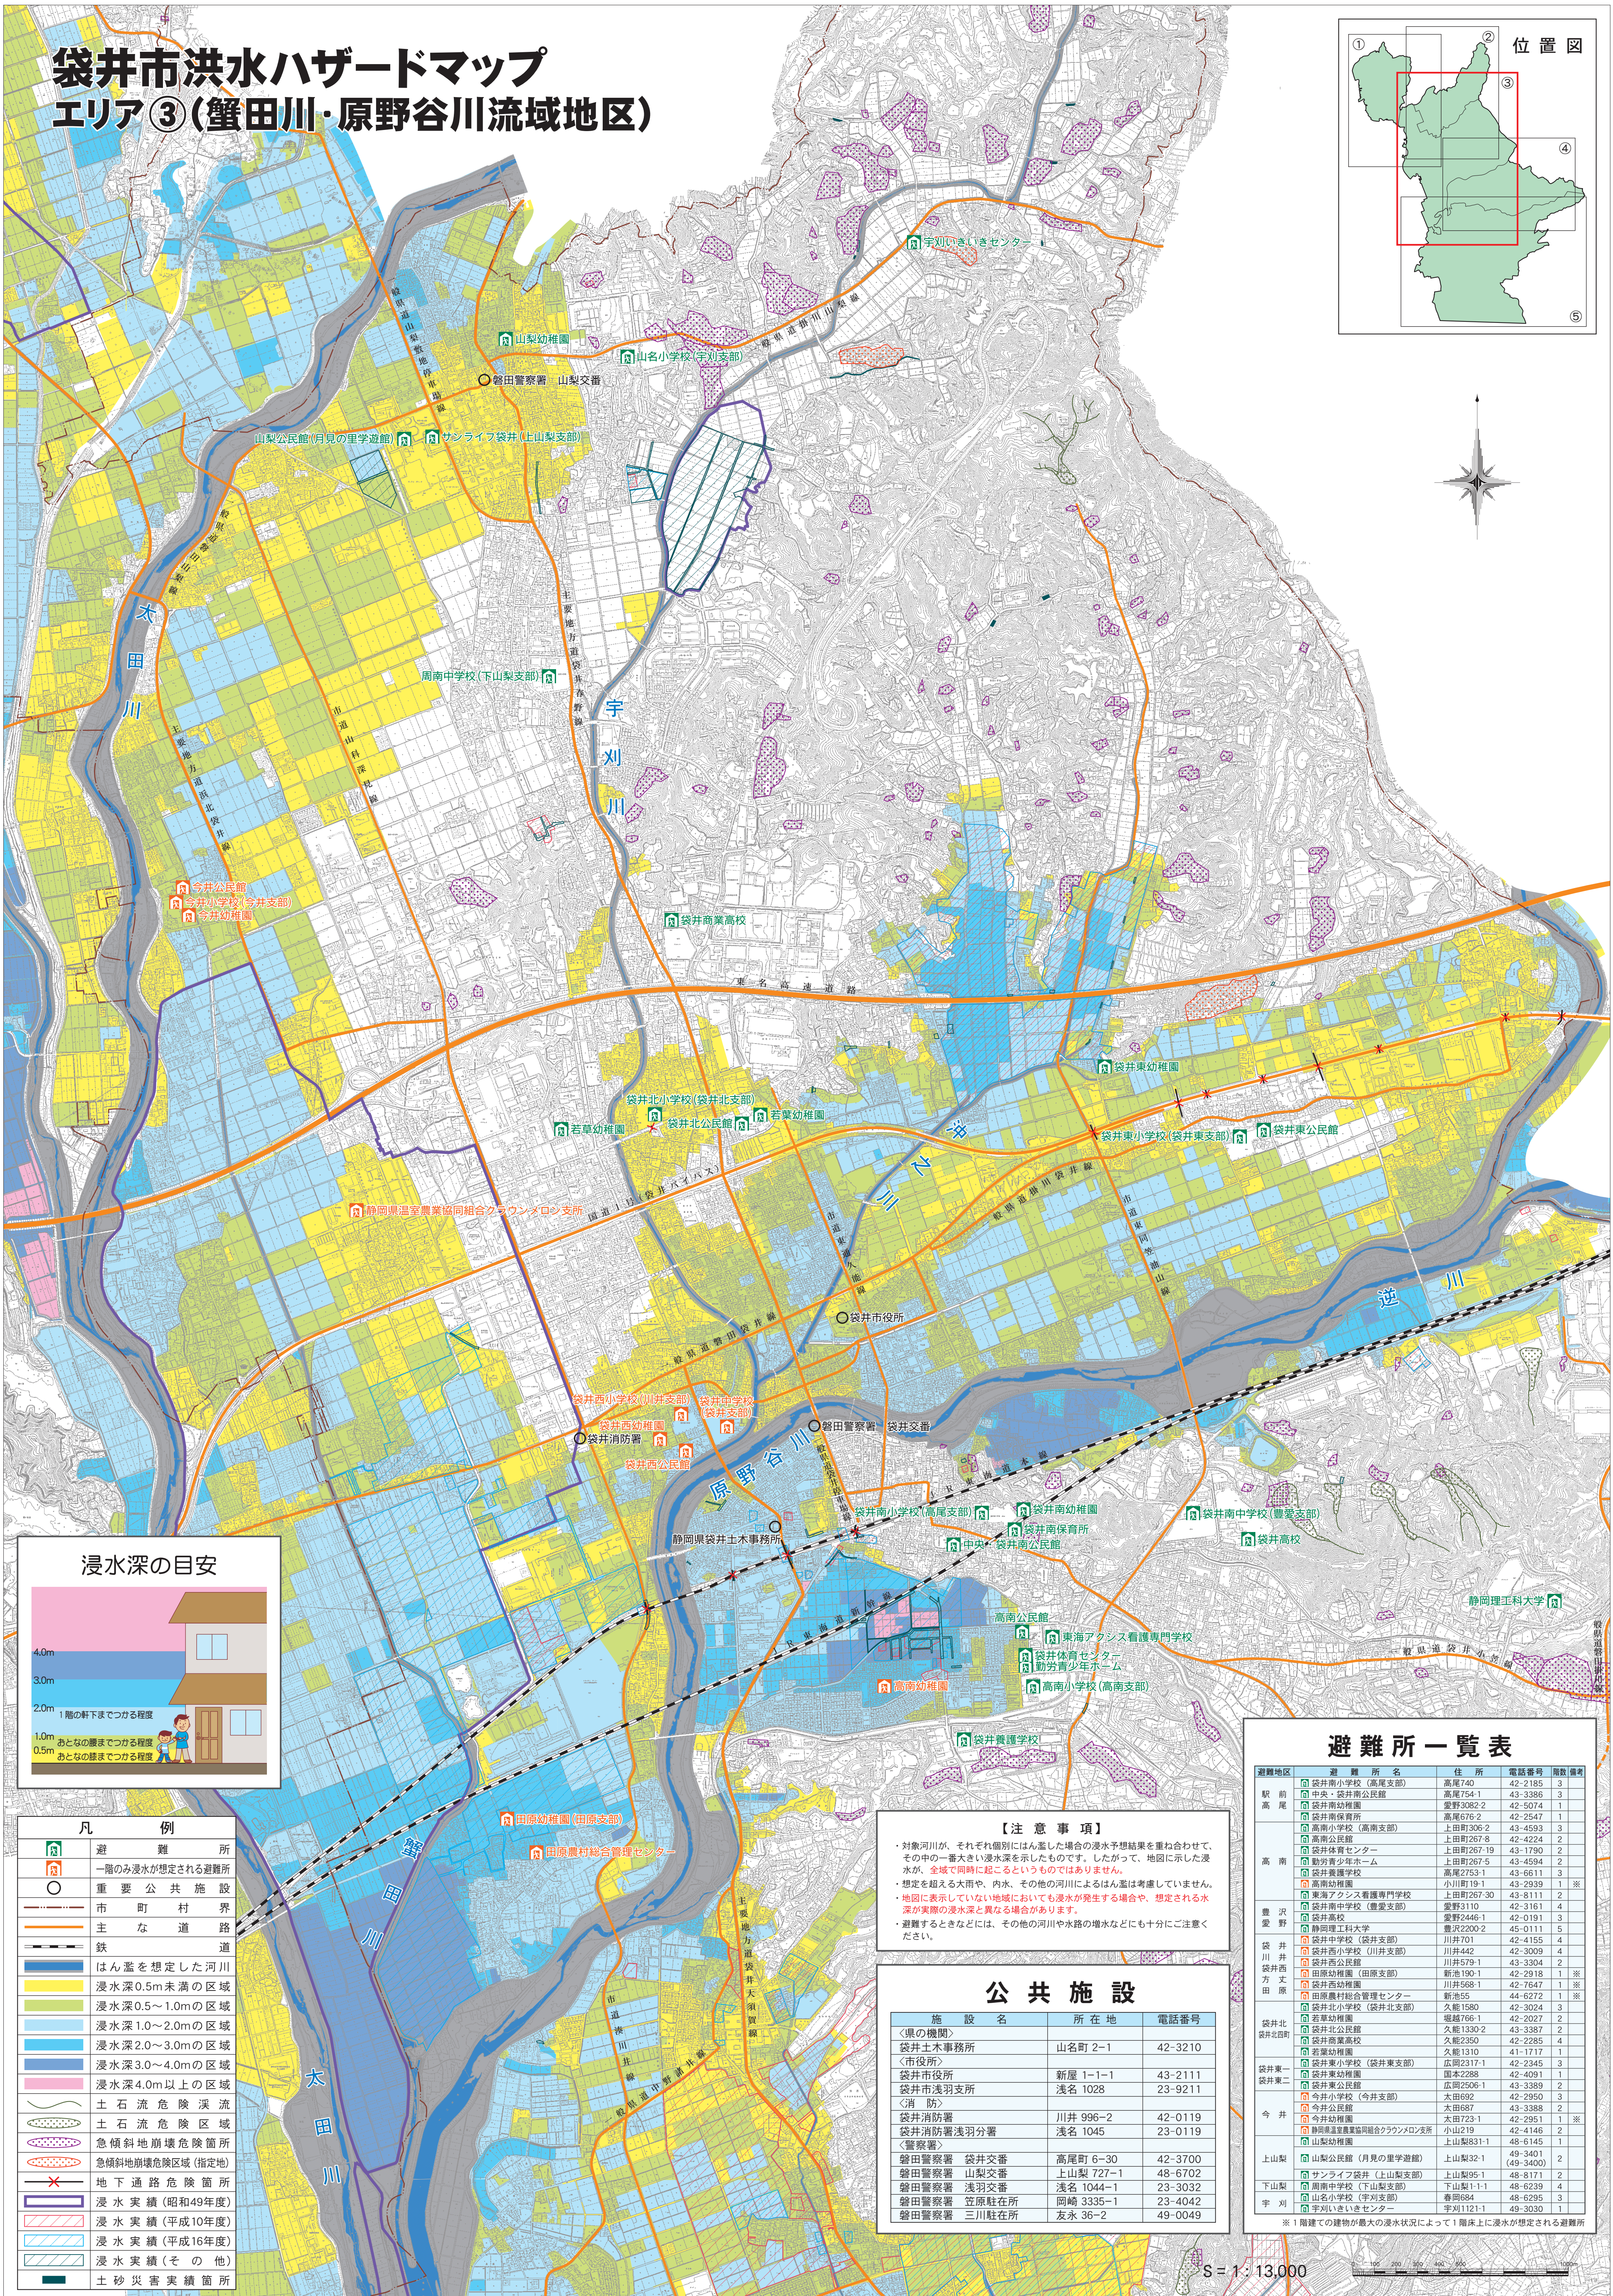

袋井市洪水ハザードマップ

エリア③(蟹田川・原野谷川流域地区)

凡 例	
	避難所
	一階のみ浸水が想定される避難所
	重要公共施設
	市町村界
	主な道路
	鉄 道
	はん濫を想定した河川
	浸水深0.5m未満の区域
	浸水深0.5~1.0mの区域
	浸水深1.0~2.0mの区域
	浸水深2.0~3.0mの区域
	浸水深3.0~4.0mの区域
	浸水深4.0m以上の区域
	土石流危険渓流
	土石流危険区域
	急傾斜地崩壊危険箇所
	急傾斜地崩壊危険区域(指定地)
	地下通路危険箇所
	浸水実績(昭和49年度)
	浸水実績(平成10年度)
	浸水実績(平成16年度)
	浸水実績(その他)
	土砂災害実績箇所

【注意事項】

- 対象河川が、それぞれ個別には氾濫した場合の浸水予想結果を重ね合わせて、その中の一番大きい浸水深を示したものです。したがって、地図に示した浸水が、全域で同時に起こるといったものではありません。
- 想定を超える大雨や、内水、その他の河川によるはん濫は考慮していません。
- 地図に表示していない地域においても浸水が発生する場合は、想定される水深が実際の浸水深と異なる場合があります。
- 避難するときなどには、その他の河川や水路の増水などにも十分にご注意ください。