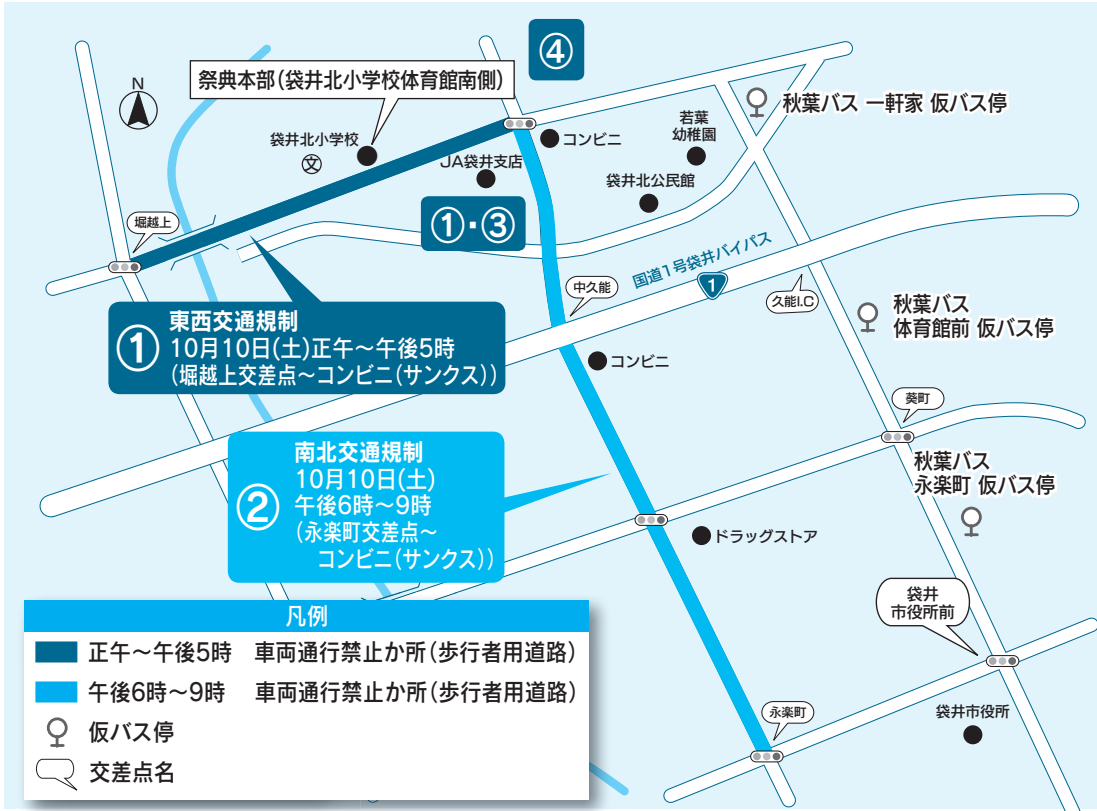

袋井北祭り 市街地交通規制図

市からのお知らせ

平成27年度

袋井北祭り
袋井まつり

交通規制のお知らせ

祭典に伴い、袋井北地区の一部及び袋井駅前、旧国道1号のエリアで車両通行規制を含む交通規制が実施されます。ご理解ご協力をお願いいたします。

祭典に伴う交通規制のため、路線バスのう回運転が行われます。詳しくは、秋葉バスサービス(☎85-2141)までお問い合わせください。

袋井北祭り見どころ

- ①十六車連合 屋合引き回し…10月10日(土)午後1時～4時 袋井北小学校前
記念式典…10月10日(土)午後2時～2時30分 JA遠州中央袋井支店・駐車場
- ②森街道十町 屋合引き回し…10月10日(土)午後6時～ 永楽町交差点～袋井北小学校東交差点
- ③久努西会 屋合引き回し…10月11日(日)午前9時～正午 JA遠州中央袋井支店・駐車場
- ④六車連合 屋合引き回し…10月11日(日)午後6時30分～ 旧静岡パイオニア・駐車場

袋井北祭り期間中の問い合わせ先

- ◇袋井北地区祭典本部(袋井北地区祭典委員会) ☎090-4265-2660
- ◇大當番/泉龍車(泉町)

袋井まつり 市街地交通規制図

●3日間通しての時間規制●

祭典に伴う交通規制のため、路線バスのう回運転が行われます。
詳しくは、秋葉バスサービス(☎85-2141)、遠州鉄道(☎32-4161)までお問い合わせください。

規制日時

- 10月 9日(金) 午後6時～9時
- 10日(土) 午前11時30分～午後1時(一部規制・図1)
午後5時～9時
- 11日(日) 午後5時～9時(一部規制・図2)

図 1

10月10日(土) 午前11時30分～午後1時
タクシー 旧国1

図 2

10月11日(日) 午後7時50分～8時40分
タクシー 旧国1

- 凡例
- 車両通行禁止か所(歩行者用道路)
 - 車両規制予告道路
 - 屋台運行道路
 - 仮バス停
 - 一方通行区域(駐車禁止)
 - うかい矢印
 - バスのみ通行可
 - 交差点名

お知らせ

- ※祭典期間中は、交通渋滞が予想されますので駅周辺への車での進入はご注意ください。
- ※バス・タクシーはJR袋井駅前から乗降できません。
- ※駐車場は、次の3か所をご利用ください(無料)。