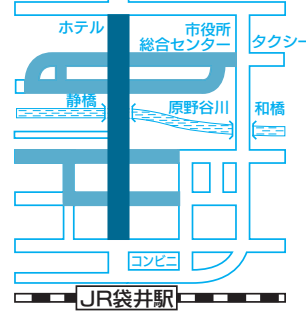

図 1

10月10日(土) 午前11時30分～午後1時
タクシー 旧国1

図 2

10月11日(日) 午後7時50分～8時40分
タクシー 旧国1

- 凡例
- 車両通行禁止か所(歩行者用道路)
 - 車両規制予告道路
 - 屋台運行道路
 - 仮バス停
 - 一方通行区域(駐車禁止)
 - うかい矢印
 - バスのみ通行可
 - 交差点名

お知らせ

- ※祭典期間中は、交通渋滞が予想されますので駅周辺への車での進入はご注意ください。
- ※バス・タクシーはJR袋井駅前から乗降できません。
- ※駐車場は、次の3か所をご利用ください(無料)。