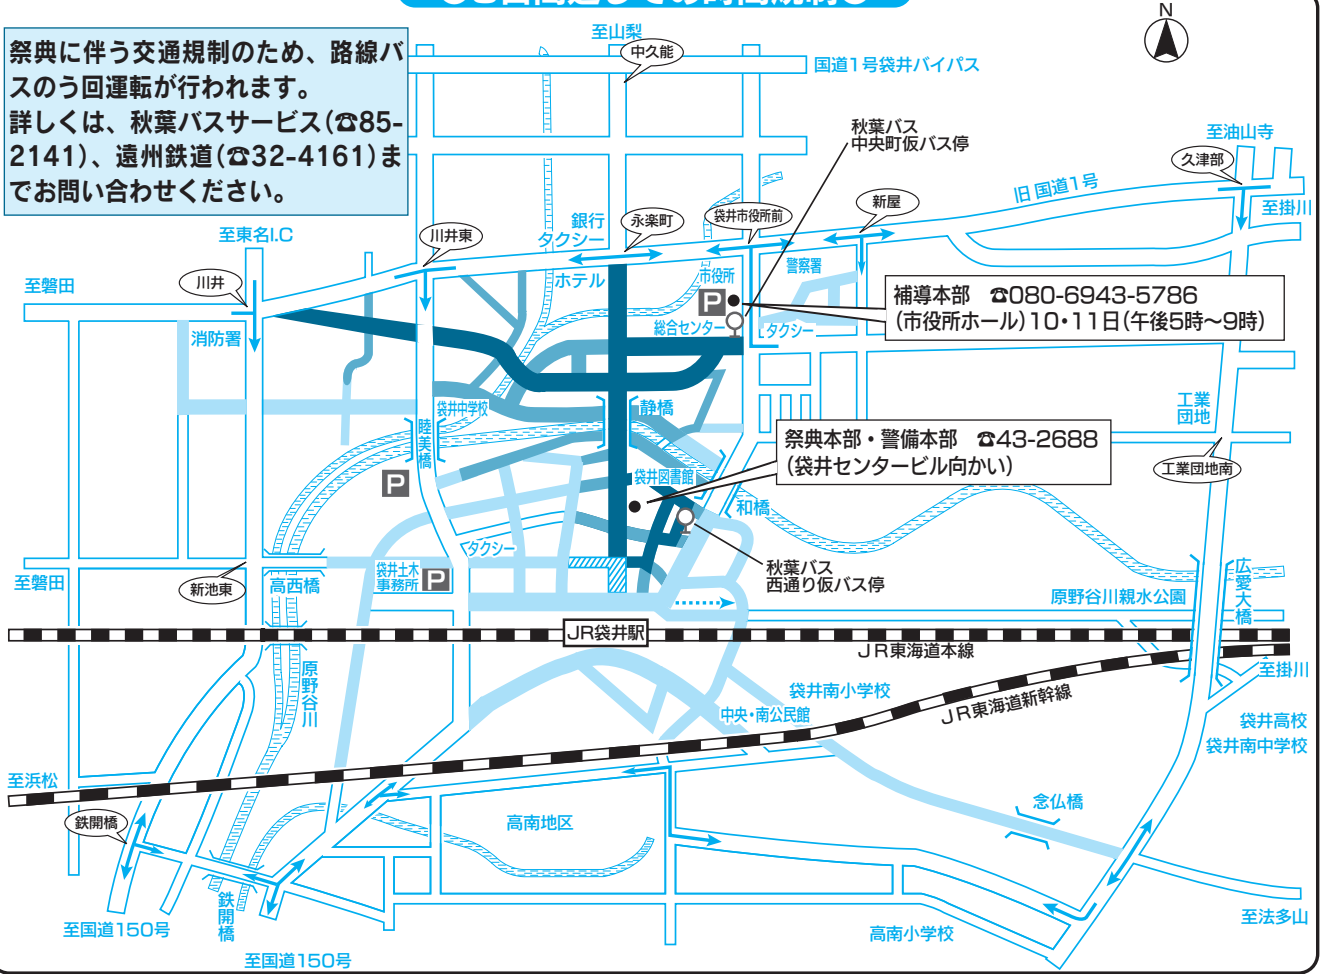

袋井北祭り 市街地交通規制図

市からのお知らせ

平成27年度

袋井北祭り
袋井まつり

交通規制のお知らせ

祭典に伴い、袋井北地区の一部及び袋井駅前、旧国道1号のエリアで車両通行規制を含む交通規制が実施されます。ご理解ご協力をお願いいたします。

祭典に伴う交通規制のため、路線バスのう回運転が行われます。詳しくは、秋葉バスサービス(☎85-2141)までお問い合わせください。

袋井北祭り見どころ

袋井北祭り期間中の問い合わせ先

- ◇袋井北地区祭典本部(袋井北地区祭典委員会) ☎090-4265-2660
- ◇大當番/泉龍車(泉町)

袋井まつり 市街地交通規制図

●3日間通しての時間規制●

祭典に伴う交通規制のため、路線バスのう回運転が行われます。
詳しくは、秋葉バスサービス(☎85-2141)、遠州鉄道(☎32-4161)までお問い合わせください。

規制日時

- 10月 9日(金) 午後6時～9時
- 10日(土) 午前11時30分～午後1時(一部規制・図1)
午後5時～9時
- 11日(日) 午後5時～9時(一部規制・図2)

袋井まつり見どころ

10日(土)

正午～
15町屋台渡橋(静橋)
午後6時～7時30分
20町屋台引きまわし
手木合わせ
(静橋中心)

11日(日)

午後7時～
袋井・川井7町もち投げ
(静橋北交差点付近)
午後8時～
駅前・高尾8町打ち上げ式
(JR袋井駅前)

祭典期間中の問い合わせ先

- 袋井(15町)祭典統一委員会
- ◇祭典本部・警備本部 ☎43-2688(仮設)
- ◇補導本部 ☎080-6943-5786(2日間)
- ◇大當番/陵雲車(下地)

図 1

10月10日(土) 午前11時30分～午後1時
タクシー 旧国1

図 2

10月11日(日) 午後7時50分～8時40分
タクシー 旧国1

- 凡例
- 車両通行禁止か所(歩行者用道路)
 - 車両規制予告道路
 - 屋台運行道路
 - 仮バス停
 - 一方通行区域(駐車禁止)
 - うかい矢印
 - バスのみ通行可
 - 交差点名

お知らせ

- ※祭典期間中は、交通渋滞が予想されますので駅周辺への車での進入はご注意ください。
- ※バス・タクシーはJR袋井駅前から乗降できません。
- ※駐車場は、次の3か所をご利用ください(無料)。