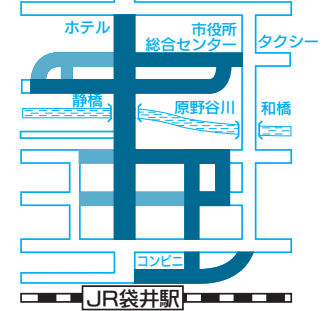

図 1

10月10日(土) 午前11時30分～午後1時
タクシー 旧国1

図 2

10月11日(日) 午後7時50分～8時40分
タクシー 旧国1

- 凡例
- 車両通行禁止か所(歩行者用道路)
 - 車両規制予告道路
 - 屋台運行道路
 - 仮バス停
 - 一方通行区域(駐車禁止)
 - うかい矢印
 - バスのみ通行可
 - 交差点名

お知らせ

- ※祭典期間中は、交通渋滞が予想されますので駅周辺への車での進入はご注意ください。
- ※バス・タクシーはJR袋井駅前から乗降できません。
- ※駐車場は、次の3か所をご利用ください(無料)。