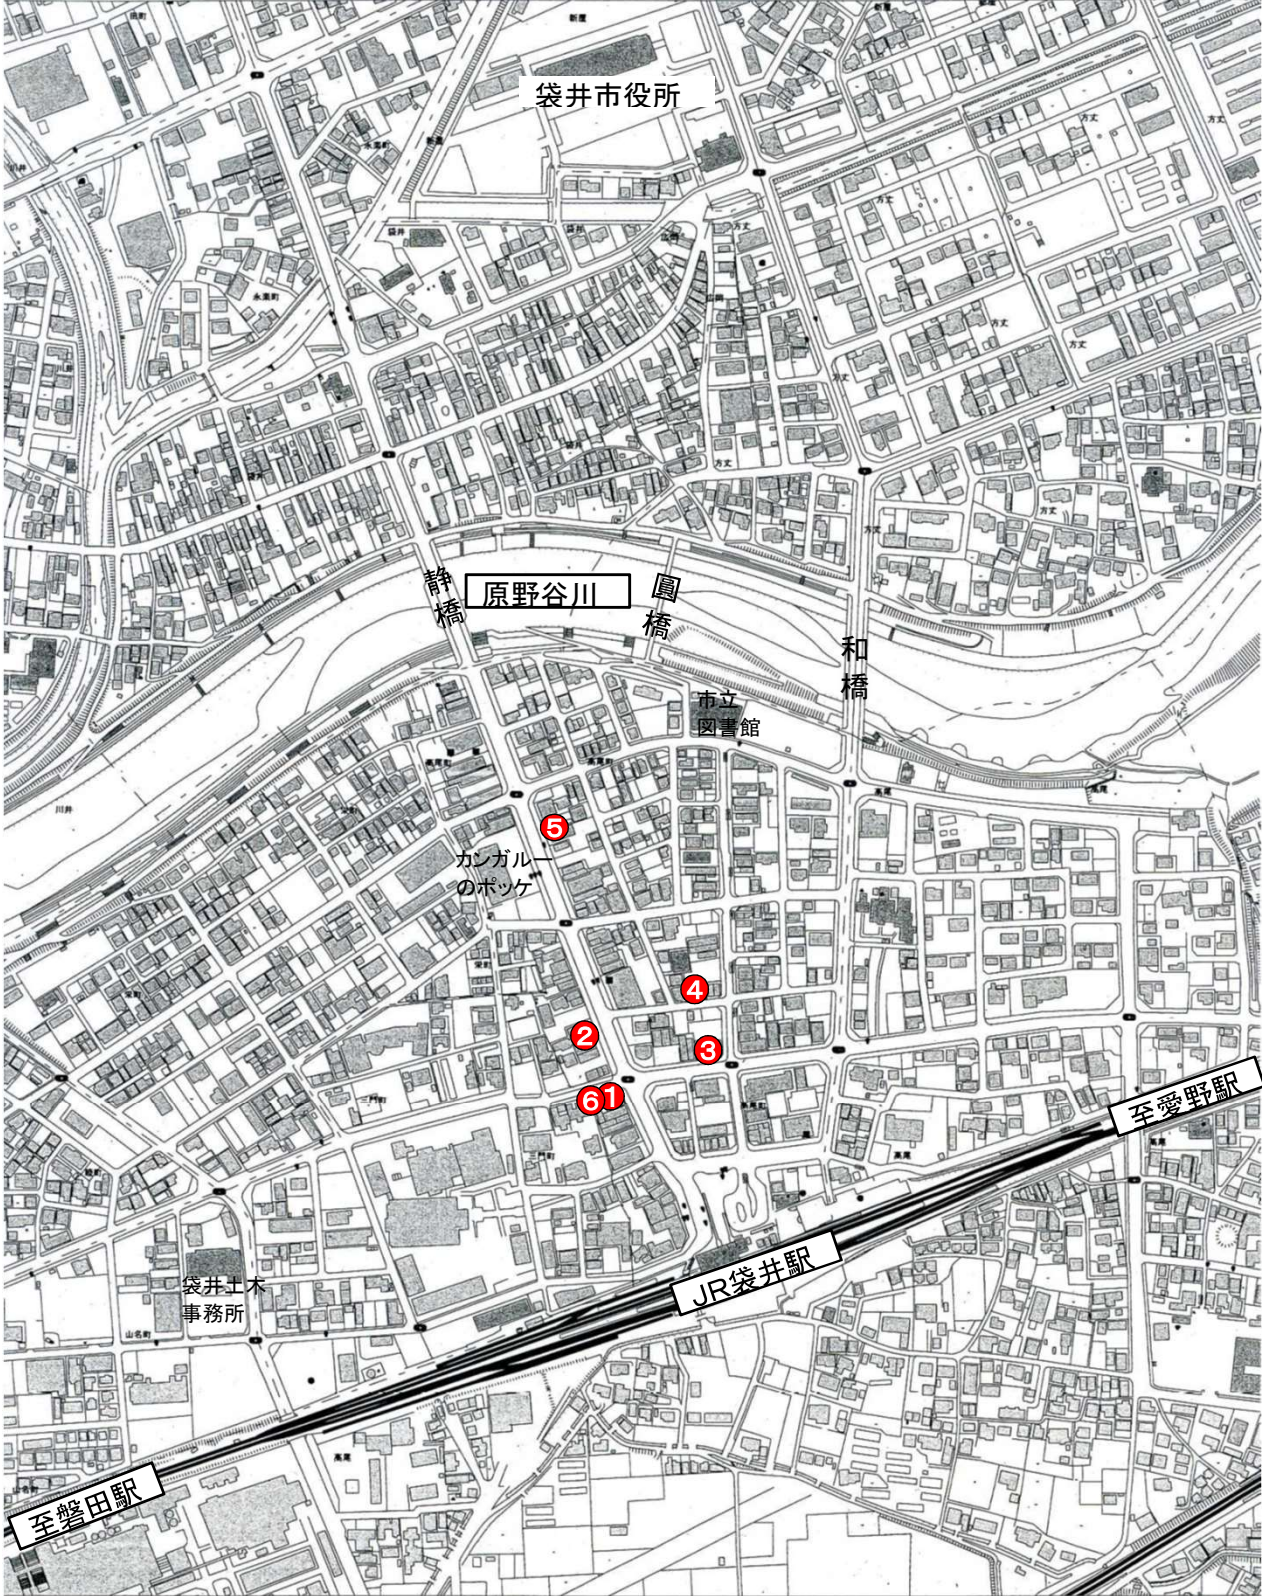

中心市街地 空き店舗情報紹介 位置図

0 100m 200m 300m