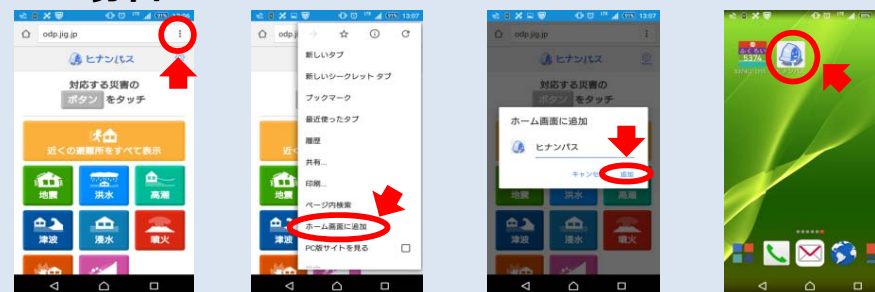

1

ブラウザからアクセスします

アドレスを入力します

http://odp.jig.jp/hinapass/?

2

『近くの避難所をすべて表示』をタップします

3

現在地情報の送信を許可します。

4

現在地と避難所のマークが表示されます。

5

『ここへ登録』をタップすると避難所への経路が表示されます。

ヒナパスとは、(株)jig.jpが提供する、オープンデータプラットフォームに登録されている避難所データを使った避難所案内サービスです。

スマートフォンのホーム画面に登録できます!

機種によって操作方法が異なることがあります。

iPhoneの場合

Androidの場合

QRコードからもアクセスできます