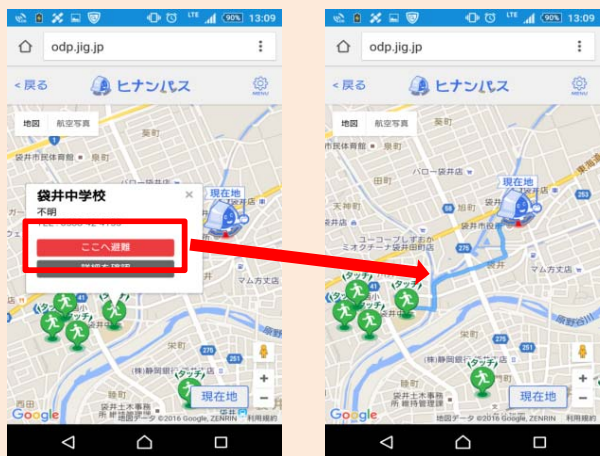

1

ブラウザからアクセスします

アドレスを入力します

http://odp.jig.jp/hinapass/?

2

『近くの避難所をすべて表示』をタップします

3

現在地情報の送信を許可します。

4

現在地と避難所のマークが表示されます。

5

『ここへ登録』をタップすると避難所への経路が表示されます。

ヒナパスとは、(株)jig.jpが提供する、オープンデータプラットフォームに登録されている避難所データを使った避難所案内サービスです。

スマートフォンのホーム画面に登録できます!

機種によって操作方法が異なることがあります。

iPhoneの場合

Androidの場合

QRコードからもアクセスできます