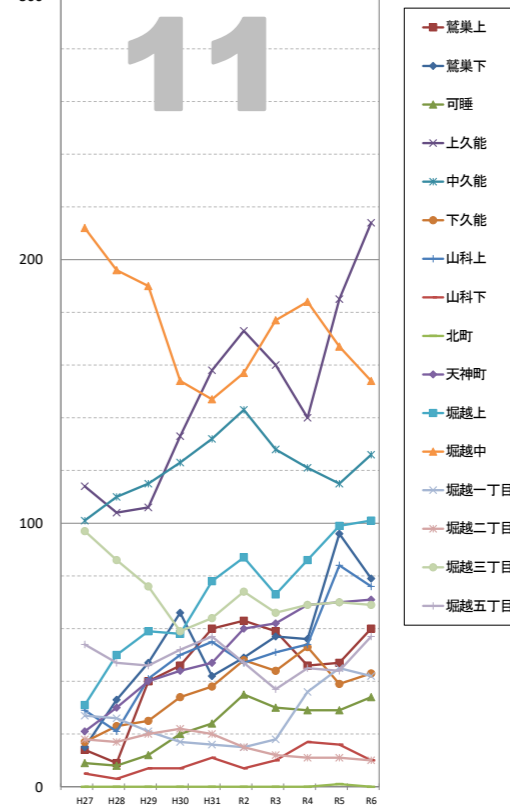

住民基本台帳等による外国人人口の推移

※データは毎年4月1日現在の住民基本台帳及び外国人登録人口による。

袋井市全体

【1】駅前 連合会

【2】高尾 連合会

【3】豊沢 連合会

【4】愛野 連合会

【5】高南 連合会

【6】袋井 連合会

【7】川井 連合会

【8】袋井西 連合会

【9】田原 連合会

【10】方丈 連合会

【11】北 連合会

【12】北四町 連合会

住民基本台帳等による外国人人口の推移

※データは毎年4月1日現在の住民基本台帳及び外国人登録人口による。

【13】東一連合会

【14】東二連合会

【15】今井連合会

【16】三川連合会

【17】笠原連合会

【18】上山梨連合会

【19】下山梨連合会