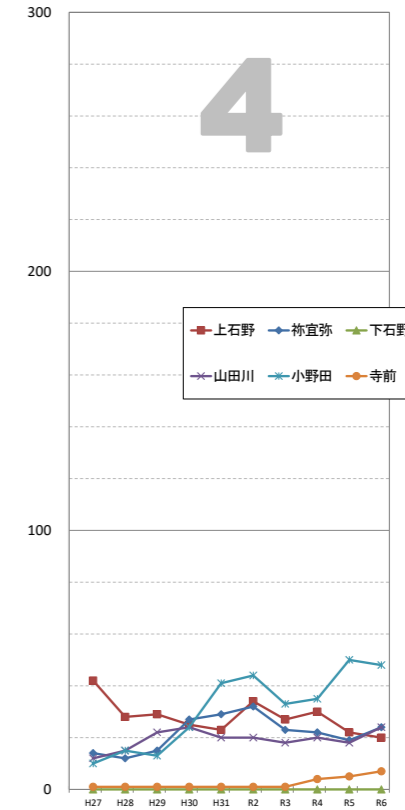

住民基本台帳等による外国人人口の推移

※データは毎年4月1日現在の住民基本台帳及び外国人登録人口による。

袋井市全体

【1】駅前 連合会

【2】高尾 連合会

【3】豊沢 連合会

【4】愛野 連合会

【5】高南 連合会

【6】袋井 連合会

【7】川井 連合会

【8】袋井西 連合会

【9】田原 連合会

【10】方丈 連合会

【11】北 連合会

【12】北四町 連合会

住民基本台帳等による外国人人口の推移

※データは毎年4月1日現在の住民基本台帳及び外国人登録人口による。

【13】東一連合会

【14】東二連合会

【15】今井連合会

【16】三川連合会

【17】笠原連合会

【18】上山梨連合会

【19】下山梨連合会