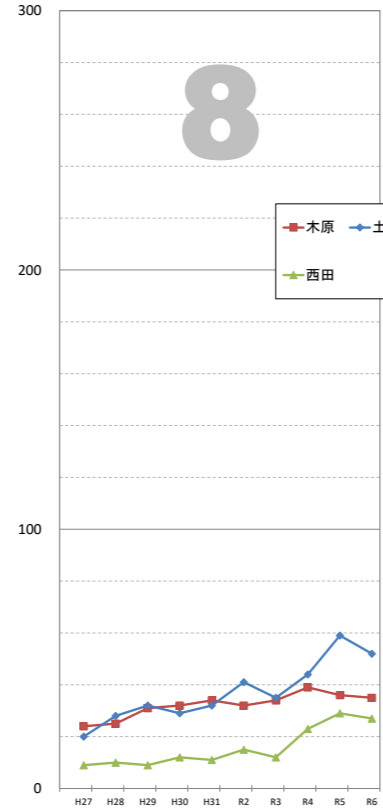

住民基本台帳等による外国人人口の推移

※データは毎年4月1日現在の住民基本台帳及び外国人登録人口による。

袋井市全体

【1】駅前 連合会

【2】高尾 連合会

【3】豊沢 連合会

【4】愛野 連合会

【5】高南 連合会

【6】袋井 連合会

【7】川井 連合会

【8】袋井西 連合会

【9】田原 連合会

【10】方丈 連合会

【11】北 連合会

【12】北四町 連合会

住民基本台帳等による外国人人口の推移

※データは毎年4月1日現在の住民基本台帳及び外国人登録人口による。

【13】東一連合会

【14】東二連合会

【15】今井連合会

【16】三川連合会

【17】笠原連合会

【18】上山梨連合会

【19】下山梨連合会