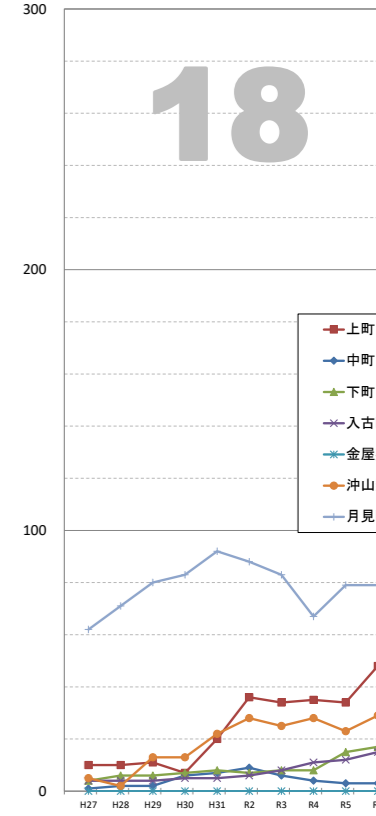

住民基本台帳等による外国人人口の推移

※データは毎年4月1日現在の住民基本台帳及び外国人登録人口による。

袋井市全体

【1】駅前 連合会

【2】高尾 連合会

【3】豊沢 連合会

【4】愛野 連合会

【5】高南 連合会

【6】袋井 連合会

【7】川井 連合会

【8】袋井西 連合会

【9】田原 連合会

【10】方丈 連合会

【11】北 連合会

【12】北四町 連合会

住民基本台帳等による外国人人口の推移

※データは毎年4月1日現在の住民基本台帳及び外国人登録人口による。

【13】東一連合会

【14】東二連合会

【15】今井連合会

【16】三川連合会

【17】笠原連合会

【18】上山梨連合会

【19】下山梨連合会

【20】宇刈連合会

【21】浅羽北連合会

【22】浅羽西連合会

【23】浅羽東連合会

【24】浅羽南連合会