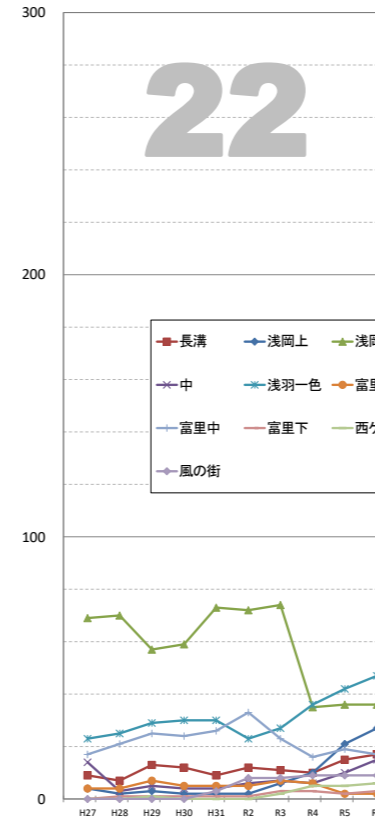

住民基本台帳等による外国人人口の推移

※データは毎年4月1日現在の住民基本台帳及び外国人登録人口による。

袋井市全体

【1】駅前 連合会

【2】高尾 連合会

【3】豊沢 連合会

【4】愛野 連合会

【5】高南 連合会

【6】袋井 連合会

【7】川井 連合会

【8】袋井西 連合会

【9】田原 連合会

【10】方丈 連合会

【11】北 連合会

【12】北四町 連合会

住民基本台帳等による外国人人口の推移

※データは毎年4月1日現在の住民基本台帳及び外国人登録人口による。

【13】東一連合会

【14】東二連合会

【15】今井連合会

【16】三川連合会

【17】笠原連合会

【18】上山梨連合会

【19】下山梨連合会

【20】宇刈連合会

【21】浅羽北連合会

【22】浅羽西連合会

【23】浅羽東連合会

【24】浅羽南連合会