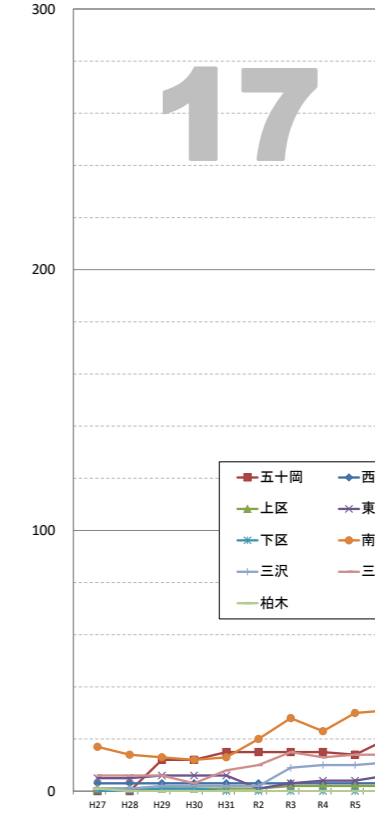

住民基本台帳等による外国人人口の推移

※データは毎年4月1日現在の住民基本台帳及び外国人登録人口による。

袋井市全体

【1】駅前 連合会

【2】高尾 連合会

【3】豊沢 連合会

【4】愛野 連合会

【5】高南 連合会

【6】袋井 連合会

【7】川井 連合会

【8】袋井西 連合会

【9】田原 連合会

【10】方丈 連合会

【11】北 連合会

【12】北四町 連合会

住民基本台帳等による外国人人口の推移

※データは毎年4月1日現在の住民基本台帳及び外国人登録人口による。

【13】東一連合会

【14】東二連合会

【15】今井連合会

【16】三川連合会

【17】笠原連合会

【18】上山梨連合会

【19】下山梨連合会

【20】宇刈連合会

【21】浅羽北連合会

【22】浅羽西連合会

【23】浅羽東連合会

【24】浅羽南連合会