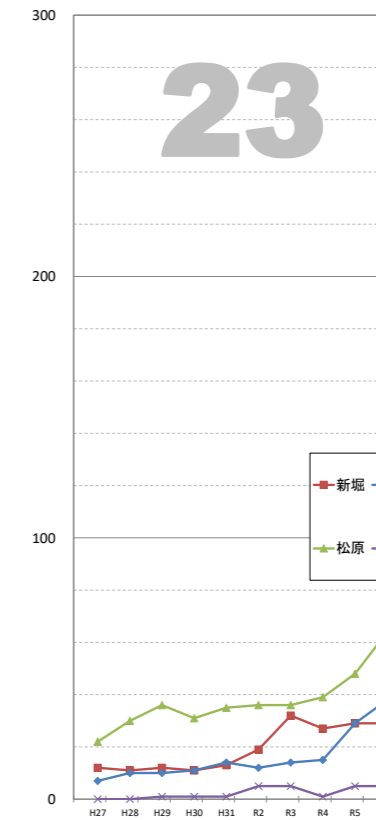

住民基本台帳等による外国人人口の推移

※データは毎年4月1日現在の住民基本台帳及び外国人登録人口による。

袋井市全体

【1】駅前 連合会

【2】高尾 連合会

【3】豊沢 連合会

【4】愛野 連合会

【5】高南 連合会

【6】袋井 連合会

【7】川井 連合会

【8】袋井西 連合会

【9】田原 連合会

【10】方丈 連合会

【11】北 連合会

【12】北四町 連合会

住民基本台帳等による外国人人口の推移

※データは毎年4月1日現在の住民基本台帳及び外国人登録人口による。

【13】東一連合会

【14】東二連合会

【15】今井連合会

【16】三川連合会

【17】笠原連合会

【18】上山梨連合会

【19】下山梨連合会

【20】宇刈連合会

【21】浅羽北連合会

【22】浅羽西連合会

【23】浅羽東連合会

【24】浅羽南連合会