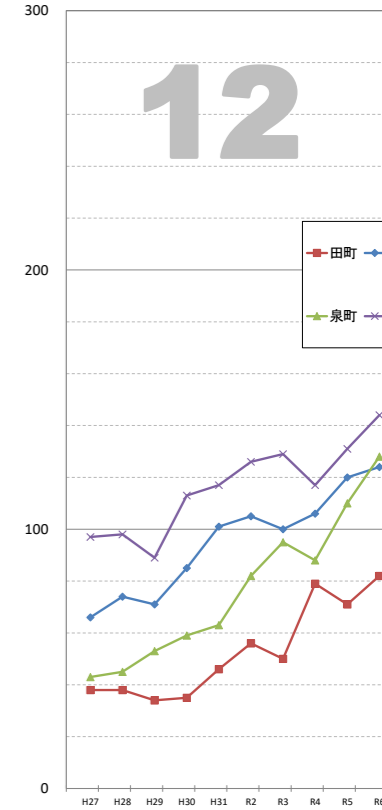

住民基本台帳等による外国人人口の推移

※データは毎年4月1日現在の住民基本台帳及び外国人登録人口による。

袋井市全体

【1】駅前 連合会

【2】高尾 連合会

【3】豊沢 連合会

【4】愛野 連合会

【5】高南 連合会

【6】袋井 連合会

【7】川井 連合会

【8】袋井西 連合会

【9】田原 連合会

【10】方丈 連合会

【11】北 連合会

【12】北四町 連合会

住民基本台帳等による外国人人口の推移

※データは毎年4月1日現在の住民基本台帳及び外国人登録人口による。

【13】東一連合会

【14】東二連合会

【15】今井連合会

【16】三川連合会

【17】笠原連合会

【18】上山梨連合会

【19】下山梨連合会