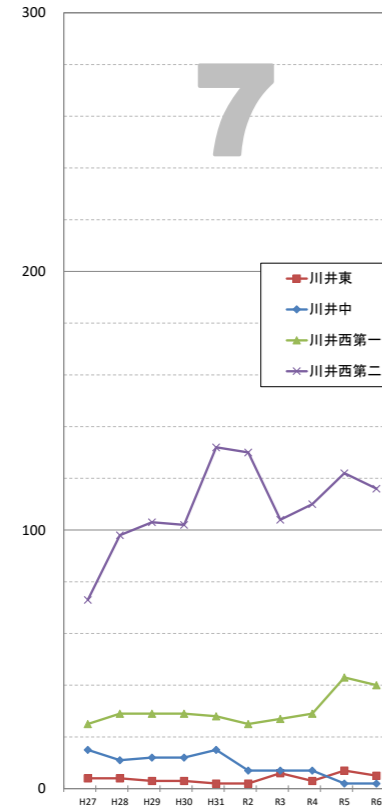

住民基本台帳等による外国人人口の推移

※データは毎年4月1日現在の住民基本台帳及び外国人登録人口による。

袋井市全体

【1】駅前 連合会

【2】高尾 連合会

【3】豊沢 連合会

【4】愛野 連合会

【5】高南 連合会

【6】袋井 連合会

【7】川井 連合会

【8】袋井西 連合会

【9】田原 連合会

【10】方丈 連合会

【11】北 連合会

【12】北四町 連合会

住民基本台帳等による外国人人口の推移

※データは毎年4月1日現在の住民基本台帳及び外国人登録人口による。

【13】東一連合会

【14】東二連合会

【15】今井連合会

【16】三川連合会

【17】笠原連合会

【18】上山梨連合会

【19】下山梨連合会

【20】宇刈連合会

【21】浅羽北連合会

【22】浅羽西連合会

【23】浅羽東連合会

【24】浅羽南連合会