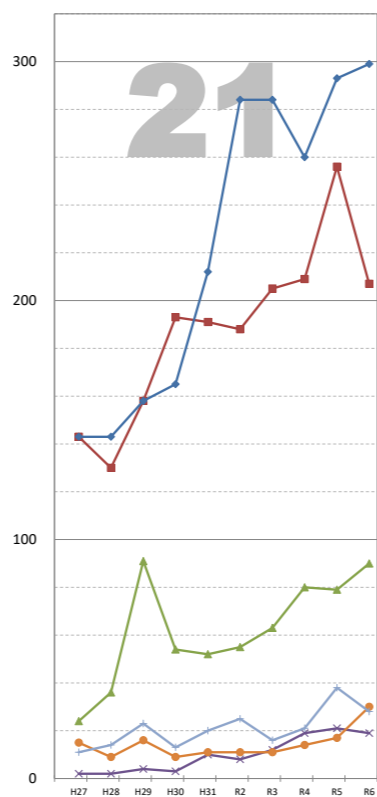

住民基本台帳等による外国人人口の推移

※データは毎年4月1日現在の住民基本台帳及び外国人登録人口による。

袋井市全体

【1】駅前 連合会

【2】高尾 連合会

【3】豊沢 連合会

【4】愛野 連合会

【5】高南 連合会

【6】袋井 連合会

【7】川井 連合会

【8】袋井西 連合会

【9】田原 連合会

【10】方丈 連合会

【11】北 連合会

【12】北四町 連合会

住民基本台帳等による外国人人口の推移

※データは毎年4月1日現在の住民基本台帳及び外国人登録人口による。

【13】東一連合会

【14】東二連合会

【15】今井連合会

【16】三川連合会

【17】笠原連合会

【18】上山梨連合会

【19】下山梨連合会

【20】宇刈連合会

【21】浅羽北連合会

【22】浅羽西連合会

【23】浅羽東連合会

【24】浅羽南連合会