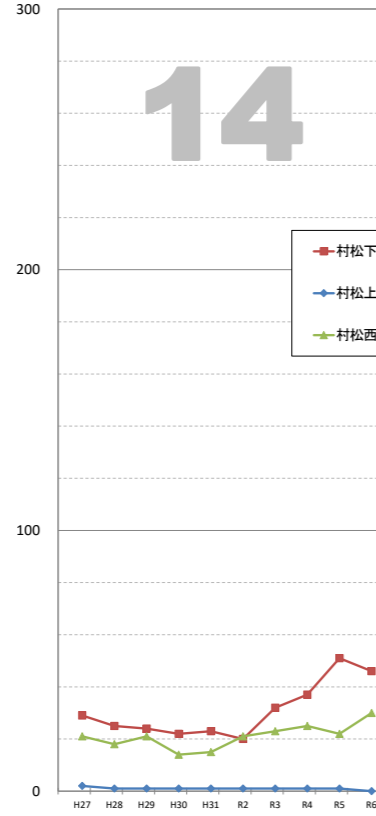

住民基本台帳等による外国人人口の推移

※データは毎年4月1日現在の住民基本台帳及び外国人登録人口による。

袋井市全体

【1】駅前 連合会

【2】高尾 連合会

【3】豊沢 連合会

【4】愛野 連合会

【5】高南 連合会

【6】袋井 連合会

【7】川井 連合会

【8】袋井西 連合会

【9】田原 連合会

【10】方丈 連合会

【11】北 連合会

【12】北四町 連合会

住民基本台帳等による外国人人口の推移

※データは毎年4月1日現在の住民基本台帳及び外国人登録人口による。

【13】東一連合会

【14】東二連合会

【15】今井連合会

【16】三川連合会

【17】笠原連合会

【18】上山梨連合会

【19】下山梨連合会

【20】宇刈連合会

【21】浅羽北連合会

【22】浅羽西連合会

【23】浅羽東連合会

【24】浅羽南連合会