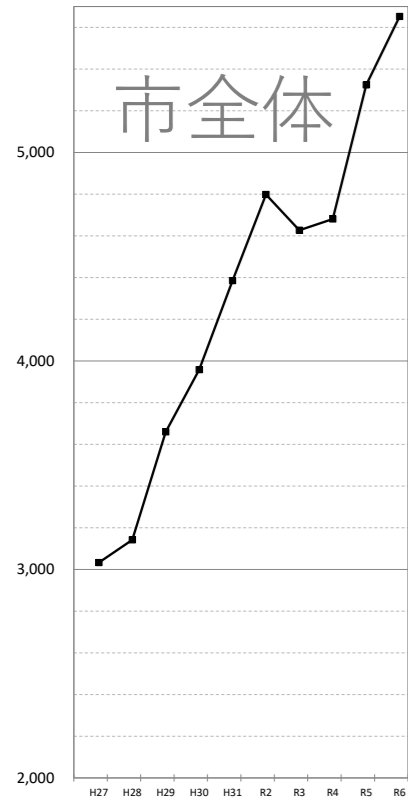

住民基本台帳等による外国人人口の推移

※データは毎年4月1日現在の住民基本台帳及び外国人登録人口による。

袋井市全体

【1】駅前 連合会

【2】高尾 連合会

【3】豊沢 連合会

【4】愛野 連合会

【5】高南 連合会

【6】袋井 連合会

【7】川井 連合会

【8】袋井西 連合会

【9】田原 連合会

【10】方丈 連合会

【11】北 連合会

【12】北四町 連合会

住民基本台帳等による外国人人口の推移