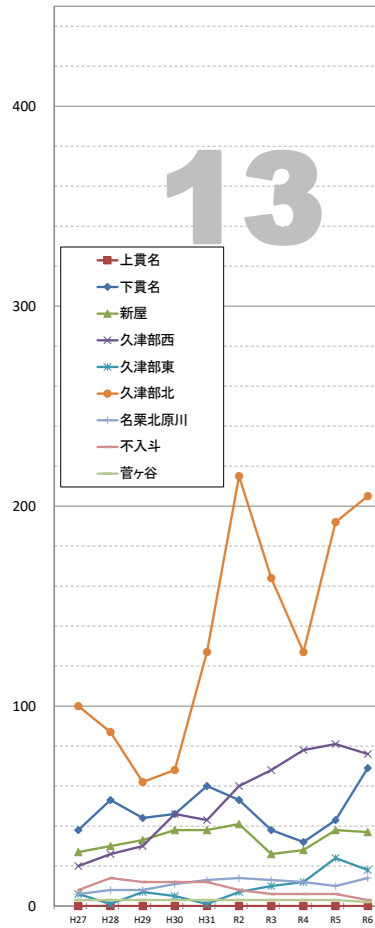

住民基本台帳等による外国人人口の推移

※データは毎年4月1日現在の住民基本台帳及び外国人登録人口による。

袋井市全体

【1】駅前 連合会

【2】高尾 連合会

【3】豊沢 連合会

【4】愛野 連合会

【5】高南 連合会

【6】袋井 連合会

【7】川井 連合会

【8】袋井西 連合会

【9】田原 連合会

【10】方丈 連合会

【11】北 連合会

【12】北四町 連合会

住民基本台帳等による外国人人口の推移

※データは毎年4月1日現在の住民基本台帳及び外国人登録人口による。

【13】東一連合会

【14】東二連合会

【15】今井連合会

【16】三川連合会

【17】笠原連合会

【18】上山梨連合会

【19】下山梨連合会

【20】宇刈連合会

【21】浅羽北連合会

【22】浅羽西連合会

【23】浅羽東連合会

【24】浅羽南連合会