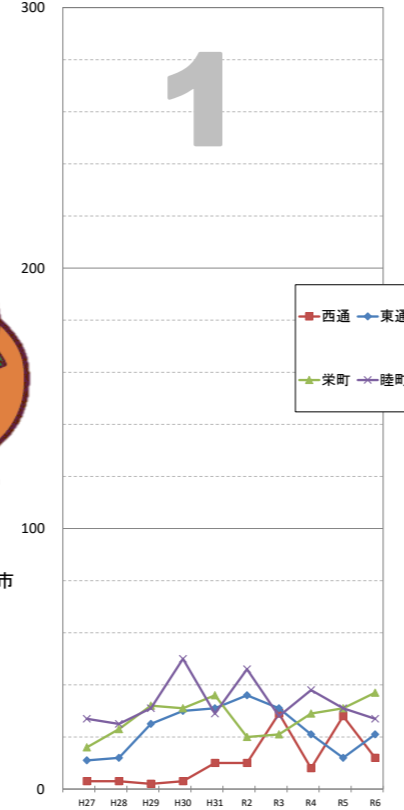

住民基本台帳等による外国人人口の推移

※データは毎年4月1日現在の住民基本台帳及び外国人登録人口による。

袋井市全体

【1】駅前 連合会

【2】高尾 連合会

【3】豊沢 連合会

【4】愛野 連合会

【5】高南 連合会

【6】袋井 連合会

【7】川井 連合会

【8】袋井西 連合会

【9】田原 連合会

【10】方丈 連合会

【11】北 連合会

【12】北四町 連合会

住民基本台帳等による外国人人口の推移

※データは毎年4月1日現在の住民基本台帳及び外国人登録人口による。

【13】東一連合会

【14】東二連合会

【15】今井連合会

【16】三川連合会

【17】笠原連合会

【18】上山梨連合会

【19】下山梨連合会

【20】宇刈連合会

【21】浅羽北連合会

【22】浅羽西連合会

【23】浅羽東連合会

【24】浅羽南連合会