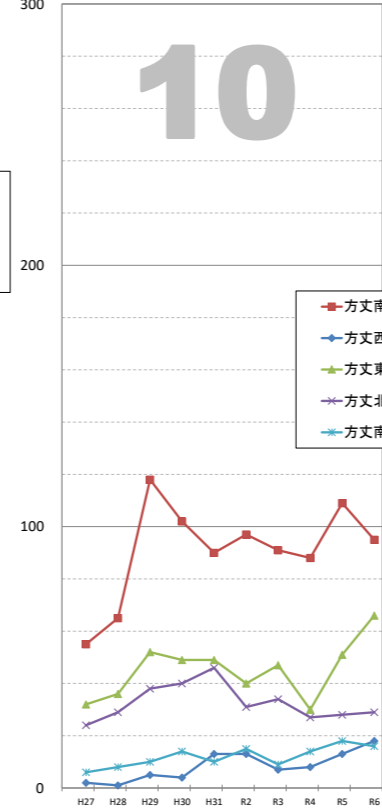

住民基本台帳等による外国人人口の推移

※データは毎年4月1日現在の住民基本台帳及び外国人登録人口による。

袋井市全体

【1】駅前 連合会

【2】高尾 連合会

【3】豊沢 連合会

【4】愛野 連合会

【5】高南 連合会

【6】袋井 連合会

【7】川井 連合会

【8】袋井西 連合会

【9】田原 連合会

【10】方丈 連合会

【11】北 連合会

【12】北四町 連合会

住民基本台帳等による外国人人口の推移

※データは毎年4月1日現在の住民基本台帳及び外国人登録人口による。

【13】東一連合会

【14】東二連合会

【15】今井連合会

【16】三川連合会

【17】笠原連合会

【18】上山梨連合会

【19】下山梨連合会

【20】宇刈連合会

【21】浅羽北連合会

【22】浅羽西連合会

【23】浅羽東連合会

【24】浅羽南連合会