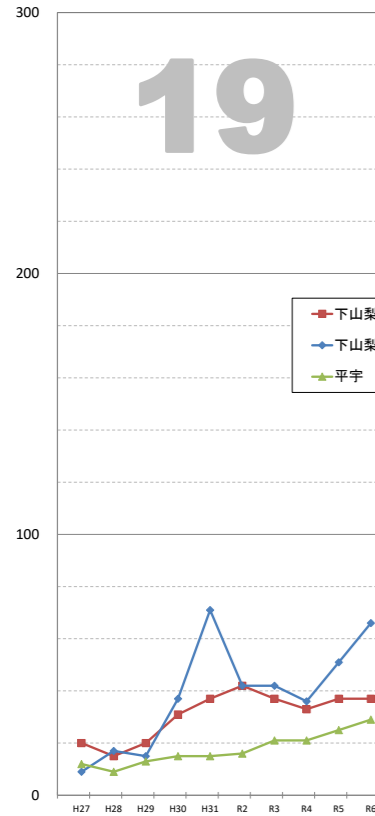

住民基本台帳等による外国人人口の推移

※データは毎年4月1日現在の住民基本台帳及び外国人登録人口による。

袋井市全体

【1】駅前 連合会

【2】高尾 連合会

【3】豊沢 連合会

【4】愛野 連合会

【5】高南 連合会

【6】袋井 連合会

【7】川井 連合会

【8】袋井西 連合会

【9】田原 連合会

【10】方丈 連合会

【11】北 連合会

【12】北四町 連合会

住民基本台帳等による外国人人口の推移

※データは毎年4月1日現在の住民基本台帳及び外国人登録人口による。

【13】東一連合会

【14】東二連合会

【15】今井連合会

【16】三川連合会

【17】笠原連合会

【18】上山梨連合会

【19】下山梨連合会

【20】宇刈連合会

【21】浅羽北連合会

【22】浅羽西連合会

【23】浅羽東連合会

【24】浅羽南連合会