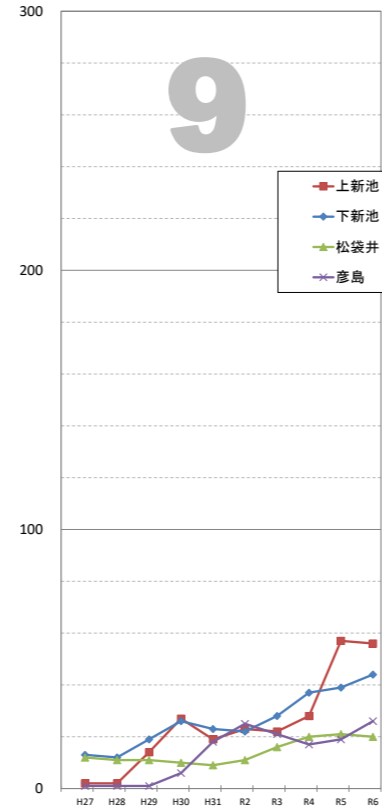

住民基本台帳等による外国人人口の推移

※データは毎年4月1日現在の住民基本台帳及び外国人登録人口による。

袋井市全体

【1】駅前 連合会

【2】高尾 連合会

【3】豊沢 連合会

【4】愛野 連合会

【5】高南 連合会

【6】袋井 連合会

【7】川井 連合会

【8】袋井西 連合会

【9】田原 連合会

【10】方丈 連合会

【11】北 連合会

【12】北四町 連合会

住民基本台帳等による外国人人口の推移

※データは毎年4月1日現在の住民基本台帳及び外国人登録人口による。

【13】東一連合会

【14】東二連合会

【15】今井連合会

【16】三川連合会

【17】笠原連合会

【18】上山梨連合会

【19】下山梨連合会