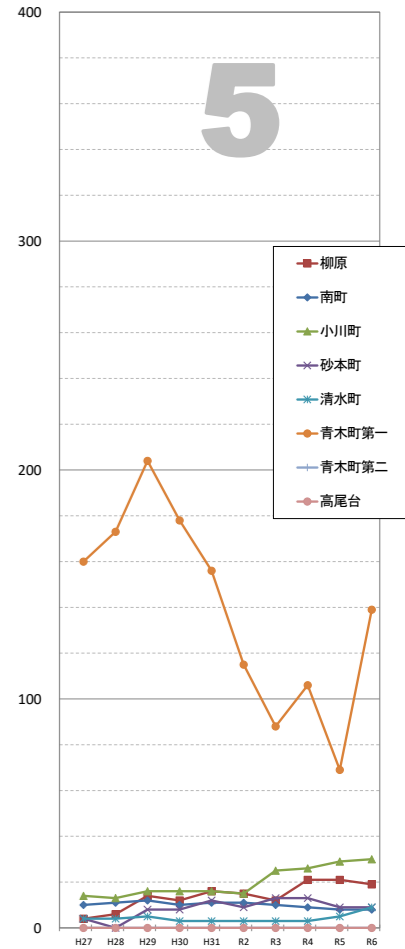

住民基本台帳等による外国人人口の推移

※データは毎年4月1日現在の住民基本台帳及び外国人登録人口による。

袋井市全体

【1】駅前 連合会

【2】高尾 連合会

【3】豊沢 連合会

【4】愛野 連合会

【5】高南 連合会

【6】袋井 連合会

【7】川井 連合会

【8】袋井西 連合会

【9】田原 連合会

【10】方丈 連合会

【11】北 連合会

【12】北四町 連合会

住民基本台帳等による外国人人口の推移

※データは毎年4月1日現在の住民基本台帳及び外国人登録人口による。

【13】東一連合会

【14】東二連合会

【15】今井連合会

【16】三川連合会

【17】笠原連合会

【18】上山梨連合会

【19】下山梨連合会

【20】宇刈連合会

【21】浅羽北連合会

【22】浅羽西連合会

【23】浅羽東連合会

【24】浅羽南連合会