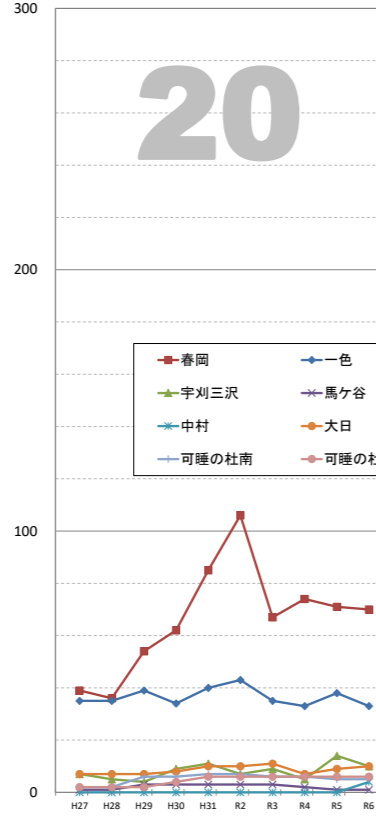

住民基本台帳等による外国人人口の推移

※データは毎年4月1日現在の住民基本台帳及び外国人登録人口による。

袋井市全体

【1】駅前 連合会

【2】高尾 連合会

【3】豊沢 連合会

【4】愛野 連合会

【5】高南 連合会

【6】袋井 連合会

【7】川井 連合会

【8】袋井西 連合会

【9】田原 連合会

【10】方丈 連合会

【11】北 連合会

【12】北四町 連合会

住民基本台帳等による外国人人口の推移

※データは毎年4月1日現在の住民基本台帳及び外国人登録人口による。

【13】東一連合会

【14】東二連合会

【15】今井連合会

【16】三川連合会

【17】笠原連合会

【18】上山梨連合会

【19】下山梨連合会

【20】宇刈連合会

【21】浅羽北連合会

【22】浅羽西連合会

【23】浅羽東連合会

【24】浅羽南連合会