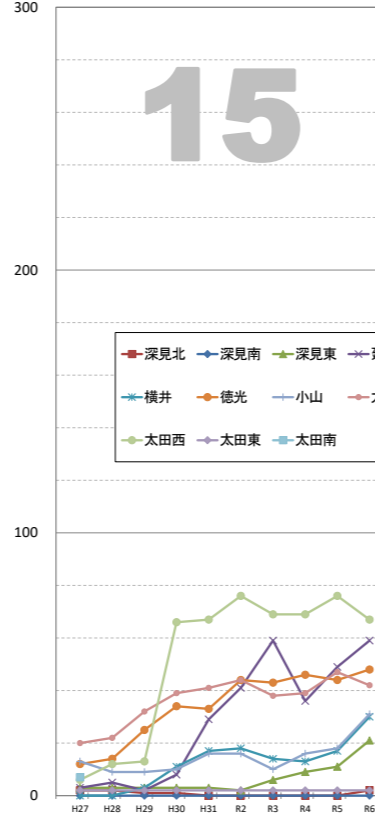

住民基本台帳等による外国人人口の推移

※データは毎年4月1日現在の住民基本台帳及び外国人登録人口による。

袋井市全体

【1】駅前 連合会

【2】高尾 連合会

【3】豊沢 連合会

【4】愛野 連合会

【5】高南 連合会

【6】袋井 連合会

【7】川井 連合会

【8】袋井西 連合会

【9】田原 連合会

【10】方丈 連合会

【11】北 連合会

【12】北四町 連合会

住民基本台帳等による外国人人口の推移

※データは毎年4月1日現在の住民基本台帳及び外国人登録人口による。

【13】東一連合会

【14】東二連合会

【15】今井連合会

【16】三川連合会

【17】笠原連合会

【18】上山梨連合会

【19】下山梨連合会

【20】宇刈連合会

【21】浅羽北連合会

【22】浅羽西連合会

【23】浅羽東連合会

【24】浅羽南連合会