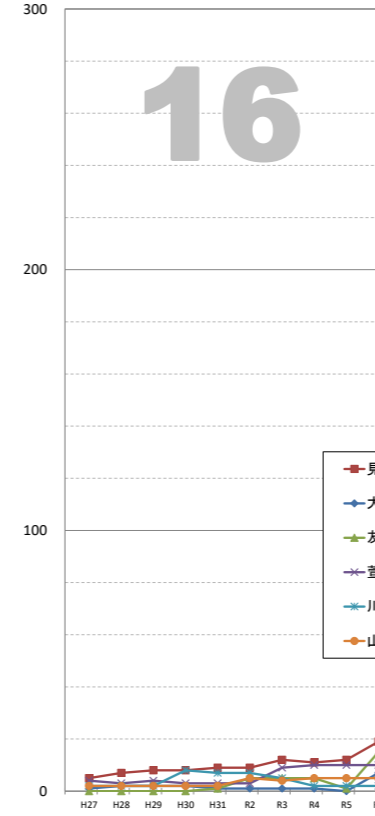

住民基本台帳等による外国人人口の推移

※データは毎年4月1日現在の住民基本台帳及び外国人登録人口による。

袋井市全体

【1】駅前 連合会

【2】高尾 連合会

【3】豊沢 連合会

【4】愛野 連合会

【5】高南 連合会

【6】袋井 連合会

【7】川井 連合会

【8】袋井西 連合会

【9】田原 連合会

【10】方丈 連合会

【11】北 連合会

【12】北四町 連合会

住民基本台帳等による外国人人口の推移

※データは毎年4月1日現在の住民基本台帳及び外国人登録人口による。

【13】東一連合会

【14】東二連合会

【15】今井連合会

【16】三川連合会

【17】笠原連合会

【18】上山梨連合会

【19】下山梨連合会

【20】宇刈連合会

【21】浅羽北連合会

【22】浅羽西連合会

【23】浅羽東連合会

【24】浅羽南連合会