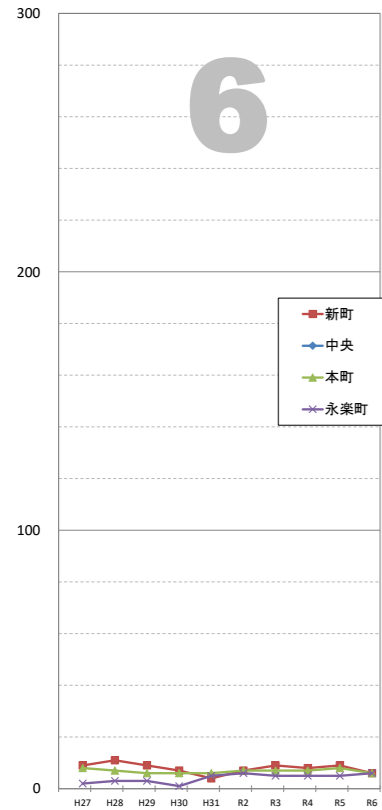

住民基本台帳等による外国人人口の推移

※データは毎年4月1日現在の住民基本台帳及び外国人登録人口による。

袋井市全体

【1】駅前 連合会

【2】高尾 連合会

【3】豊沢 連合会

【4】愛野 連合会

【5】高南 連合会

【6】袋井 連合会

【7】川井 連合会

【8】袋井西 連合会

【9】田原 連合会

【10】方丈 連合会

【11】北 連合会

【12】北四町 連合会

住民基本台帳等による外国人人口の推移

※データは毎年4月1日現在の住民基本台帳及び外国人登録人口による。

【13】東一連合会

【14】東二連合会

【15】今井連合会

【16】三川連合会

【17】笠原連合会

【18】上山梨連合会

【19】下山梨連合会