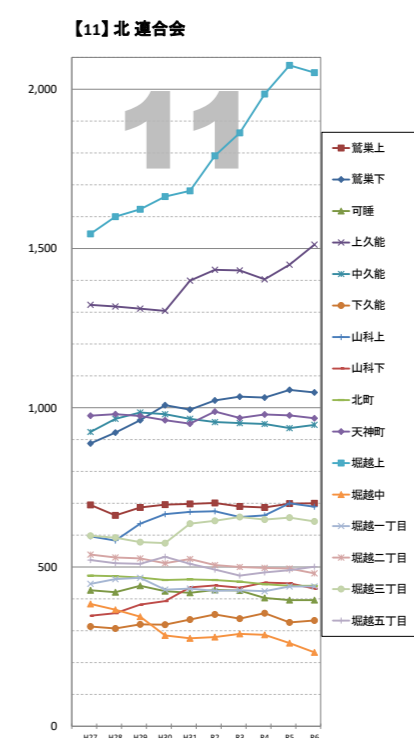

住民基本台帳による人口の推移 (外国人含む)

※データは毎年4月1日現在の住民基本台帳及び外国人登録人口による。

住民基本台帳による人口の推移 (外国人含む)

※データは毎年4月1日現在の住民基本台帳及び外国人登録人口による。