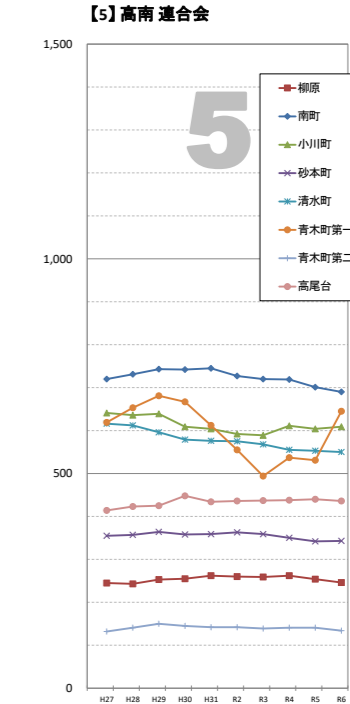

住民基本台帳による人口の推移 (外国人含む)

※データは毎年4月1日現在の住民基本台帳及び外国人登録人口による。

住民基本台帳による人口の推移 (外国人含む)

※データは毎年4月1日現在の住民基本台帳及び外国人登録人口による。