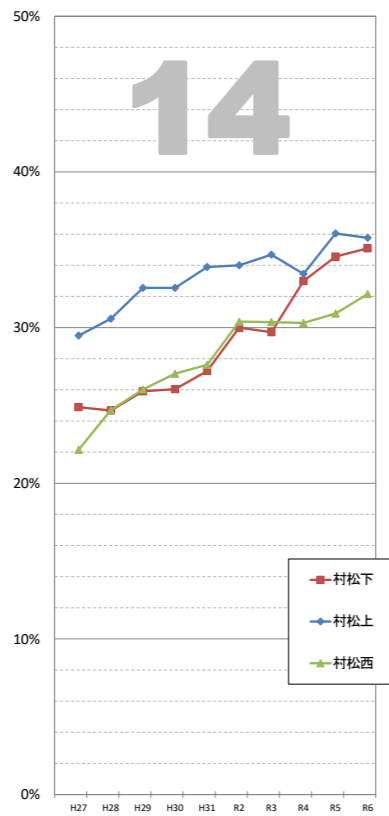

住民基本台帳による高齢化率(日本人のみ)の推移

※データは毎年4月1日現在の住民基本台帳による。
 ※高齢化率・・・全体人口に占める65歳以上の人口の割合

袋井市全体

市全体

© 袋井市

超高齢社会 ... 高齢化率 21%以上
 高齢社会 ... 同 14~21%
 高齢化社会 ... 同 7~14%

【1】駅前 連合会

【2】高尾 連合会

【11】北 連合会

【12】北四町 連合会

住民基本台帳による高齢化率(日本人のみ)の推移

※データは毎年4月1日現在の住民基本台帳による。
※高齢化率・・・全体人口に占める65以上の人口の割合

【13】東一 連合会

【14】東二 連合会

【15】今井 連合会

【16】三川 連合会