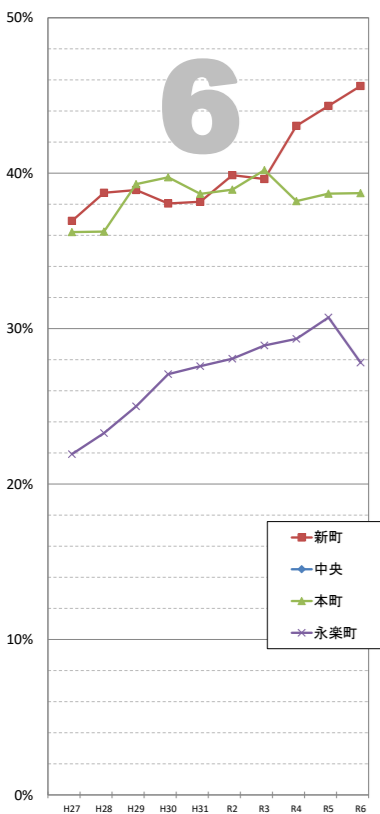

住民基本台帳による高齢化率(日本人のみ)の推移

※データは毎年4月1日現在の住民基本台帳による。
 ※高齢化率・・・全体人口に占める65歳以上の人口の割合

袋井市全体

市全体

© 袋井市

超高齢社会 ... 高齢化率 21%以上
 高齢社会 ... 同 14~21%
 高齢化社会 ... 同 7~14%

【1】駅前 連合会

【2】高尾 連合会

【3】豊沢 連合会

【4】愛野 連合会

【5】高南 連合会

【6】袋井 連合会

【7】川井 連合会

【8】袋井西 連合会

【9】田原 連合会

【10】方丈 連合会

【11】北 連合会

【12】北四町 連合会

住民基本台帳による高齢化率(日本人のみ)の推移

※データは毎年4月1日現在の住民基本台帳による。
※高齢化率・・・全体人口に占める65以上の人口の割合

【13】東一 連合会

【14】東二 連合会

【15】今井 連合会

【16】三川 連合会