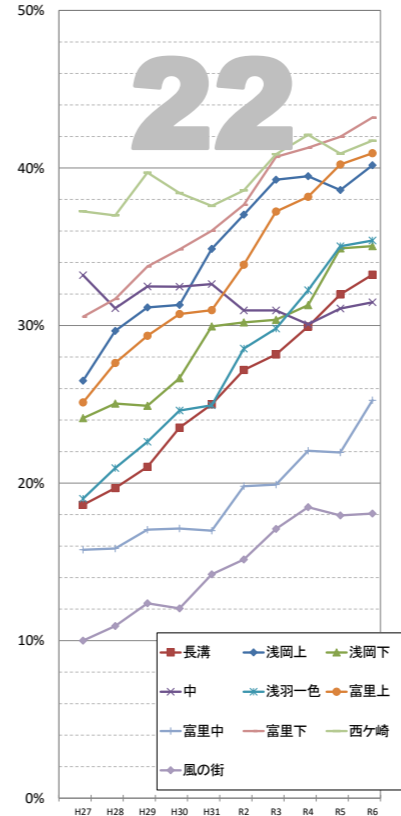

住民基本台帳による高齢化率(日本人のみ)の推移

※データは毎年4月1日現在の住民基本台帳による。
 ※高齢化率・・・全体人口に占める65歳以上の人口の割合

袋井市全体

市全体

© 袋井市

超高齢社会 ... 高齢化率 21%以上
 高齢社会 ... 同 14~21%
 高齢化社会 ... 同 7~14%

【1】駅前 連合会

【2】高尾 連合会

【3】豊沢 連合会

【4】愛野 連合会

【5】高南 連合会

【6】袋井 連合会

【7】川井 連合会

【8】袋井西 連合会

【9】田原 連合会

【10】方丈 連合会

【11】北 連合会

【12】北四町 連合会

住民基本台帳による高齢化率(日本人のみ)の推移

※データは毎年4月1日現在の住民基本台帳による。
※高齢化率・・・全体人口に占める65以上の人口の割合

【13】東一 連合会

【14】東二 連合会

【15】今井 連合会

【16】三川 連合会

【17】笠原 連合会

【18】上山梨 連合会

【19】下山梨 連合会

【20】宇刈 連合会

【21】浅羽北 連合会

【22】浅羽西 連合会

【23】浅羽東 連合会

【24】浅羽南 連合会