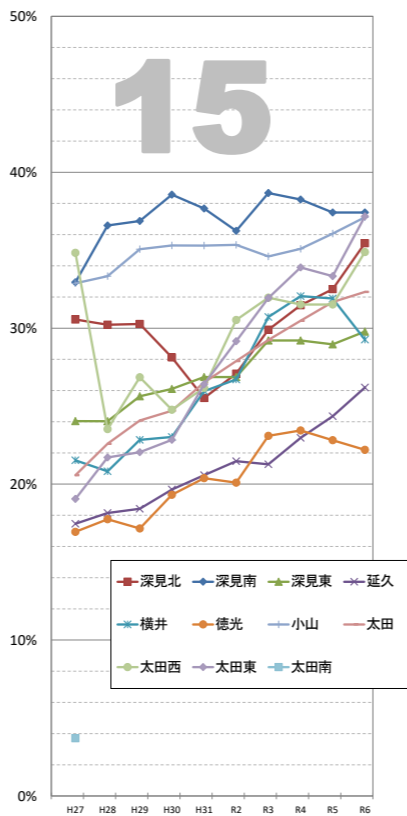

住民基本台帳による高齢化率(日本人のみ)の推移

※データは毎年4月1日現在の住民基本台帳による。
 ※高齢化率・・・全体人口に占める65歳以上の人口の割合

袋井市全体

市全体

© 袋井市

超高齢社会 ... 高齢化率 21%以上
 高齢社会 ... 同 14~21%
 高齢化社会 ... 同 7~14%

【1】駅前 連合会

【2】高尾 連合会

【3】豊沢 連合会

【4】愛野 連合会

【5】高南 連合会

【6】袋井 連合会

【7】川井 連合会

【8】袋井西 連合会

【9】田原 連合会

【10】方丈 連合会

【11】北 連合会

【12】北四町 連合会

住民基本台帳による高齢化率(日本人のみ)の推移

※データは毎年4月1日現在の住民基本台帳による。
※高齢化率・・・全体人口に占める65以上の人口の割合

【13】東一 連合会

【14】東二 連合会

【15】今井 連合会

【16】三川 連合会