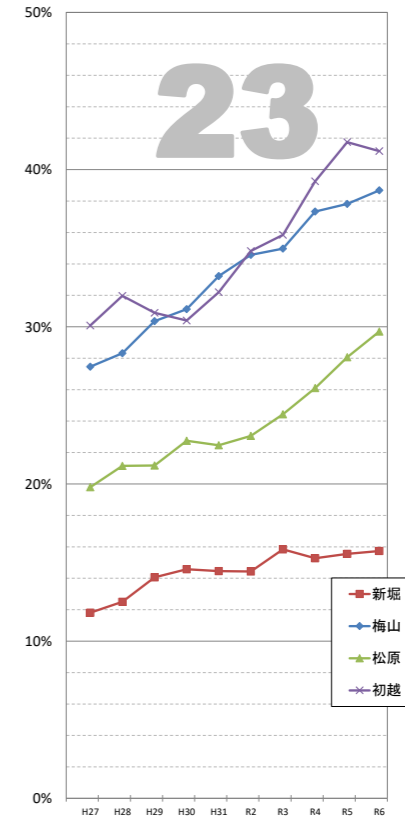

住民基本台帳による高齢化率(日本人のみ)の推移

※データは毎年4月1日現在の住民基本台帳による。
 ※高齢化率・・・全体人口に占める65歳以上の人口の割合

袋井市全体

市全体

© 袋井市

超高齢社会 ... 高齢化率 21%以上
 高齢社会 ... 同 14~21%
 高齢化社会 ... 同 7~14%

【1】駅前 連合会

【2】高尾 連合会

【11】北 連合会

【12】北四町 連合会

住民基本台帳による高齢化率(日本人のみ)の推移

※データは毎年4月1日現在の住民基本台帳による。
※高齢化率・・・全体人口に占める65以上の人口の割合

【13】東一 連合会

【14】東二 連合会

【15】今井 連合会

【16】三川 連合会

【17】笠原 連合会

【18】上山梨 連合会

【19】下山梨 連合会

【20】宇刈 連合会

【21】浅羽北 連合会

【22】浅羽西 連合会

【23】浅羽東 連合会

【24】浅羽南 連合会