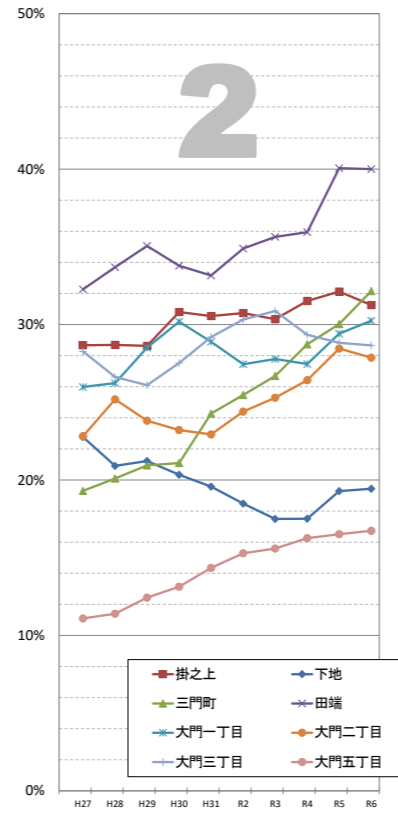

住民基本台帳による高齢化率(日本人のみ)の推移

※データは毎年4月1日現在の住民基本台帳による。
 ※高齢化率・・・全体人口に占める65歳以上の人口の割合

袋井市全体

市全体

© 袋井市

超高齢社会 ... 高齢化率 21%以上
 高齢社会 ... 同 14~21%
 高齢化社会 ... 同 7~14%

【1】駅前 連合会

【2】高尾 連合会

【3】豊沢 連合会

【4】愛野 連合会

【5】高南 連合会

【6】袋井 連合会

【7】川井 連合会

【8】袋井西 連合会

【9】田原 連合会

【10】方丈 連合会