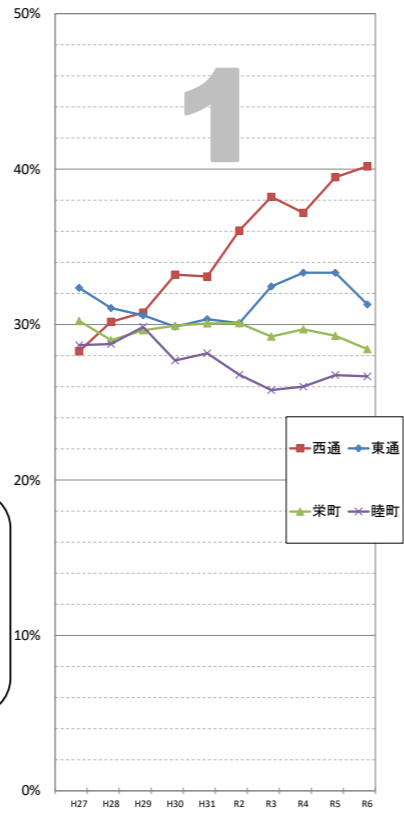

住民基本台帳による高齢化率(日本人のみ)の推移

※データは毎年4月1日現在の住民基本台帳による。
 ※高齢化率・・・全体人口に占める65歳以上の人口の割合

袋井市全体

市全体

© 袋井市

超高齢社会 ... 高齢化率 21%以上
 高齢社会 ... 同 14~21%
 高齢化社会 ... 同 7~14%

【1】駅前 連合会

【2】高尾 連合会

【3】豊沢 連合会

【4】愛野 連合会

【5】高南 連合会

【6】袋井 連合会

【7】川井 連合会

【8】袋井西 連合会

【9】田原 連合会

【10】方丈 連合会

【11】北 連合会

【12】北四町 連合会

住民基本台帳による高齢化率(日本人のみ)の推移

※データは毎年4月1日現在の住民基本台帳による。
※高齢化率・・・全体人口に占める65以上の人口の割合

【13】東一 連合会

【14】東二 連合会

【15】今井 連合会

【16】三川 連合会