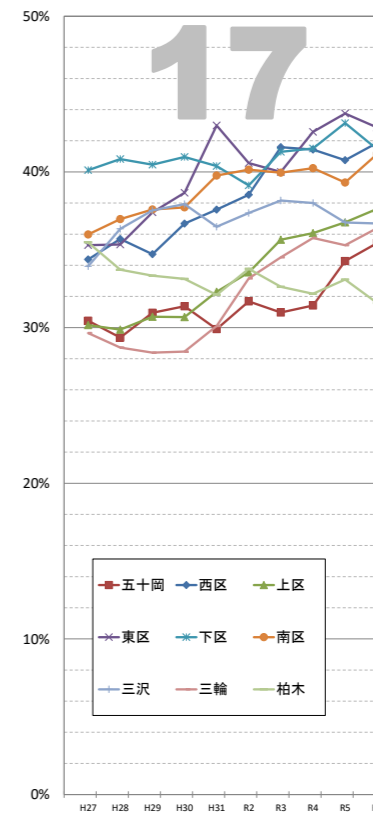

住民基本台帳による高齢化率(日本人のみ)の推移

※データは毎年4月1日現在の住民基本台帳による。
 ※高齢化率・・・全体人口に占める65歳以上の人口の割合

袋井市全体

市全体

© 袋井市

超高齢社会 ... 高齢化率 21%以上
 高齢社会 ... 同 14~21%
 高齢化社会 ... 同 7~14%

【1】駅前 連合会

【2】高尾 連合会

【3】豊沢 連合会

【4】愛野 連合会

【5】高南 連合会

【6】袋井 連合会

【7】川井 連合会

【8】袋井西 連合会

【9】田原 連合会

【10】方丈 連合会

【11】北 連合会

【12】北四町 連合会

住民基本台帳による高齢化率(日本人のみ)の推移

※データは毎年4月1日現在の住民基本台帳による。
※高齢化率・・・全体人口に占める65以上の人口の割合

【13】東一 連合会

【14】東二 連合会

【15】今井 連合会

【16】三川 連合会

【17】笠原 連合会

【18】上山梨 連合会

【19】下山梨 連合会

【20】宇刈 連合会

【21】浅羽北 連合会

【22】浅羽西 連合会

【23】浅羽東 連合会

【24】浅羽南 連合会