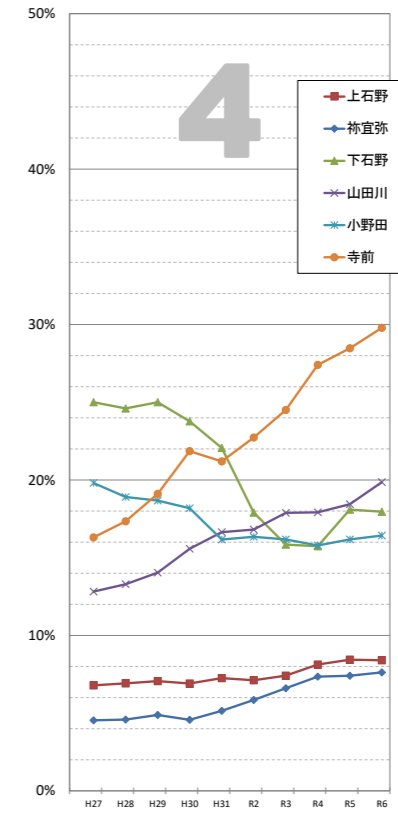

住民基本台帳による高齢化率(日本人のみ)の推移

※データは毎年4月1日現在の住民基本台帳による。
 ※高齢化率・・・全体人口に占める65歳以上の人口の割合

袋井市全体

市全体

© 袋井市

超高齢社会 ... 高齢化率 21%以上
 高齢社会 ... 同 14~21%
 高齢化社会 ... 同 7~14%

【1】駅前 連合会

【2】高尾 連合会

【3】豊沢 連合会

【4】愛野 連合会

【5】高南 連合会

【6】袋井 連合会

【7】川井 連合会

【8】袋井西 連合会

【9】田原 連合会

【10】方丈 連合会

【11】北 連合会

【12】北四町 連合会

住民基本台帳による高齢化率(日本人のみ)の推移

※データは毎年4月1日現在の住民基本台帳による。
※高齢化率・・・全体人口に占める65以上の人口の割合

【13】東一 連合会

【14】東二 連合会

【15】今井 連合会

【16】三川 連合会