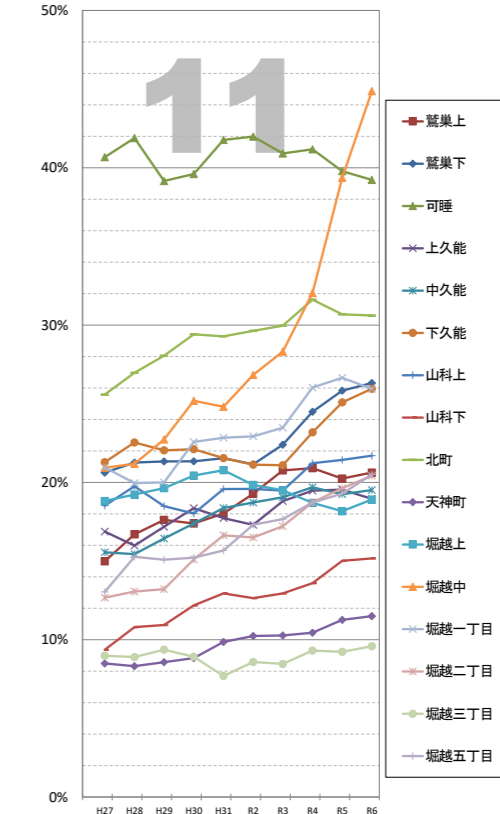

住民基本台帳による高齢化率(日本人のみ)の推移

※データは毎年4月1日現在の住民基本台帳による。
 ※高齢化率・・・全体人口に占める65歳以上の人口の割合

袋井市全体

市全体

© 袋井市

超高齢社会 ... 高齢化率 21%以上
 高齢社会 ... 同 14~21%
 高齢化社会 ... 同 7~14%

【1】駅前 連合会

【2】高尾 連合会

【3】豊沢 連合会

【4】愛野 連合会

【5】高南 連合会

【6】袋井 連合会

【7】川井 連合会

【8】袋井西 連合会

【9】田原 連合会

【10】方丈 連合会

【11】北 連合会

【12】北四町 連合会

住民基本台帳による高齢化率(日本人のみ)の推移

※データは毎年4月1日現在の住民基本台帳による。
※高齢化率・・・全体人口に占める65以上の人口の割合

【13】東一 連合会

【14】東二 連合会

【15】今井 連合会

【16】三川 連合会