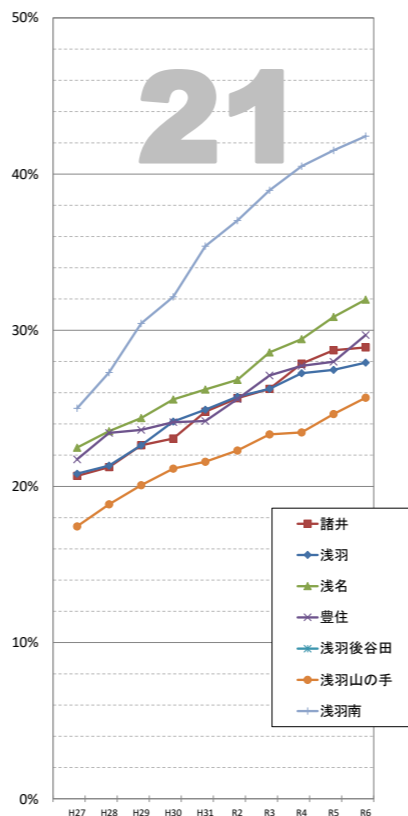

住民基本台帳による高齢化率(日本人のみ)の推移

※データは毎年4月1日現在の住民基本台帳による。
 ※高齢化率・・・全体人口に占める65歳以上の人口の割合

袋井市全体

市全体

© 袋井市

超高齢社会 ... 高齢化率 21%以上
 高齢社会 ... 同 14~21%
 高齢化社会 ... 同 7~14%

【1】駅前 連合会

【2】高尾 連合会

【11】北 連合会

【12】北四町 連合会

住民基本台帳による高齢化率(日本人のみ)の推移

※データは毎年4月1日現在の住民基本台帳による。
※高齢化率・・・全体人口に占める65以上の人口の割合

【13】東一 連合会

【14】東二 連合会

【15】今井 連合会

【16】三川 連合会

【17】笠原 連合会

【18】上山梨 連合会

【19】下山梨 連合会

【20】宇刈 連合会

【21】浅羽北 連合会

【22】浅羽西 連合会

【23】浅羽東 連合会

【24】浅羽南 連合会