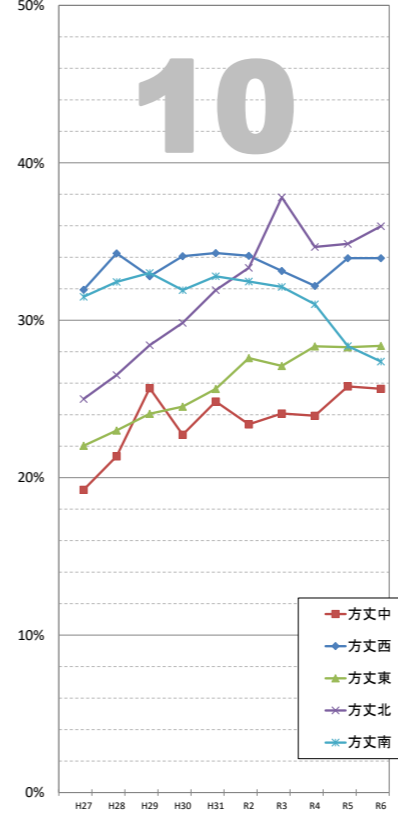

住民基本台帳による高齢化率(日本人のみ)の推移

※データは毎年4月1日現在の住民基本台帳による。
 ※高齢化率・・・全体人口に占める65歳以上の人口の割合

袋井市全体

市全体

© 袋井市

超高齢社会 ... 高齢化率 21%以上
 高齢社会 ... 同 14~21%
 高齢化社会 ... 同 7~14%

【1】駅前 連合会

【2】高尾 連合会

【3】豊沢 連合会

【4】愛野 連合会

【5】高南 連合会

【6】袋井 連合会

【7】川井 連合会

【8】袋井西 連合会

【9】田原 連合会

【10】方丈 連合会

【11】北 連合会

【12】北四町 連合会

住民基本台帳による高齢化率(日本人のみ)の推移

※データは毎年4月1日現在の住民基本台帳による。
※高齢化率・・・全体人口に占める65以上の人口の割合

【13】東一 連合会

【14】東二 連合会

【15】今井 連合会

【16】三川 連合会