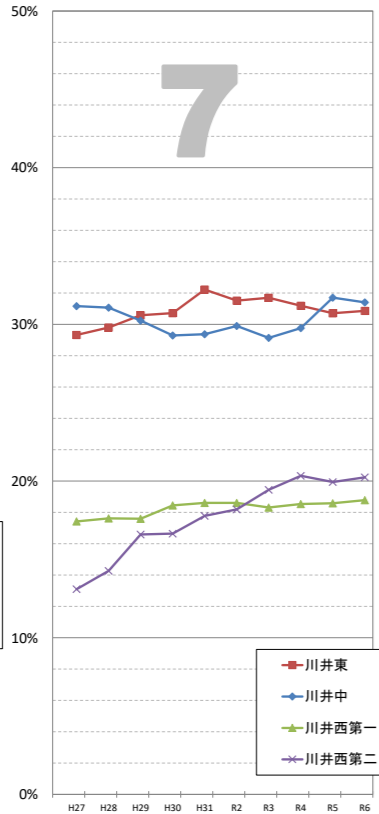

住民基本台帳による高齢化率(日本人のみ)の推移

※データは毎年4月1日現在の住民基本台帳による。
 ※高齢化率・・・全体人口に占める65歳以上の人口の割合

袋井市全体

市全体

© 袋井市

超高齢社会 ... 高齢化率 21%以上
 高齢社会 ... 同 14~21%
 高齢化社会 ... 同 7~14%

【1】駅前 連合会

【2】高尾 連合会

【3】豊沢 連合会

【4】愛野 連合会

【5】高南 連合会

【6】袋井 連合会

【7】川井 連合会

【8】袋井西 連合会

【9】田原 連合会

【10】方丈 連合会

【11】北 連合会

【12】北四町 連合会

住民基本台帳による高齢化率(日本人のみ)の推移

※データは毎年4月1日現在の住民基本台帳による。
※高齢化率・・・全体人口に占める65以上の人口の割合

【13】東一 連合会

【14】東二 連合会

【15】今井 連合会

【16】三川 連合会