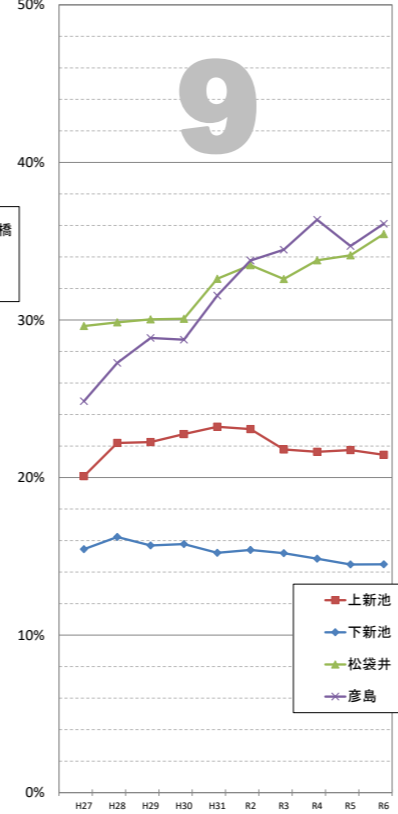

住民基本台帳による高齢化率(日本人のみ)の推移

※データは毎年4月1日現在の住民基本台帳による。
 ※高齢化率・・・全体人口に占める65歳以上の人口の割合

袋井市全体

市全体

© 袋井市

超高齢社会 ... 高齢化率 21%以上
 高齢社会 ... 同 14~21%
 高齢化社会 ... 同 7~14%

【1】駅前 連合会

【2】高尾 連合会

【3】豊沢 連合会

【4】愛野 連合会

【5】高南 連合会

【6】袋井 連合会

【7】川井 連合会

【8】袋井西 連合会

【9】田原 連合会

【10】方丈 連合会

【11】北 連合会

【12】北四町 連合会

住民基本台帳による高齢化率(日本人のみ)の推移

※データは毎年4月1日現在の住民基本台帳による。
※高齢化率・・・全体人口に占める65以上の人口の割合

【13】東一 連合会

【14】東二 連合会

【15】今井 連合会

【16】三川 連合会