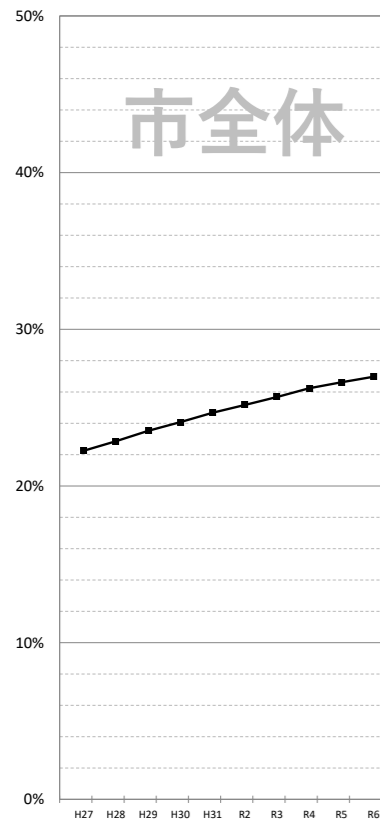

住民基本台帳による高齢化率(日本人のみ)の推移

※データは毎年4月1日現在の住民基本台帳による。
 ※高齢化率・・・全体人口に占める65歳以上の人口の割合

袋井市全体

市全体

© 袋井市

超高齢社会 ... 高齢化率 21%以上
 高齢社会 ... 同 14~21%
 高齢化社会 ... 同 7~14%

【1】駅前 連合会

【2】高尾 連合会

【3】豊沢 連合会

【4】愛野 連合会

【5】高南 連合会

【6】袋井 連合会

【7】川井 連合会

【8】袋井西 連合会

【9】田原 連合会

【10】方丈 連合会