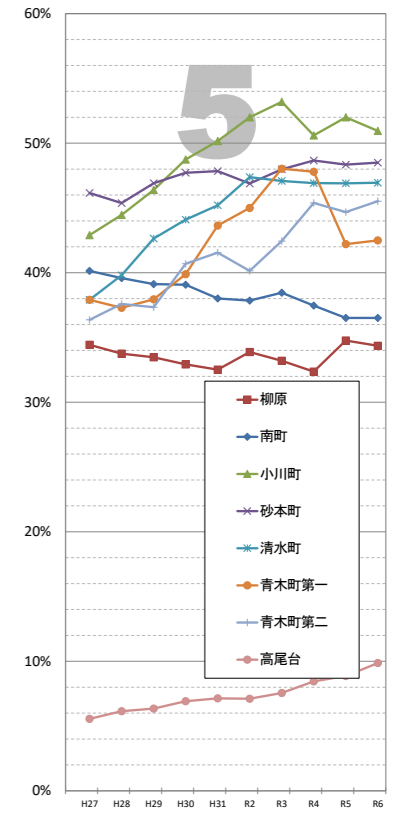

住民基本台帳による高齢化率(日本人のみ)の推移

※データは毎年4月1日現在の住民基本台帳による。
 ※高齢化率・・・全体人口に占める65歳以上の人口の割合

袋井市全体

市全体

© 袋井市

超高齢社会 ... 高齢化率 21%以上
 高齢社会 ... 同 14~21%
 高齢化社会 ... 同 7~14%

【1】駅前 連合会

【2】高尾 連合会

【3】豊沢 連合会

【4】愛野 連合会

【5】高南 連合会

【6】袋井 連合会

【7】川井 連合会

【8】袋井西 連合会

【9】田原 連合会

【10】方丈 連合会

【11】北 連合会

【12】北四町 連合会

住民基本台帳による高齢化率(日本人のみ)の推移

※データは毎年4月1日現在の住民基本台帳による。
※高齢化率・・・全体人口に占める65以上の人口の割合

【13】東一 連合会

【14】東二 連合会

【15】今井 連合会

【16】三川 連合会