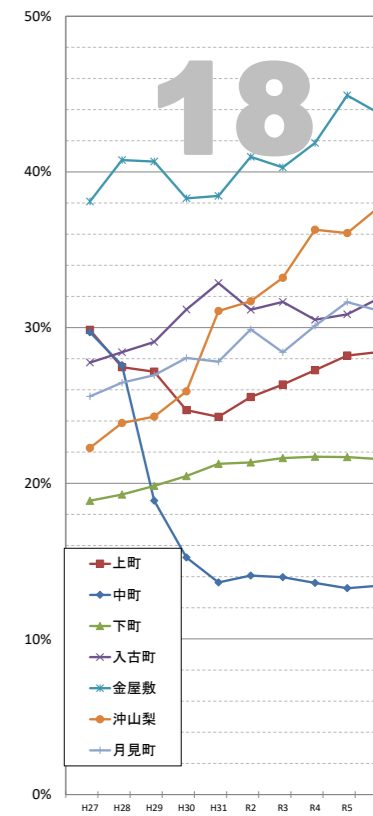

【18】上山梨 連合会