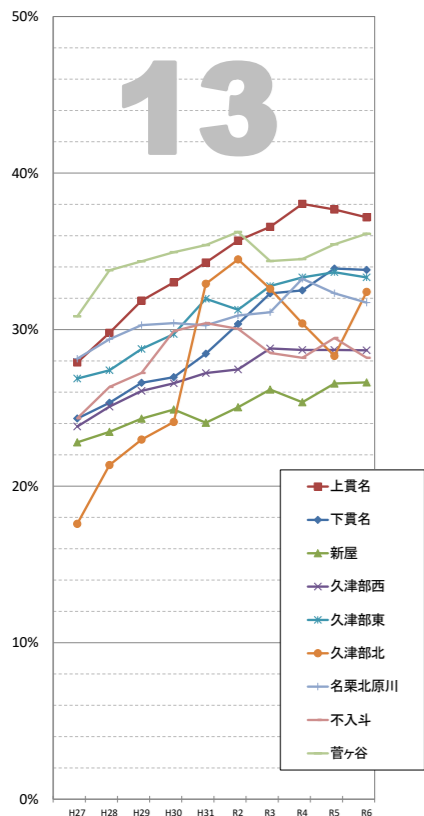

住民基本台帳による高齢化率(日本人のみ)の推移

※データは毎年4月1日現在の住民基本台帳による。
 ※高齢化率・・・全体人口に占める65歳以上の人口の割合

袋井市全体

市全体

© 袋井市

超高齢社会 ... 高齢化率 21%以上
 高齢社会 ... 同 14~21%
 高齢化社会 ... 同 7~14%

【1】駅前 連合会

【2】高尾 連合会

【3】豊沢 連合会

【4】愛野 連合会

【5】高南 連合会

【6】袋井 連合会

【7】川井 連合会

【8】袋井西 連合会

【9】田原 連合会

【10】方丈 連合会

【11】北 連合会

【12】北四町 連合会

住民基本台帳による高齢化率(日本人のみ)の推移

※データは毎年4月1日現在の住民基本台帳による。
※高齢化率・・・全体人口に占める65以上の人口の割合

【13】東一 連合会

【14】東二 連合会

【15】今井 連合会

【16】三川 連合会