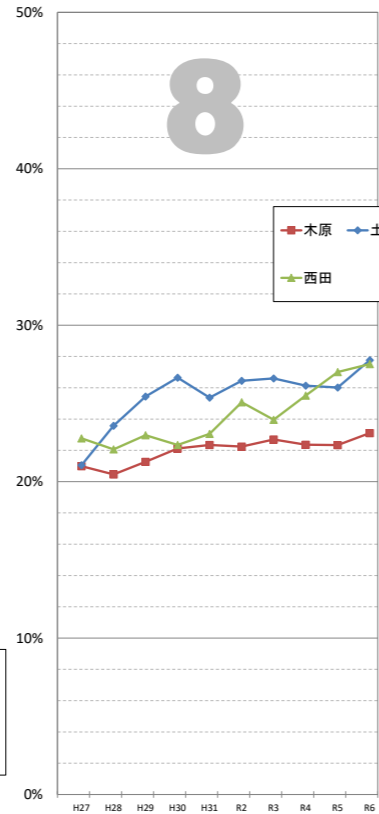

住民基本台帳による高齢化率(日本人のみ)の推移

※データは毎年4月1日現在の住民基本台帳による。
 ※高齢化率・・・全体人口に占める65歳以上の人口の割合

袋井市全体

市全体

© 袋井市

超高齢社会 ... 高齢化率 21%以上
 高齢社会 ... 同 14~21%
 高齢化社会 ... 同 7~14%

【1】駅前 連合会

【2】高尾 連合会

【3】豊沢 連合会

【4】愛野 連合会

【5】高南 連合会

【6】袋井 連合会

【7】川井 連合会

【8】袋井西 連合会

【9】田原 連合会

【10】方丈 連合会

【11】北 連合会

【12】北四町 連合会

住民基本台帳による高齢化率(日本人のみ)の推移

※データは毎年4月1日現在の住民基本台帳による。
※高齢化率・・・全体人口に占める65以上の人口の割合

【13】東一 連合会

【14】東二 連合会

【15】今井 連合会

【16】三川 連合会