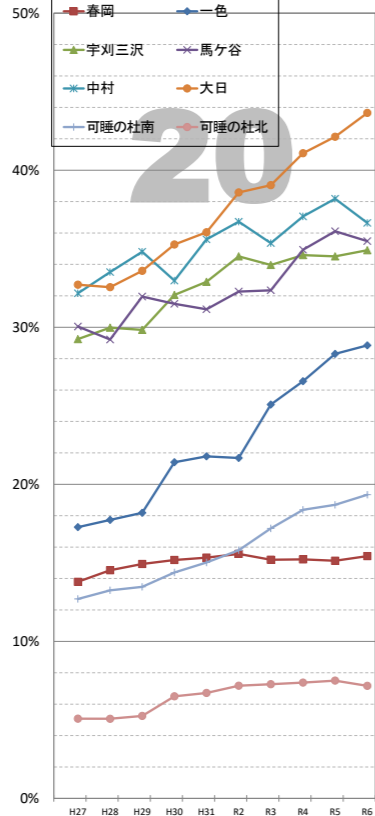

住民基本台帳による高齢化率(日本人のみ)の推移

※データは毎年4月1日現在の住民基本台帳による。
 ※高齢化率・・・全体人口に占める65歳以上の人口の割合

袋井市全体

市全体

© 袋井市

超高齢社会 ... 高齢化率 21%以上
 高齢社会 ... 同 14~21%
 高齢化社会 ... 同 7~14%

【1】駅前 連合会

【2】高尾 連合会

【3】豊沢 連合会

【4】愛野 連合会

【5】高南 連合会

【6】袋井 連合会

【7】川井 連合会

【8】袋井西 連合会

【9】田原 連合会

【10】方丈 連合会

【11】北 連合会

【12】北四町 連合会

住民基本台帳による高齢化率(日本人のみ)の推移

※データは毎年4月1日現在の住民基本台帳による。
※高齢化率・・・全体人口に占める65以上の人口の割合

【13】東一 連合会

【14】東二 連合会

【15】今井 連合会

【16】三川 連合会

【17】笠原 連合会

【18】上山梨 連合会

【19】下山梨 連合会

【20】宇刈 連合会

【21】浅羽北 連合会

【22】浅羽西 連合会

【23】浅羽東 連合会

【24】浅羽南 連合会