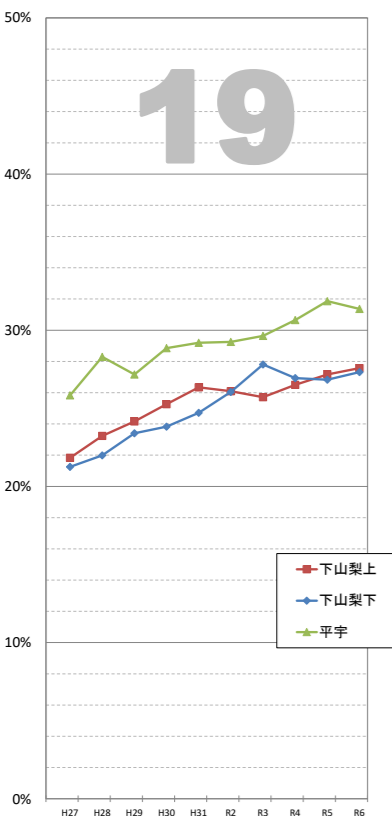

【19】下山梨 連合会