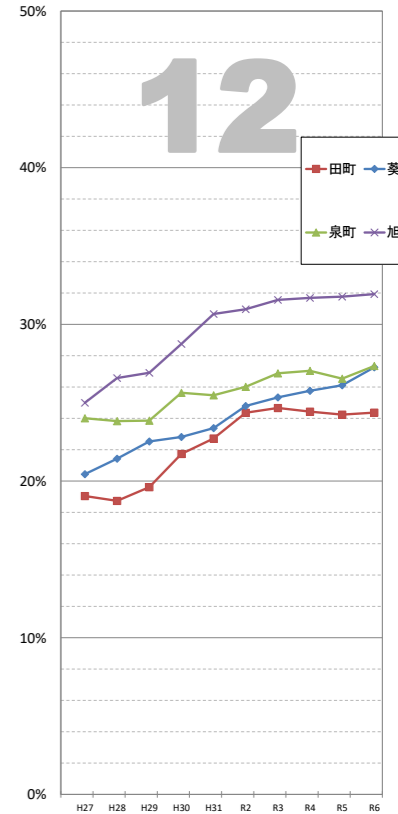

住民基本台帳による高齢化率(日本人のみ)の推移

※データは毎年4月1日現在の住民基本台帳による。
 ※高齢化率・・・全体人口に占める65歳以上の人口の割合

袋井市全体

市全体

© 袋井市

超高齢社会 ... 高齢化率 21%以上
 高齢社会 ... 同 14~21%
 高齢化社会 ... 同 7~14%

【1】駅前 連合会

【2】高尾 連合会

【3】豊沢 連合会

【4】愛野 連合会

【5】高南 連合会

【6】袋井 連合会

【7】川井 連合会

【8】袋井西 連合会

【9】田原 連合会

【10】方丈 連合会

【11】北 連合会

【12】北四町 連合会

住民基本台帳による高齢化率(日本人のみ)の推移

※データは毎年4月1日現在の住民基本台帳による。
※高齢化率・・・全体人口に占める65以上の人口の割合

【13】東一 連合会

【14】東二 連合会

【15】今井 連合会

【16】三川 連合会