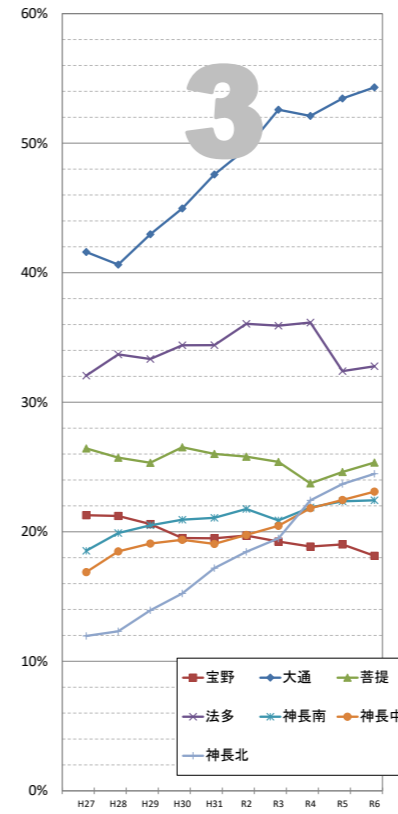

住民基本台帳による高齢化率(日本人のみ)の推移

※データは毎年4月1日現在の住民基本台帳による。
 ※高齢化率・・・全体人口に占める65歳以上の人口の割合

袋井市全体

市全体

© 袋井市

超高齢社会 ... 高齢化率 21%以上
 高齢社会 ... 同 14~21%
 高齢化社会 ... 同 7~14%

【1】駅前 連合会

【2】高尾 連合会

【3】豊沢 連合会

【4】愛野 連合会

【5】高南 連合会

【6】袋井 連合会

【7】川井 連合会

【8】袋井西 連合会

【9】田原 連合会

【10】方丈 連合会