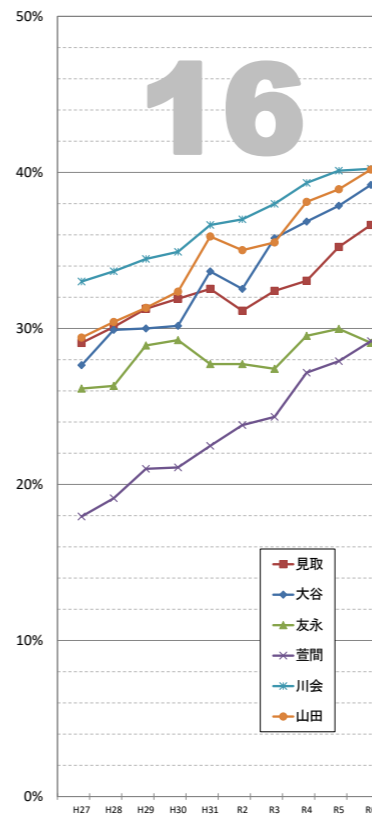

住民基本台帳による高齢化率(日本人のみ)の推移

※データは毎年4月1日現在の住民基本台帳による。
 ※高齢化率・・・全体人口に占める65歳以上の人口の割合

袋井市全体

市全体

© 袋井市

超高齢社会 ... 高齢化率 21%以上
 高齢社会 ... 同 14~21%
 高齢化社会 ... 同 7~14%

【1】駅前 連合会

【2】高尾 連合会

【3】豊沢 連合会

【4】愛野 連合会

【5】高南 連合会

【6】袋井 連合会

【7】川井 連合会

【8】袋井西 連合会

【9】田原 連合会

【10】方丈 連合会

【11】北 連合会

【12】北四町 連合会

住民基本台帳による高齢化率(日本人のみ)の推移

※データは毎年4月1日現在の住民基本台帳による。
※高齢化率・・・全体人口に占める65以上の人口の割合

【13】東一 連合会

【14】東二 連合会

【15】今井 連合会

【16】三川 連合会