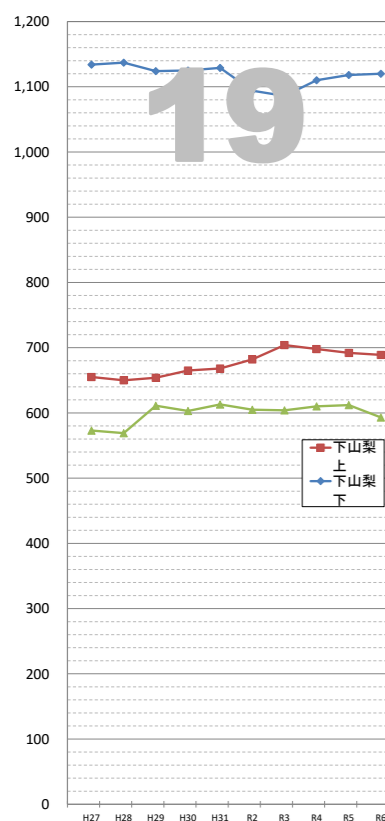

【19】下山梨連合会