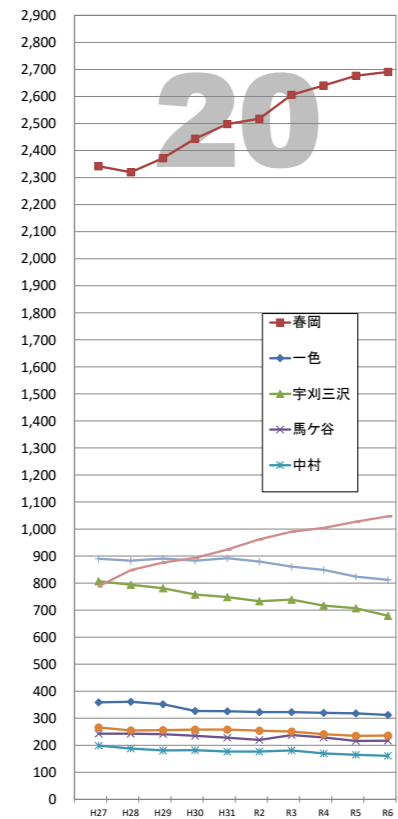

住民基本台帳等による日本人人口の推移

※データは毎年4月1日現在の住民基本台帳及び外国人登録人口による。

【20】宇刈連合会