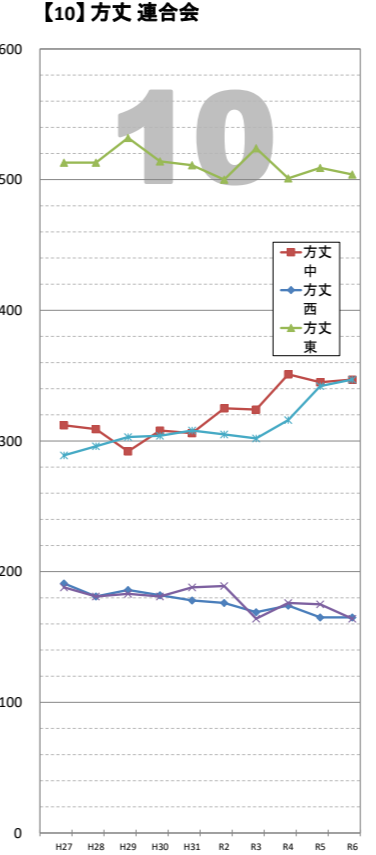

# 住民基本台帳等による日本人人口の推移

※データは毎年4月1日現在の住民基本台帳及び外国人登録人口による。

# 住民基本台帳等による日本人人口の推移

※データは毎年4月1日現在の住民基本台帳及び外国人登録人口による。

【13】東一連合会

【14】東二連合会

【15】今井連合会

【16】三川連合会

【17】笠原連合会

【18】上山梨連合会