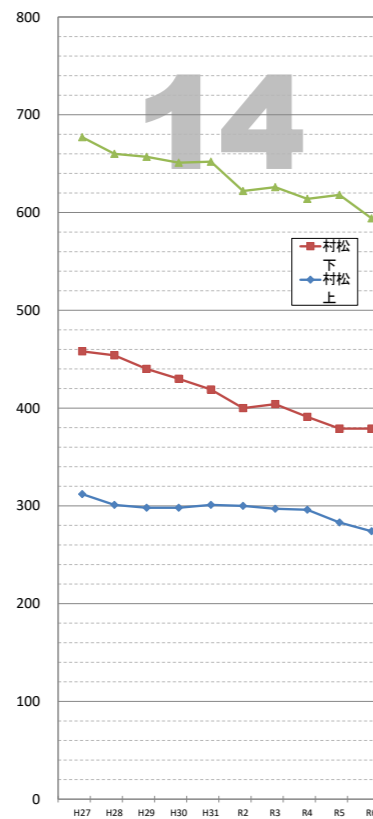

# 住民基本台帳等による日本人人口の推移

※データは毎年4月1日現在の住民基本台帳及び外国人登録人口による。

# 住民基本台帳等による日本人人口の推移

※データは毎年4月1日現在の住民基本台帳及び外国人登録人口による。

【13】東一連合会

【14】東二連合会

【15】今井連合会

【16】三川連合会

【17】笠原連合会

【18】上山梨連合会