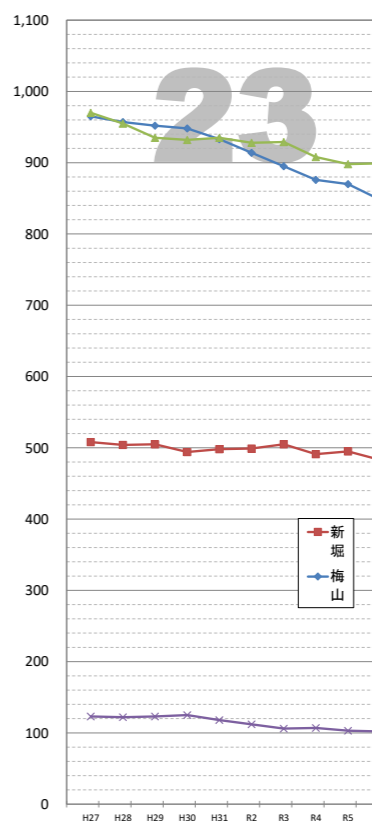

# 住民基本台帳等による日本人人口の推移

※データは毎年4月1日現在の住民基本台帳及び外国人登録人口による。

# 住民基本台帳等による日本人人口の推移

※データは毎年4月1日現在の住民基本台帳及び外国人登録人口による。

【13】東一連合会

【14】東二連合会

【15】今井連合会

【16】三川連合会

【17】笠原連合会

【18】上山梨連合会

【19】下山梨連合会

【20】宇刈連合会

【21】浅羽北連合会

【22】浅羽西連合会

【23】浅羽東連合会

【24】浅羽南連合会