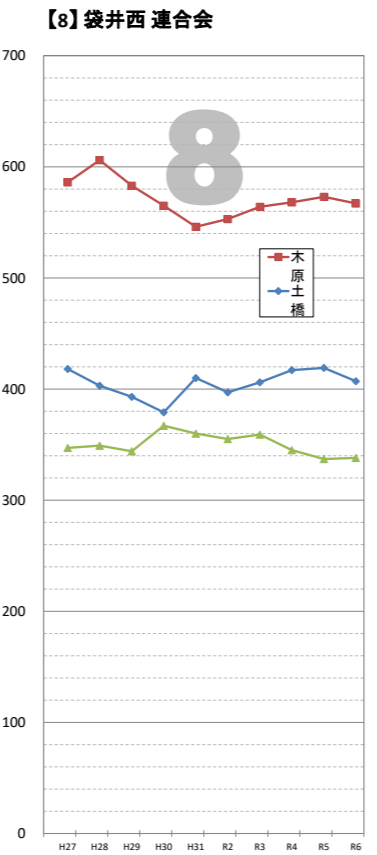

# 住民基本台帳等による日本人人口の推移

※データは毎年4月1日現在の住民基本台帳及び外国人登録人口による。

# 住民基本台帳等による日本人人口の推移

※データは毎年4月1日現在の住民基本台帳及び外国人登録人口による。

【13】東一連合会

【14】東二連合会

【15】今井連合会

【16】三川連合会

【17】笠原連合会

【18】上山梨連合会