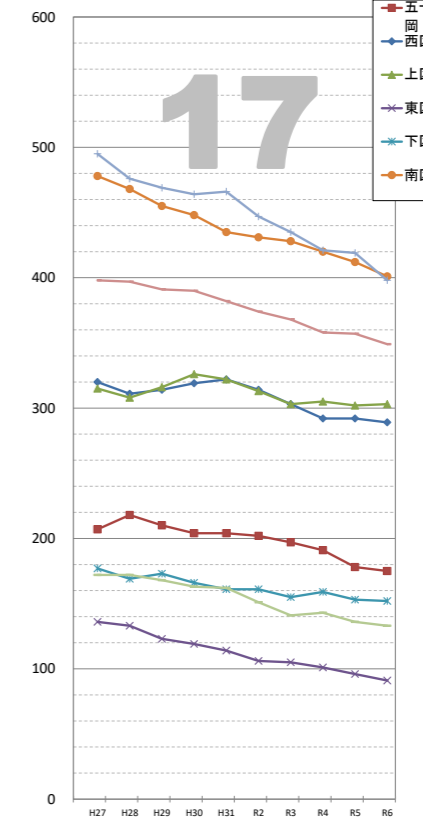

# 住民基本台帳等による日本人人口の推移

※データは毎年4月1日現在の住民基本台帳及び外国人登録人口による。

# 住民基本台帳等による日本人人口の推移

※データは毎年4月1日現在の住民基本台帳及び外国人登録人口による。

【13】東一連合会

【14】東二連合会

【15】今井連合会

【16】三川連合会

【17】笠原連合会

【18】上山梨連合会