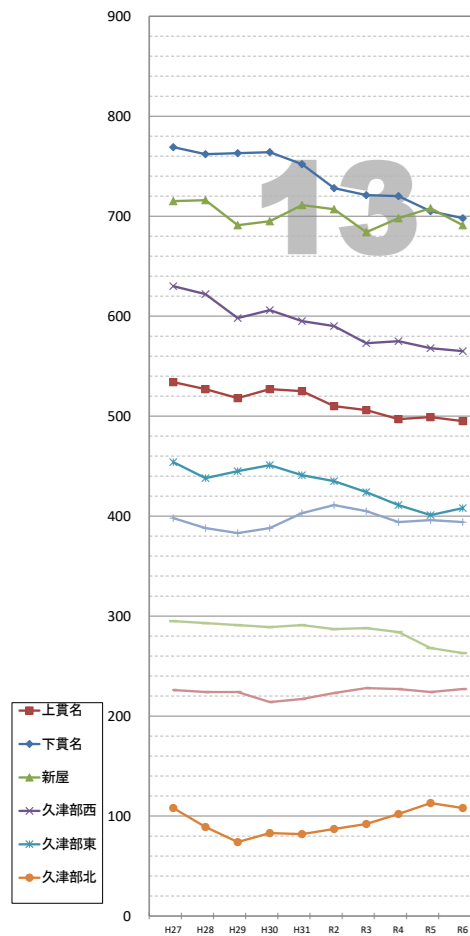

# 住民基本台帳等による日本人人口の推移

※データは毎年4月1日現在の住民基本台帳及び外国人登録人口による。

# 住民基本台帳等による日本人人口の推移

※データは毎年4月1日現在の住民基本台帳及び外国人登録人口による。

【13】東一連合会

【14】東二連合会

【15】今井連合会

【16】三川連合会

【17】笠原連合会

【18】上山梨連合会