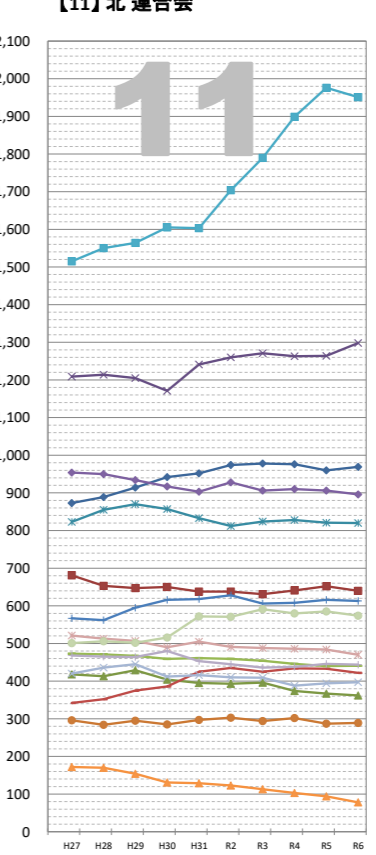

# 住民基本台帳等による日本人人口の推移

※データは毎年4月1日現在の住民基本台帳及び外国人登録人口による。

# 住民基本台帳等による日本人人口の推移

※データは毎年4月1日現在の住民基本台帳及び外国人登録人口による。

【13】東一連合会

【14】東二連合会

【15】今井連合会

【16】三川連合会

【17】笠原連合会

【18】上山梨連合会