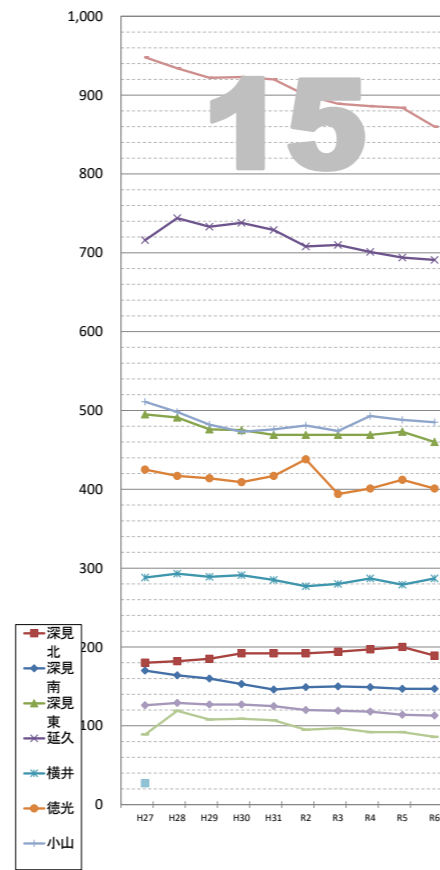

# 住民基本台帳等による日本人人口の推移

※データは毎年4月1日現在の住民基本台帳及び外国人登録人口による。

# 住民基本台帳等による日本人人口の推移

※データは毎年4月1日現在の住民基本台帳及び外国人登録人口による。

【13】東一連合会

【14】東二連合会

【15】今井連合会

【16】三川連合会

【17】笠原連合会

【18】上山梨連合会