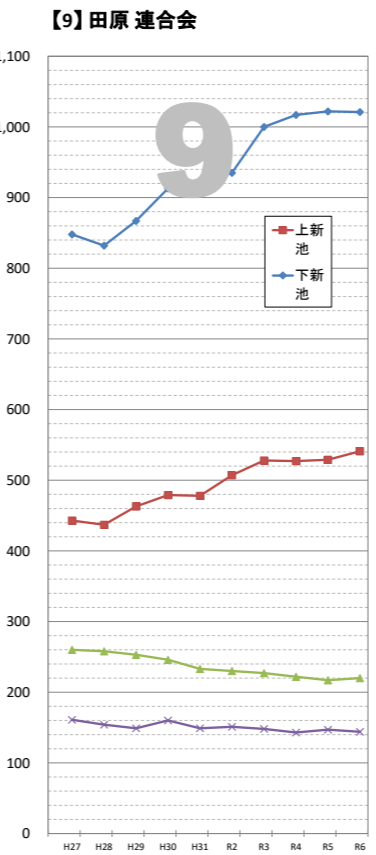

# 住民基本台帳等による日本人人口の推移

※データは毎年4月1日現在の住民基本台帳及び外国人登録人口による。

# 住民基本台帳等による日本人人口の推移

※データは毎年4月1日現在の住民基本台帳及び外国人登録人口による。

【13】東一連合会

【14】東二連合会

【15】今井連合会

【16】三川連合会

【17】笠原連合会

【18】上山梨連合会