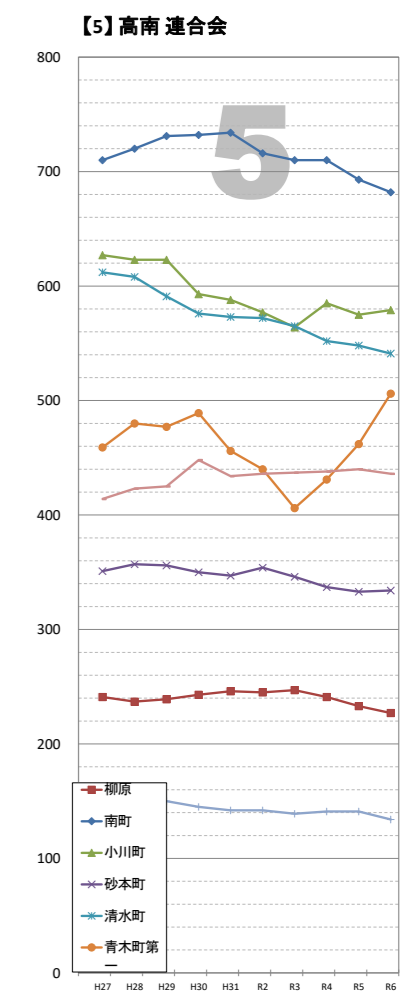

# 住民基本台帳等による日本人人口の推移

※データは毎年4月1日現在の住民基本台帳及び外国人登録人口による。

# 住民基本台帳等による日本人人口の推移

※データは毎年4月1日現在の住民基本台帳及び外国人登録人口による。

【13】東一連合会

【14】東二連合会

【15】今井連合会

【16】三川連合会

【17】笠原連合会

【18】上山梨連合会