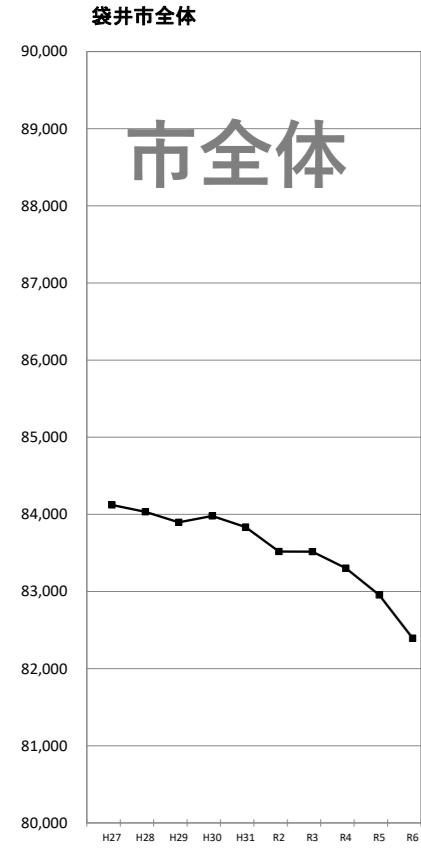

# 住民基本台帳等による日本人人口の推移

※データは毎年4月1日現在の住民基本台帳及び外国人登録人口による。

# 住民基本台帳等による日本人人口の推移

※データは毎年4月1日現在の住民基本台帳及び外国人登録人口による。

【13】東一連合会

【14】東二連合会

【15】今井連合会

【16】三川連合会

【17】笠原連合会

【18】上山梨連合会