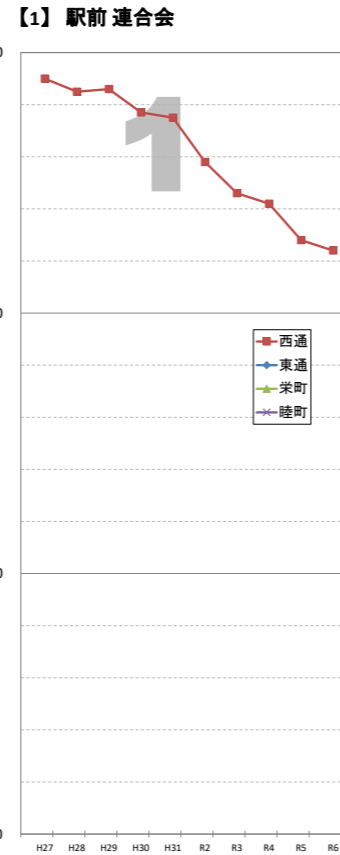

# 住民基本台帳等による日本人人口の推移

※データは毎年4月1日現在の住民基本台帳及び外国人登録人口による。

# 住民基本台帳等による日本人人口の推移

※データは毎年4月1日現在の住民基本台帳及び外国人登録人口による。

【13】東一連合会

【14】東二連合会

【15】今井連合会

【16】三川連合会

【17】笠原連合会

【18】上山梨連合会