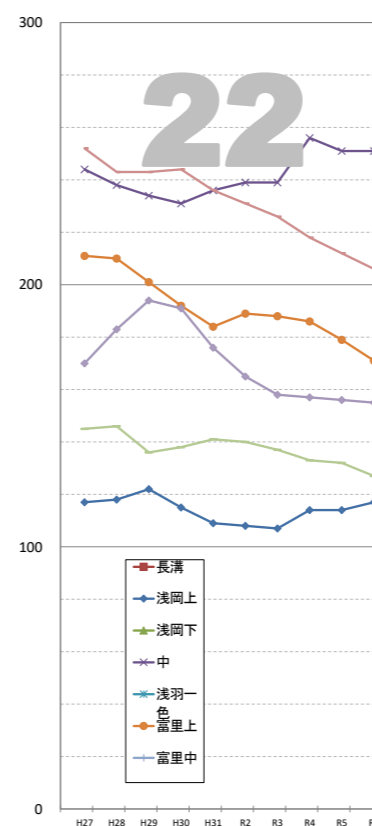

# 住民基本台帳等による日本人人口の推移

※データは毎年4月1日現在の住民基本台帳及び外国人登録人口による。

# 住民基本台帳等による日本人人口の推移

※データは毎年4月1日現在の住民基本台帳及び外国人登録人口による。

【13】東一連合会

【14】東二連合会

【15】今井連合会

【16】三川連合会

【17】笠原連合会

【18】上山梨連合会

【19】下山梨連合会

【20】宇刈連合会

【21】浅羽北連合会

【22】浅羽西連合会

【23】浅羽東連合会

【24】浅羽南連合会