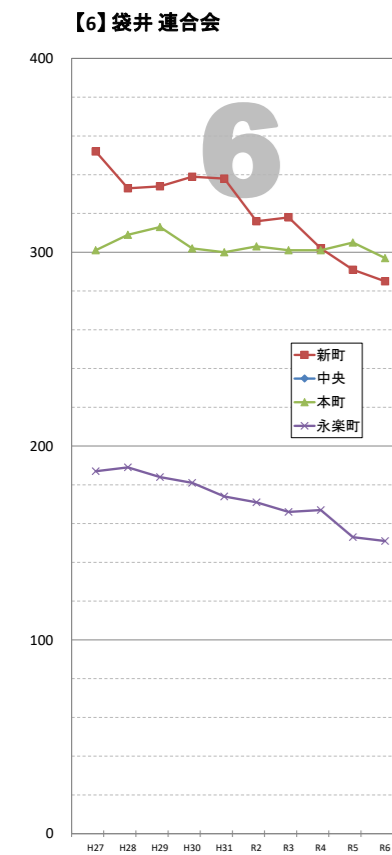

# 住民基本台帳等による日本人人口の推移

※データは毎年4月1日現在の住民基本台帳及び外国人登録人口による。

# 住民基本台帳等による日本人人口の推移

※データは毎年4月1日現在の住民基本台帳及び外国人登録人口による。

【13】東一連合会

【14】東二連合会

【15】今井連合会

【16】三川連合会

【17】笠原連合会

【18】上山梨連合会