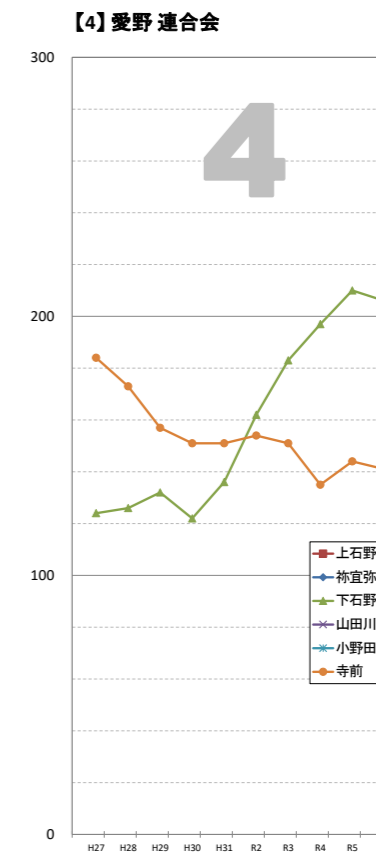

# 住民基本台帳等による日本人人口の推移

※データは毎年4月1日現在の住民基本台帳及び外国人登録人口による。

# 住民基本台帳等による日本人人口の推移

※データは毎年4月1日現在の住民基本台帳及び外国人登録人口による。

【13】東一連合会

【14】東二連合会

【15】今井連合会

【16】三川連合会

【17】笠原連合会

【18】上山梨連合会