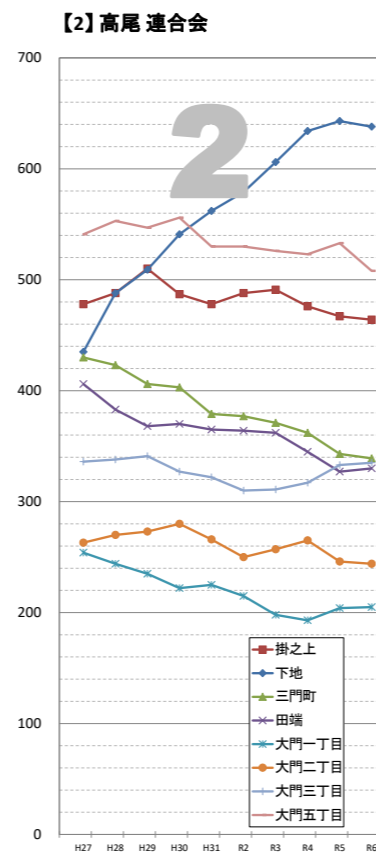

# 住民基本台帳等による日本人人口の推移

※データは毎年4月1日現在の住民基本台帳及び外国人登録人口による。

# 住民基本台帳等による日本人人口の推移

※データは毎年4月1日現在の住民基本台帳及び外国人登録人口による。

【13】東一連合会

【14】東二連合会

【15】今井連合会

【16】三川連合会

【17】笠原連合会

【18】上山梨連合会