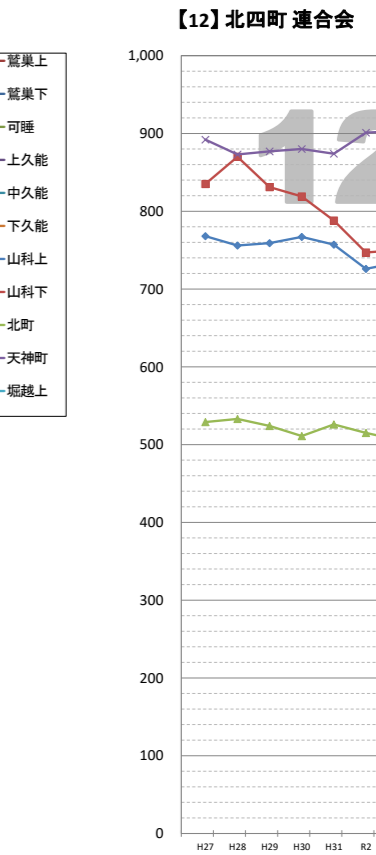

# 住民基本台帳等による日本人人口の推移

※データは毎年4月1日現在の住民基本台帳及び外国人登録人口による。

# 住民基本台帳等による日本人人口の推移

※データは毎年4月1日現在の住民基本台帳及び外国人登録人口による。

【13】東一連合会

【14】東二連合会

【15】今井連合会

【16】三川連合会

【17】笠原連合会

【18】上山梨連合会