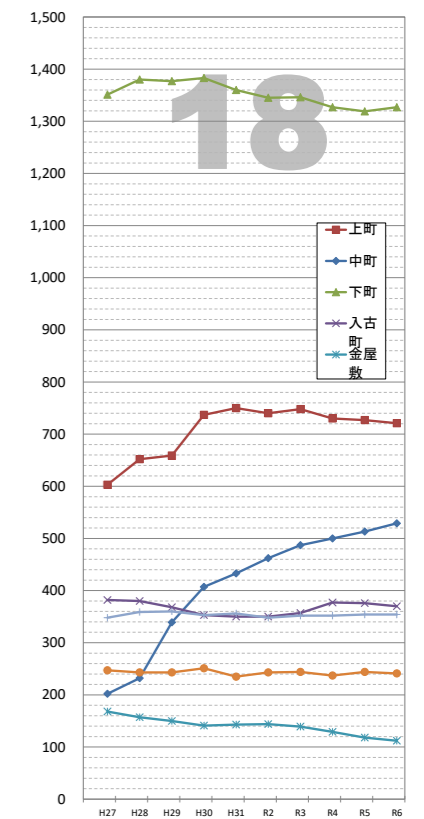

# 住民基本台帳等による日本人人口の推移

※データは毎年4月1日現在の住民基本台帳及び外国人登録人口による。

# 住民基本台帳等による日本人人口の推移

※データは毎年4月1日現在の住民基本台帳及び外国人登録人口による。

【13】東一連合会

【14】東二連合会

【15】今井連合会

【16】三川連合会

【17】笠原連合会

【18】上山梨連合会