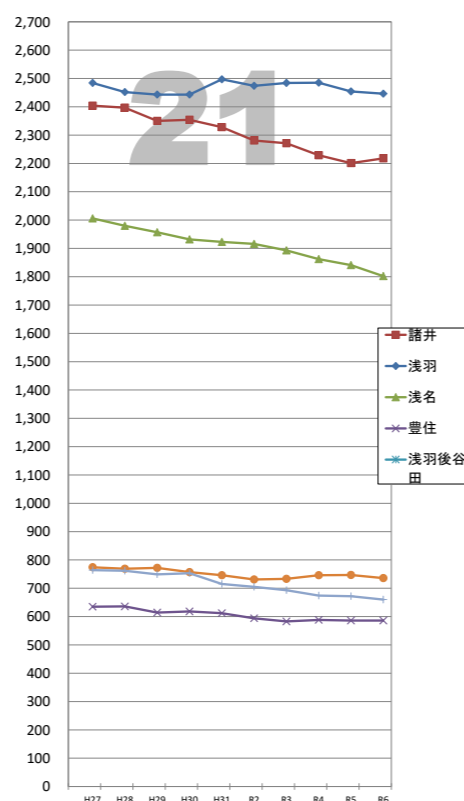

【21】浅羽北連合会