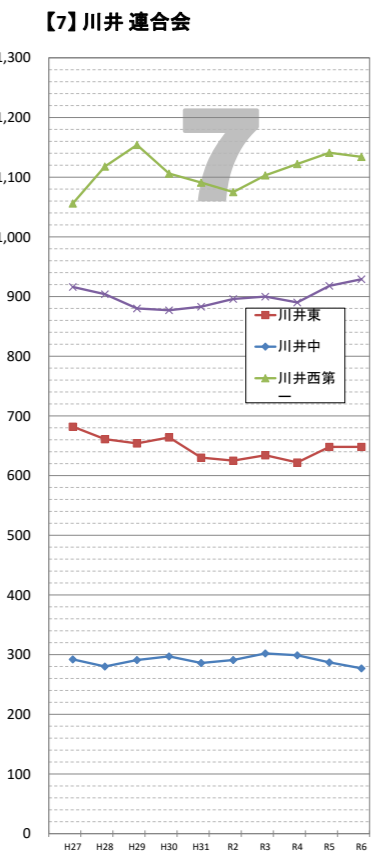

# 住民基本台帳等による日本人人口の推移

※データは毎年4月1日現在の住民基本台帳及び外国人登録人口による。

# 住民基本台帳等による日本人人口の推移

※データは毎年4月1日現在の住民基本台帳及び外国人登録人口による。

【13】東一連合会

【14】東二連合会

【15】今井連合会

【16】三川連合会

【17】笠原連合会

【18】上山梨連合会