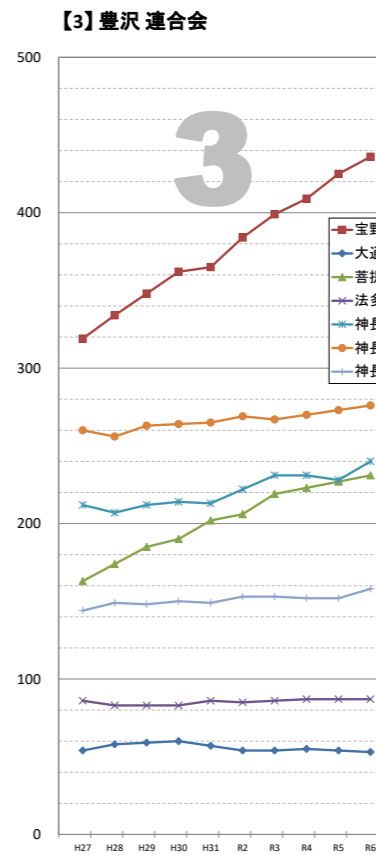

# 住民基本台帳等による日本人人口の推移

※データは毎年4月1日現在の住民基本台帳及び外国人登録人口による。

# 住民基本台帳等による日本人人口の推移

※データは毎年4月1日現在の住民基本台帳及び外国人登録人口による。

【13】東一連合会

【14】東二連合会

【15】今井連合会

【16】三川連合会

【17】笠原連合会

【18】上山梨連合会