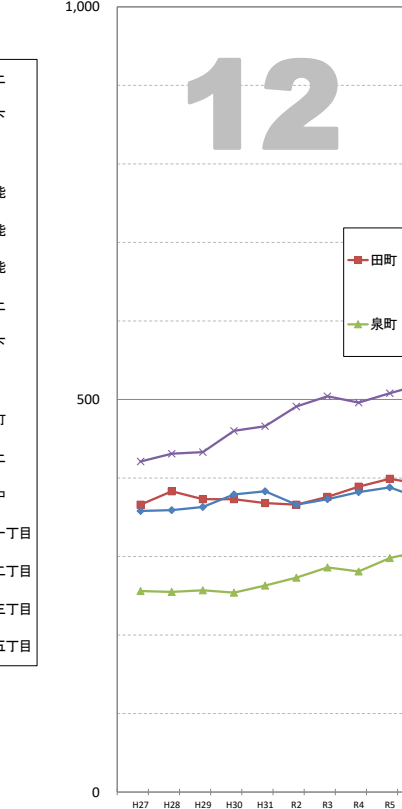

住民基本台帳による世帯数の推移 (外国人世帯含む)

※データは毎年4月1日現在住民基本台帳及び外国人登録人口による。

袋井市全体

【1】駅前 連合会

【2】高尾 連合会

【3】豊沢 連合会

【4】愛野 連合会

【5】高南 連合会

【6】袋井 連合会

【7】川井 連合会

【8】袋井西 連合会

【9】田原 連合会

【10】方丈 連合会

【11】北 連合会

【12】北四町 連合会

住民基本台帳による世帯数の推移 (外国人世帯含む)

※データは毎年4月1日現在の住民基本台帳及び外国人登録人口による。

【13】東一 連合会

【14】東二 連合会

【15】今井 連合会

【16】三川 連合会

【17】笠原 連合会

【18】上山梨 連合会

【19】下山梨 連合会