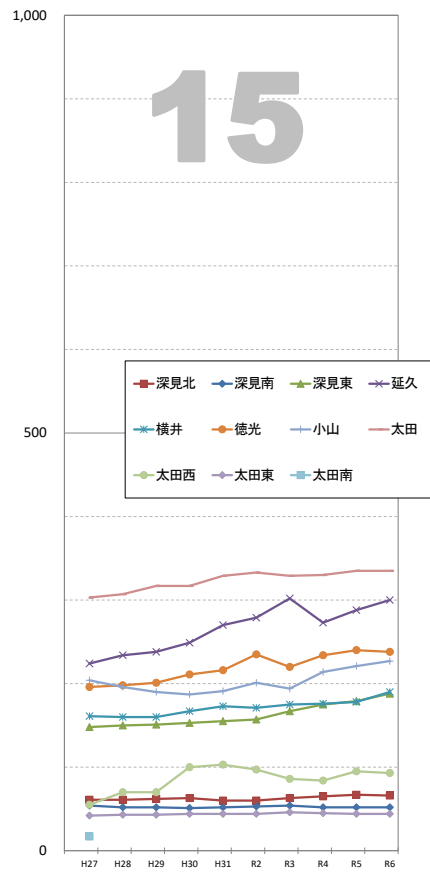

住民基本台帳による世帯数の推移 (外国人世帯含む)

※データは毎年4月1日現在住民基本台帳及び外国人登録人口による。

袋井市全体

【1】駅前 連合会

【2】高尾 連合会

【3】豊沢 連合会

【4】愛野 連合会

【5】高南 連合会

【6】袋井 連合会

【7】川井 連合会

【8】袋井西 連合会

【9】田原 連合会

【10】方丈 連合会

【11】北 連合会

【12】北四町 連合会

住民基本台帳による世帯数の推移 (外国人世帯含む)

※データは毎年4月1日現在の住民基本台帳及び外国人登録人口による。

【13】東一 連合会

【14】東二 連合会

【15】今井 連合会

【16】三川 連合会

【17】笠原 連合会

【18】上山梨 連合会

【19】下山梨 連合会

【20】宇刈 連合会

【21】浅羽北 連合会

【22】浅羽西 連合会

【23】浅羽東 連合会

【24】浅羽南 連合会