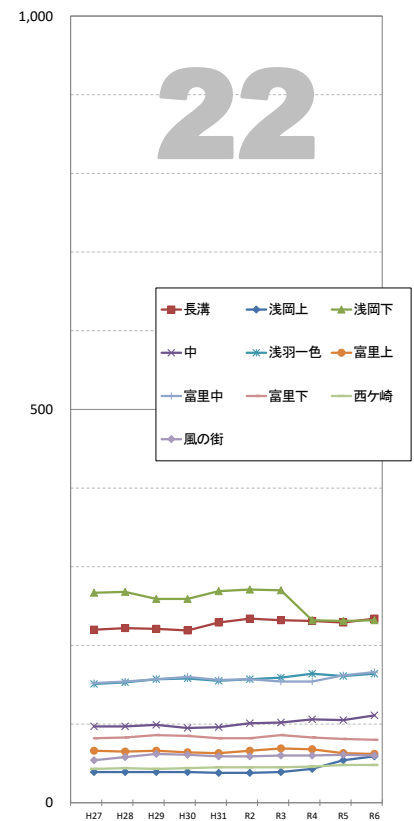

【22】浅羽西 連合会