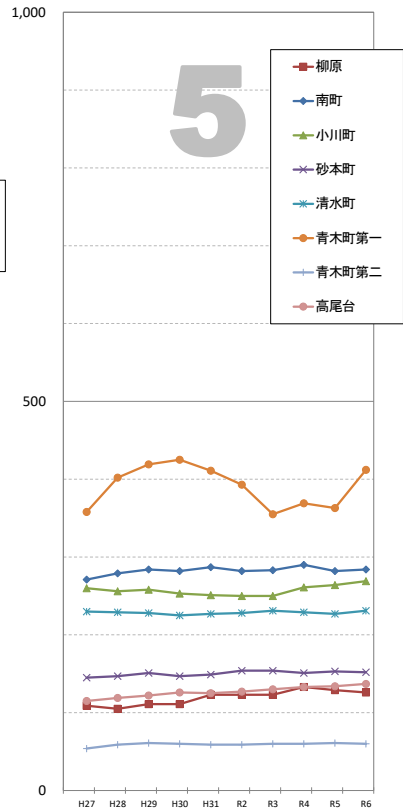

住民基本台帳による世帯数の推移 (外国人世帯含む)

※データは毎年4月1日現在住民基本台帳及び外国人登録人口による。

袋井市全体

【1】駅前 連合会

【2】高尾 連合会

【3】豊沢 連合会

【4】愛野 連合会

【5】高南 連合会

【6】袋井 連合会

【7】川井 連合会

【8】袋井西 連合会

【9】田原 連合会

【10】方丈 連合会

【11】北 連合会

【12】北四町 連合会

住民基本台帳による世帯数の推移 (外国人世帯含む)

※データは毎年4月1日現在の住民基本台帳及び外国人登録人口による。

【13】東一 連合会

【14】東二 連合会

【15】今井 連合会

【16】三川 連合会

【17】笠原 連合会

【18】上山梨 連合会

【19】下山梨 連合会