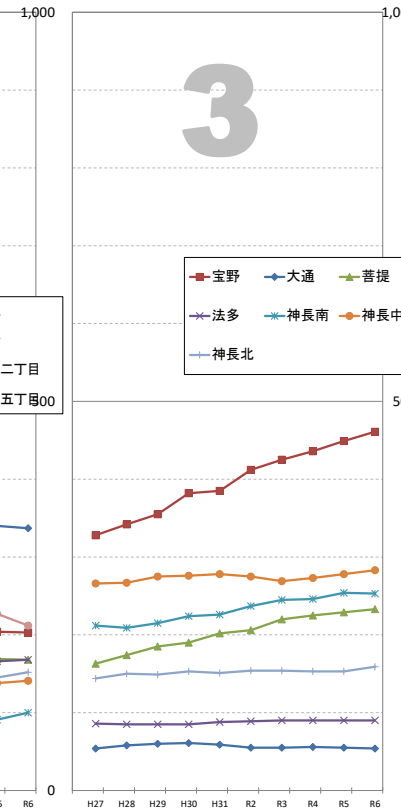

住民基本台帳による世帯数の推移 (外国人世帯含む)

※データは毎年4月1日現在住民基本台帳及び外国人登録人口による。

袋井市全体

【1】駅前 連合会

【2】高尾 連合会

【3】豊沢 連合会

【4】愛野 連合会

【5】高南 連合会

【6】袋井 連合会

【7】川井 連合会

【8】袋井西 連合会

【9】田原 連合会

【10】方丈 連合会

【11】北 連合会

【12】北四町 連合会

住民基本台帳による世帯数の推移 (外国人世帯含む)

※データは毎年4月1日現在の住民基本台帳及び外国人登録人口による。

【13】東一 連合会

【14】東二 連合会

【15】今井 連合会

【16】三川 連合会

【17】笠原 連合会

【18】上山梨 連合会

【19】下山梨 連合会