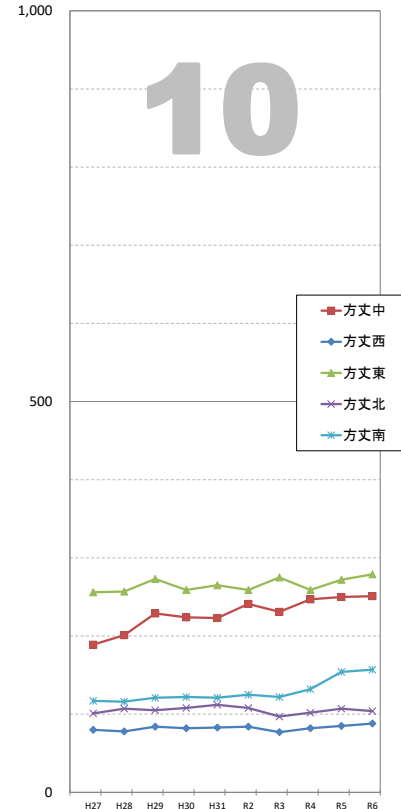

住民基本台帳による世帯数の推移 (外国人世帯含む)

※データは毎年4月1日現在住民基本台帳及び外国人登録人口による。

袋井市全体

【1】駅前 連合会

【2】高尾 連合会

【3】豊沢 連合会

【4】愛野 連合会

【5】高南 連合会

【6】袋井 連合会

【7】川井 連合会

【8】袋井西 連合会

【9】田原 連合会

【10】方丈 連合会

【11】北 連合会

【12】北四町 連合会

住民基本台帳による世帯数の推移 (外国人世帯含む)

※データは毎年4月1日現在の住民基本台帳及び外国人登録人口による。

【13】東一 連合会

【14】東二 連合会

【15】今井 連合会

【16】三川 連合会

【17】笠原 連合会

【18】上山梨 連合会

【19】下山梨 連合会