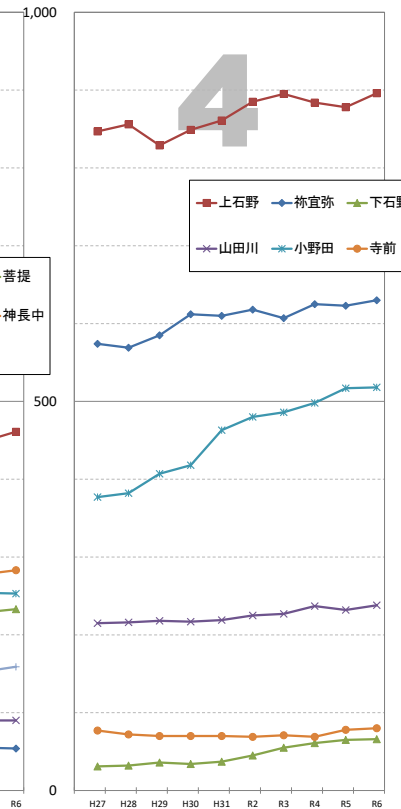

住民基本台帳による世帯数の推移 (外国人世帯含む)

※データは毎年4月1日現在住民基本台帳及び外国人登録人口による。

袋井市全体

【1】駅前 連合会

【2】高尾 連合会

【3】豊沢 連合会

【4】愛野 連合会

【5】高南 連合会

【6】袋井 連合会

【7】川井 連合会

【8】袋井西 連合会

【9】田原 連合会

【10】方丈 連合会

【11】北 連合会

【12】北四町 連合会

住民基本台帳による世帯数の推移 (外国人世帯含む)

※データは毎年4月1日現在の住民基本台帳及び外国人登録人口による。

【13】東一 連合会

【14】東二 連合会

【15】今井 連合会

【16】三川 連合会

【17】笠原 連合会

【18】上山梨 連合会

【19】下山梨 連合会