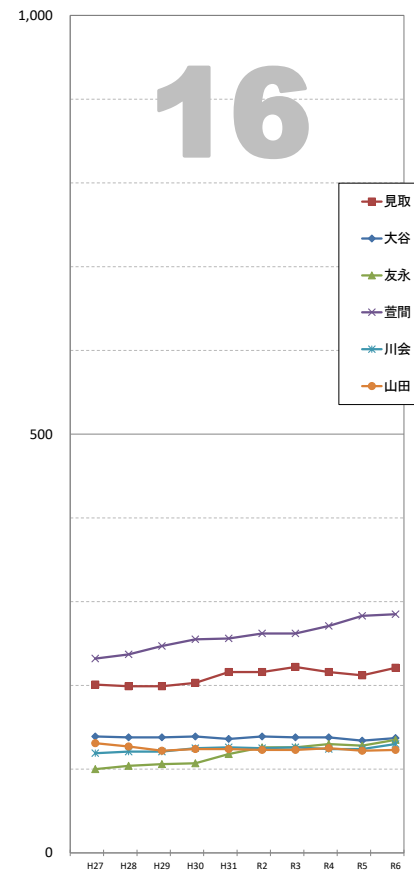

住民基本台帳による世帯数の推移 (外国人世帯含む)

※データは毎年4月1日現在住民基本台帳及び外国人登録人口による。

袋井市全体

【1】駅前 連合会

【2】高尾 連合会

【3】豊沢 連合会

【4】愛野 連合会

【5】高南 連合会

【6】袋井 連合会

【7】川井 連合会

【8】袋井西 連合会

【9】田原 連合会

【10】方丈 連合会

【11】北 連合会

【12】北四町 連合会

住民基本台帳による世帯数の推移 (外国人世帯含む)

※データは毎年4月1日現在の住民基本台帳及び外国人登録人口による。

【13】東一 連合会

【14】東二 連合会

【15】今井 連合会

【16】三川 連合会

【17】笠原 連合会

【18】上山梨 連合会

【19】下山梨 連合会

【20】宇刈 連合会

【21】浅羽北 連合会

【22】浅羽西 連合会

【23】浅羽東 連合会

【24】浅羽南 連合会