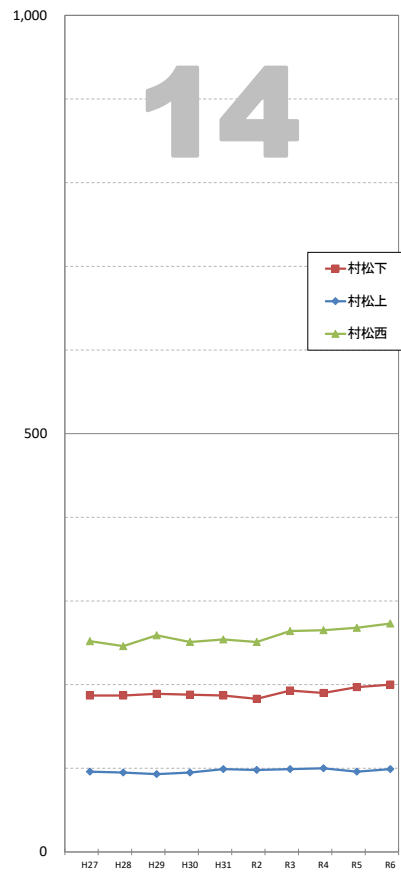

住民基本台帳による世帯数の推移 (外国人世帯含む)

※データは毎年4月1日現在住民基本台帳及び外国人登録人口による。

袋井市全体

【1】駅前 連合会

【2】高尾 連合会

【3】豊沢 連合会

【4】愛野 連合会

【5】高南 連合会

【6】袋井 連合会

【7】川井 連合会

【8】袋井西 連合会

【9】田原 連合会

【10】方丈 連合会

【11】北 連合会

【12】北四町 連合会

住民基本台帳による世帯数の推移 (外国人世帯含む)

※データは毎年4月1日現在の住民基本台帳及び外国人登録人口による。

【13】東一 連合会

【14】東二 連合会

【15】今井 連合会

【16】三川 連合会

【17】笠原 連合会

【18】上山梨 連合会

【19】下山梨 連合会