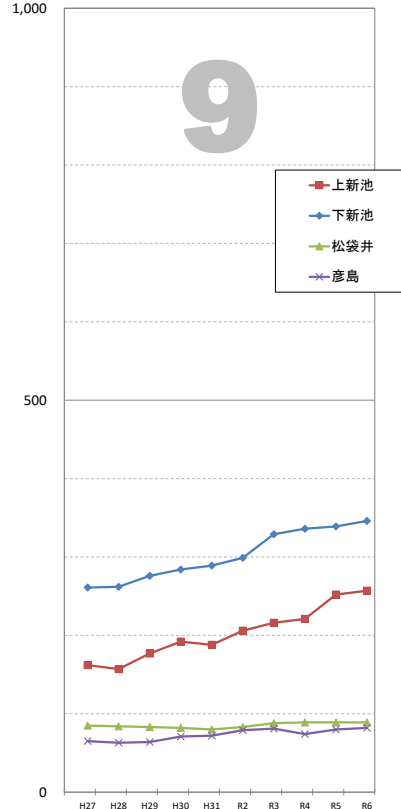

住民基本台帳による世帯数の推移 (外国人世帯含む)

※データは毎年4月1日現在住民基本台帳及び外国人登録人口による。

袋井市全体

【1】駅前 連合会

【2】高尾 連合会

【3】豊沢 連合会

【4】愛野 連合会

【5】高南 連合会

【6】袋井 連合会

【7】川井 連合会

【8】袋井西 連合会

【9】田原 連合会

【10】方丈 連合会

【11】北 連合会

【12】北四町 連合会

住民基本台帳による世帯数の推移 (外国人世帯含む)

※データは毎年4月1日現在の住民基本台帳及び外国人登録人口による。

【13】東一 連合会

【14】東二 連合会

【15】今井 連合会

【16】三川 連合会

【17】笠原 連合会

【18】上山梨 連合会

【19】下山梨 連合会