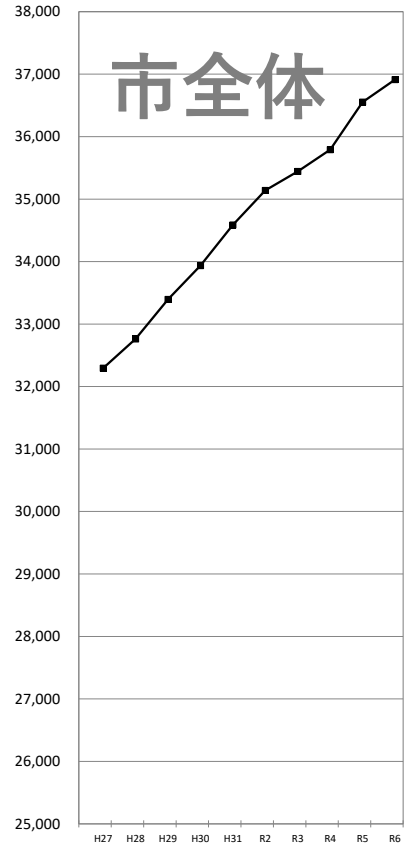

住民基本台帳による世帯数の推移 (外国人世帯含む)

※データは毎年4月1日現在住民基本台帳及び外国人登録人口による。

袋井市全体

【1】駅前 連合会

【2】高尾 連合会

【3】豊沢 連合会

【4】愛野 連合会

【5】高南 連合会

【6】袋井 連合会

【7】川井 連合会

【8】袋井西 連合会

【9】田原 連合会

【10】方丈 連合会

【11】北 連合会

【12】北四町 連合会

住民基本台帳による世帯数の推移 (外国人世帯含む)