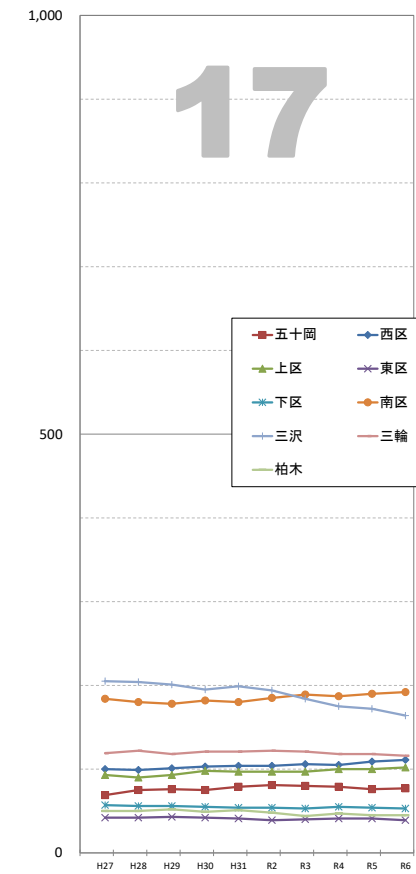

住民基本台帳による世帯数の推移 (外国人世帯含む)

※データは毎年4月1日現在住民基本台帳及び外国人登録人口による。

袋井市全体

【1】駅前 連合会

【2】高尾 連合会

【3】豊沢 連合会

【4】愛野 連合会

【5】高南 連合会

【6】袋井 連合会

【7】川井 連合会

【8】袋井西 連合会

【9】田原 連合会

【10】方丈 連合会

【11】北 連合会

【12】北四町 連合会

住民基本台帳による世帯数の推移 (外国人世帯含む)

※データは毎年4月1日現在の住民基本台帳及び外国人登録人口による。

【13】東一 連合会

【14】東二 連合会

【15】今井 連合会

【16】三川 連合会

【17】笠原 連合会

【18】上山梨 連合会

【19】下山梨 連合会

【20】宇刈 連合会

【21】浅羽北 連合会

【22】浅羽西 連合会

【23】浅羽東 連合会

【24】浅羽南 連合会