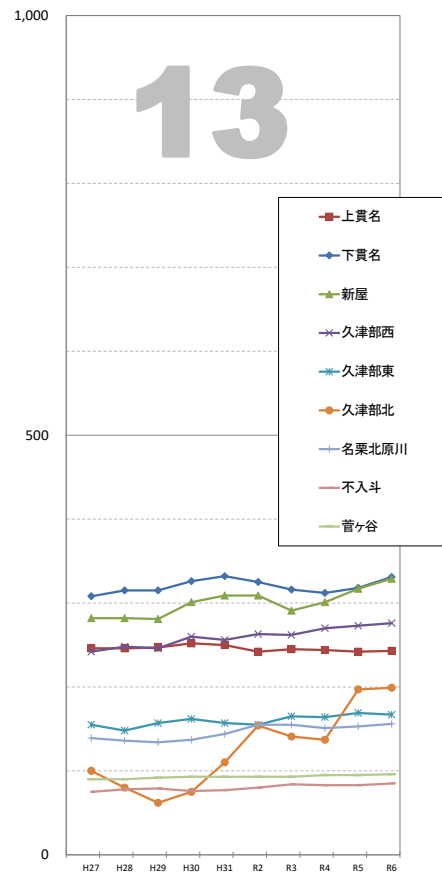

住民基本台帳による世帯数の推移 (外国人世帯含む)

※データは毎年4月1日現在住民基本台帳及び外国人登録人口による。

袋井市全体

【1】駅前 連合会

【2】高尾 連合会

【3】豊沢 連合会

【4】愛野 連合会

【5】高南 連合会

【6】袋井 連合会

【7】川井 連合会

【8】袋井西 連合会

【9】田原 連合会

【10】方丈 連合会

【11】北 連合会

【12】北四町 連合会

住民基本台帳による世帯数の推移 (外国人世帯含む)

※データは毎年4月1日現在の住民基本台帳及び外国人登録人口による。

【13】東一 連合会

【14】東二 連合会

【15】今井 連合会

【16】三川 連合会

【17】笠原 連合会

【18】上山梨 連合会

【19】下山梨 連合会