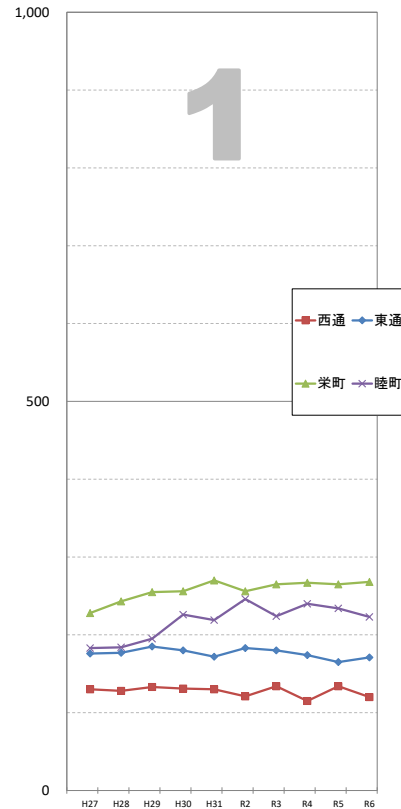

住民基本台帳による世帯数の推移 (外国人世帯含む)

※データは毎年4月1日現在住民基本台帳及び外国人登録人口による。

袋井市全体

【1】駅前 連合会

【2】高尾 連合会

【3】豊沢 連合会

【4】愛野 連合会

【5】高南 連合会

【6】袋井 連合会

【7】川井 連合会

【8】袋井西 連合会

【9】田原 連合会

【10】方丈 連合会

【11】北 連合会

【12】北四町 連合会

住民基本台帳による世帯数の推移 (外国人世帯含む)

※データは毎年4月1日現在の住民基本台帳及び外国人登録人口による。

【13】東一 連合会

【14】東二 連合会

【15】今井 連合会

【16】三川 連合会

【17】笠原 連合会

【18】上山梨 連合会

【19】下山梨 連合会