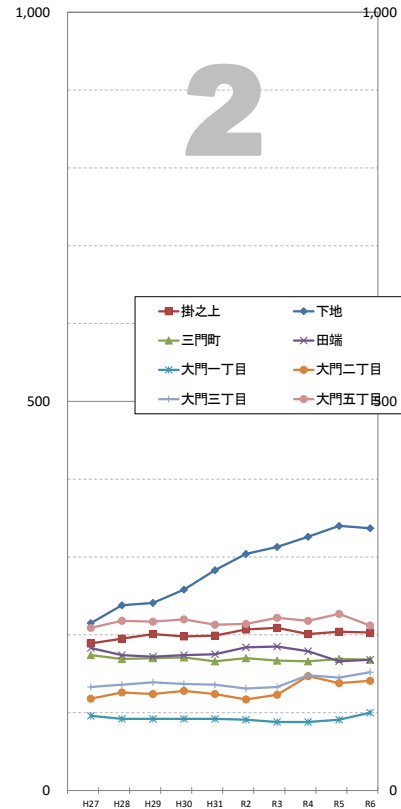

住民基本台帳による世帯数の推移 (外国人世帯含む)

※データは毎年4月1日現在住民基本台帳及び外国人登録人口による。

袋井市全体

【1】駅前 連合会

【2】高尾 連合会

【3】豊沢 連合会

【4】愛野 連合会

【5】高南 連合会

【6】袋井 連合会

【7】川井 連合会

【8】袋井西 連合会

【9】田原 連合会

【10】方丈 連合会

【11】北 連合会

【12】北四町 連合会

住民基本台帳による世帯数の推移 (外国人世帯含む)