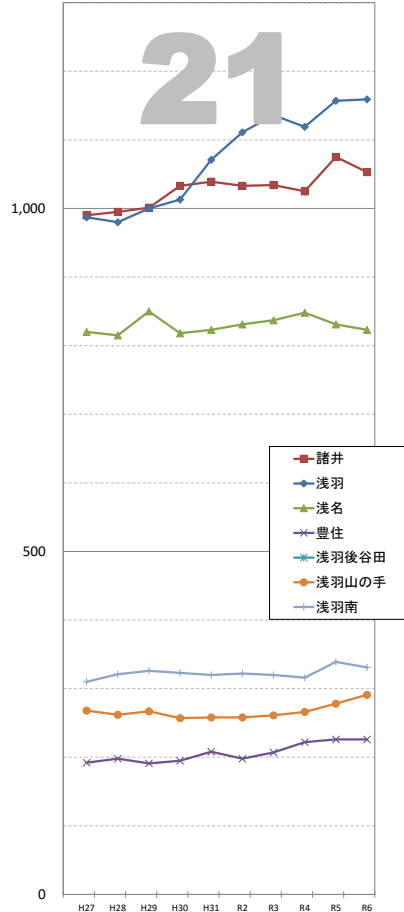

【21】浅羽北 連合会