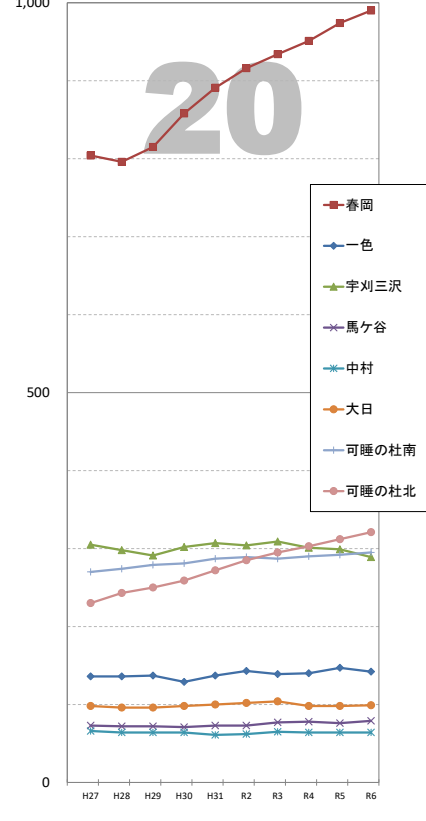

住民基本台帳による世帯数の推移 (外国人世帯含む)

※データは毎年4月1日現在の住民基本台帳及び外国人登録人口による。

【20】宇刈 連合会