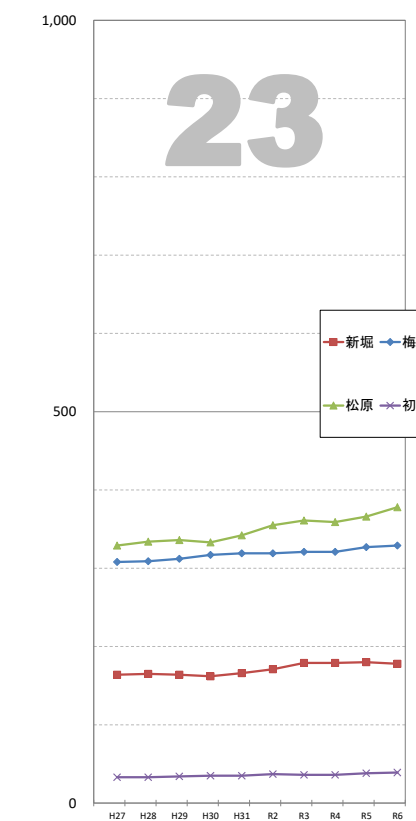

住民基本台帳による世帯数の推移 (外国人世帯含む)

※データは毎年4月1日現在住民基本台帳及び外国人登録人口による。

袋井市全体

【1】駅前 連合会

【2】高尾 連合会

【3】豊沢 連合会

【4】愛野 連合会

【5】高南 連合会

【6】袋井 連合会

【7】川井 連合会

【8】袋井西 連合会

【9】田原 連合会

【10】方丈 連合会

【11】北 連合会

【12】北四町 連合会

住民基本台帳による世帯数の推移 (外国人世帯含む)

※データは毎年4月1日現在の住民基本台帳及び外国人登録人口による。

【13】東一 連合会

【14】東二 連合会

【15】今井 連合会

【16】三川 連合会

【17】笠原 連合会

【18】上山梨 連合会

【19】下山梨 連合会

【20】宇刈 連合会

【21】浅羽北 連合会

【22】浅羽西 連合会

【23】浅羽東 連合会

【24】浅羽南 連合会