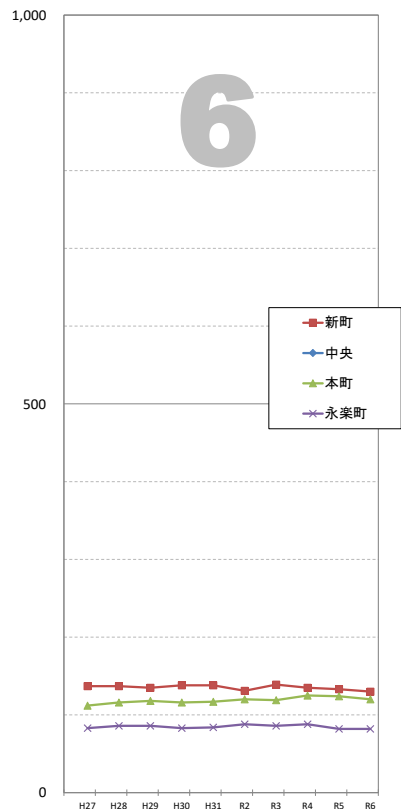

住民基本台帳による世帯数の推移 (外国人世帯含む)

※データは毎年4月1日現在住民基本台帳及び外国人登録人口による。

袋井市全体

【1】駅前 連合会

【2】高尾 連合会

【3】豊沢 連合会

【4】愛野 連合会

【5】高南 連合会

【6】袋井 連合会

【7】川井 連合会

【8】袋井西 連合会

【9】田原 連合会

【10】方丈 連合会

【11】北 連合会

【12】北四町 連合会

住民基本台帳による世帯数の推移 (外国人世帯含む)

※データは毎年4月1日現在の住民基本台帳及び外国人登録人口による。

【13】東一 連合会

【14】東二 連合会

【15】今井 連合会

【16】三川 連合会

【17】笠原 連合会

【18】上山梨 連合会

【19】下山梨 連合会