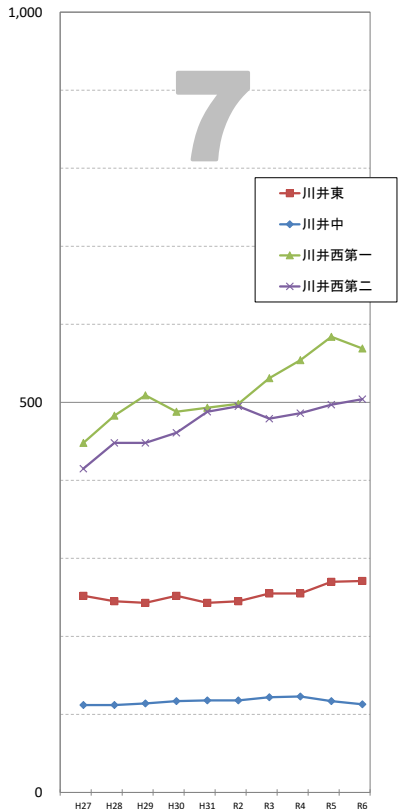

住民基本台帳による世帯数の推移 (外国人世帯含む)

※データは毎年4月1日現在住民基本台帳及び外国人登録人口による。

袋井市全体

【1】駅前 連合会

【2】高尾 連合会

【3】豊沢 連合会

【4】愛野 連合会

【5】高南 連合会

【6】袋井 連合会

【7】川井 連合会

【8】袋井西 連合会

【9】田原 連合会

【10】方丈 連合会

【11】北 連合会

【12】北四町 連合会

住民基本台帳による世帯数の推移 (外国人世帯含む)