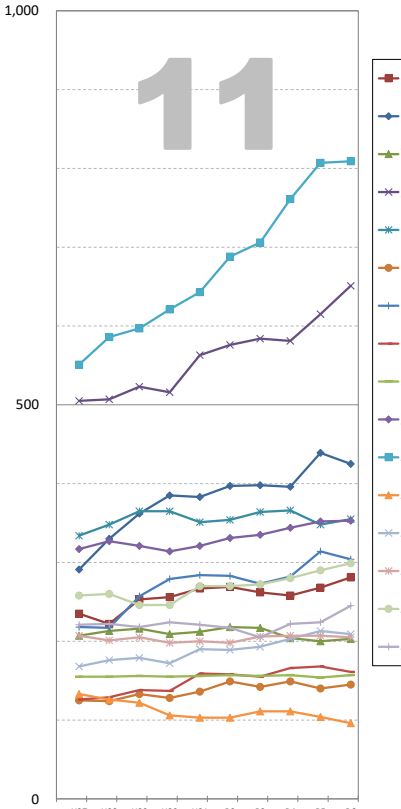

住民基本台帳による世帯数の推移 (外国人世帯含む)

※データは毎年4月1日現在住民基本台帳及び外国人登録人口による。

袋井市全体

【1】駅前 連合会

【2】高尾 連合会

【3】豊沢 連合会

【4】愛野 連合会

【5】高南 連合会

【6】袋井 連合会

【7】川井 連合会

【8】袋井西 連合会

【9】田原 連合会

【10】方丈 連合会

【11】北 連合会

【12】北四町 連合会

住民基本台帳による世帯数の推移 (外国人世帯含む)

※データは毎年4月1日現在の住民基本台帳及び外国人登録人口による。

【13】東一 連合会

【14】東二 連合会

【15】今井 連合会

【16】三川 連合会

【17】笠原 連合会

【18】上山梨 連合会

【19】下山梨 連合会