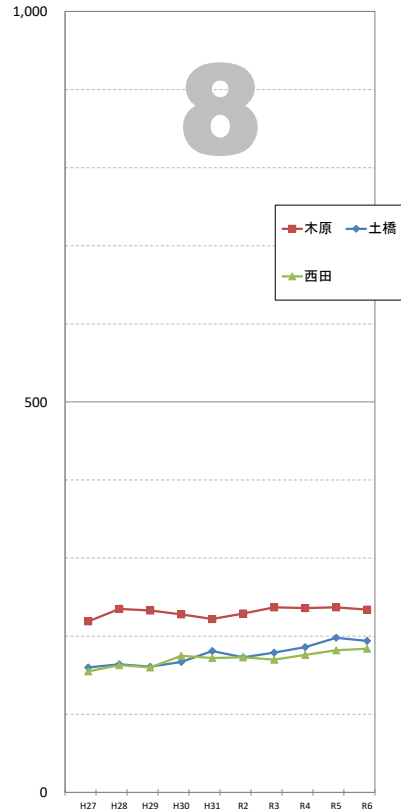

住民基本台帳による世帯数の推移 (外国人世帯含む)

※データは毎年4月1日現在住民基本台帳及び外国人登録人口による。

袋井市全体

【1】駅前 連合会

【2】高尾 連合会

【3】豊沢 連合会

【4】愛野 連合会

【5】高南 連合会

【6】袋井 連合会

【7】川井 連合会

【8】袋井西 連合会

【9】田原 連合会

【10】方丈 連合会

【11】北 連合会

【12】北四町 連合会

住民基本台帳による世帯数の推移 (外国人世帯含む)