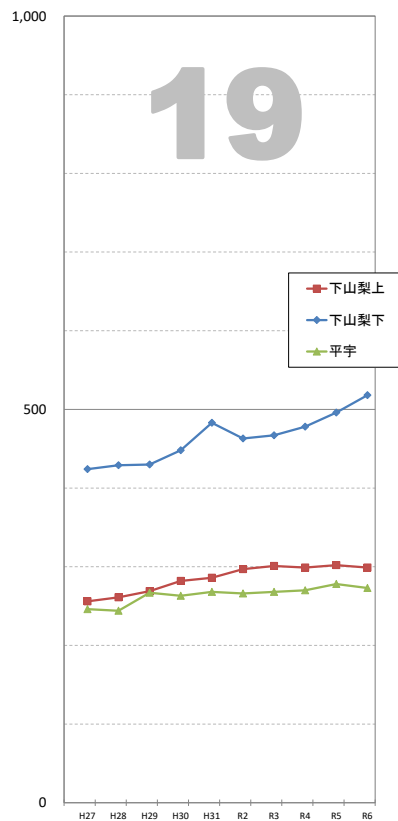

住民基本台帳による世帯数の推移 (外国人世帯含む)

※データは毎年4月1日現在住民基本台帳及び外国人登録人口による。

袋井市全体

【1】駅前 連合会

【2】高尾 連合会

【3】豊沢 連合会

【4】愛野 連合会

【5】高南 連合会

【6】袋井 連合会

【7】川井 連合会

【8】袋井西 連合会

【9】田原 連合会

【10】方丈 連合会

【11】北 連合会

【12】北四町 連合会

住民基本台帳による世帯数の推移 (外国人世帯含む)

※データは毎年4月1日現在の住民基本台帳及び外国人登録人口による。

【13】東一 連合会

【14】東二 連合会

【15】今井 連合会

【16】三川 連合会

【17】笠原 連合会

【18】上山梨 連合会

【19】下山梨 連合会