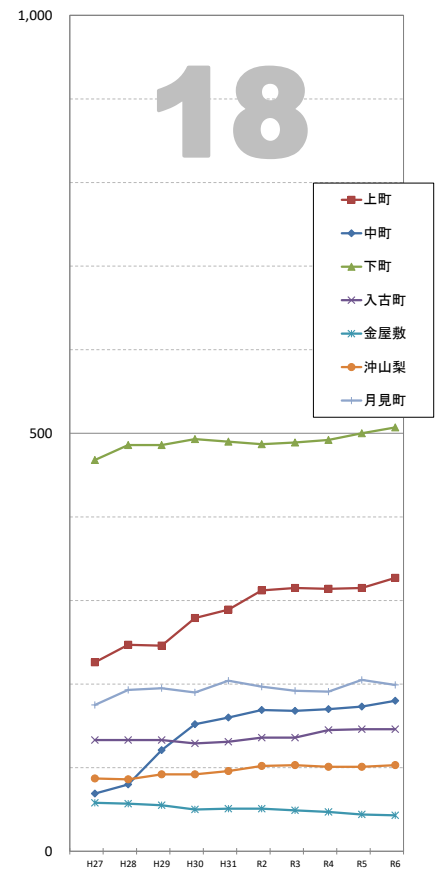

住民基本台帳による世帯数の推移 (外国人世帯含む)

※データは毎年4月1日現在住民基本台帳及び外国人登録人口による。

袋井市全体

【1】駅前 連合会

【2】高尾 連合会

【3】豊沢 連合会

【4】愛野 連合会

【5】高南 連合会

【6】袋井 連合会

【7】川井 連合会

【8】袋井西 連合会

【9】田原 連合会

【10】方丈 連合会

【11】北 連合会

【12】北四町 連合会

住民基本台帳による世帯数の推移 (外国人世帯含む)

※データは毎年4月1日現在の住民基本台帳及び外国人登録人口による。

【13】東一 連合会

【14】東二 連合会

【15】今井 連合会

【16】三川 連合会

【17】笠原 連合会

【18】上山梨 連合会

【19】下山梨 連合会