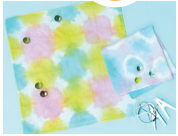

染色体験 ラボ 絞り染ってなんだろう??

8/8(土) 午前の部 10:00~

小学生~
3年生以下は
保護者同伴

ビー玉や洗濯バサミなど、身近な材料と染料で「絞り染」を体験してみよう! 水と染料を混ぜていろんな生地を染めたり、染色の不思議な世界を楽しんでみよう。ハンカチ1枚制作。かわりにTシャツやエコバッグの持ち込み可。

- 受講料 / 2,000円 ● 定員 / 10名
- 持ち物 / 筆記用具、持ち帰り用袋、タオル、希望者は染色したい物
- 服装 / 汚れてもよい服装
- 講師 / テキスタイルアーティスト 桂川美帆