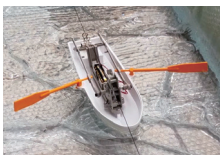

竹工作 竹の水でっぽうであそぼう!

8/16(日) 午前の部 10:00~
午後の部 13:30~

小学生
3年生以下は
保護者同伴

竹を使って、昔ながらの水でっぽうをつくり、みんなで遊びます。

- 受講料 / 1,500円
- 定員 / 各回10名
- 持ち物 / 軍手、タオル、着替え
- 服装 / ぬれてもよい服装

メカ工作 手漕ぎボートをつくろう!

7/18(土) 午前の部 10:00~

小学生~
3年生以下は
保護者同伴

メカニズム工作を楽しもう! 水に浮かべてオールで進むボートを作って水上を走らせてみよう!

- 受講料 / 2,400円
- 定員 / 10名
- 持ち物 / タオル、飲み物 ● 服装 / 汚れてもよい服装
- 講師 / 元メーカーエンジニア

STEMキッズ 夏休み特別企画

自分で発見する真の科学実験☆アクロバット飛行機を飛ばそう!

8/9(日) 10:00~12:30 各部完結。
13:30~16:00 午前・午後どちらか一方でも両方でもOK