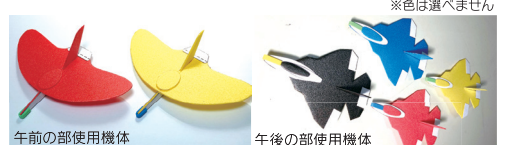

染色体験 ラボ 絞り染ってなんだろう??

8/8(土) 午前の部 10:00~

小学生~
3年生以下は
保護者同伴

ビー玉や洗濯バサミなど、身近な材料と染料で「絞り染」を体験してみよう! 水と染料を混ぜていろんな生地を染めたり、染色の不思議な世界を楽しんでみよう。ハンカチ1枚制作。かわりにTシャツやエコバッグの持ち込み可。

- 受講料 / 2,000円 ● 定員 / 10名
- 持ち物 / 筆記用具、持ち帰り用袋、タオル、希望者は染色したい物
- 服装 / 汚れてもよい服装
- 講師 / テキスタイルアーティスト 桂川美帆

竹工作 竹の水でっぽうであそぼう!

8/16(日) 午前の部 10:00~
午後の部 13:30~

小学生
3年生以下は
保護者同伴

竹を使って、昔ながらの水でっぽうをつくり、みんなで遊びます。

- 受講料 / 1,500円
- 定員 / 各回10名
- 持ち物 / 軍手、タオル、着替え
- 服装 / ぬれてもよい服装

メカ工作 手漕ぎボートをつくろう!

7/18(土) 午前の部 10:00~

小学生~
3年生以下は
保護者同伴

メカニズム工作を楽しもう! 水に浮かべてオールで進むボートを作って水上を走らせてみよう!

- 受講料 / 2,400円
- 定員 / 10名
- 持ち物 / タオル、飲み物 ● 服装 / 汚れてもよい服装
- 講師 / 元メーカーエンジニア

STEMキッズ 夏休み特別企画

自分で発見する真の科学実験☆アクロバット飛行機を飛ばそう!

8/9(日) 10:00~12:30 各部完結。
13:30~16:00 午前・午後どちらか一方でも両方でもOK

小学生~
3年生以下は
保護者同伴

午前の部 前半で、はねとおもりを組合わせ、飛行の発見に挑戦します。スチレン製キット「ゆっくりアルソミトラ」を工作して、ループ飛行に挑戦します。

午後の部 飛行の発見に挑戦した後、つばさを自由設計して飛行の変化を観察します。キット「ポラレー」を工作し、ロール飛行に挑戦します。

- 受講料 / 各回2,100円 ● 定員 / 各回20名
- 持ち物 / はさみ ● 服装 / 汚れてもよい服装
- 講師 / 航空宇宙学会会員 石井潤治