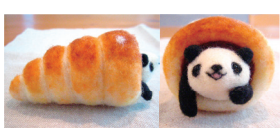

羊毛フェルト

コロネパンダ

8/26水

午前の部 10:00~

こんがり焼けたコロネパンから、かわいパンダがこにちは意外な組み合わせが楽しい作品です。

- ●受講料 / 2,700円
- ●定員 / 10名
- ●講師 / 羊毛フェルト「ボツク」内山かおり