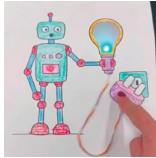

2026
7月・8月

講座のご案内

受付開始
6月10日[水]
10:00~
受付はお電話にて

こどもワークショップ

電子工作 光る!進化系電子工作!

7/11(土) 午前の部 10:00~
午後の部 11:00~

幼児~
3年生以下は
保護者同伴

電子工作って? 科学って? 何もわからなくて大丈夫。カスタムクレヨンでお絵描きしたロボットが面白いことをしてくれるしくみの銅テープ工作。科学や実験好きはもちろん! とハマリしちゃいます。

- 受講料 / 1,800円
- 定員 / 各回10名
- 持ち物 / ハサミ、お持ち帰り用袋(A4サイズ以上程度)
- 講師 / カスタムクレヨン ままさんち 岡々下 早織

こどもプラモ教室

自分だけのロボットフィギュアをつくろう!

7/19(日) 午後の部 13:30~

小・中学生
3年生以下は
保護者同伴

DIY! 同じ材料から色々な形のロボットフィギュアが出来ます。塗装もあり。自由な発想でオリジナルキャラクターをつくっちゃおう! ガチャのおまけ付き(パーツの特典、一人1回)。