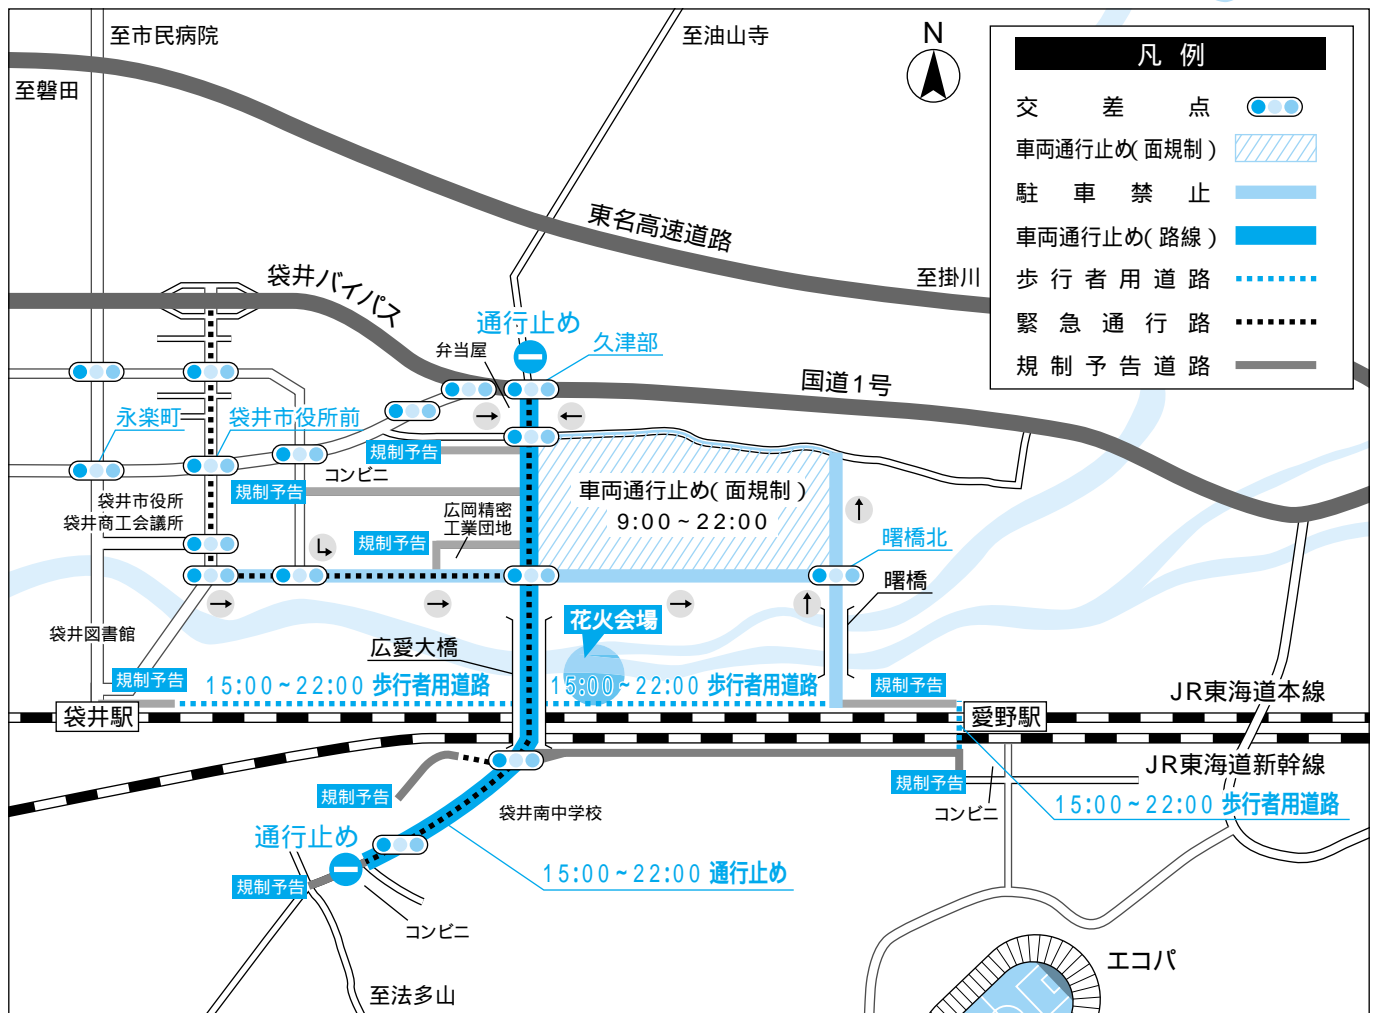

「ふくろい遠州の花火」には、公共交通機関をご利用ください！

「ふくろい遠州の花火」には、市内外からたくさんの観覧客が予想されます。会場周辺には、駐車場はありませんので、公共交通機関をご利用ください。下図のとおり、交通規制を行いますので、皆様のご協力をお願いします。

日 8月5日(土) 荒天の場合は6日(日)
 時 昼花火 午後4時～ 夜花火 午後7時～
 所 原野谷川親水公園東側多目的広場

規制の重要ポイント

- 通行止め** 15:00～22:00 弁当屋～袋井南中学校南側のコンビニ
- 歩行者専用道路** 15:00～22:00 JR袋井駅～JR愛野駅北側道路
- 面規制** 9:00～22:00 広岡の一部農業地域(図参照)

規制予告については、警察官や警備員などの誘導に従ってください。
 なお、6月から道路交通法が改正されました。違法駐車はやめてください。

ごみは必ず持ち帰りましょう。

花火に関する特別電話を開設します(テープ音声)。
 ☎0180-99-5010
 (開催日当日のみ)