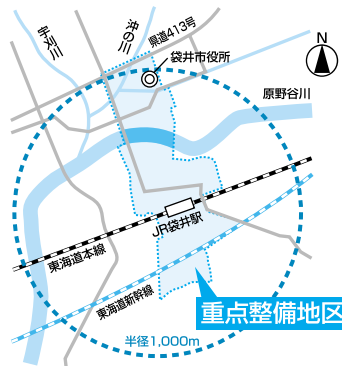

⑩ 都市計画課 駅南整備室 ☎ 44 3163

基本構想(案)の概要

JR袋井駅を中心とした半径約1km圏内の約69haを「重点整備地区」とします。バリアフリー化を推進するため、次の1〜4を定めます。

1 重点整備地区における移動円滑化に関する基本的な方針

(基本理念)

ともに支え合い

安心して暮らせる

日本一健康文化都市を

思いやりの心で進めるまちづくり、人づくりを目指し、ノーマライゼーションの浸透や協働によるまちづくりを推進します。

用語解説

バリアフリー

高齢者や障害者の皆さんが社会生活をする上で支障となる物理的、精神的な障壁を取り除くこと。

ノーマライゼーション

高齢者や障害者など社会的に不利を受けやすい人々が、社会の中で、ほかの人々と同じように生活し、活動することが社会の本来あるべき姿であるという考え方。

2 重点整備地区の位置及び区域

重点整備地区は、JR袋井駅を中心とした半径約1km圏内の約69haの区域とします。

3 生活関連施設、生活関連経路における整備の方針

施設関係

生活関連施設の中で、バリアフリー化を重点的に進める施設は、市役所、総合センター、袋井図書館、中央・南公民館、袋井保健センター、中央子育て支援センター、「カンガルーのぼっけ」、協働まちづくりセンター「ふらっと」、袋井市駐車場・駐輪場、JR袋井駅、袋井郵便局の10施設です。みんなが利用しやすいよう整備を進めます。