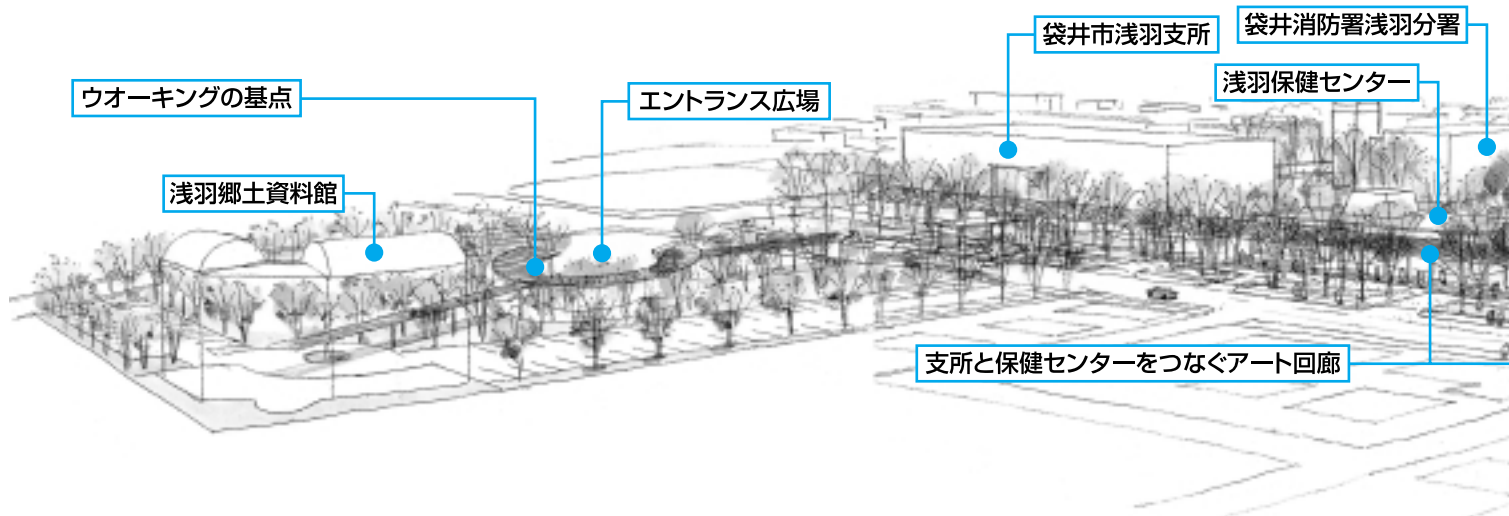

⑨ 地域建設課会館建設室 ☎23 9239

（仮称）地域交流プラザとは

浅羽支所南側に浅羽町民会館として昭和50年に建設された現在の浅羽会館。旧浅羽町の住民活動の拠点として活用されてきましたが、老朽化が目立ち始めています。

平成17年4月には新袋井市が誕生し、「新市建設計画」では、市の南部地域に市民や各種団体が集い、様々な活動ができる拠点、多機能ホールや子育て支援センターなどの機能を持った複合施設として計画しています。「総合計画」においても、地域交流の拠点・次代を担う人づくりを推進する施設としても位置付けられ、世代を越えて利用される施設づくりを目指しています。

ます。

基本機能

- 「文化活動」「子育て支援」「健康づくり」の機能を持ち、地域の交流の場となる施設とします。
- 文化活動
- 市民の生涯学習に対する様々な要求を満たせる場
- 知的好奇心や探求心に応え、想像力を養うことができる場
- 次世代を担う心ゆたかな人材を育成する場
- 子育て支援
- 子育て家族が交流し、情報交換できる場
- 子育て支援活動や育児相談ができる場

きる場

場

健康づくり

- 世代を越えた交流を促進できる場
- 健康増進のための機会を創出できる場
- 食を通じた健康づくりが提供できる場
- 地域における健康増進活動を支援する場

建設場所

袋井市浅名（浅羽支所東側）

敷地面積

面積 14,000㎡

「(仮称)地域交流プラザ」建設について意見を募集します

施設の概要

建物は2階建てとし、浅羽保健センター東側に建設します。浅羽支所や浅羽保健センター、浅羽会館跡地、浅羽図書館など地域の施設との連携を図った建物とします。

1階(約2,800㎡)

屋外

ゲートテラス：市民が自由に集うことができます
中庭：テラスと併せて小規模な野外イベントや朝市などができます
ふれあいガーデン：1階の交流ホールと連携できます
アート回廊：浅羽支所と浅羽保健センターとの連絡通路・創作作品の展示ができます

市民ワークショップ

2月から、市民の皆さんと一緒に考えるワークショップを立ち上げ、「文化活動」「子育て支援」「健康づくり」について、調査研究しています。

今後の予定

- 4月 意見募集
市民ワークショップによる運営方針などの検討
- 5月 敷地造成工事
- 6月 実施設計
- 9月 施設の名称を検討
- 平成20年 1月 建設工事
- 平成21年 3月 完成
- 4月 供用開始