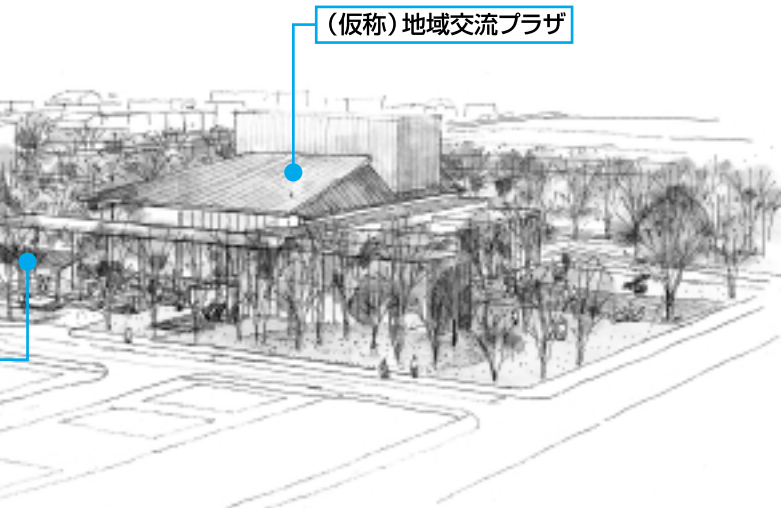

【ご意見をお聞かせください】

「(仮称)地域交流プラザ」建設について 意見を募集します

浅羽会館の老朽化に伴い、新たな「にぎわい」と「交流」の拠点として「(仮称)地域交流プラザ」の整備を進めています。浅羽会館の跡地を広場とするなど、公共施設が集積する南部の中心的な場所となるように浅羽支所周辺を一体的に整備することとしています。皆さんからの意見を参考に、親しまれ、使いやすい施設づくりを進めていきます。ご意見をお寄せください。

⑨ 地域建設課会館建設室 ☎23 9239

（仮称）地域交流プラザとは

浅羽支所南側に浅羽町民会館として昭和50年に建設された現在の浅羽会館。旧浅羽町の住民活動の拠点として活用されてきましたが、老朽化が目立ち始めています。

平成17年4月には新袋井市が誕生し、「新市建設計画」では、市の南部地域に市民や各種団体が集い、様々な活動ができる拠点、多機能ホールや子育て支援センターなどの機能を持った複合施設として計画しています。「総合計画」においても、地域交流の拠点・次代を担う人づくりを推進する施設としても位置付けられ、世代を越えて利用される施設づくりを目指しています。

建設場所

袋井市浅名（浅羽支所東側）

敷地面積

面積 14,000㎡

「(仮称)地域交流プラザ」建設について意見を募集します

施設の概要

建物は2階建てとし、浅羽保健センター東側に建設します。浅羽支所や浅羽保健センター、浅羽会館跡地、浅羽図書館など地域の施設との連携を図った建物とします。

1階(約2,800㎡)