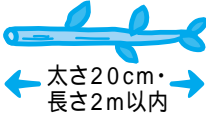

年末年始のごみ処理一覧

施設名			12月									平成20年1月								
			21金	22土	23日	24月	25火	26水	27木	28金	29土	30日	31月	1火	2水	3木	4金	5土	6日	7月
燃やせるごみ	直接搬入	クリーンセンター	☎42-8510			休	休						休	休	休	休	休		休	
	収集	月・木曜日地区	環境政策課 ☎44-3115	-	-	-		-	-	-		-	-	休	-	休	-	-	-	
		火・金曜日地区		-	-	-		-	-	-		休	-	-	-	-	-	-	-	
		水・土曜日地区	市民サービス課 ☎23-9212	-	-	-		-	-	-		-	-	休	-	-	-	-	-	
燃やせないごみ(直接搬入)				休	休	休						休	休	休	休	休		休	休	

燃やせるごみの収集 印の日は収集します。

クリーンセンター(燃やせるごみの直接搬入)の搬入受付

- = 午前9時～午後4時30分 = 午前9時～午後4時 = 午前9時～正午
- ・年末は特に混みますので、早めに搬入してください。
- ・12月30日(日)～平成20年1月3日(木)は休みのため搬入できません。
- ・木や竹は、太さ20cm・長さ2m以内、家具などの木製品は、幅90cm・長さ2m以内の大きさにして搬入してください。
- ・100kg未満は1kg当たり5.25円、100kg以上は1kg当たり10.5円の手数料が掛かります。