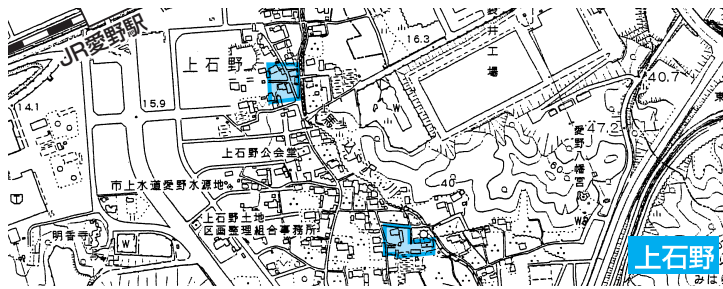

## ■平成20年度下水道管理工事

公共下水道計画区域は、約26km<sup>2</sup>。現在までに約6・8km<sup>2</sup>、27,500人の皆さんが公共下水道を利用できるように整備を進めてきました。

平成20年度は堀越上・上石野・掛之上・南町・下新池・諸井・浅岡下自治会の下水道管理設工事を予定しています。

下水道管は延長11kmを埋設し、新たに公共下水道に接続できるようになります。

工事の際には交通規制などでご迷惑をお掛けしますが、ご理解とご協力をお願いします。

## 明治17年に誕生した下水道

下水道は、大雨で家がつったり、低地にたまったままの汚水が原因で伝染病がはやりたりするようになったことから、明治17年に東京で初めて作られました。

家庭排水は下水道に流し、水質保全に努めましょう。

平成20年度下水道管埋設工事予定地域

| 凡 例 |                                      |
|-----|--------------------------------------|
|     | 平成21年3月31日<br>供用開始予定区域<br>(平成20年度施工) |