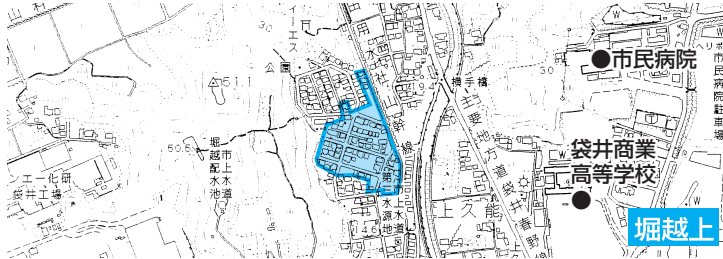

## ■平成20年度下水道管理工事

公共下水道計画区域は、約26km<sup>2</sup>。現在までに約6・8km<sup>2</sup>、27,500人の皆さんが公共下水道を利用できるように整備を進めてきました。

平成20年度は堀越上・上石野・掛之上・南町・下新池・諸井・浅岡下自治会の下水道管理設工事を予定しています。

下水道管は延長11kmを埋設し、新たに公共下水道に接続できるようになります。

工事の際には交通規制などでご迷惑をお掛けしますが、ご理解とご協力をお願いします。

## 明治17年に誕生した下水道

下水道は、大雨で家がつったり、低地にたまったままの汚水が原因で伝染病がはやりたりするようになったことから、明治17年に東京で初めて作られました。

家庭排水は下水道に流し、水質保全に努めましょう。

平成20年度下水道管埋設工事予定地域

| 凡 例 |                                      |
|-----|--------------------------------------|
|     | 平成21年3月31日<br>供用開始予定区域<br>(平成20年度施工) |