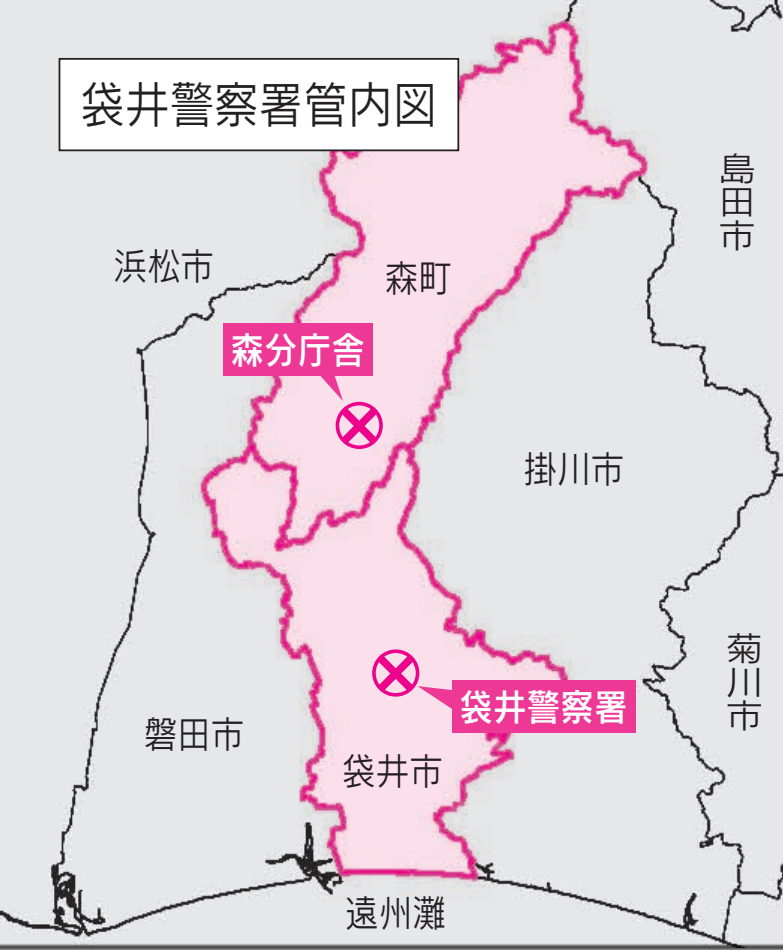

場所 〒437-8585 袋井市新屋二丁目4番地の5

※袋井市役所・袋井郵便局の東側です。

電話番号 ☎41-0110

(4月1日から)

管轄区域 袋井市・森町

※袋井警察署の開設に伴い、袋井交番は「中央交番」に名前が変わります。

袋井警察署管内図

県警による警察署の再編整備

警察署の再編整備は、地域社会を取り巻く情勢が激しく変化する中、その治安を維持し、市民の皆さんが日々安心して生活できる治安基盤を確立するため行われたものです。

市町村合併による行政区域と警察署の管轄区域のねじれや、通勤・通学や買い物などにおける生活活動範囲(日常生活圏)と警察署管轄の乖離の解消、さらには、災害救助活動の拠点としての警察署の配置など踏まえ、県内29警察署による協議会や学識経験者・地域代表者などによる懇話会、県下

全域でのパブリックコメントの実施などにより、静岡県警によって計画が進められてきました。

袋井警察署の新設による

さらなる地域の安全・安心へ

袋井市はこれまで、県内で市制をとっているにもかかわらず警察署が設置されていない地域だったので、今回の袋井警察署の新設は、大変心強いものです。

これまで培ってきた地域や個人での防犯・交通安全活動もさらに充実させながら、誰もが安心して生活できるまちを、共につくっていきましょ。