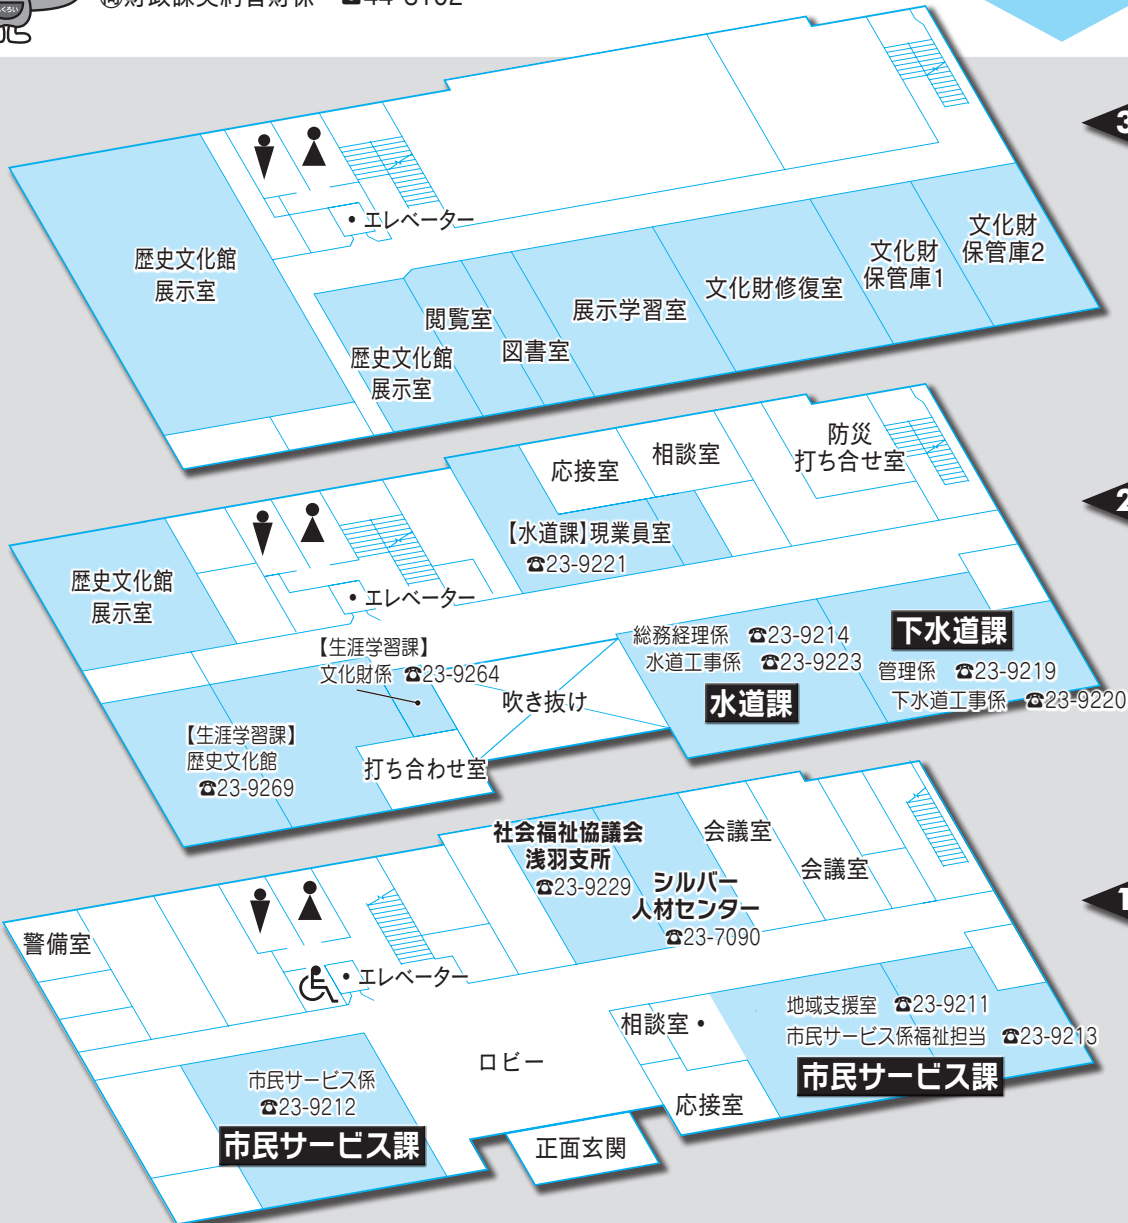

# 袋井市役所・浅羽支所 庁舎フロア図

浅羽支所

## 各階ごとにご案内します

担当課がどこにあるか分からない場合は、お気軽に職員にお尋ねください。  
水道部(水道課・下水道課)は、支所に設置されています。  
問 財政課契約管財係 ☎44-3102

# 浅羽支所