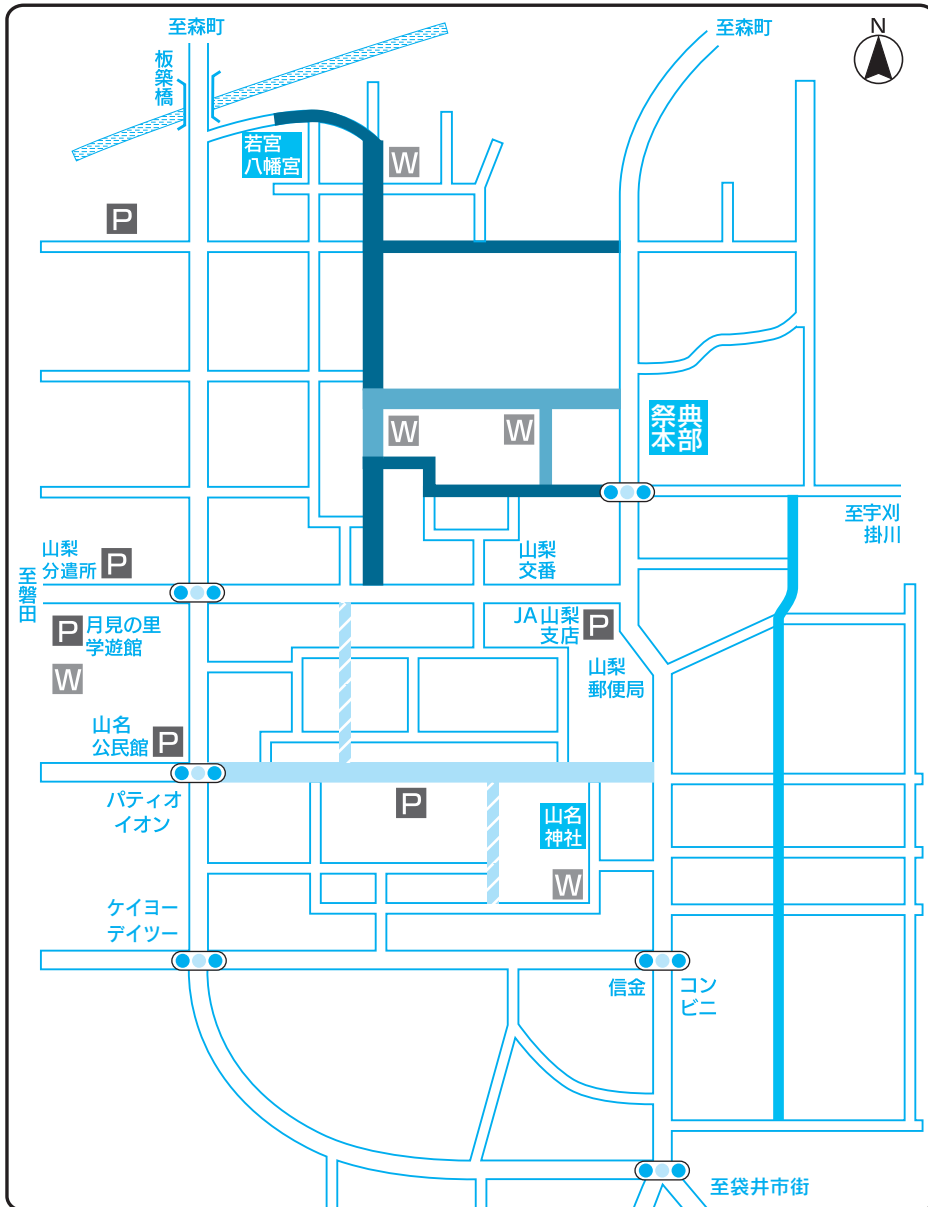

遠州山梨祇園祭り 交通規制のご案内

7月15日(金) 17:30~19:00
7月16日(土) 19:30~21:30
7月17日(日) 14:30~16:30

7月15日(金) 16:00~21:30
7月16日(土) 10:00~21:30
7月17日(日) 10:00~21:30

凡例

7月15日(金) 16:00~18:00
7月16日(土) 18:00~19:00
7月17日(日) 16:30~18:00

7月16日(土) 17:30~18:30
7月17日(日) 16:00~19:00

7月15日(金) 16:00~18:00
7月16日(土) 13:00~21:30
7月17日(日) 10:00~21:30

P 駐車場 W トイレ

祇園祭り見どころ

7月15日(金) 渡御(御神典の巡行)

時 午後5時30分出発
所 山名神社(下町)

7月16日(土) 6町屋台団体引き回し

時 午後5時~

奉納花火

時 午後7時~9時

7月17日(日) 渡御(御神典の巡行)

時 午後3時30分~
所 若宮八幡宮(上町)

舞見返し

時 午後5時~
所 山名神社

御舞返し

時 午後9時~
所 山名神社

お知らせ

●駐車場のご案内(上記地図中 P)

◇月見の里学遊館、山名公民館ほか臨時駐車場をご利用ください(※JA山梨支店…午後5時以降のみ可、山名神社…規制時間以外のみ可、山名公民館…午後9時まで可)。

◇祭典期間中は、交通渋滞が予想されますので、公共交通機関をご利用ください。

●トイレのご案内(上記地図中 W)

月見の里学遊館東側、山名神社東側ほか仮設トイレをご利用ください。

祭典期間中の問い合わせ先

祭典本部 ☎48-6606
願当番町 中町