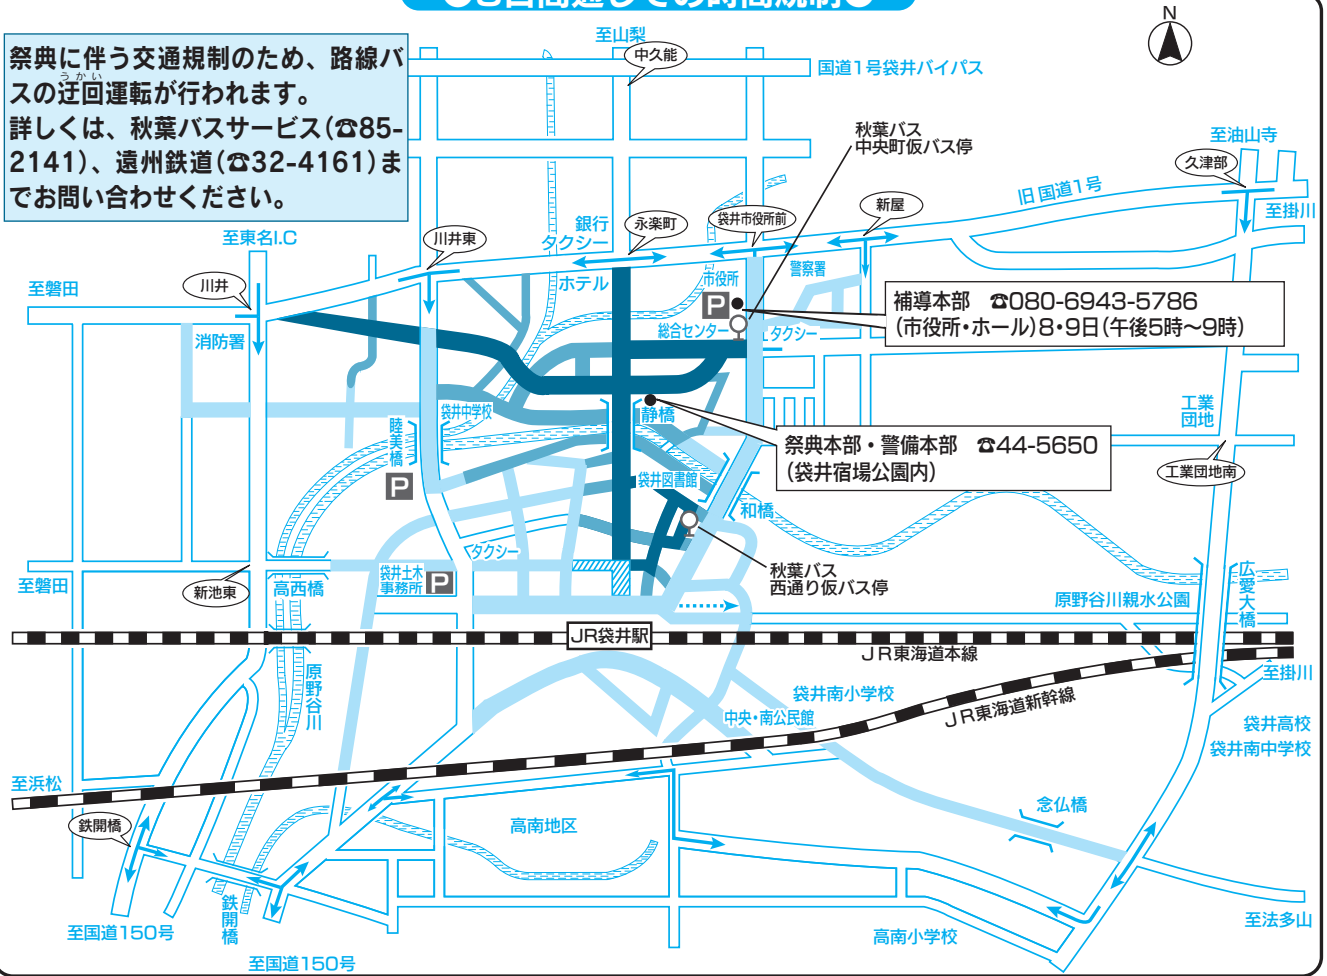

袋井北祭り 市街地交通規制図

市からのお知らせ

平成28年度

袋井北祭り

交通規制のお知らせ

祭典に伴う交通規制のため、路線バスの迂回運転が行われます。
詳しくは、秋葉バスサービス(☎85-2141)までお問い合わせください。

袋井北祭り見どころ

- ①十六車連合 屋台引き回し…10月8日(土)午後1時～4時 袋井北小学校前
記念式典…10月8日(土)午後2時～2時30分 JA遠州中央袋井支店・駐車場
- ②森街道十町 屋台引き回し…10月8日(土)午後6時～ 永楽町交差点～袋井北小学校東交差点
- ③久勢西会 屋台引き回し…10月9日(日)午前9時～正午 JA遠州中央袋井支店・駐車場
- ④六車連合 屋台引き回し…10月9日(日)午後6時30分～ 旧パイオニア・駐車場

袋井北祭り期間中の問い合わせ先

- ◇袋井北地区祭典本部(袋井北地区祭典委員会) ☎090-4265-2660
- ◇大當番/鳳凰車(北町)

祭典に伴い、袋井北地区の一部及び袋井駅前(旧国道1号)のエリアで車両通行規制を含む交通規制が実施されます。
ご理解ご協力をお願いいたします。

袋井祭り 市街地交通規制図

●3日間通しての時間規制●

祭典に伴う交通規制のため、路線バスの迂回運転が行われます。
詳しくは、秋葉バスサービス(☎85-2141)、遠州鉄道(☎32-4161)までお問い合わせください。

規制日時

- 10月 7日(金) 午後5時30分~6時 (一部規制・図1) 午後6時~9時
- 8日(土) 午前11時30分~午後1時 (一部規制・図1) 午後5時~9時
- 9日(日) 午後5時~9時 (一部規制・図2)

袋井祭り見どころ

8日(土)

正午~
15町屋台渡橋(静橋)
午後6時~7時30分
20町屋台引きまわし
手木合わせ
(静橋中心)

9日(日)

午後6時50分~
袋井・川井7町もち上げ
(静橋北交差点付近)
午後8時~
駅前・高尾8町打ち上げ式
(JR袋井駅前)

お知らせ

※祭典期間中は、交通渋滞が予想されますので駅周辺への車での進入はご注意ください。
※バス・タクシーはJR袋井駅前から乗降できます。
※駐車場は、次の3か所をご利用ください(無料)。

- P 袋井市役所駐車場(300台)
- P 原野谷川河川敷陸奥橋西側(300台)
- P 袋井土木事務所南側駐車場(50台)