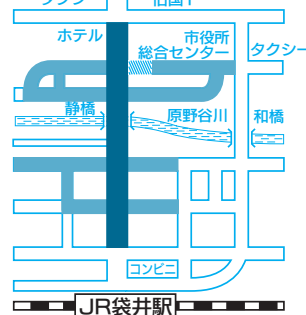

袋井北祭り期間中の問い合わせ先

- ◇袋井北地区祭典本部(袋井北地区祭典委員会) ☎090-4265-2660
- ◇大當番/鳳凰車(北町)

祭典に伴い、袋井北地区の一部及び袋井駅前(旧国道1号)のエリアで車両通行規制を含む交通規制が実施されます。
ご理解ご協力をお願いいたします。

袋井祭り 市街地交通規制図

●3日間通しての時間規制●

祭典に伴う交通規制のため、路線バスの迂回運転が行われます。
詳しくは、秋葉バスサービス(☎85-2141)、遠州鉄道(☎32-4161)までお問い合わせください。

祭典期間中の問い合わせ先

- 袋井(15町)祭典統一委員会
- ◇祭典本部・警備本部 ☎44-5650(仮設)
- ◇補導本部 ☎080-6943-5786(2日間)
- ◇大當番/献瑞車(川井西町)

図 1

10月7日(金)・8日(土) 一部規制

図 2

10月9日(日) 一部規制

- 凡例
- 車両通行禁止か所(歩行者用道路)
 - 車両規制予告道路
 - 屋台運行道路
 - 一方通行区域(駐車禁止)
 - うかい矢印
 - バスのみ通行可
 - 仮バス停
 - 交差点名
 - 車両通行禁止か所(歩行者用道路) 白髭神社~観福寺まで