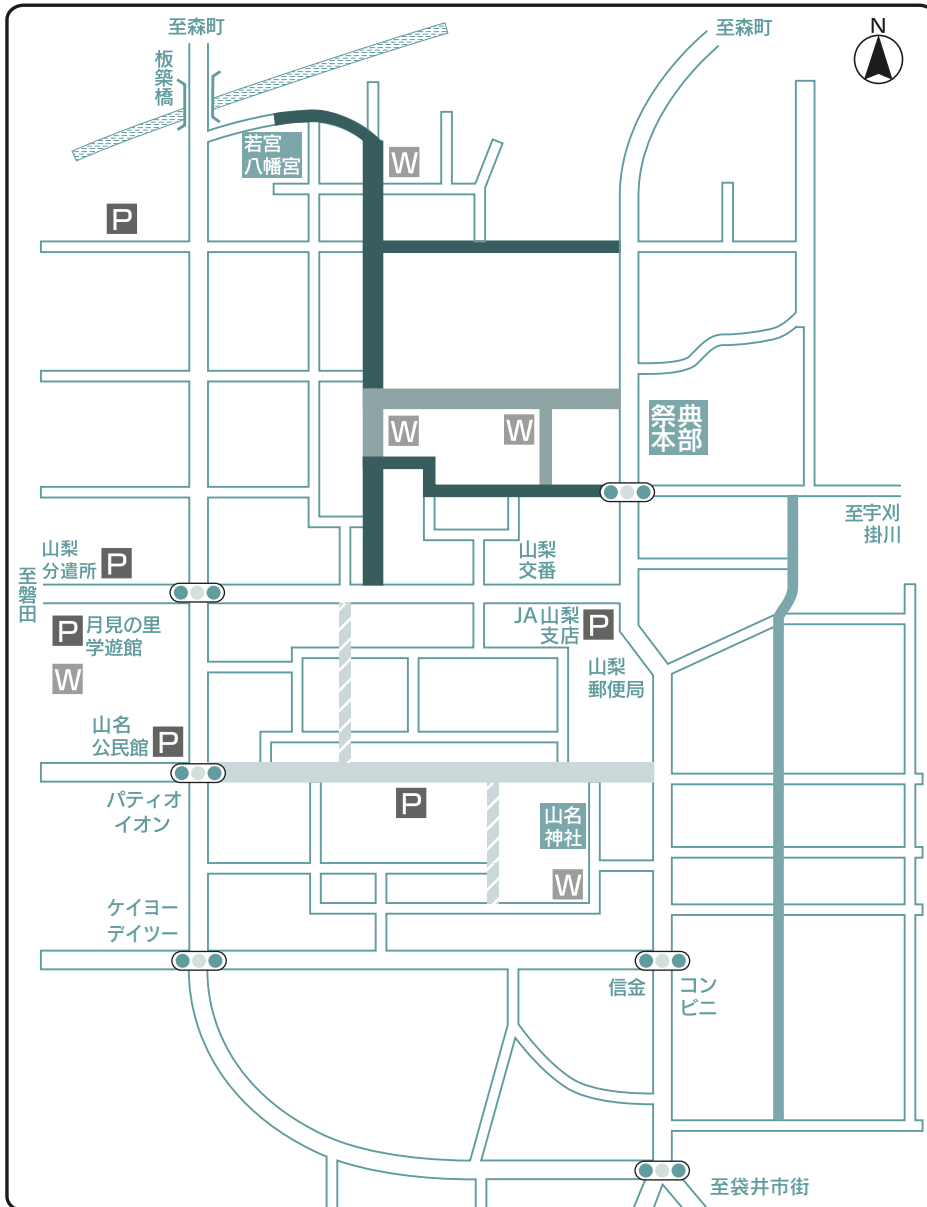

遠州山梨祇園祭り 交通規制のご案内

7月14日(金) 17:30~19:00
7月15日(土) 19:30~21:30
7月16日(日) 14:30~16:30

7月14日(金) 16:00~21:30
7月15日(土) 10:00~21:30
7月16日(日) 10:00~21:30

凡例

7月14日(金) 16:00~18:00
7月15日(土) 18:00~19:00
7月16日(日) 16:30~18:00

7月15日(土) 17:20~18:30
7月16日(日) 16:00~19:00

7月14日(金) 16:00~18:00
7月15日(土) 13:00~21:30
7月16日(日) 10:00~21:30

P 駐車場 W トイレ

祇園祭り見どころ

7月14日(金) 渡御(御神輿の巡行)

時 午後5時30分出発
所 山名神社(下町)

7月15日(土) 6町屋台団体引き回し

時 午後4時50分~

奉納花火

時 午後7時~9時

7月16日(日) 還御(御神輿の巡行)

時 午後3時30分~
所 若宮八幡宮(上町)

舞児返し

時 午後5時~
所 山名神社

御舞返し

時 午後9時~
所 山名神社

お知らせ

●駐車場のご案内(上記地図中 P)

◇月見の里学遊館、山名公民館ほか臨時駐車場をご利用ください(※JA山梨支店…午後5時以降のみ可、山名神社…規制時間以外のみ可、山名公民館…午後9時まで可)。

◇祭典期間中は、交通渋滞が予想されますので、公共交通機関をご利用ください。

●トイレのご案内(上記地図中 W)

月見の里学遊館東側、山名神社東側ほか仮設トイレをご利用ください。

祭典期間中の問い合わせ先

祭典本部 ☎48-5048
願當番町 下町