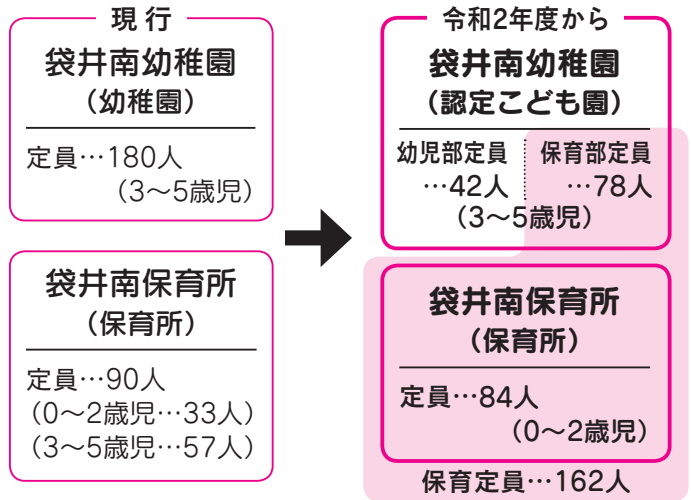

### 袋井南幼稚園を認定こども園化

袋井南幼稚園に保育部と幼児部を設置し、保育部門の利用定員を拡大します。

### 袋井南保育所を乳幼児施設化

袋井南保育所の定員を0～2歳児に限定し「33人から84人」に拡大します。

また、令和4年度には、袋井南保育所、袋井南幼稚園、高南幼稚園を統合し、「(仮称)袋井南認定こども園」を開園する予定です。

### 延長預かり保育実施園を拡大

幼稚園や認定こども園の正規の保育時間終了後に、延長して子どもを預けることができます。

実施園…若草幼稚園・浅羽北幼稚園・山梨幼稚園・若葉幼稚園・浅羽東幼稚園

朝延長…午前7時30分～8時30分 夕延長…午後5時～6時

☎利用希望日3週間前までに、各園にある申込書と必要書類を通園先に提出。必要書類は市ホームページからダウンロードもできます。

※利用は、年間預かり保育(午後2時～5時)を利用し、かつ、月64時間以上就労している方で、午前7時30分から午前8時30分まで、および、午後5時から午後6時までの保育が必要な方が対象です。

※居住地に限らず申し込みできますが、保育所に入所できなかった方が優先されます。