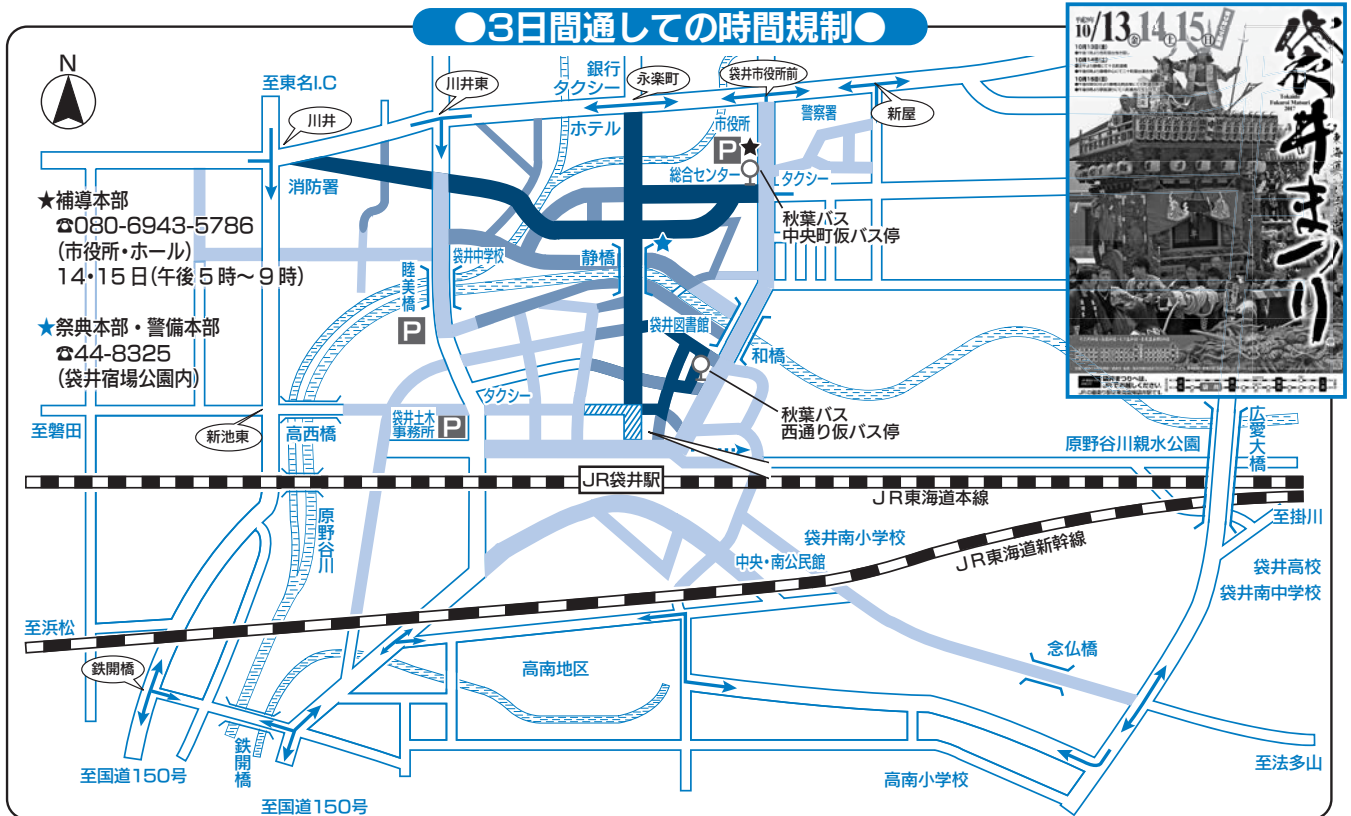

袋井北祭り 市街地交通規制図

祭典に伴う交通規制のため、路線バスの迂回運転が行われます。
詳しくは、秋葉バスサービス(☎85-2141)までお問い合わせください。

袋井北祭り見どころ

10月7日(土)

十六車連合 屋合引き廻し	午後2時～3時	袋井北小学校前
記念式典	午後3時～4時	JA遠州中央袋井支店・駐車場
屋合引き廻し	午後4時～6時	セブンイレブン～ファミリーマート
五車屋合引き廻し	午後6時30分～9時	ファミリーマート交差点

10月8日(日)

久努西会屋合引き廻し	午前9時～正午	JA遠州中央袋井支店
六車連合屋合引き廻し	午後6時30分～	旧静岡パイオニア駐車場

袋井北祭り期間中の問い合わせ先

- ◇袋井北祭典本部(北地区祭典委員会) ☎090-4265-2660
- ◇大當番/瑞鳳車(中久能)

袋井まつり 市街地交通規制図

3日間通しての時間規制

祭典に伴う交通規制のため、路線バスの迂回運転が行われます。
詳しくは、秋葉バスサービス(☎85-2141)、遠州鉄道(☎32-4161)までお問い合わせください。

規制日時

10月13日(金) 午後6時～9時

14日(土) 午前11時30分～午後1時(一部規制・図1)
午後5時～9時

15日(日) 午後5時～9時(一部規制・図2)

袋井まつり見どころ

14日(土)

正午～
15町屋台渡橋(静橋)
午後6時～7時30分
20町屋台引きまわし
手木合わせ
(静橋中心)

15日(日)

- 凡例
- 車両通行禁止か所(歩行者用道路)
 - 車両規制予告道路
 - 屋台運行道路
 - 仮バス停
 - 一方通行区域(駐車禁止)
 - うかい矢印
 - バスのみ通行可
 - 交差点名

お知らせ

※祭典期間中は、交通渋滞が予想されますので駅周辺への車の進入はご注意ください。
※バス・タクシーはJR袋井駅前から乗降できます。
※駐車場は、次の3か所をご利用ください(無料)。

- P 袋井市役所駐車場(300台)
- P 原野谷川河川敷陸奥橋西側(300台)
- P 袋井土木事務所南側駐車場(50台)