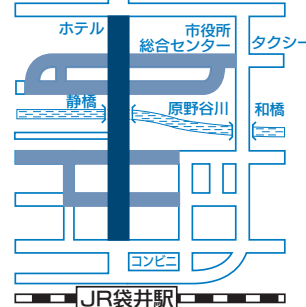

午後6時50分～
袋井・川井7町もち投げ
(静橋北交差点付近)
午後8時～
駅前・高尾8町打ち上げ式
(JR袋井駅前)

祭典期間中の問い合わせ先

- 袋井(15町)祭典統一委員会
- ◇祭典本部・警備本部 ☎44-8325(仮設)
- ◇補導本部 ☎080-6943-5786(2日間)
- ◇大當番/龍翔車(川井中町)

図 1

10月13日(金)・14日(土) 一部規制
タクシー 旧国1

図 2

10月15日(日) 一部規制
タクシー 旧国1

- 凡例
- 車両通行禁止か所(歩行者用道路)
 - 車両規制予告道路
 - 屋台運行道路
 - 仮バス停
 - 一方通行区域(駐車禁止)
 - うかい矢印
 - バスのみ通行可
 - 交差点名

お知らせ

※祭典期間中は、交通渋滞が予想されますので駅周辺への車の進入はご注意ください。
※バス・タクシーはJR袋井駅前から乗降できます。
※駐車場は、次の3か所をご利用ください(無料)。

- P 袋井市役所駐車場(300台)
- P 原野谷川河川敷陸奥橋西側(300台)
- P 袋井土木事務所南側駐車場(50台)