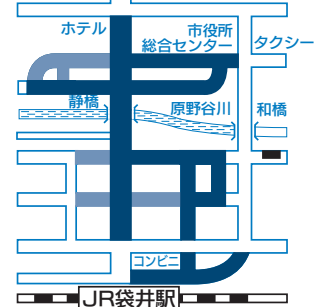

午後6時50分～
袋井・川井7町もち投げ
(静橋北交差点付近)
午後8時～
駅前・高尾8町打ち上げ式
(JR袋井駅前)

祭典期間中の問い合わせ先

- 袋井(15町)祭典統一委員会
- ◇祭典本部・警備本部 ☎44-8325(仮設)
- ◇補導本部 ☎080-6943-5786(2日間)
- ◇大當番/龍翔車(川井中町)

図 1

10月13日(金)・14日(土) 一部規制
タクシー 旧国1

図 2

10月15日(日) 一部規制
タクシー 旧国1

- 凡例
- 車両通行禁止か所(歩行者用道路)
 - 車両規制予告道路
 - 屋台運行道路
 - 仮バス停
 - 一方通行区域(駐車禁止)
 - うかい矢印
 - バスのみ通行可
 - 交差点名

お知らせ

※祭典期間中は、交通渋滞が予想されますので駅周辺への車の進入はご注意ください。
※バス・タクシーはJR袋井駅前から乗降できます。
※駐車場は、次の3か所をご利用ください(無料)。

- P 袋井市役所駐車場(300台)
- P 原野谷川河川敷陸奥橋西側(300台)
- P 袋井土木事務所南側駐車場(50台)