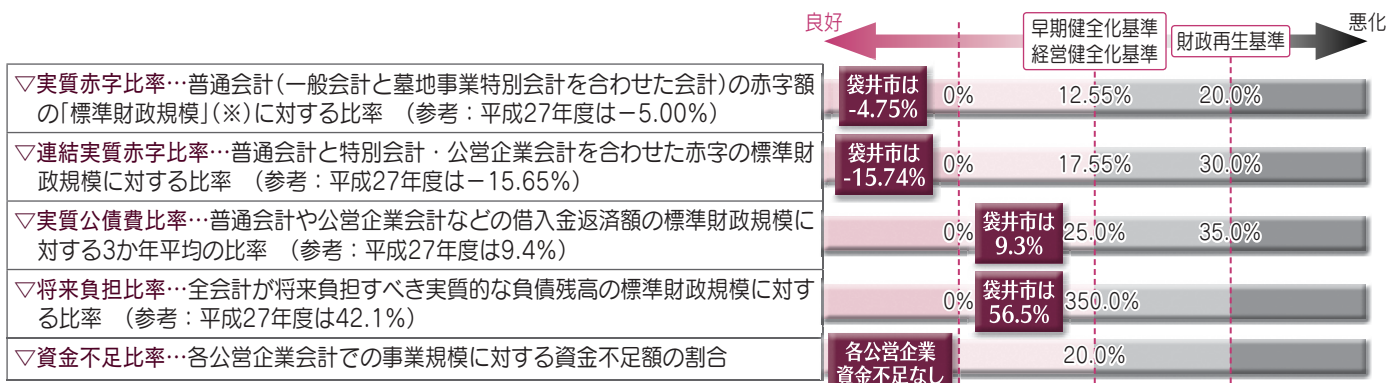

収支区分	内訳	予算額	決算額	執行率
収益的収支	事業収益	17億6,800万円	17億5,214万円	99.1%
	事業費用	15億9,300万円	15億3,358万円	96.3%
資本的収支	資本的収入	3億 800万円	2億9,016万円	94.2%
	資本的支出	8億 100万円	7億7,028万円	96.2%

利用状況

- ▽給水戸数…3万4,351戸
- ▽給水人口…8万7,531人
- ▽総配水量…1,130万5,132立方メートル

病院事業（聖隷袋井市民病院）

収支区分	内訳	予算額	決算額	執行率
収益的収支	事業収益	13億4,300万円	13億2,512万円	98.7%
	事業費用	13億4,300万円	13億1,258万円	97.7%
資本的収支	資本的収入	2,500万円	2,500万円	100.0%
	資本的支出	1億 900万円	1億 884万円	99.9%

利用状況

- ▽入院…35,761人(1日平均…98.0人)
- ▽外来…17,840人(1日平均…73.4人)

◎都市計画事業と都市計画税

◇都市計画税は、街路・下水道・土地区画整理などの事業に充てるために課税される目的税です。また、これらの事業のために借り入れた地方債の償還にも充てられています。

▽平成28年度 都市計画事業費など合計…24億6,941万円

平成28年度に都市計画税が使われた事業と内訳

事業費の財源内訳	金額
都市計画税	12億5,230万円
地方債	5億5,570万円
国庫(県)支出金	2億9,348万円
一般財源	3億 316万円
その他	6,476万円
合計	24億6,941万円

事業費の使用内訳	金額
地方債償還	14億2,584万円
街路事業	4億5,051万円
下水道事業	5億1,968万円
土地区画整理事業	7,338万円
合計	24億6,941万円

◎年度末の市有財産

◇市が保有している財産の内訳です。

区分	内訳(一般会計)	(参考)H27
土地	293万41平方メートル	292万1,361平方メートル
建物	23万8,421平方メートル	23万8,329平方メートル
基金積立金 (市民1人当たり)	61億4,259万円 (7万 155円)	62億7,028万円 (7万1,928円)
有価証券と出資金	1億 903万円	1億1,001万円

◎市が借りているお金

◇市が大きな建設事業などを進めるために、国や銀行などから借りているお金です。短いものでは5年・長いものでは30年をかけて市税や料金などで返済していきます。

区分	内訳	(参考)H27
一般会計 (市民1人当たり)	251億4,069万円 (28万7,135円)	251億8,326万円 (28万8,885円)
特別会計(合計)	131億5,478万円	134億4,779万円
企業会計(合計)	42億5,427万円	44億2,615万円
合計	425億4,974万円	430億5,720万円

◎財政健全化判断比率

地方公共団体の財政運営の健全度を表す「財政健全化判断比率」により、財政運営の健全度を示したものです。袋井市は、どの指標でも健全化の基準以下となっています。

(*)標準財政規模…通常収入されるであろう経常的な一般財源の規模を示すもの。袋井市の平成28年度標準財政規模は約189億円。