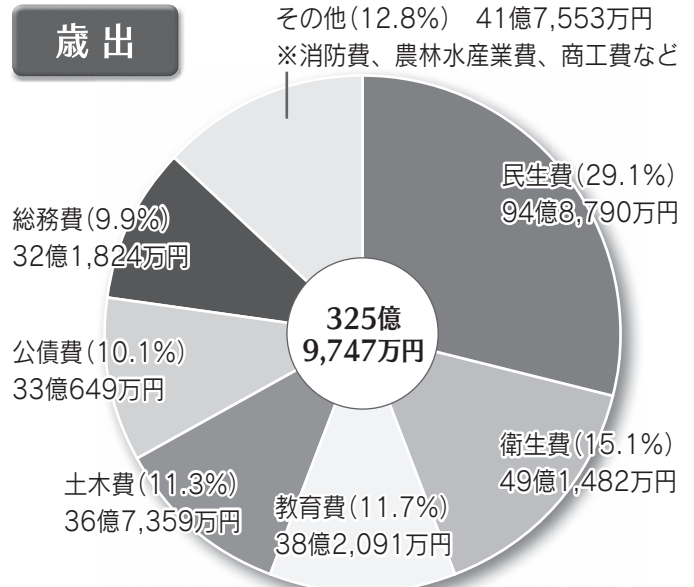

決算報告

市では毎年、予算・決算などの財政状況を公表し、市民の皆さんから納めていただいた税金がどのように使われているのかをお知らせしています。今回は、平成28年度決算の概要などをお知らせします。※金額と割合は、それぞれ1万円未満と小数点以下第2位を四捨五入して表示しているため各項目の和は合計額と一致しません。 ④財政課財政係 ☎44-3159

1 一般会計

一般会計は、保健・福祉・ごみ処理・道路や防災施設の整備など、市民の皆さんの暮らし全般に関わる事業に使われる会計です。

平成28年度の一般会計では、予算額339億6,850万円に対し、歳入決算額が**335億585万円**、歳出決算額が**325億9,747万円**となりました。