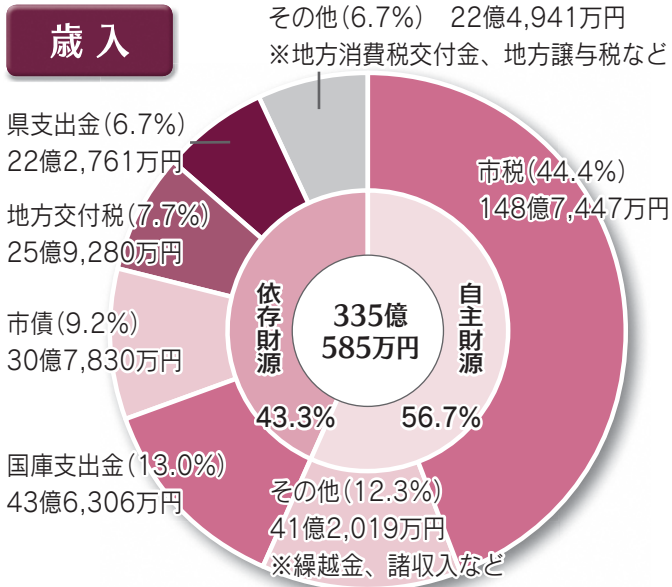

決算報告

市では毎年、予算・決算などの財政状況を公表し、市民の皆さんから納めていただいた税金がどのように使われているのかをお知らせしています。今回は、平成28年度決算の概要などをお知らせします。※金額と割合は、それぞれ1万円未満と小数点以下第2位を四捨五入して表示しているため各項目の和は合計額と一致しません。 ④財政課財政係 ☎44-3159

1 一般会計

一般会計は、保健・福祉・ごみ処理・道路や防災施設の整備など、市民の皆さんの暮らし全般に関わる事業に使われる会計です。

平成28年度の一般会計では、予算額339億6,850万円に対し、歳入決算額が**335億585万円**、歳出決算額が**325億9,747万円**となりました。