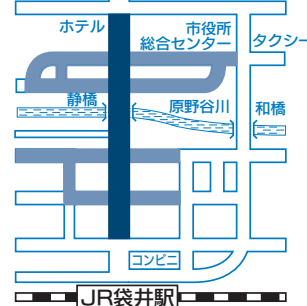

図 1

10月12日(金)・13日(土) 一部規制
タクシー 旧国1