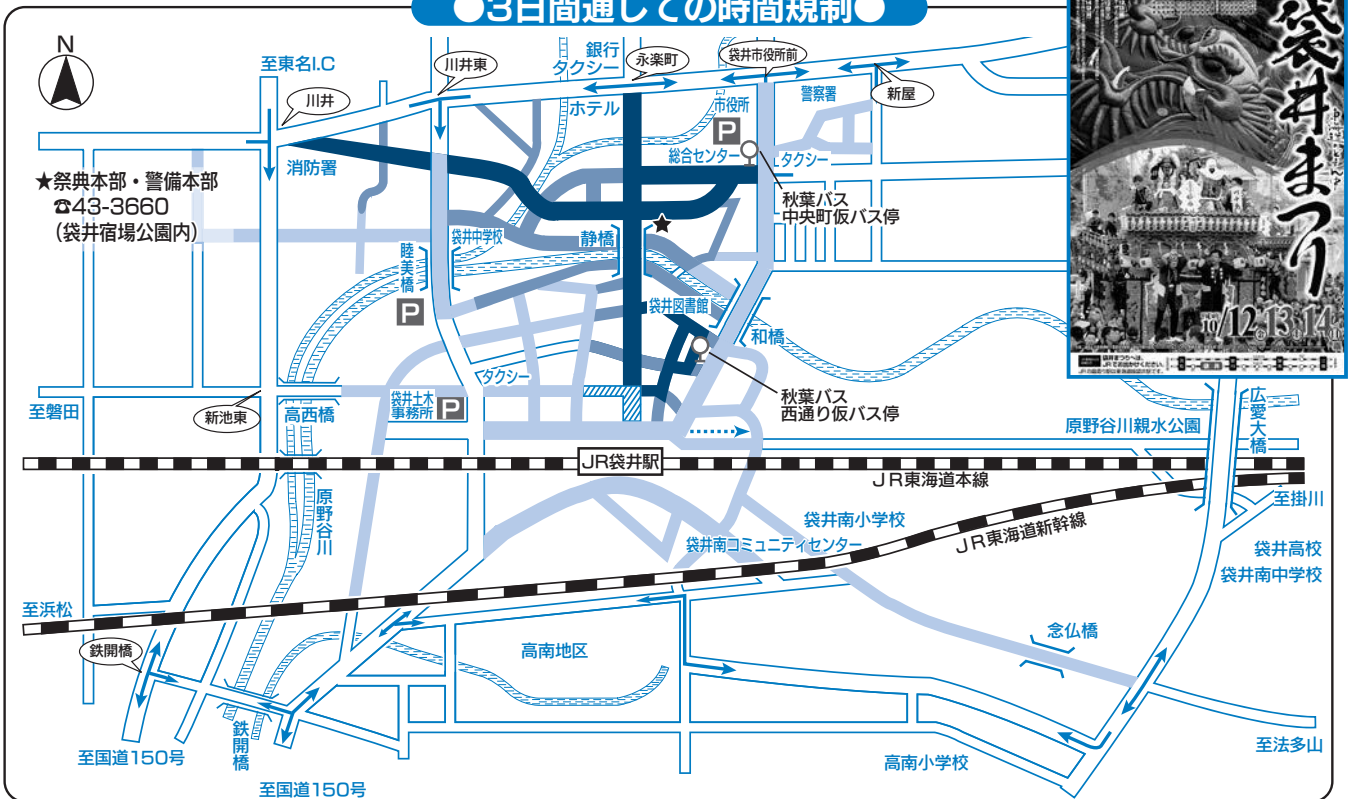

袋井まつり 市街地交通規制図

3日間通しての時間規制

祭典に伴う交通規制のため、路線バスの迂回運転が行われます。
詳しくは、秋葉バスサービス ☎85-2141、遠州鉄道 ☎32-4161) までお問い合わせください。

規制日時

1. 10月12日(金) 午後6時～9時
   13日(土) 午前11時30分～午後1時(一部規制・図1)
   午後5時～9時
   14日(日) 午後5時～9時(一部規制・図2)

袋井まつり見どころ

13日(土)

正午～
15町屋台渡橋(静橋)
午後6時～7時30分
20町屋台引きまわし
手木合わせ
(静橋中心)

14日(日)

午後6時50分～
袋井・川井7町もち投げ
(静橋北交差点付近)
午後8時～
駅前・高尾8町打ち上げ式
(JR袋井駅前)

祭典期間中の問い合わせ先

1. 袋井(15町)祭典統一委員会
   ◇祭典本部・警備本部 ☎43-3660(仮設)
   ◇大當番/慶雲車(川井東町)