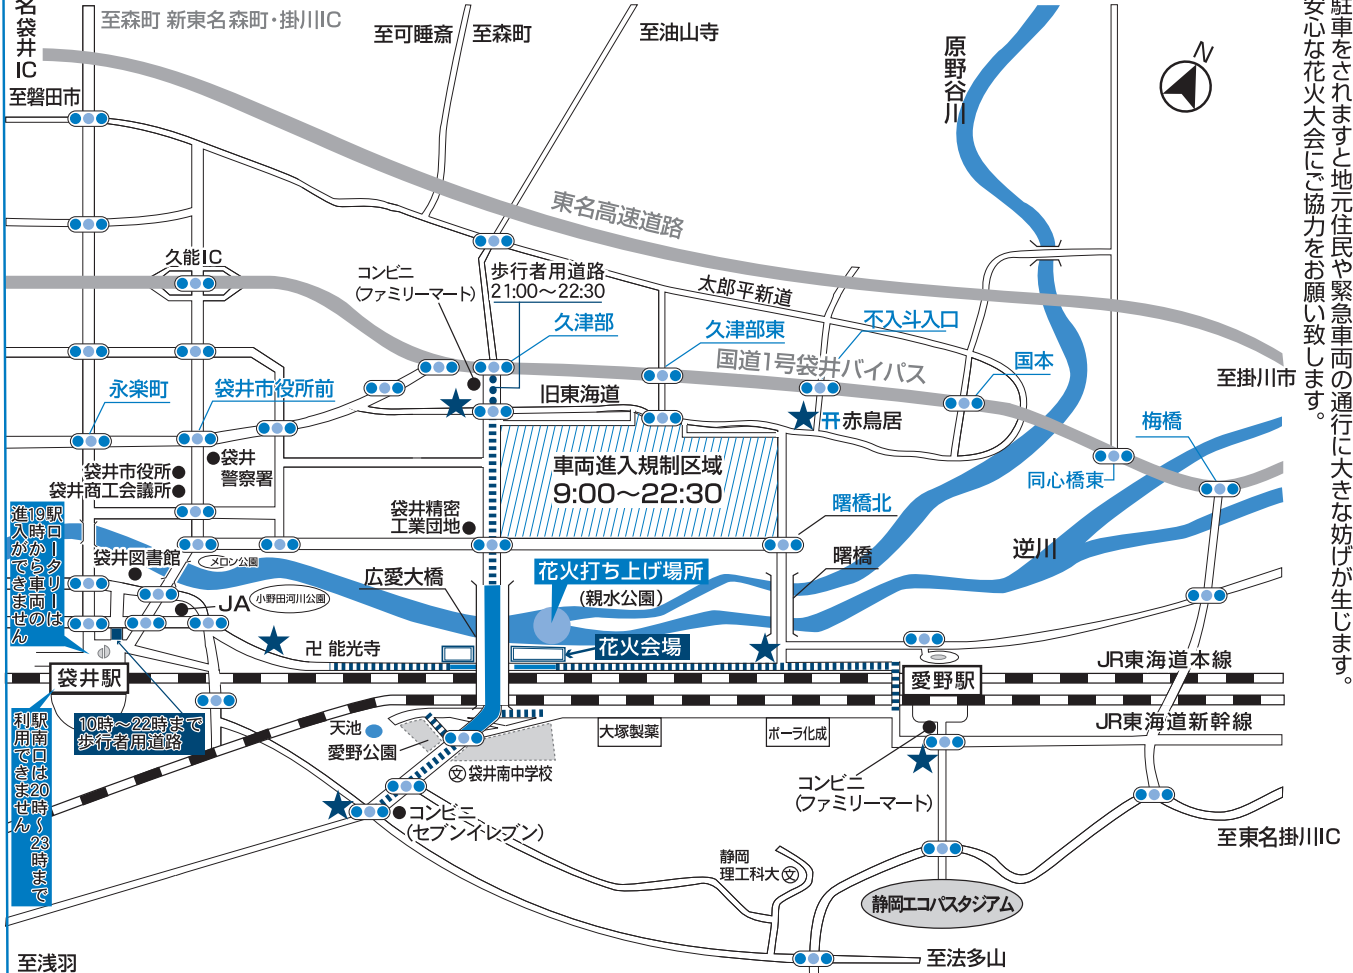

開催日
8月10日 **土**

※悪天候などにより、
当日開催できない場合、
8月11日(日)に順延と
なります。

全国花火名人選抜競技大会 ふくろい遠州の花火2019

「花火の町ふくろい」新時代にスクラム! 夢と希望へトライ!

交通規制実施のお知らせ

※迷惑駐車をされますと地元住民や緊急車両の通行に大きな妨げが生じます。
安全安心な花火大会にご協力をお願い致します。

★警備員 会場周辺には駐車場がありません。公共の交通機関をご利用下さい。

●規制の重要ポイント

- **車両通行止** (歩行者は通行できます。但し広愛大橋は18時30分~21時(花火終了時)の間は歩行者も通行できません。) 17時~22時30分
- **通行止** (花火会場南側は歩行者も通行できません。) 15時~22時30分
- **歩行者用道路** (車両は通行できません。) 17時~22時30分
- **歩行者用道路** (車両は通行できません。) 21時~22時30分
- **車両進入規制区域** 9時~22時30分

なお、上記に関連する規制予告等におきましては、警備員等の誘導に従って下さい。
またこの規制は、警察との協議により変更する場合があります。

- 交通規制は警備員の指示に従って下さい。違法駐車及び迷惑駐車は絶対におやめ下さい。
- 緊急時の車両(救急車や消防車)通行確保にご理解、ご協力を重ねてお願い致します。

ゴミ持ち帰り運動にご協力下さい。

- 静岡方面からのお越しは、JR愛野駅をご利用下さい。
- 浜松方面からのお越しは、JR袋井駅をご利用下さい。