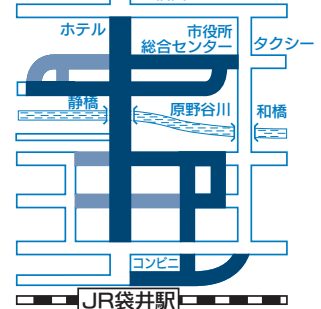

13日(日)

午後6時50分～
袋井・川井 7町もち投げ
(静橋北交差点付近)
午後8時～
駅前・高尾 8町打ち上げ式
(JR袋井駅前)

祭典期間中の問い合わせ先

- 袋井 15 町祭典統一委員会
 ◇祭典本部・警備本部 TEL43-5707(仮設)
 ◇大當番/聲奏鶴(本町)

図 1

10月12日(土) 一部規制
タクシー 旧国1

図 2

10月13日(日) 一部規制
タクシー 旧国1

- 凡例
 ■ 車両通行禁止か所(歩行者用道路)
 ■ 車両規制予告道路
 ■ 屋台運行道路
 ♀ 仮バス停
 ←..... 一方通行区域(駐車禁止)
 ←..... うかい矢印
 // バスのみ通行可
 ○ 交差点名

お知らせ

- ※祭典期間中は、交通渋滞が予想されますので駅周辺への車の進入はご注意ください。
 ※バス・タクシーはJR袋井駅前から乗降できます。
 ※駐車場は、次の3か所をご利用ください(無料)。