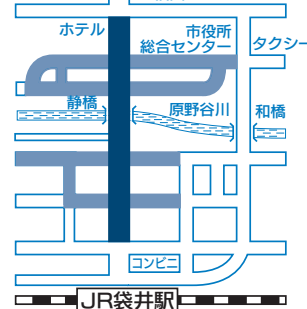

13日(日)

午後6時50分～
袋井・川井 7町もち投げ
(静橋北交差点付近)
午後8時～
駅前・高尾 8町打ち上げ式
(JR袋井駅前)

祭典期間中の問い合わせ先

- 袋井 15 町祭典統一委員会
 ◇祭典本部・警備本部 TEL43-5707(仮設)
 ◇大當番/聲奏鶴(本町)

図 1

10月12日(土) 一部規制
タクシー 旧国1

図 2

10月13日(日) 一部規制
タクシー 旧国1

- 凡例
 ■ 車両通行禁止か所(歩行者用道路)
 ■ 車両規制予告道路
 ■ 屋台運行道路
 ♀ 仮バス停
 ←..... 一方通行区域(駐車禁止)
 ←..... うかい矢印
 // バスのみ通行可
 ○ 交差点名

お知らせ

- ※祭典期間中は、交通渋滞が予想されますので駅周辺への車の進入はご注意ください。
 ※バス・タクシーはJR袋井駅前から乗降できます。
 ※駐車場は、次の3か所をご利用ください(無料)。