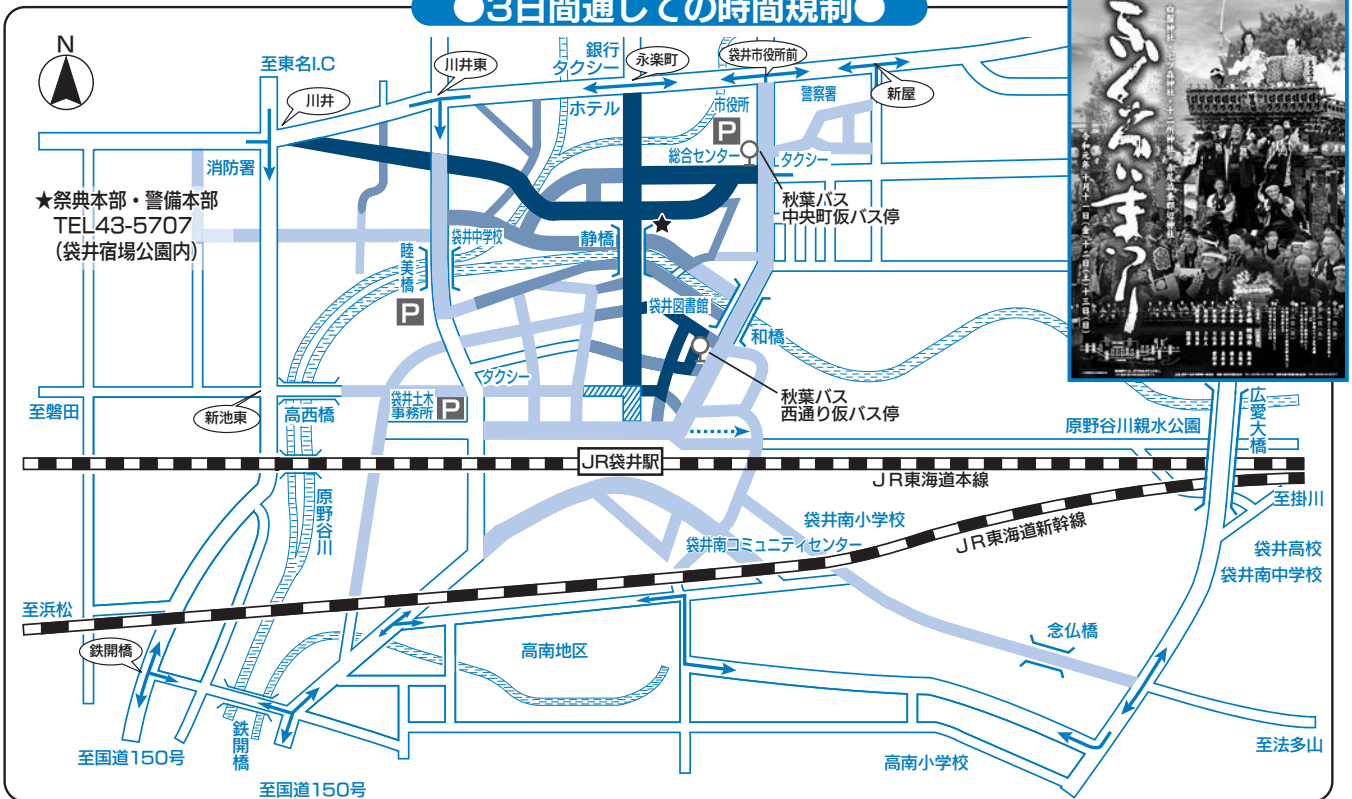

袋井北祭り 市街地交通規制図

凡例

- 午後1時~2時30分 車両通行禁止か所※時間帯規制あり
- 午後2時~9時 車両通行禁止か所(歩行者用道路)
- ♀ 仮バス停
- 🗨️ 交差点名

祭典に伴う交通規制のため、路線バスの迂回運転が行われます。
詳しくは、秋葉バスサービス(TEL85-2141)までお問い合わせください。

袋井北祭り見どころ

10月12日(土)

- 鳳凰車連合 三車手木合せ……午前10時30分~ 可睡齋門前正面
- 十六車連合 屋台引き廻し……午後1時30分~ CoCo壱番屋交差点~永楽町交差点
- 久努西会手木合せ……午後6時15分~ 信州街道中久能北交差点
- 森街道十車手木合せ……午後6時55分~ 信州街道祭典本部前交差点

10月13日(日)

- 久努西会式典・手木合せ……午前9時~ JA遠州中央袋井支店~北小学校正門前
- ビッグ富士六車連合屋台引き廻し……午後4時~ 堀越上、エブリイビッグデー袋井店
- 六車連合手木合せ……午後6時15分~ まごころ薬局職員駐車場

袋井北祭り期間中の問い合わせ先

- ◇袋井北地区祭典本部(袋井北地区祭典委員会) TEL090-4265-2660
- ◇大當番/鷺栄車(鷺巢)

袋井まつり 市街地交通規制図

3日間通しての時間規制

祭典に伴う交通規制のため、路線バスの迂回運転が行われます。
詳しくは、秋葉バスサービス ☎85-2141、遠州鉄道 ☎32-4161) までお問い合わせください。

規制日時

- 10月11日(金) 午後6時～9時
 12日(土) 午前11時30分～午後1時(一部規制・図1)
 午後5時～9時
 13日(日) 午後5時～9時(一部規制・図2)

袋井まつり見どころ

12日(土)

正午～
15町屋台渡橋(静橋)
午後6時～7時30分
20町屋台引きまわし
手木合わせ
(静橋中心)

- 凡例
 ■ 車両通行禁止か所(歩行者用道路)
 ■ 車両規制予告道路
 ■ 屋台運行道路
 ♀ 仮バス停
 ←..... 一方通行区域(駐車禁止)
 ←..... うかい矢印
 // バスのみ通行可
 ○ 交差点名

お知らせ

- ※祭典期間中は、交通渋滞が予想されますので駅周辺への車の進入はご注意ください。
 ※バス・タクシーはJR袋井駅前から乗降できます。
 ※駐車場は、次の3か所をご利用ください(無料)。