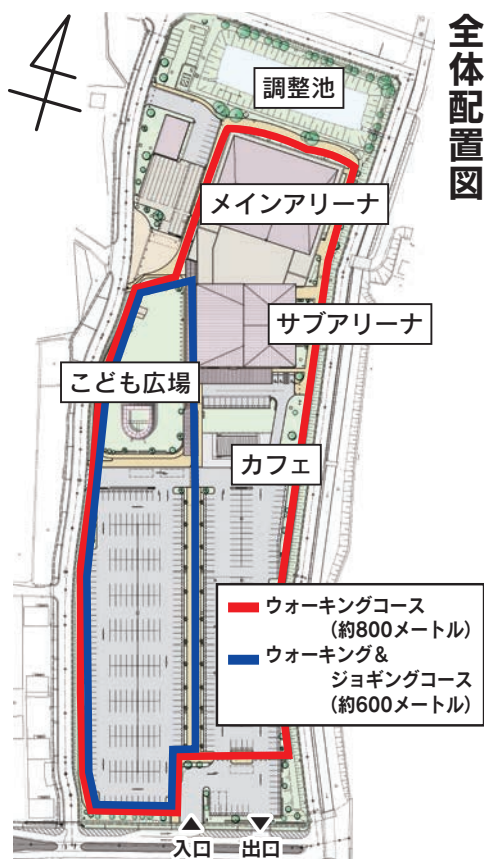

12月1日(日) プレオープン!