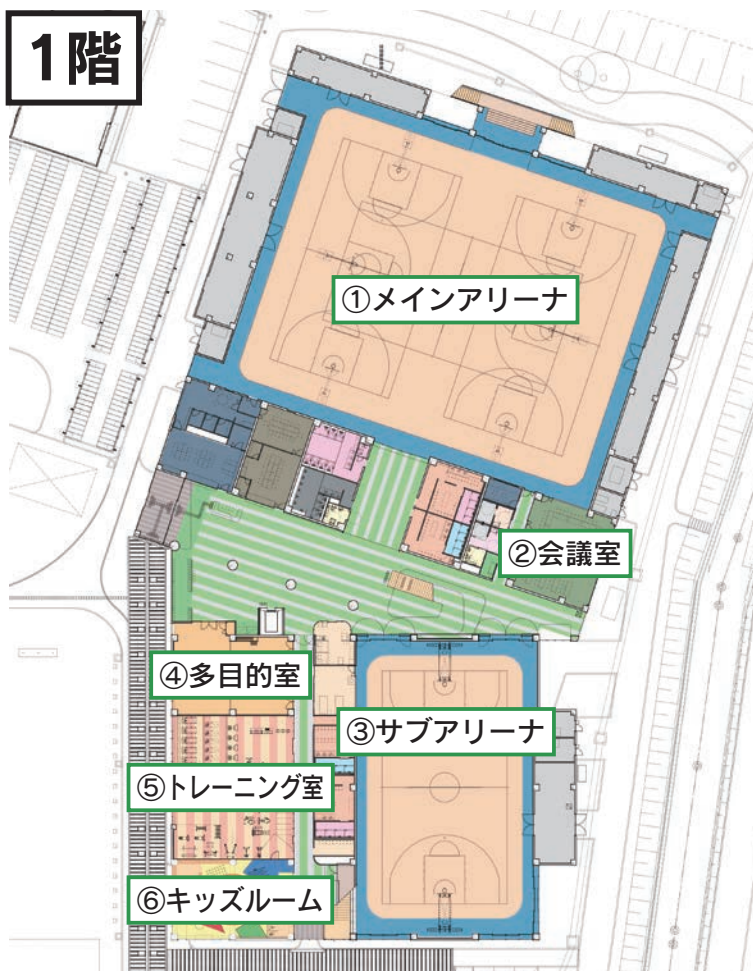

施設平面図

1階

①メインアリーナ

バスケットボール2面、バレーボール3面、バドミントン8面、フットサルも利用可能。

②会議室

定員60人。可動間仕切りにより、2分割でき、人数に応じた利用が可能。

③サブアリーナ

バスケットボール1面、バレーボール2面、バドミントン4面、フットサルも利用可能。

④多目的室

定員100人。ダンス、エアロビクス、軽運動、会議や研修会の会場として利用可能。可動間仕切りにより、2分割でき、人数に応じた利用が可能。

⑤トレーニング室

ランニングマシン、エアロバイクなどのトレーニング機器43台を設置。筋力マシンや有酸素マシン、フリーウェイトマシンも充実。

⑥キッズルーム

屋内大型遊具を設置。キッズトイレも完備。

⑦武道場兼多目的フロア

柔道場2面、剣道場2面、軽運動、会議、研修会などに利用でき、可動間仕切りにより、2部屋に分割利用可能。

このほか、ロッカールーム(シャワー室付)やベビールーム(授乳室)も完備しています。

2階

⑦武道場兼多目的フロア

サブアリーナ
吹き抜け