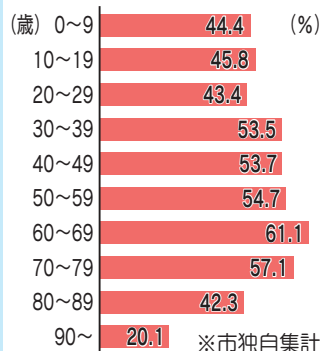

利用できる方 袋井市に住民登録があり、
利用者証明用電子証明書を搭載したマ
イナンバーカードをお持ちの方(カード
交付日の翌々日(土・日曜日、祝日を除
く)から利用可能です)

コンビニの系列等によりマルチコピー機の機種
が異なりますが、基本操作方法は概ね同じです

マルチコピー機の基本操作方法

申請特設コーナーの様子

スタッフが申請書の記入方法を説明。
写真の撮影も行います!

袋井市のマイナンバーカード 年齢別所有率 (令和4年3月末)