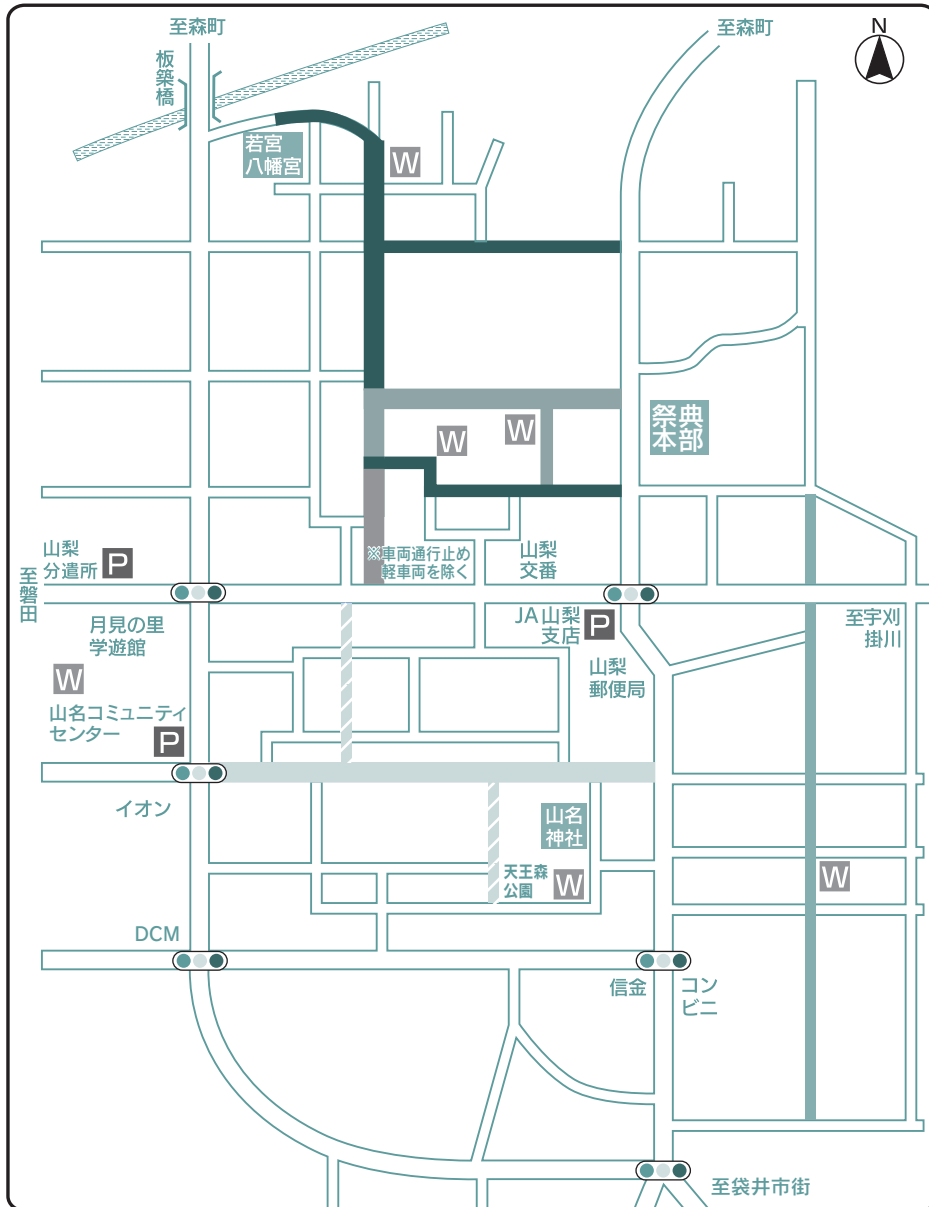

遠州山梨びおん祇園祭り 交通規制のご案内

凡例

7月10日(金) 17:30~19:00
7月11日(土) 19:30~21:30
7月12日(日) 14:30~19:30

7月10日(金) 16:00~21:30
7月11日(土) 10:00~21:30
7月12日(日) 10:00~21:30

7月10日(金) 16:00~18:00
7月11日(土) 18:00~19:00
7月12日(日) 16:30~19:00

7月11日(土) 17:20~18:30
7月12日(日) 16:00~19:00

7月10日(金) 16:00~18:00
7月11日(土) 13:00~21:30
7月12日(日) 10:00~21:30

P 駐車場 **W** トイレ

祇園祭り見どころ

7月10日(金) _____

渡御(御神輿の巡行)

時 午後5時30分出発
所 山名神社(下町)

7月11日(土) _____

6町屋台団体引き回し

時 午後4時50分~

奉納花火

時 午後7時30分~9時

7月12日(日) _____

還御(御神輿の巡行)

時 午後3時30分~(午後4時出発)
所 若宮八幡宮(上町)

舞児返し

月見の里学遊館東側、天王森公園ほか仮設トイレをご利用
ください。

祭典期間中の問い合わせ先

祭典本部 TEL48-8000
願當番町 入古