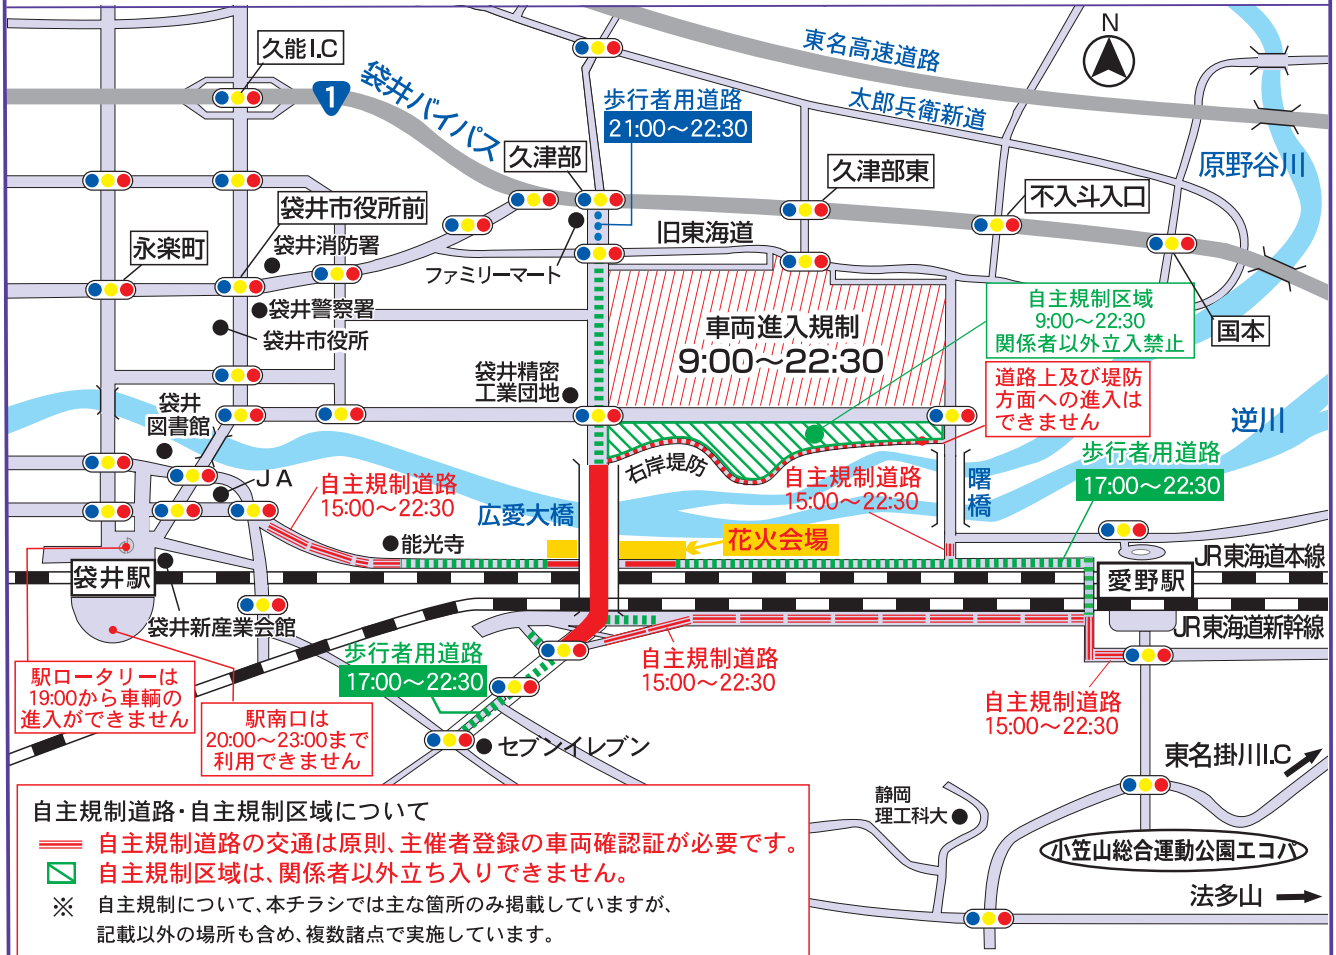

開催日  
7月25日(土)  
※荒天中止  
順延無し。

# 全国花火名人選抜競技大会 ふくろい遠州の花火2026

本大会は、観覧者・交通量の急激な増加に対する安全対策として、袋井警察署のご協力を頂き、交通規制を実施いたします。併せて、迷惑駐車抑止・交通事故防止のため周辺自治会と連携し「自主規制」を実施いたします。皆様方にはご不便をお掛け致しますが、ご理解・ご協力をお願い申し上げます。

## 会場周辺交通規制図

会場周辺には駐車場がありません。公共交通機関をご利用下さい。

### ●規制の重要ポイント

- 車両通行止** (広愛大橋は18時50分～21時(花火終了時)の間は歩行者も通行できません) … 17時～22時30分
  - 通行止** (花火会場南側は歩行者も通行できません) 15時30分～22時30分
  - 歩行者用道路** (車両は通行できません) … 17時～22時30分
  - 歩行者用道路** (車両は通行できません) … 21時～22時30分
  - 車両通行止** (花火観覧はできません) … 7月24日(金)12時～7月25日(土)22時30分
  - 車両進入規制区域** … 9時～22時30分
- この規制は、警察との協議により変更する場合があります。