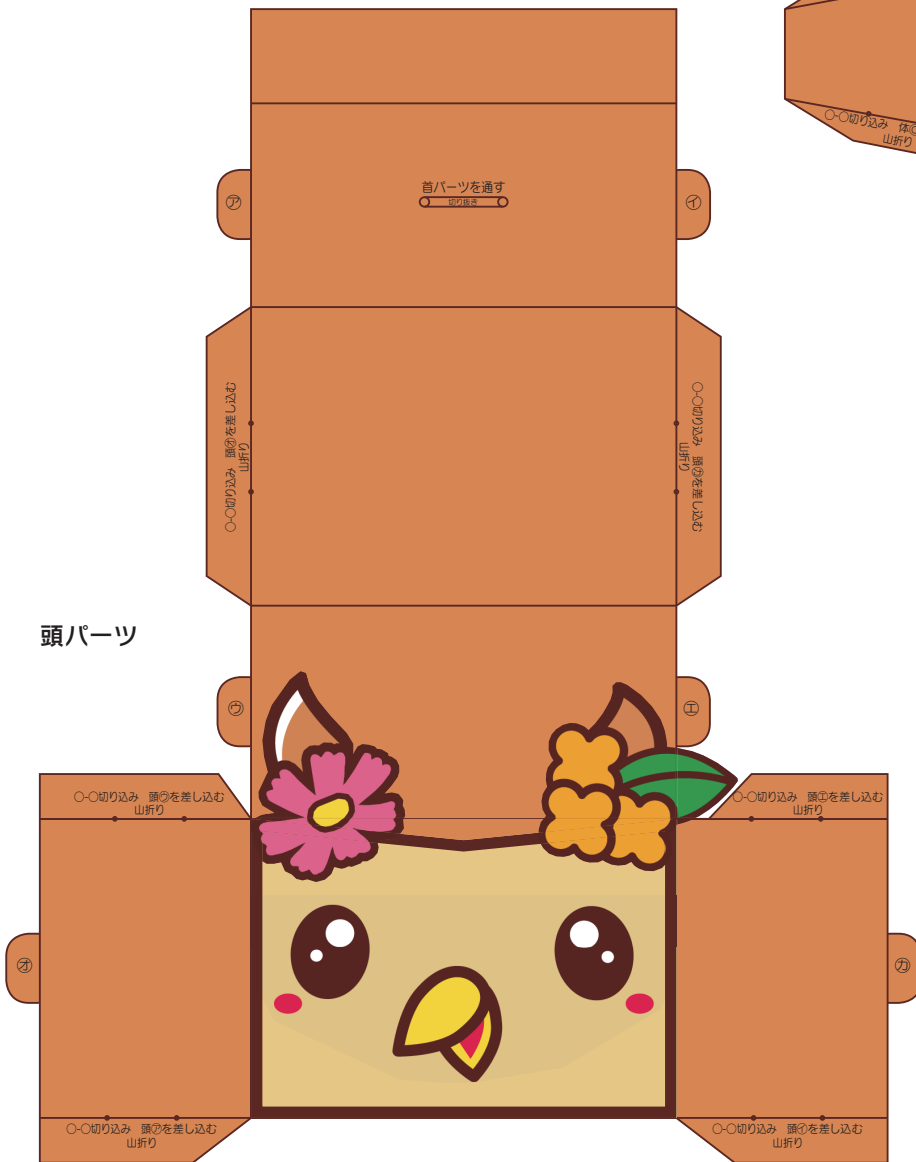

ほこ箱フッピー

体パーツ

頭パーツ

足パーツ

◇袋井市キャラクター「フッピー」ペーパークラフト『箱フッピー』は、『グラフィグ(Graphig：株式会社コスパが発売するペーパークラフト)』の形状デザイン、Nasos(NC帝國 <http://www.ncempire.net/>)様のテンプレートを使用させていただいています。