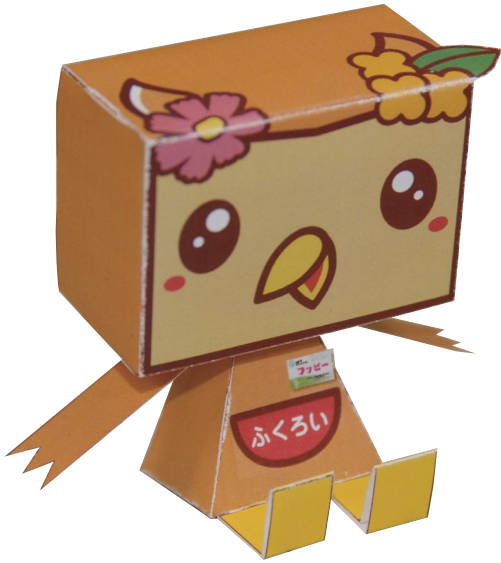

ほこ箱フッピー

体パーツ

頭パーツ

足パーツ

◇袋井市キャラクター「フッピー」ペーパークラフト『箱フッピー』は、『グラフィグ(Graphig：株式会社コスパが発売するペーパークラフト)』の形状デザイン、Nasos(NC帝國 <http://www.ncempire.net/>)様のテンプレートを使用させていただいています。