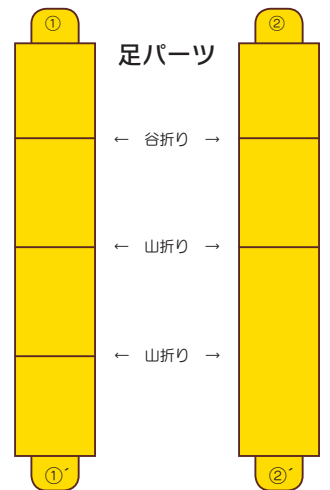

ほこ箱フッピー

体パーツ

頭パーツ

足パーツ

◇袋井市キャラクター「フッピー」ペーパークラフト『箱フッピー』は、『グラフィグ(Graphig：株式会社コスパが発売するペーパークラフト)』の形状デザイン、Nasos(NC帝國 <http://www.ncempire.net/>)様のテンプレートを使用させていただいています。