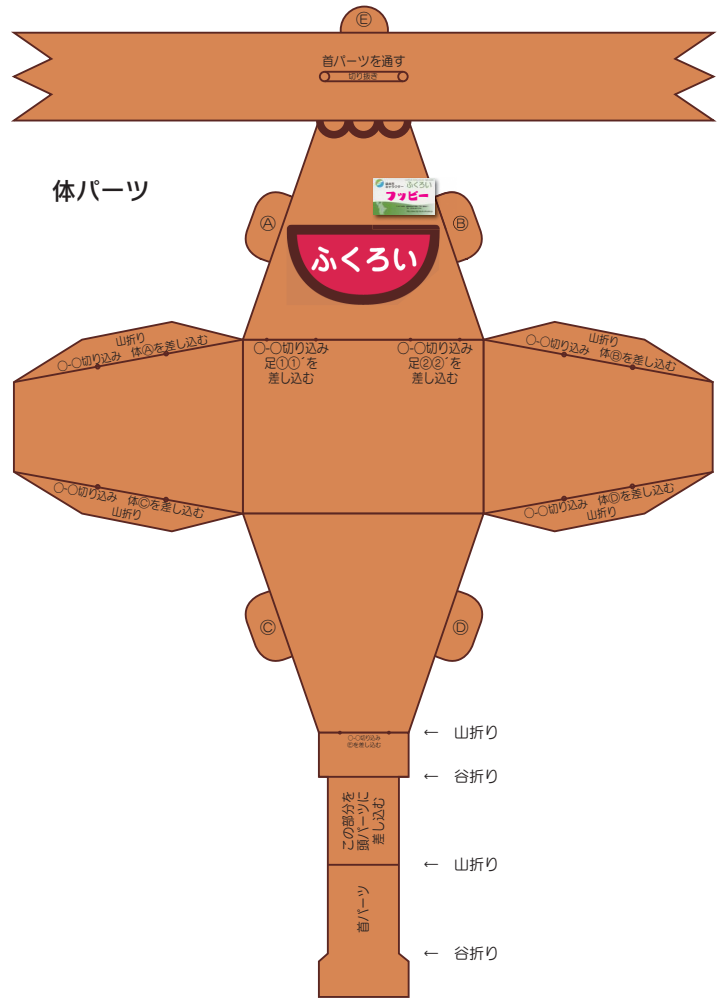

ほこ箱フッピー

体パーツ

頭パーツ

足パーツ

◇袋井市キャラクター「フッピー」ペーパークラフト『箱フッピー』は、『グラフィグ(Graphig：株式会社コスパが発売するペーパークラフト)』の形状デザイン、Nasos(NC帝國 <http://www.ncempire.net/>)様のテンプレートを使用させていただいています。