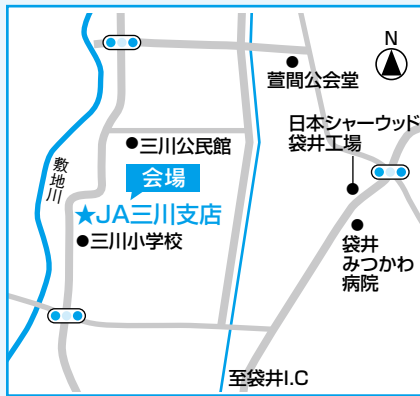

夢の里みつかわ 三川市場

◇人と知恵が集う里「みつかわ」。地元産の新米を中心に、地域でとれた地場産品が勢ぞろい。この機会に「みつかわ」を味わってみませんか。ぜひ、お越しください。

日時 9月26日(土) 午前10時～午後4時
場所 JA三川支店駐車場
内容 地元産「みつかわ新米」の販売、米粉たこ焼き、おにぎりの試食・販売、もちつき、地元野菜の販売、地元野菜を使った料理の試食・レシピの紹介、三川茶の試飲・販売、地元牧場ソフトクリームの試食・販売など
 ⑨三川公民館 ☎49-0393

● 生ゴミ堆肥化施設と有機減農薬栽培農園の施設見学

日 10月17日(土)
時 午前7時～午後6時30分
見学先 ①生ゴミ堆肥化施設(長野県駒ヶ根市)②有機減農薬栽培リンゴ農園「松尾農園」(長野県下伊那郡松川町)
定員 15人(申込多数の場合は、抽選)
参加料 2,600円(バス代、保険料など)
申込日時 9月19日(土)午前11時～午後1時(※)
申込場所 市役所1階ロビー(※)申込日時以降は、9月24日(木)までに、電話または、ファクスで住所、氏名、電話番号を袋井はこべの会へお申し込みください。
 ◇市協働まちづくり事業の対象事業です。
 ⑨⑩袋井はこべの会 ☎43-4410 FAX43-8330