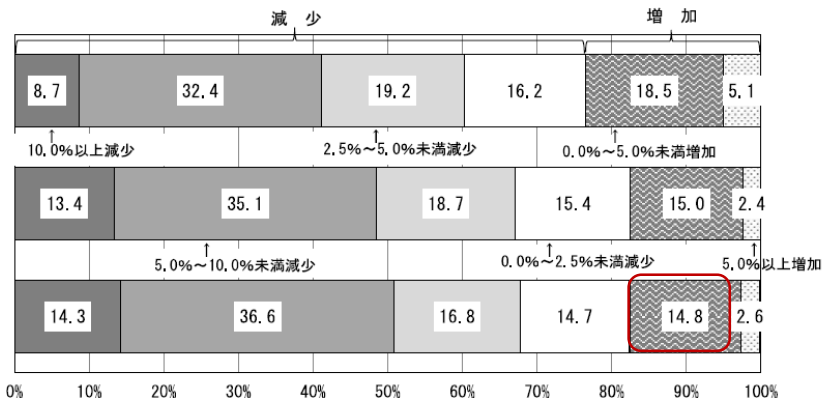

県内市町別人口と前回(2015年)比

市区町名	2020年人口(人)	前回比(人)	増減率(%)
静岡市	693,759	▼11,230	▼1.6
葵区	249,451	▼4,142	▼1.6
駿河区	213,107	688	0.3
清水区	231,201	▼7,776	▼3.3
浜松市	791,155	▼6,825	▼0.9
中区	235,373	▼2,070	▼0.9
東区	129,410	855	0.7
西区	108,198	▼3,155	▼2.8
南区	99,826	▼1,044	▼1.0
北区	92,792	▼775	▼0.8
浜北区	98,823	2,923	3.0
天竜区	26,733	▼3,559	▼11.7
沼津市	189,611	▼6,022	▼3.1
熱海市	34,233	▼3,311	▼8.8
三島市	107,851	▼2,195	▼2.0
富士宮市	128,147	▼2,623	▼2.0
伊東市	65,529	▼2,816	▼4.1
島田市	95,759	▼2,353	▼2.4
富士市	245,489	▼2,910	▼1.2
磐田市	166,744	▼466	▼0.3
焼津市	136,891	▼2,571	▼1.8
掛川市	114,989	387	0.3
藤枝市	141,385	▼2,220	▼1.5
御殿場市	86,689	▼1,389	▼1.6
袋井市	87,882	2,093	2.4
下田市	20,195	▼2,721	▼11.9
裾野市	50,945	▼1,792	▼3.4
湖西市	57,907	▼1,882	▼3.1
伊豆市	28,264	▼3,053	▼9.7
御前崎市	31,117	▼1,461	▼4.5
菊川市	47,823	1,060	2.3
伊豆の国市	46,820	▼1,332	▼2.8
牧之原市	43,524	▼2,023	▼4.4
東伊豆町	11,487	▼1,137	▼9.0
河津町	6,884	▼419	▼5.7
南伊豆町	7,923	▼601	▼7.1
松崎町	6,039	▼798	▼11.7
西伊豆町	7,089	▼1,145	▼13.9
函南町	36,802	▼859	▼2.3
清水町	31,720	▼398	▼1.2
長泉町	43,365	1,034	2.4
小山町	18,585	▼912	▼4.7
吉田町	28,937	▼156	▼0.5
川根本町	6,206	▼986	▼13.7
森町	17,475	▼1,053	▼5.7
県計	3,635,220	▼65,085	▼1.8

▼はマイナス

2020年10月1日現在の我が国の人口は1億2622万7千人
2015年に比べ、人口は86万8千人減少
(0.7%減)と引き続き人口減少

全国1,719市町村のうち、人口が減少したのは1,416市町村で、全体の82.4%を占め、特に5%以上人口が減少がした市町村は50.9%と半数を超える

図Ⅲ-1 人口増減率階級別市町村数の割合（2005年～2020年）

注) 東京都特別区部は1市として計算