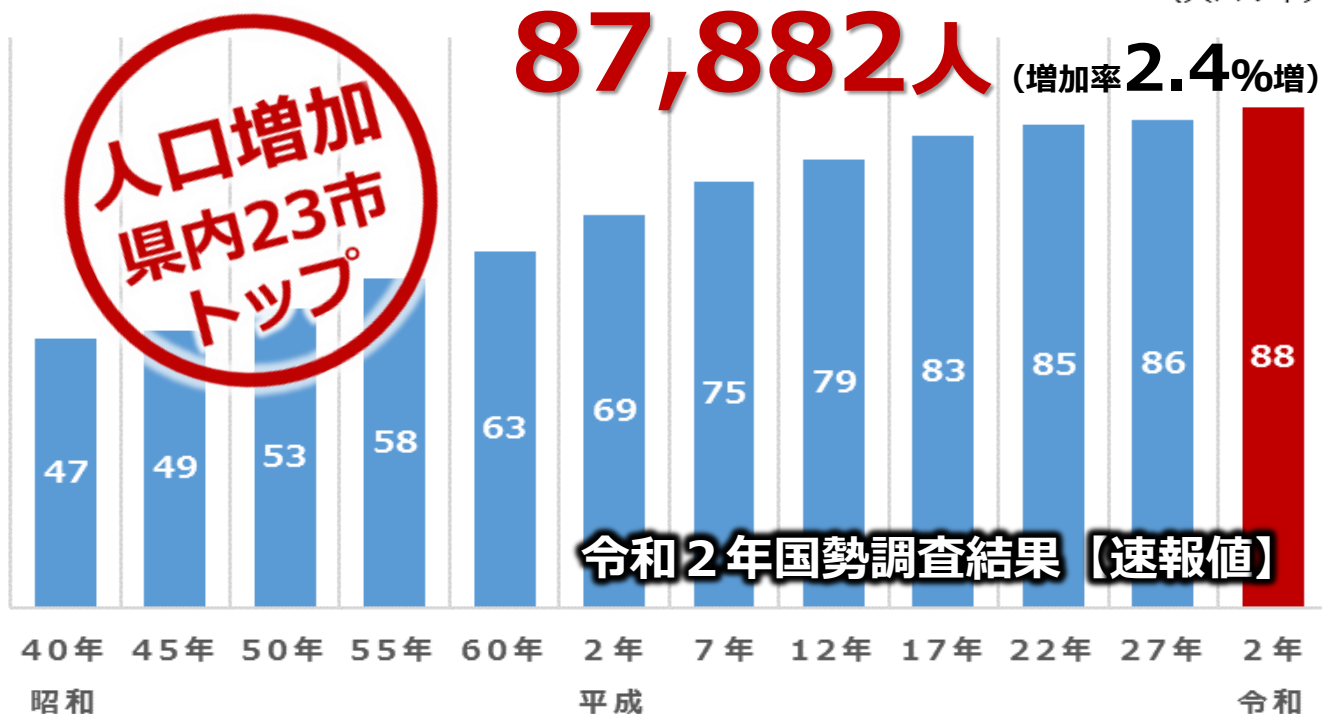

## 人口増加数・増加率 いずれも県内23市トップ

挑戦する人と応援するまち

(人口：千人)

袋井市の人口推移（昭和40年～令和2年）

総務省から6月25日に公表された令和2年国勢調査（R2.10.1現在）速報値において、本市の人口は87,882人で、前回平成27年調査値と比べ5年間で2,093人増加し、2.4%増となった。また、男女別の増加率は、男性3.1%増（44,544人）、女性1.8%増（43,338人）となっている。

■人口増加の要因として、①土地区画整理事業による継続した住宅地の供給、②積極的な企業誘致による多様な働く場の創出、③子育て支援環境の充実を進めてきた。

■外国人人口は約1.6倍（対H27）の増、県内で最も高い増加率。人口に占める外国人の割合も上昇し、現在5.2%である。

（※外国人人口は、住民基本台帳人口からの算出数値）

■この5年間は、小・中学校のICT教育と英語教育の環境整備に投資し先駆的な教育に注力してきた。