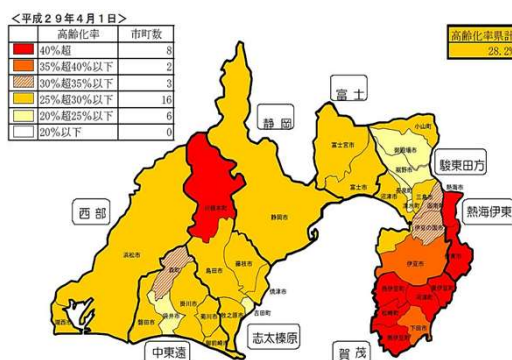

## 人口増加がさらに加速！ まもなく本市初の88,000人到達

(参考) 静岡県推計人口

県人口**367万2471人** (H29.12.1現在) **前月比656人減**。11月に比べ人口増は11市町。  
～出生数などの自然動態は1247人の減少、人の流入の社会動態は591人の増加～

### 要因1

子どもが多いまち  
合計特殊出生率が高い  
(H25:1.76/H27:1.69)

### 要因2

県内23市で最も若いまち  
(H29：高齢化率22.6%)

### 要因3

外国人の転入が増加傾向

県推計人口の前月比増減上位5市町	
▽増加	
①袋井市	101人
②裾野市	49人
③湖西市	17人
④熱海市	15人
⑤牧之原市	8人
▽減少	
①浜松市	139人
②富士市	81人
③静岡市	73人
④伊東市	72人
⑤島田市	64人