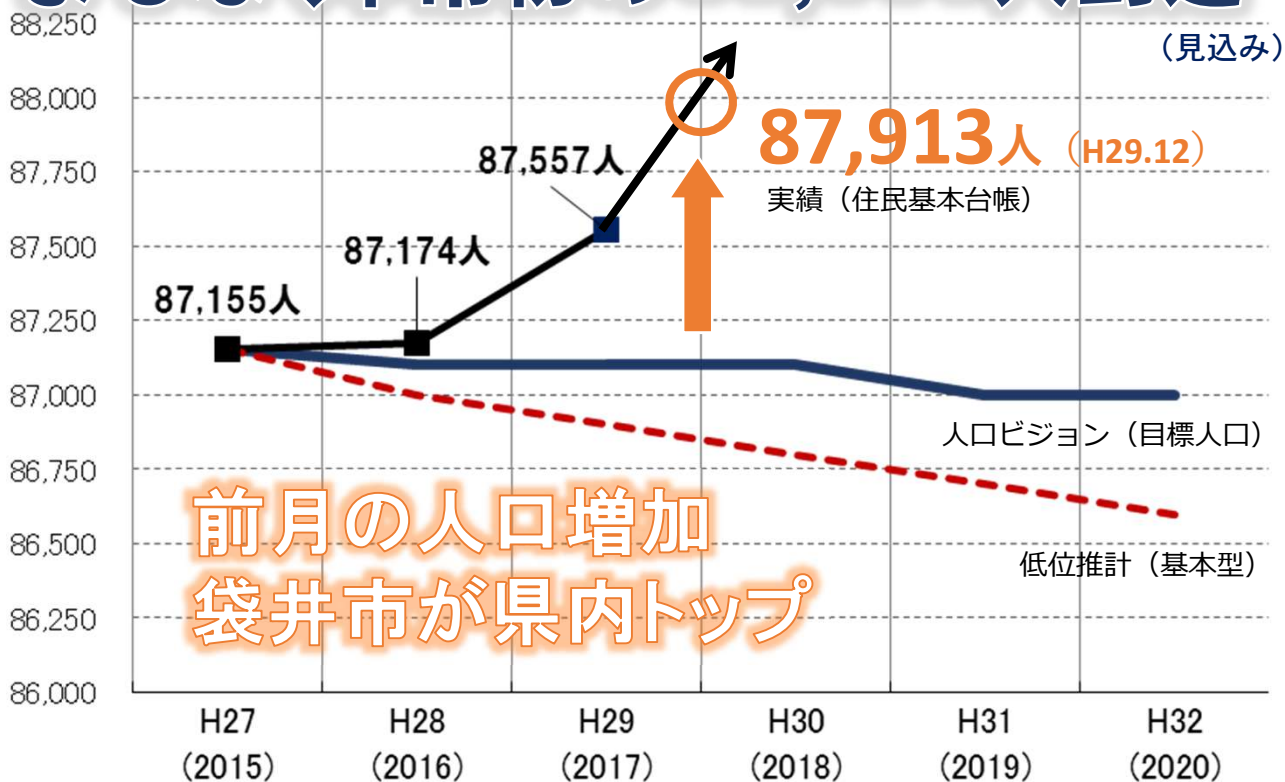

## 人口増加がさらに加速！ まもなく本市初の88,000人到達

(参考) 静岡県推計人口

県人口**367万2471人** (H29.12.1現在) **前月比656人減**。11月に比べ人口増は11市町。  
～出生数などの自然動態は1247人の減少、人の流入の社会動態は591人の増加～