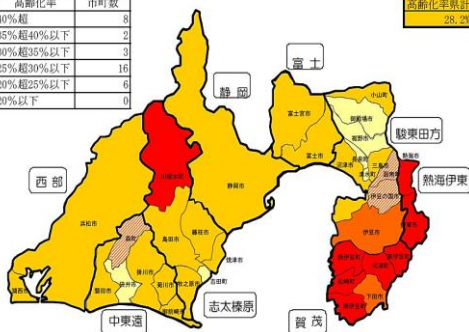

### 要因1

子どもが多いまち  
合計特殊出生率が高い  
(H25:1.76/H27:1.69)

### 要因2

県内23市で最も若いまち  
(H29：高齢化率22.6%)

<平成29年4月1日>

高齢化率	市町数
40%超	8
35%超40%以下	2
30%超35%以下	3
25%超30%以下	16
20%超25%以下	6
20%以下	0

### 要因3

外国人の転入が増加傾向

県推計人口の前月比増減上位5市町	
▽増加	
①袋井市	101人
②裾野市	49人
③湖西市	17人
④熱海市	15人
⑤牧之原市	8人
▽減少	
①浜松市	139人
②富士市	81人
③静岡市	73人
④伊東市	72人
⑤島田市	64人