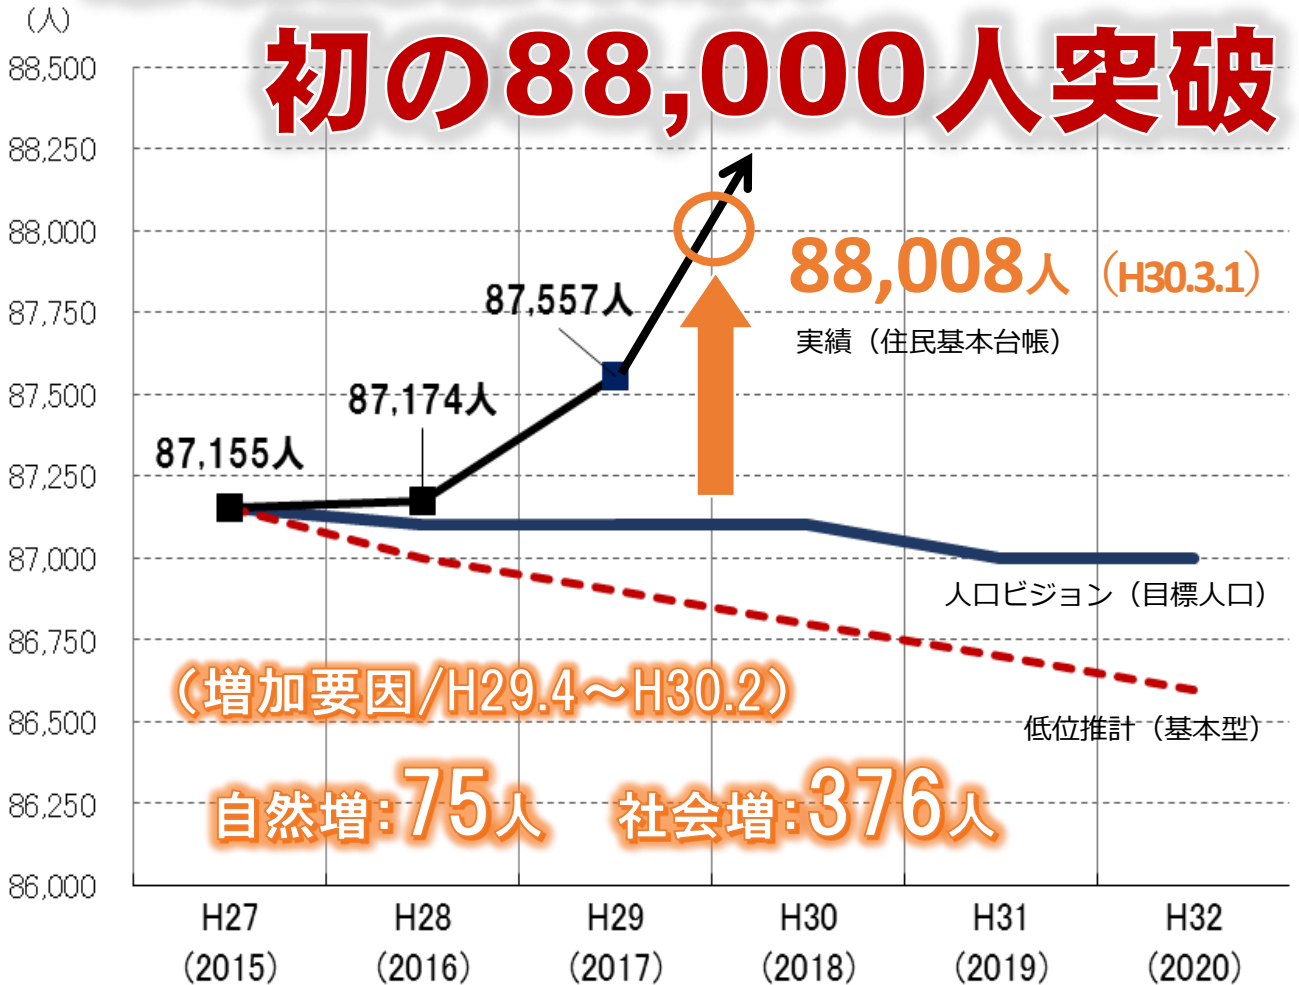

## 市制施行以来、 初の88,000人突破