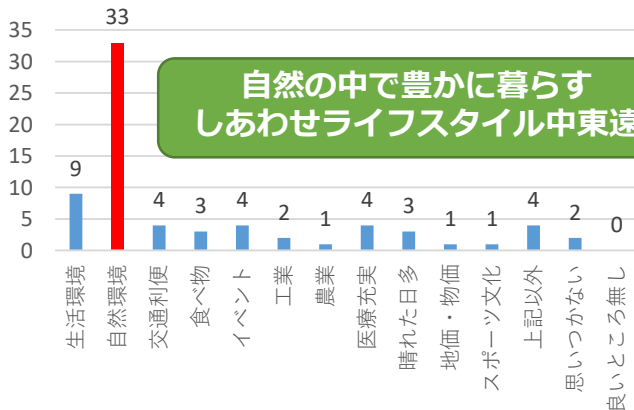

静岡(ろうきん)は、地方創生に関する
相互協力と連携協定を袋井市・磐田市と
締結しています。

ステージイベント盛り沢山!!

中東遠の
移住・定住に関する
紹介ブース

最新の情報をお届けします。
袋井市、掛川市、菊川市、御前崎市、
磐田市、森町

お得な
スタンプラリー

中東遠の特産品メロンや
お茶、お菓子など

【主催】ろうきん遠友会 (ろうきんと提携する家づくりメーカー17社のグループ)

子育て世代アンケート抜粋

定住促進に関するアンケート実施 (n=50)
袋井市のブースには延べ500人余が来場

中東遠地域の魅力は (複数回答)

福祉金融機関である〈静岡ろうきん〉ならではのローンです。

「子育て応援ローン」

〈静岡ろうきん〉は子育て世帯を全力で応援します!

「子育て優待カード」(※)を提示いただくと、「福祉ローン」店頭表示金利から **年0.1% 優遇!**

育児に関わる費用

※妊娠～小学校入学前のお子さまがいる場合のみご利用いただけます!