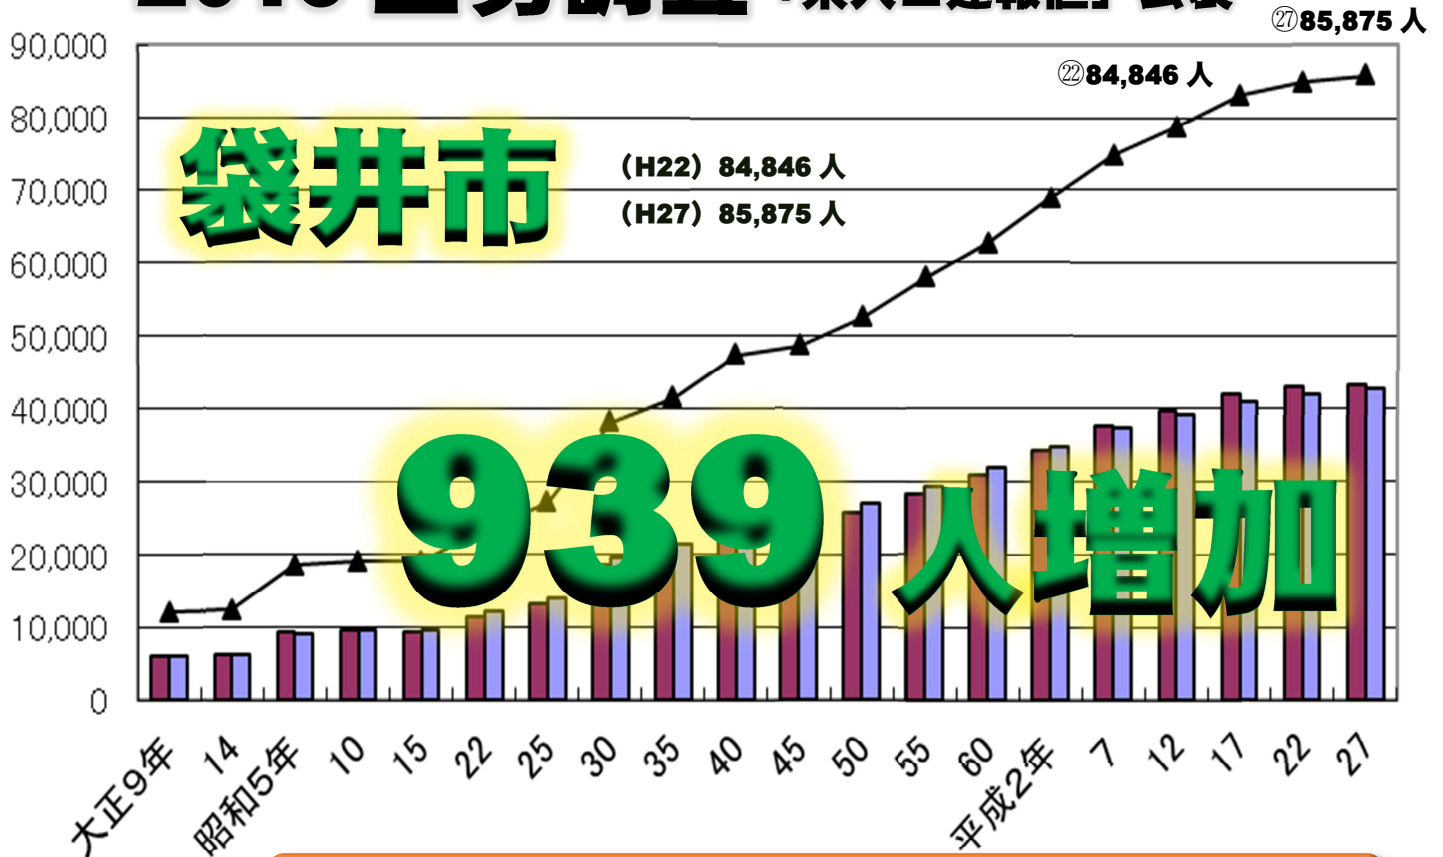

地方創生 やらまいか通信 vol.32

発行日：平成 28 年 2 月 15 日

輝く未来へ今、袋井が動き出す!

2015 国勢調査 「県人口速報値」公表

静岡県内 32 市町で人口減少 増加は 2 市 1 町のみ

本県の減少率は 1.7%。沿岸地域のある県内市町が減少傾向を強めている。

増加数(人)			増加率(%)		
1	長 泉 町	1,558	1	長 泉 町	3.8
2	藤 枝 市	1,507	2	袋 井 市	1.10
3	袋 井 市	939	3	藤 枝 市	1.06
減少数(人)			減少率(%)		
1	静 岡 市	10,959	1	西伊豆町	13.0
2	沼 津 市	6,662	2	川根本町	10.8
3	富 士 市	5,646	3	松崎町	10.7
4	焼 津 市	3,736	4	南伊豆町	10.6
5	牧之原市	3,472	5	東伊豆町	10.2