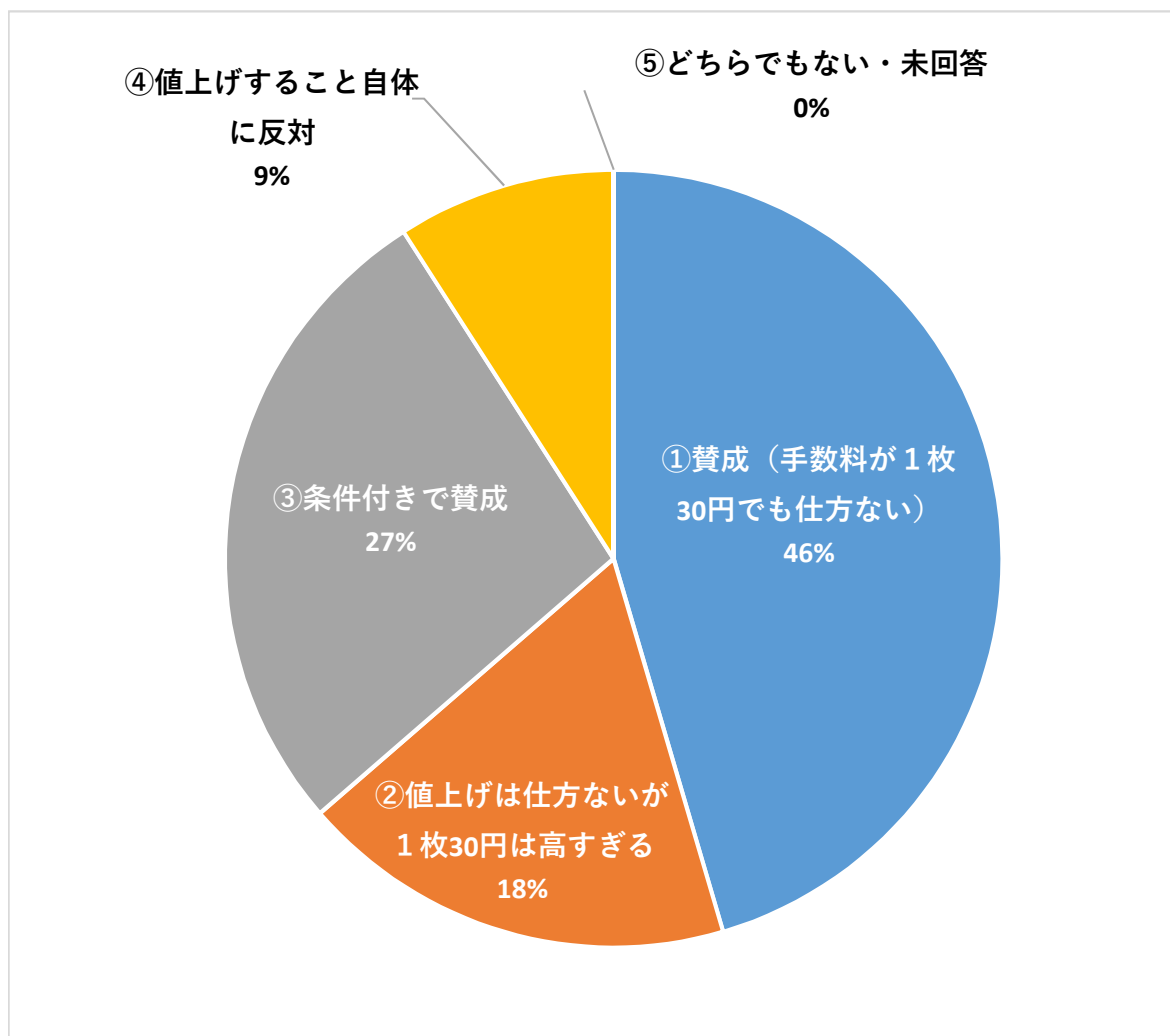

アンケート結果について

会場：三川コミュニティセンター（参加者 26人）

《アンケート回答》

（回答数 11人）

項目（ごみ袋を値上げすることについて）	回答数	割合
①賛成（手数料が1枚30円でも仕方ない）	5	45.5%
②値上げは仕方ないが1枚30円は高すぎる	2	18.2%
③条件付きで賛成	3	27.3%
④値上げすること自体に反対	1	9.1%
⑤どちらでもない・未回答	0	0.0%
	11	100.0%

《賛成の条件・その他のご意見》

- ・他市に比べて高すぎる。市民の良識を信じて協力を求めていくべき。
- ・実施前に情報弱者への周知を図られたい。
- ・プラスチック専用のごみ袋を作ってほしい。月2回では溜まってしまう。
- ・地球温暖化防止に少しでも協力できると思う。
- ・分別すればごみ袋の数は少なくできる。
- ・草木の回収ボックスを置いてほしい。
- ・ごみ削減に向け各個人が意識向上させなくてはいけない。
- ・最初に取りサイクル率を高めるための分別方法を説明して実施する。
- ・まずは以前の分別基準に戻すこと。
- ・リサイクル率を上げることに汗をかいてほしい。
- ・現行のごみ袋が薄い。
- ・三川にも古紙のえきを設置してほしい。
- ・有料化しなくてもごみは減る。
- ・市が温室効果ガスの削減に取り組んでこなかったのが原因ではないのか。