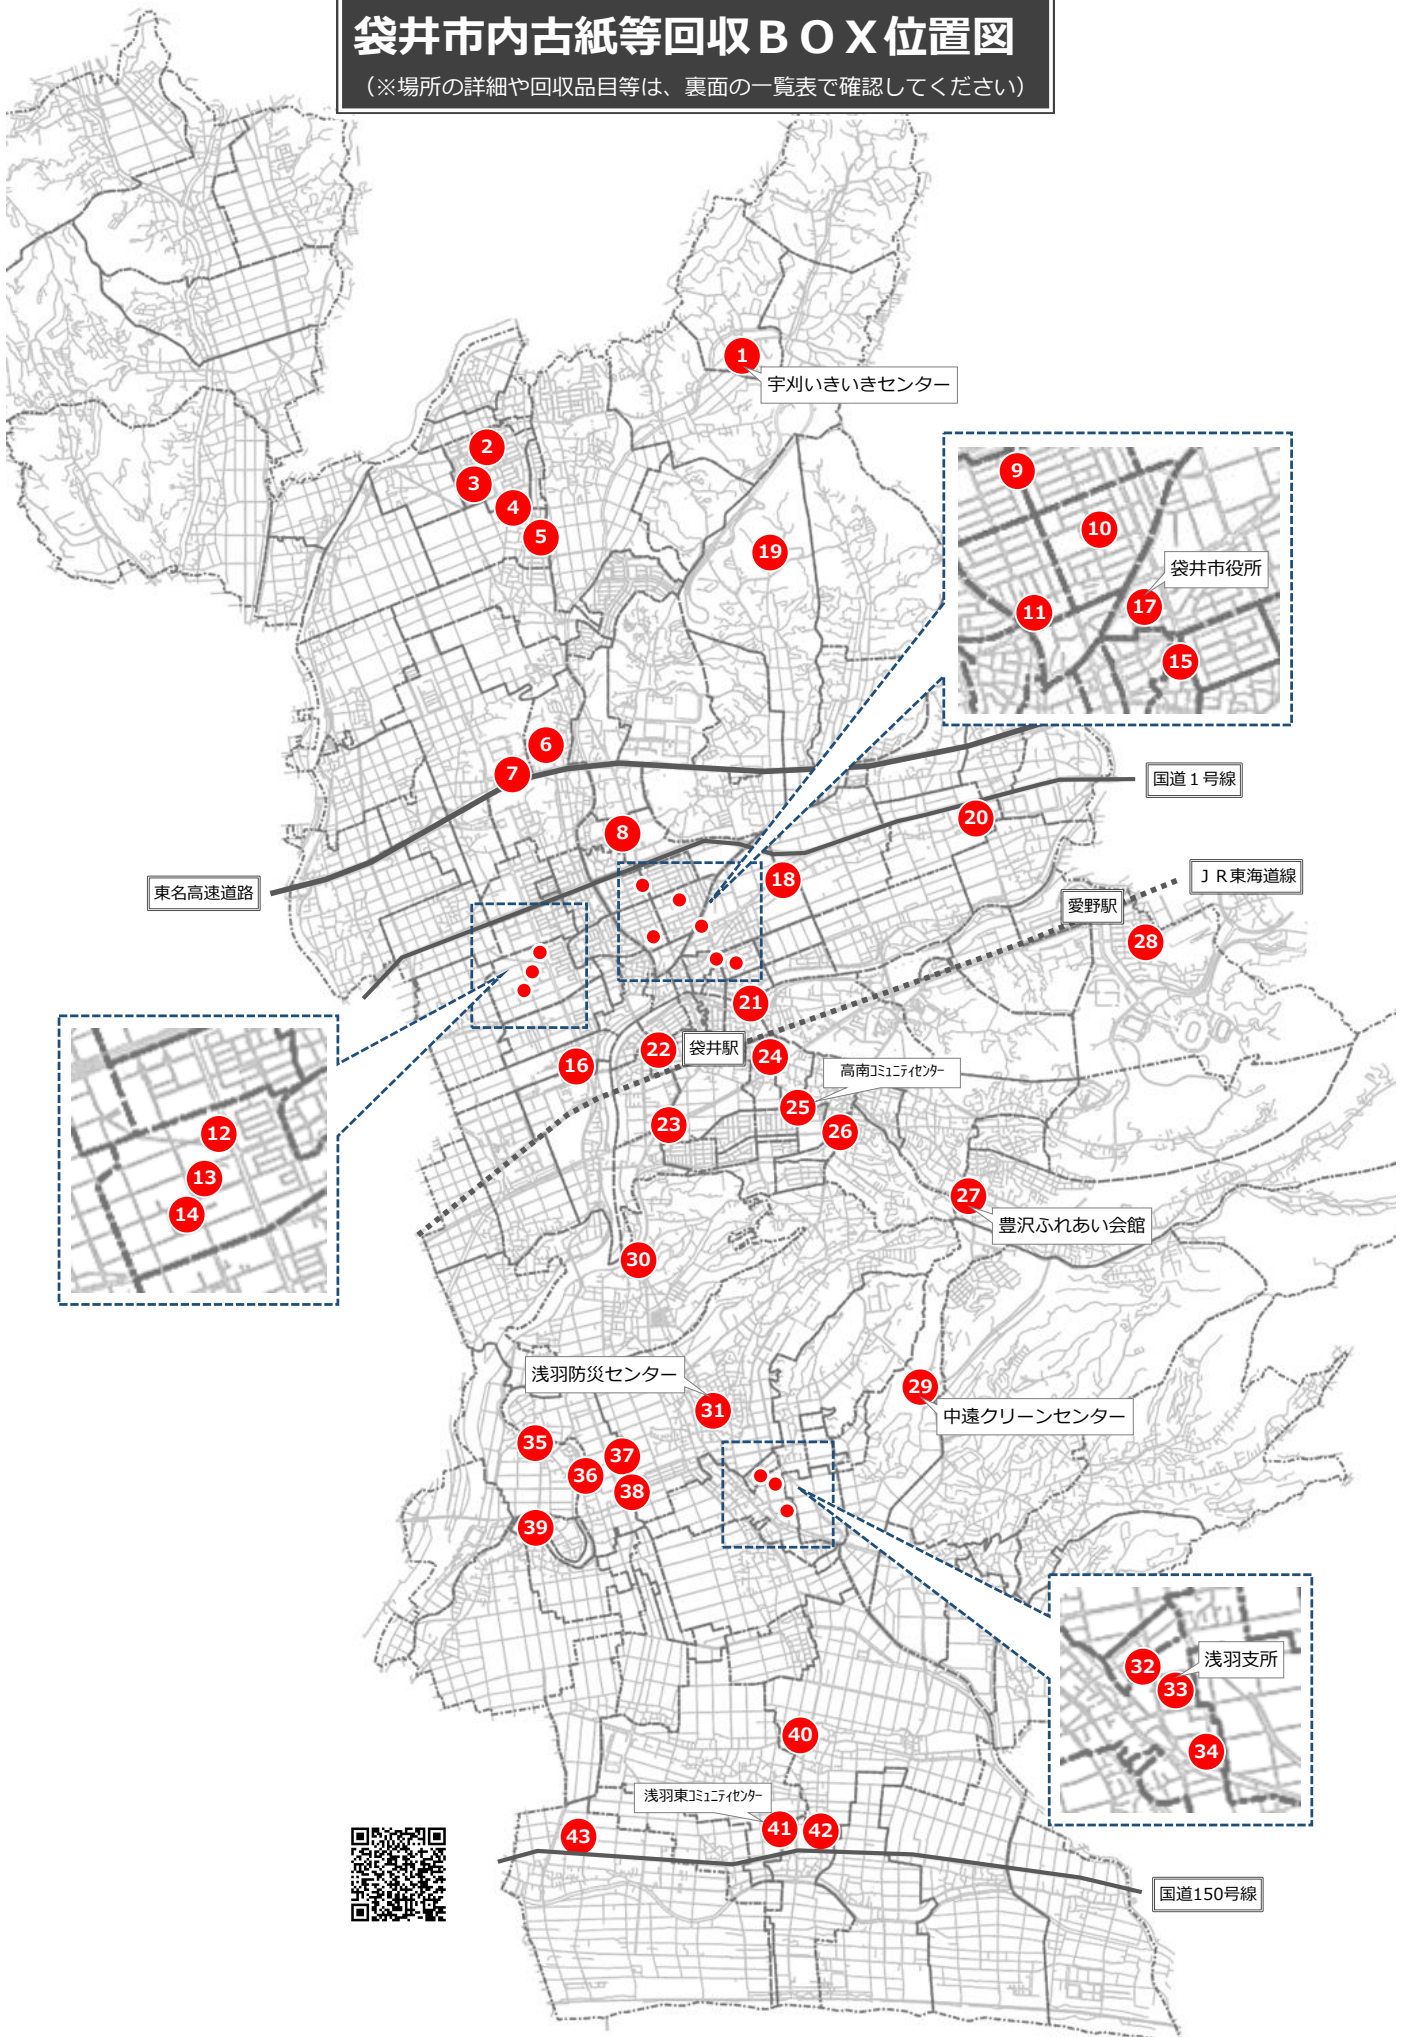

袋井市内古紙等回収BOX位置図

(※場所の詳細や回収品目等は、裏面の一覧表で確認してください)

袋井市内古紙等回収BOX一覧 (令和5年7月現在)

No.	地区	名称等	所在地	新聞 チラシ	段ボール	雑誌 雑がみ	牛乳パック	古布 (衣類のみ)
1	宇刈	宇刈いきいきセンター	宇刈1121-1	○	○	○		
2	上山梨	イオン袋井店	上山梨四丁目1-1	○		○	○	
3	上山梨	フードマーケットマム山梨店	上山梨二丁目12-2				○	
4	下山梨	タイセン根津南西	下山梨728	○	○	○		
5	下山梨	こしのえき24下山梨ステーション	下山梨二丁目10-31	○	○	○		○
6	袋井北	山美商店株式会社事務所	堀越1591-1	○	○	○		
7	袋井北	山内自動車東側	山科3229-4	○	○	○		
8	袋井北	J A 袋井支店東側	久能1367-1	○	○	○		
9	袋井北	こしのえき24泉町ステーション	泉町一丁目1-13	○	○	○		○
10	袋井北	ユーコープ袋井田町店	田町一丁目10-7				○	
11	袋井北	パロー袋井店	旭町二丁目4-79	○		○	○	
12	袋井西	アブリイ袋井店	川井1408-1	○	○	○		
13	袋井西	カインズホーム袋井店	川井1267-1	○	○	○		
14	袋井西	鈴京作業所	川井1212-1	○	○	○	○	
15	袋井西	こしのえき24方丈ステーション	方丈二丁目4-14	○	○	○	○	
16	袋井西	ピアゴ袋井店	新池1158				○	
17	袋井東	袋井市役所本庁舎西側	新屋一丁目1-1	○	○	○		○
18	袋井東	リサイクルクリーン古紙回収ステーション	国本2783-2	○	○	○		
19	袋井東	リサイクルクリーン駐車場	村松1580	○	○	○		
20	袋井東	アンドー物流工場東側	広岡2564-1	○	○	○		
21	高尾	掛之上民間駐車場	掛之上16-13	○	○	○		
22	高尾	とれたて食楽部	山名町3-3	○	○	○	○	
23	高尾	袋井高尾ステーション	高尾1851	○	○	○		
24	高尾	袋井南コミュニティセンター駐車場	高尾754-1					○
25	高南	高南コミュニティセンター駐車場	上田町267-33	○	○	○		○
26	豊沢	マックスバリュ豊沢店	豊沢1142				○	
27	豊沢	豊沢ふれあい会館	豊沢208-1	○	○	○		
28	愛野	上石野公会堂	愛野南四丁目5-3	○	○	○		
29	笠原	中遠クリーンセンター西側	岡崎6635-192	○	○	○	○	
30	浅羽北	諸井公会堂南側	諸井910-1	○	○	○		
31	浅羽北	浅羽防災センター	浅羽1645-2	○	○	○		
32	浅羽北	浅名研修センター	浅名1055	○	○	○		
33	浅羽北	袋井市役所浅羽支所北側駐車場	浅名1028	○	○	○		
34	浅羽北	ファミリーマート浅名店	浅名933-2	○	○	○		
35	浅羽西	長溝公会堂	長溝493-1	○	○	○		
36	浅羽西	浅岡公会堂	浅岡640	○	○	○		
37	浅羽西	浅羽ショッピングタウンパティ	浅岡350	○	○	○		
38	浅羽西	遠鉄ストア浅羽店	浅岡350				○	
39	浅羽西	浅羽西幼稚園北側	長溝872-1	○	○	○		
40	浅羽東	浅羽東コミュニティセンター駐車場	梅山63-1					○
41	浅羽東	梅山交差点南側	梅山90	○	○	○		○
42	浅羽南	古田屋浅羽店	西同笠22-1		○			
43	浅羽南	天野回漕店西側	湊354-2	○	○	○		

※ 出し方は各回収場所でご確認ください。

※ 「雑がみ」については、月2回の自治会の資源ごみ回収と異なり、写真や防水加工紙など出せない紙もあります。出すことができる紙を確認してご利用ください。

※ 古布とは衣類及びボロ布です。ふとんや毛布、じゅうたんなどは回収できませんので「燃やせるごみ」として処分をお願いします。

※ まだ使える古着や靴・鞆などについては、市内の古着リサイクル店への持ち込みや、「東海道どまんなか市」フリーマーケット（毎月第1日曜日開催）での販売も可能です（要申込）。