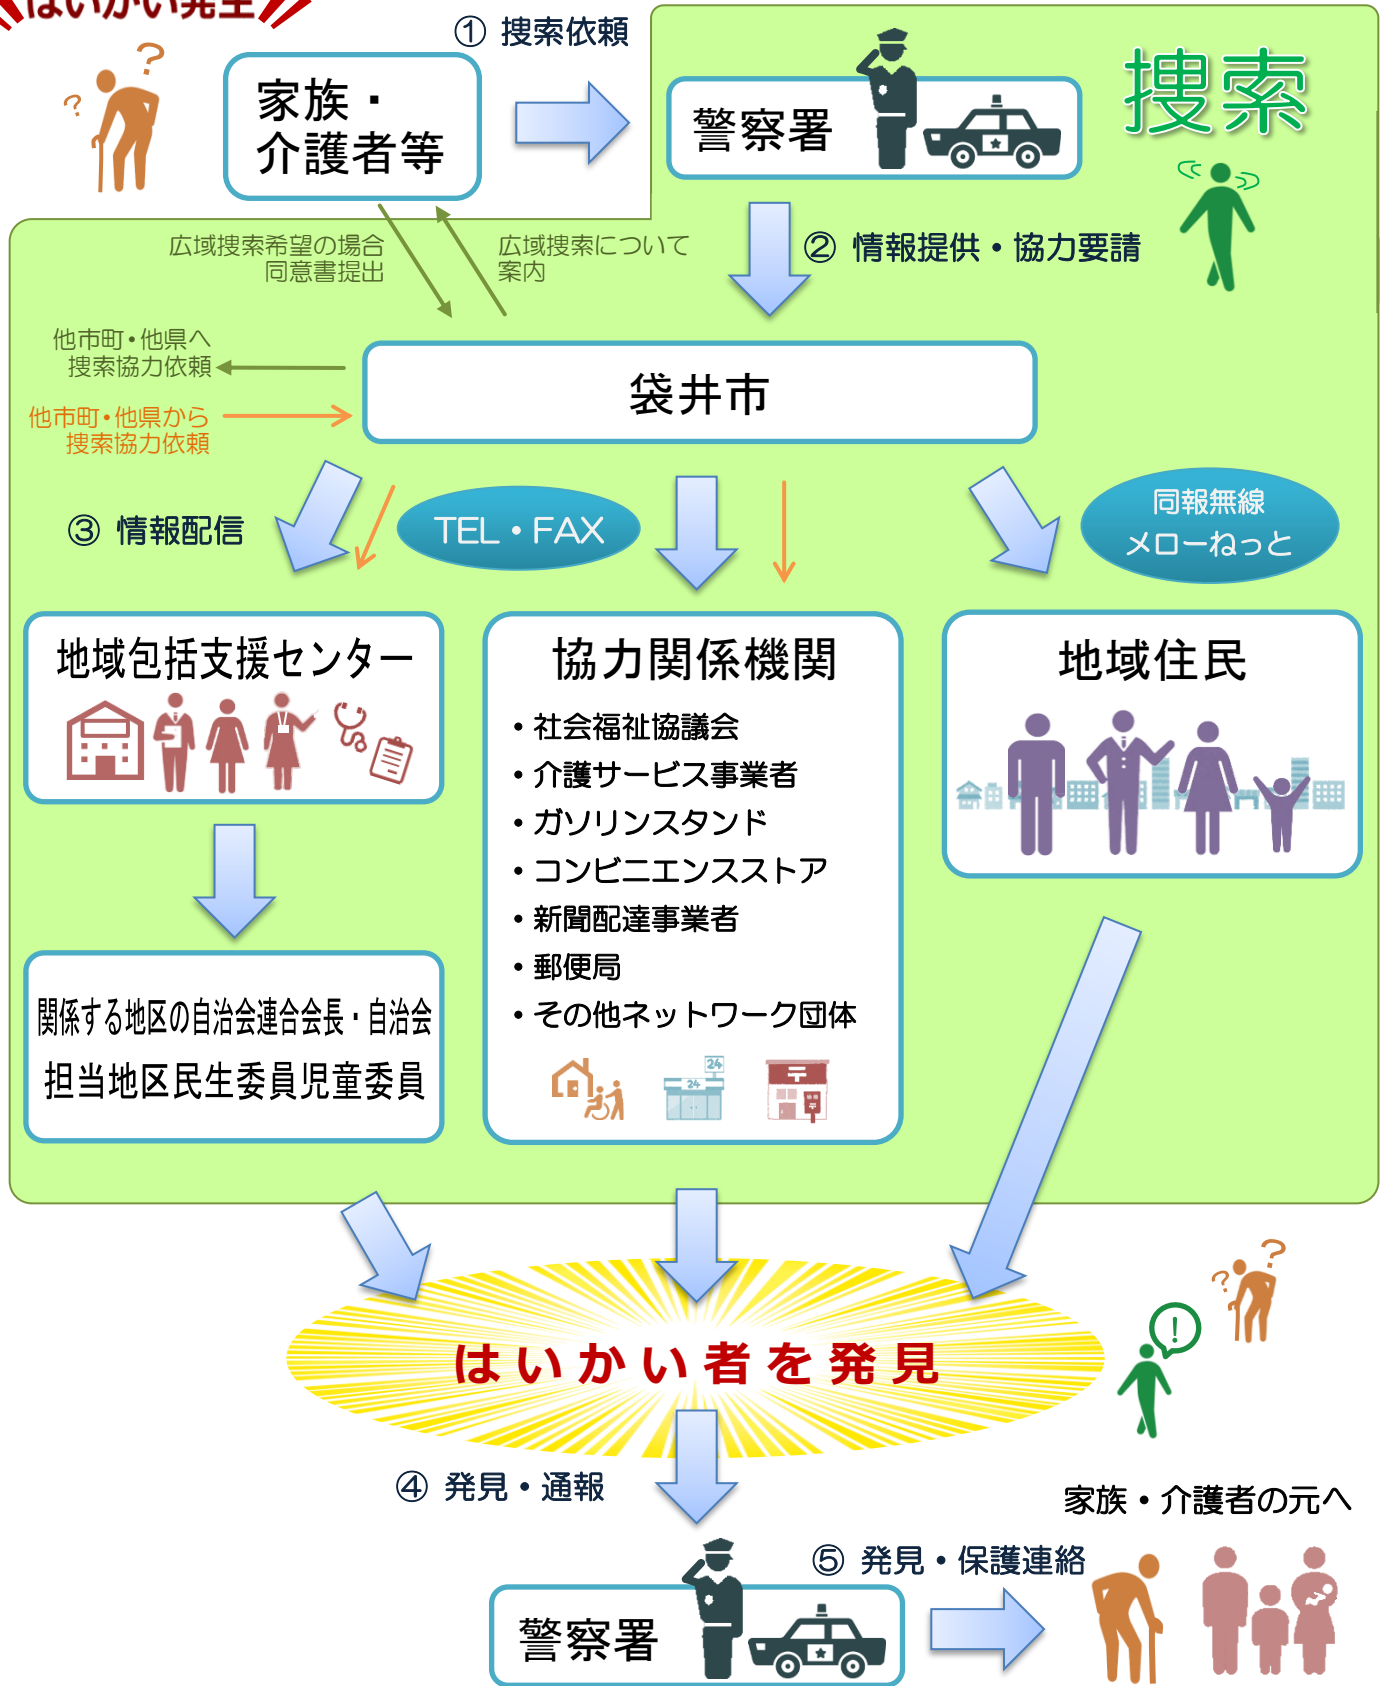

# 袋井市 はいかい発生時の「はいかいSOSネットワーク」の流れ

## はいかい発生

発見した機関から警察に連絡が入ると、家族に保護の連絡が入ります。家族による本人確認ができた後、市役所に連絡が入り、同報無線の放送、メローねっとの配信、関係機関へ発見報告が行われます。