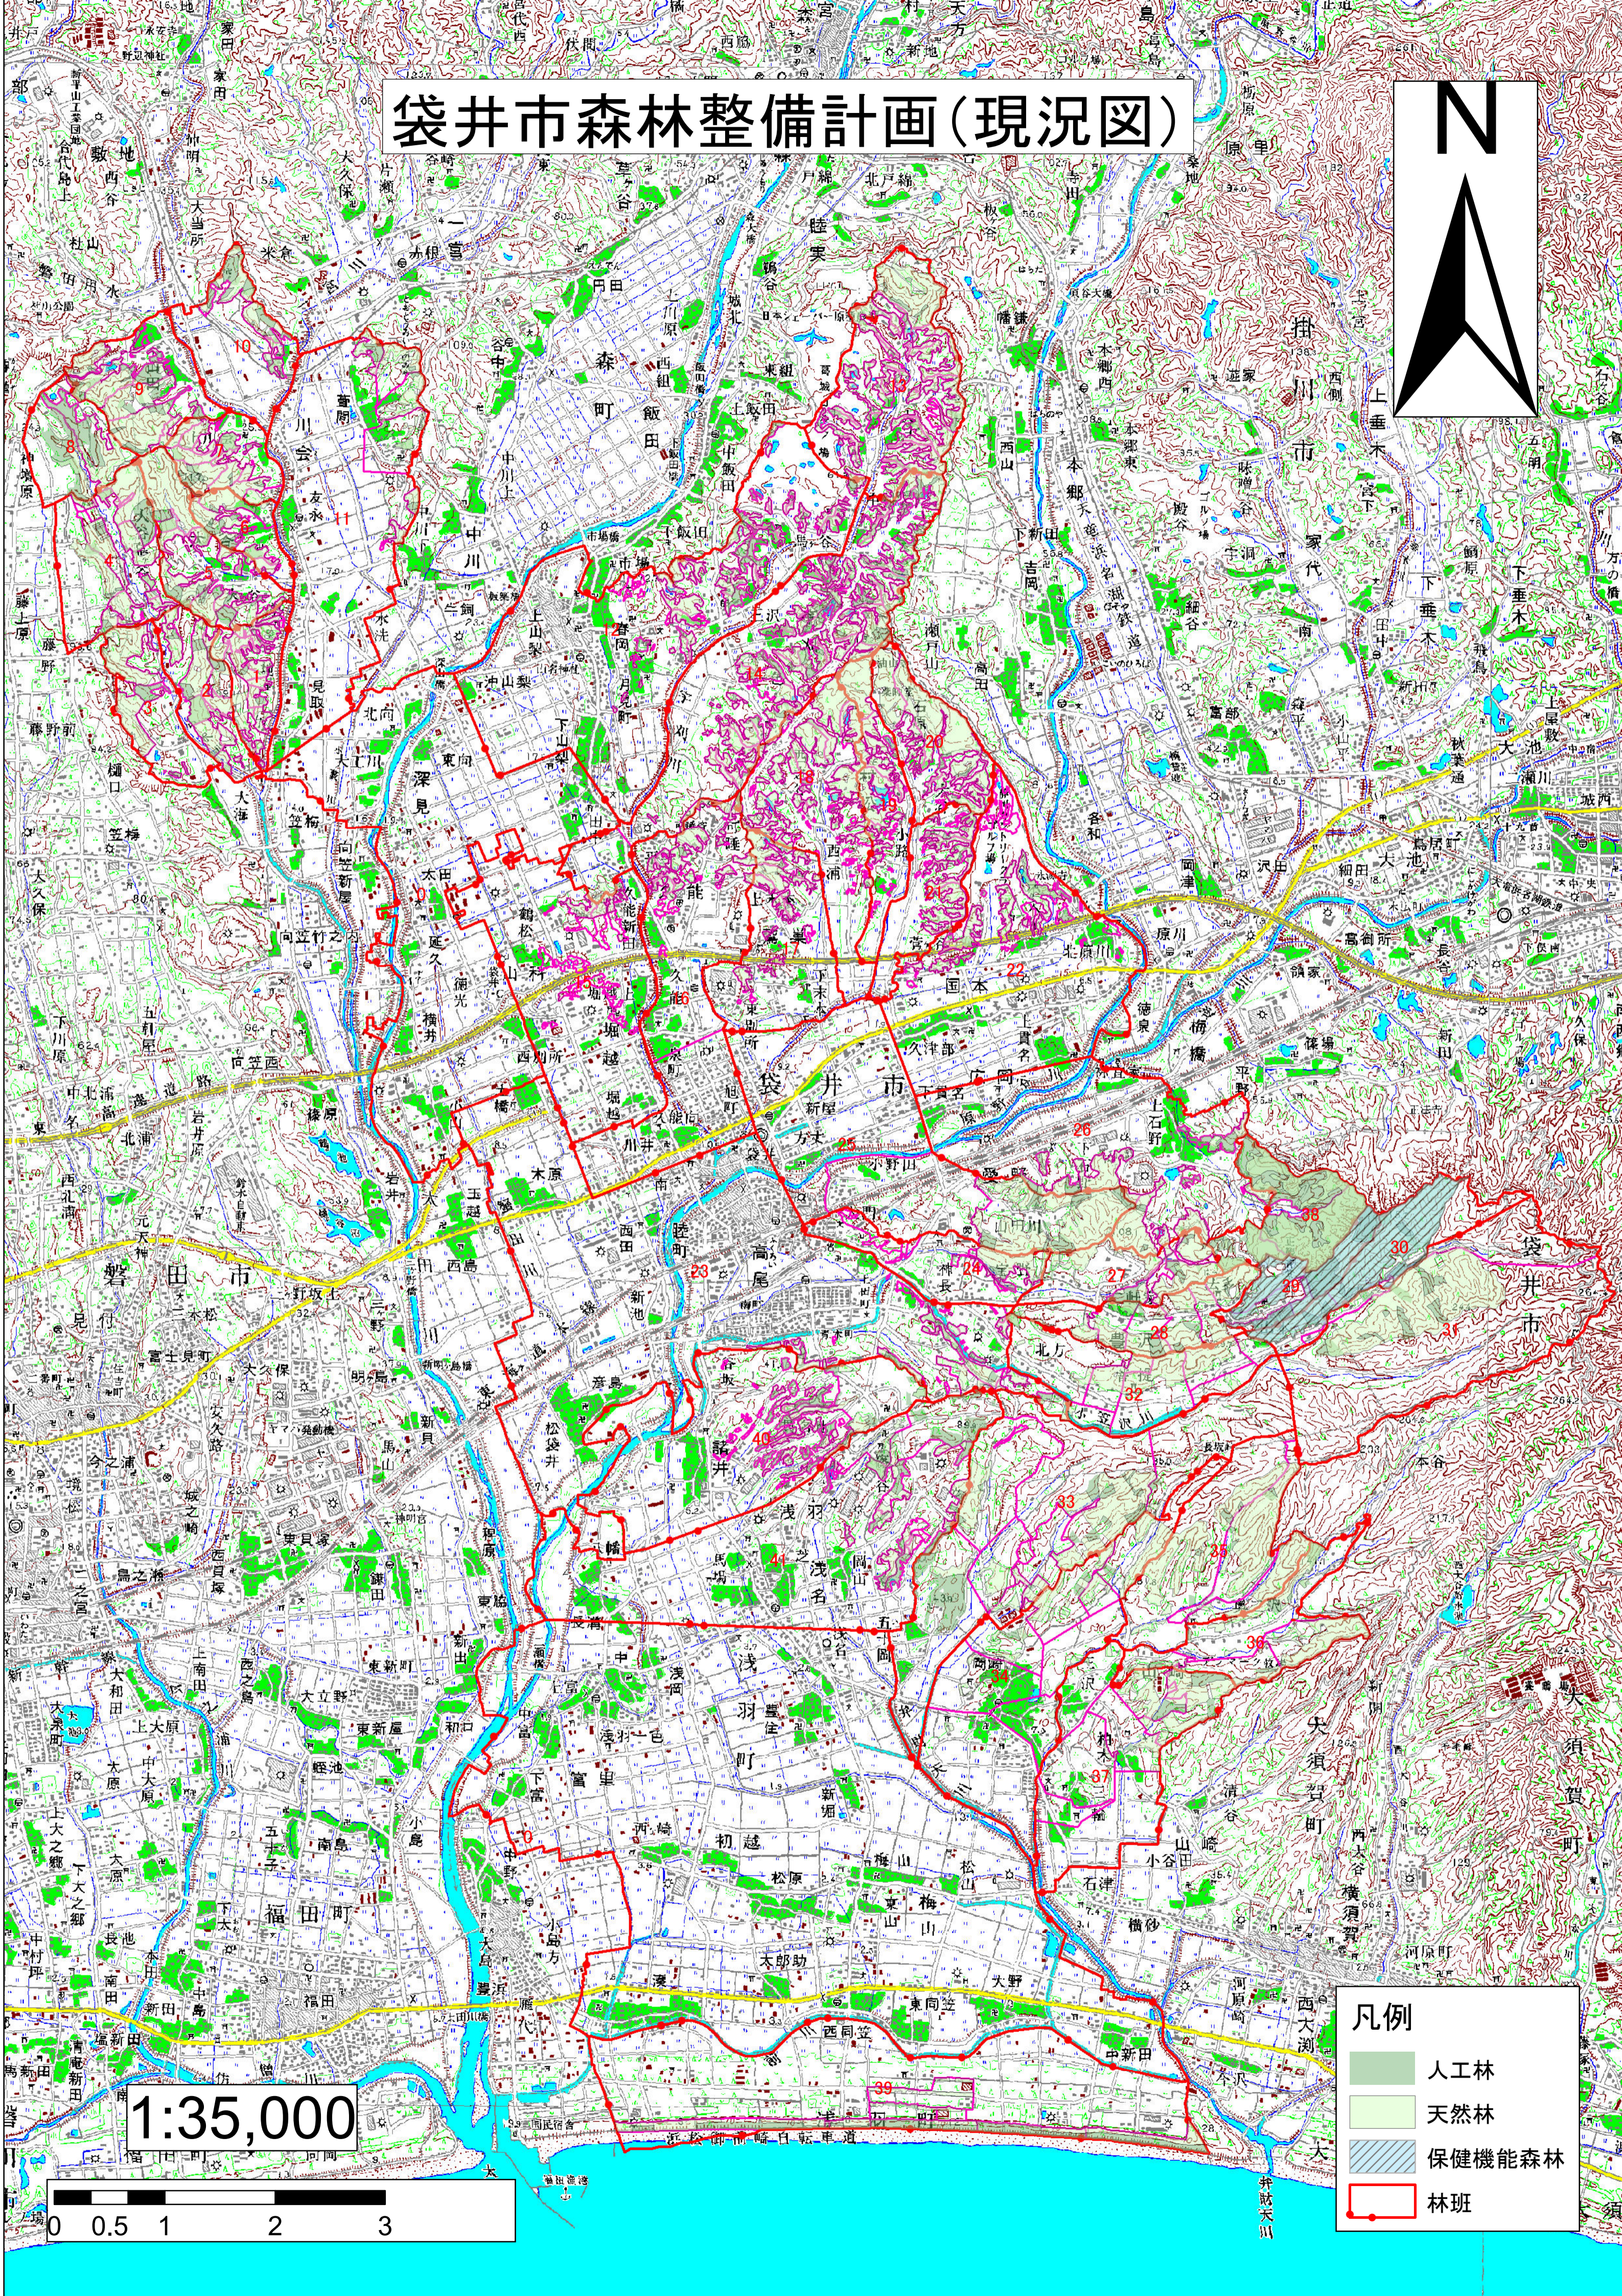

袋井市森林整備計画(現況図)

凡例

- 人工林
- 天然林
- 保健機能森林
- 林班

1:35,000