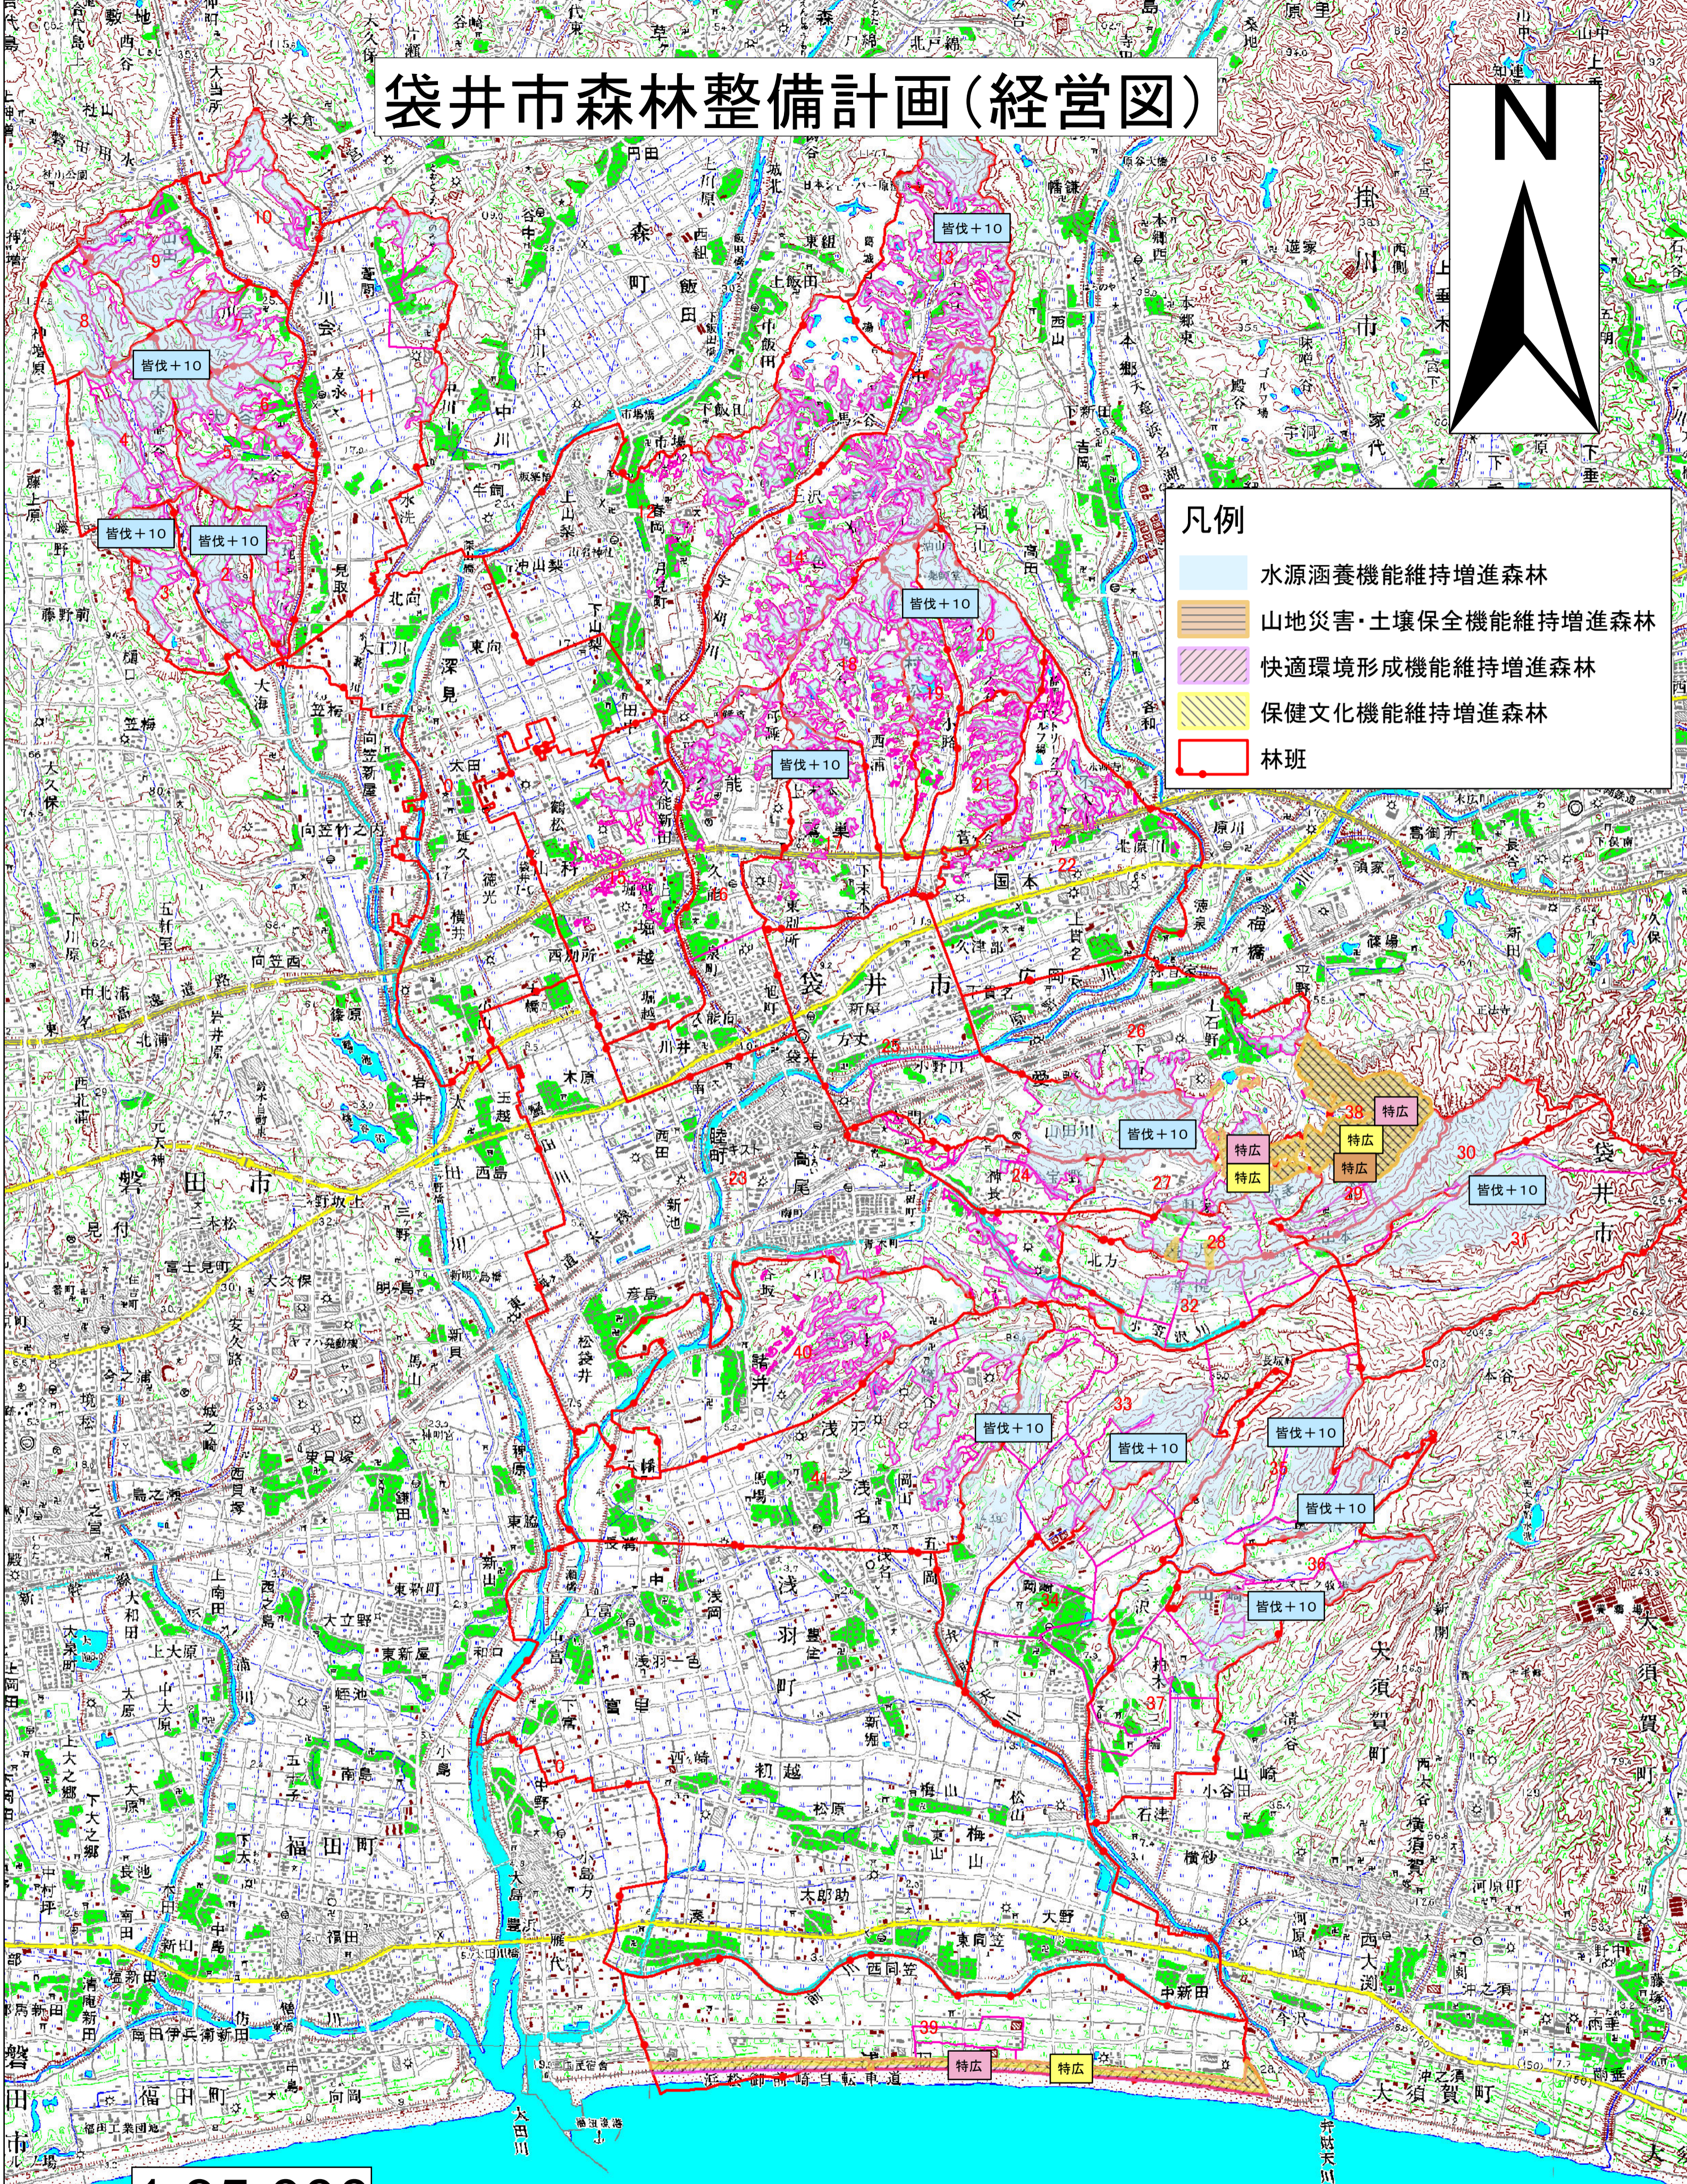

袋井市森林整備計画(経営図)

- 凡例**
- 水源涵養機能維持増進森林
 - 山地災害・土壌保全機能維持増進森林
 - 快適環境形成機能維持増進森林
 - 保健文化機能維持増進森林
 - 林班

1:35,000