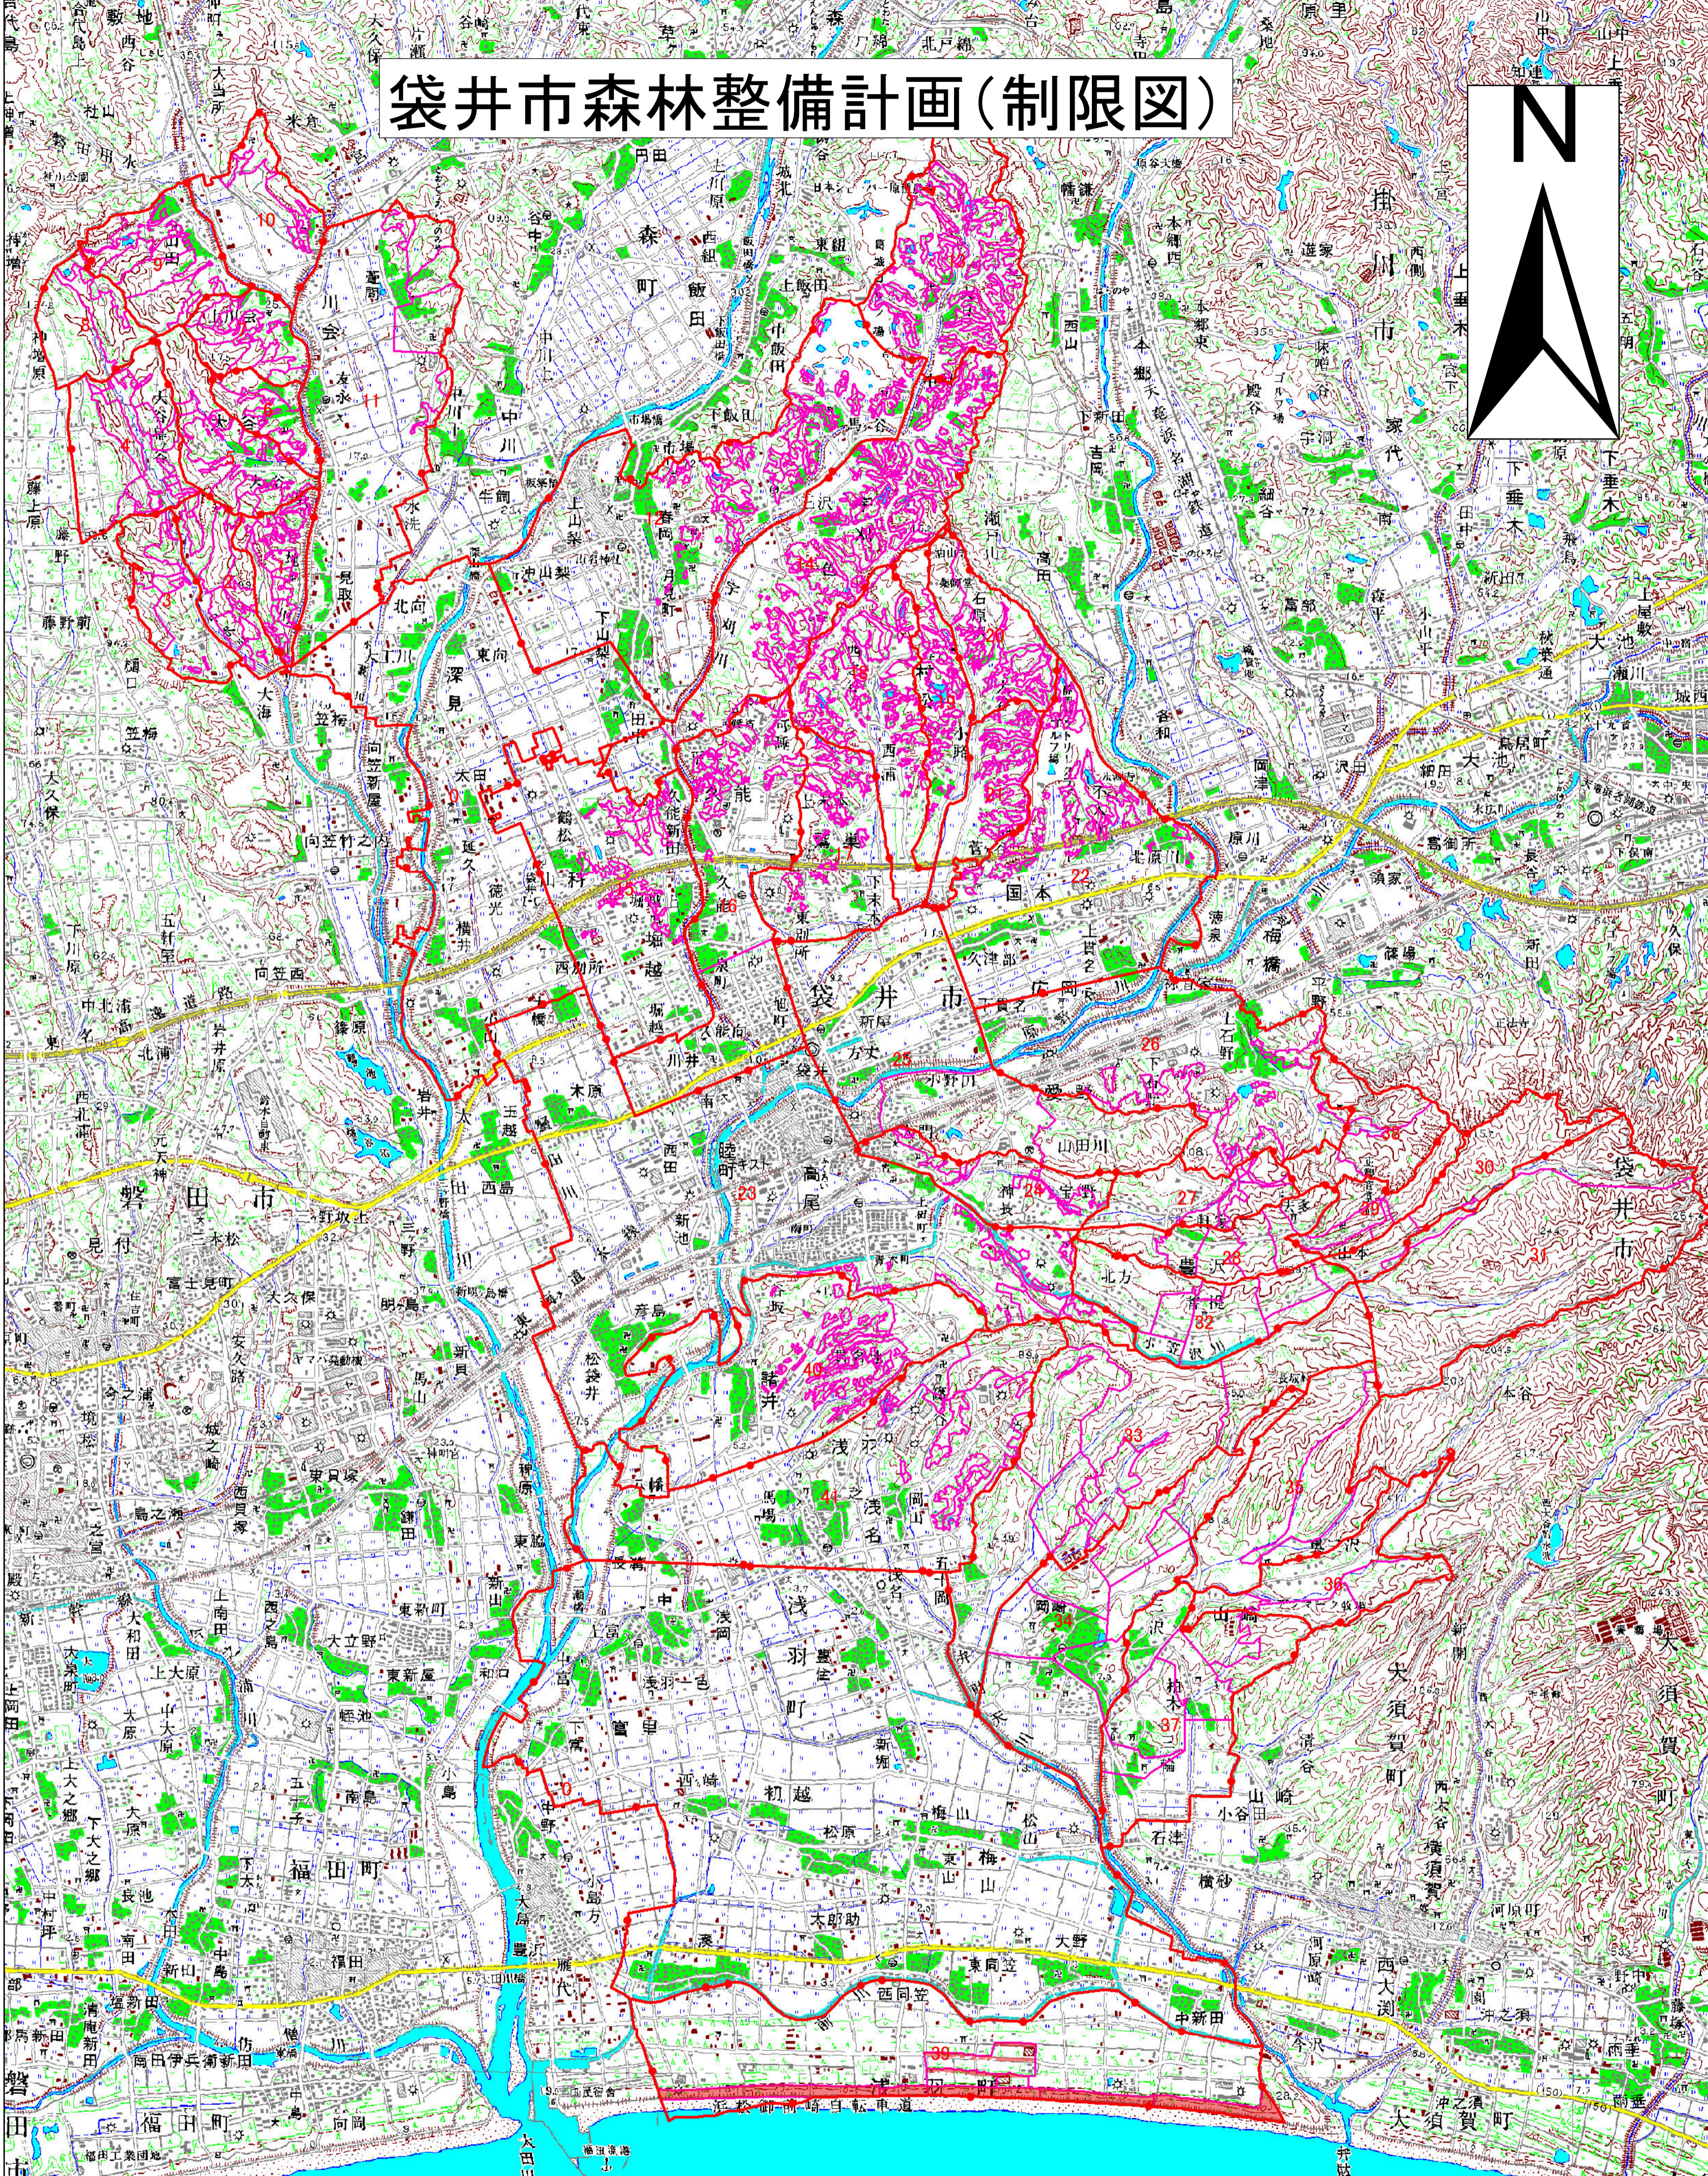

袋井市森林整備計画(制限図)

1:35,000

- 凡例
-  植栽によらなければ的確な更新が困難な森林
 -  林班