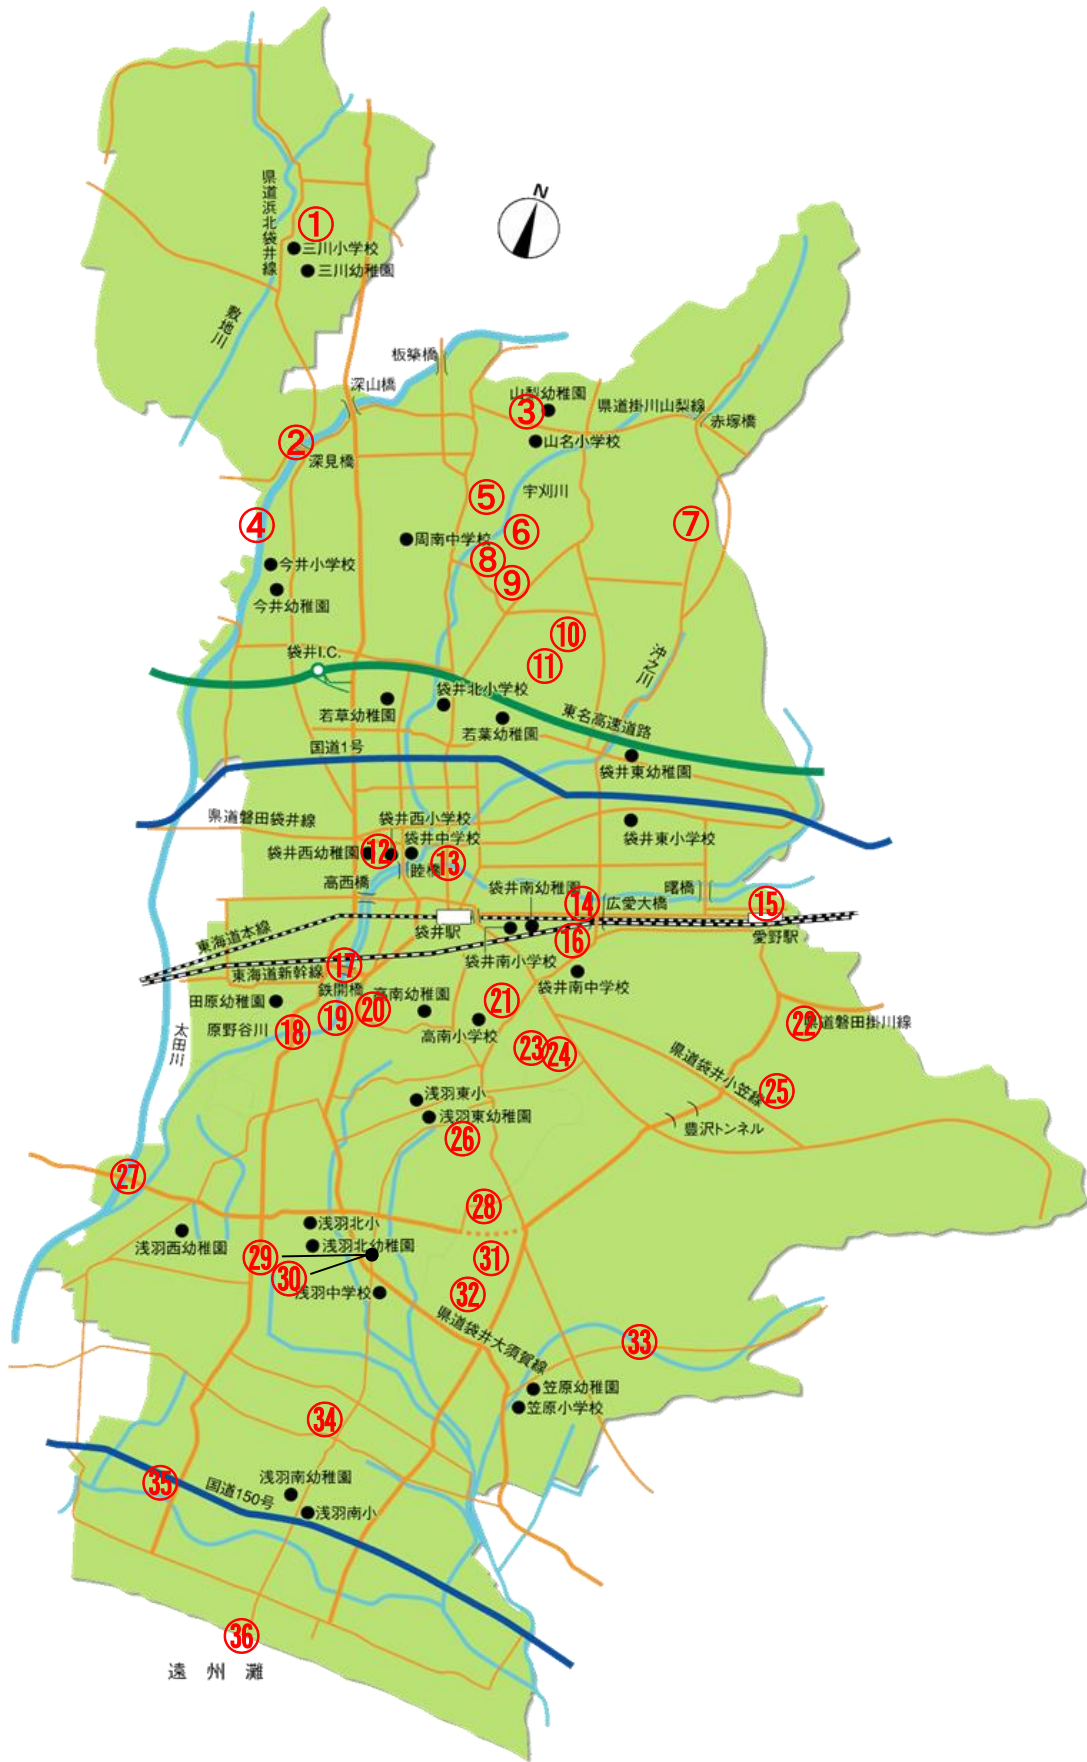

風景スポット位置図

遠州灘