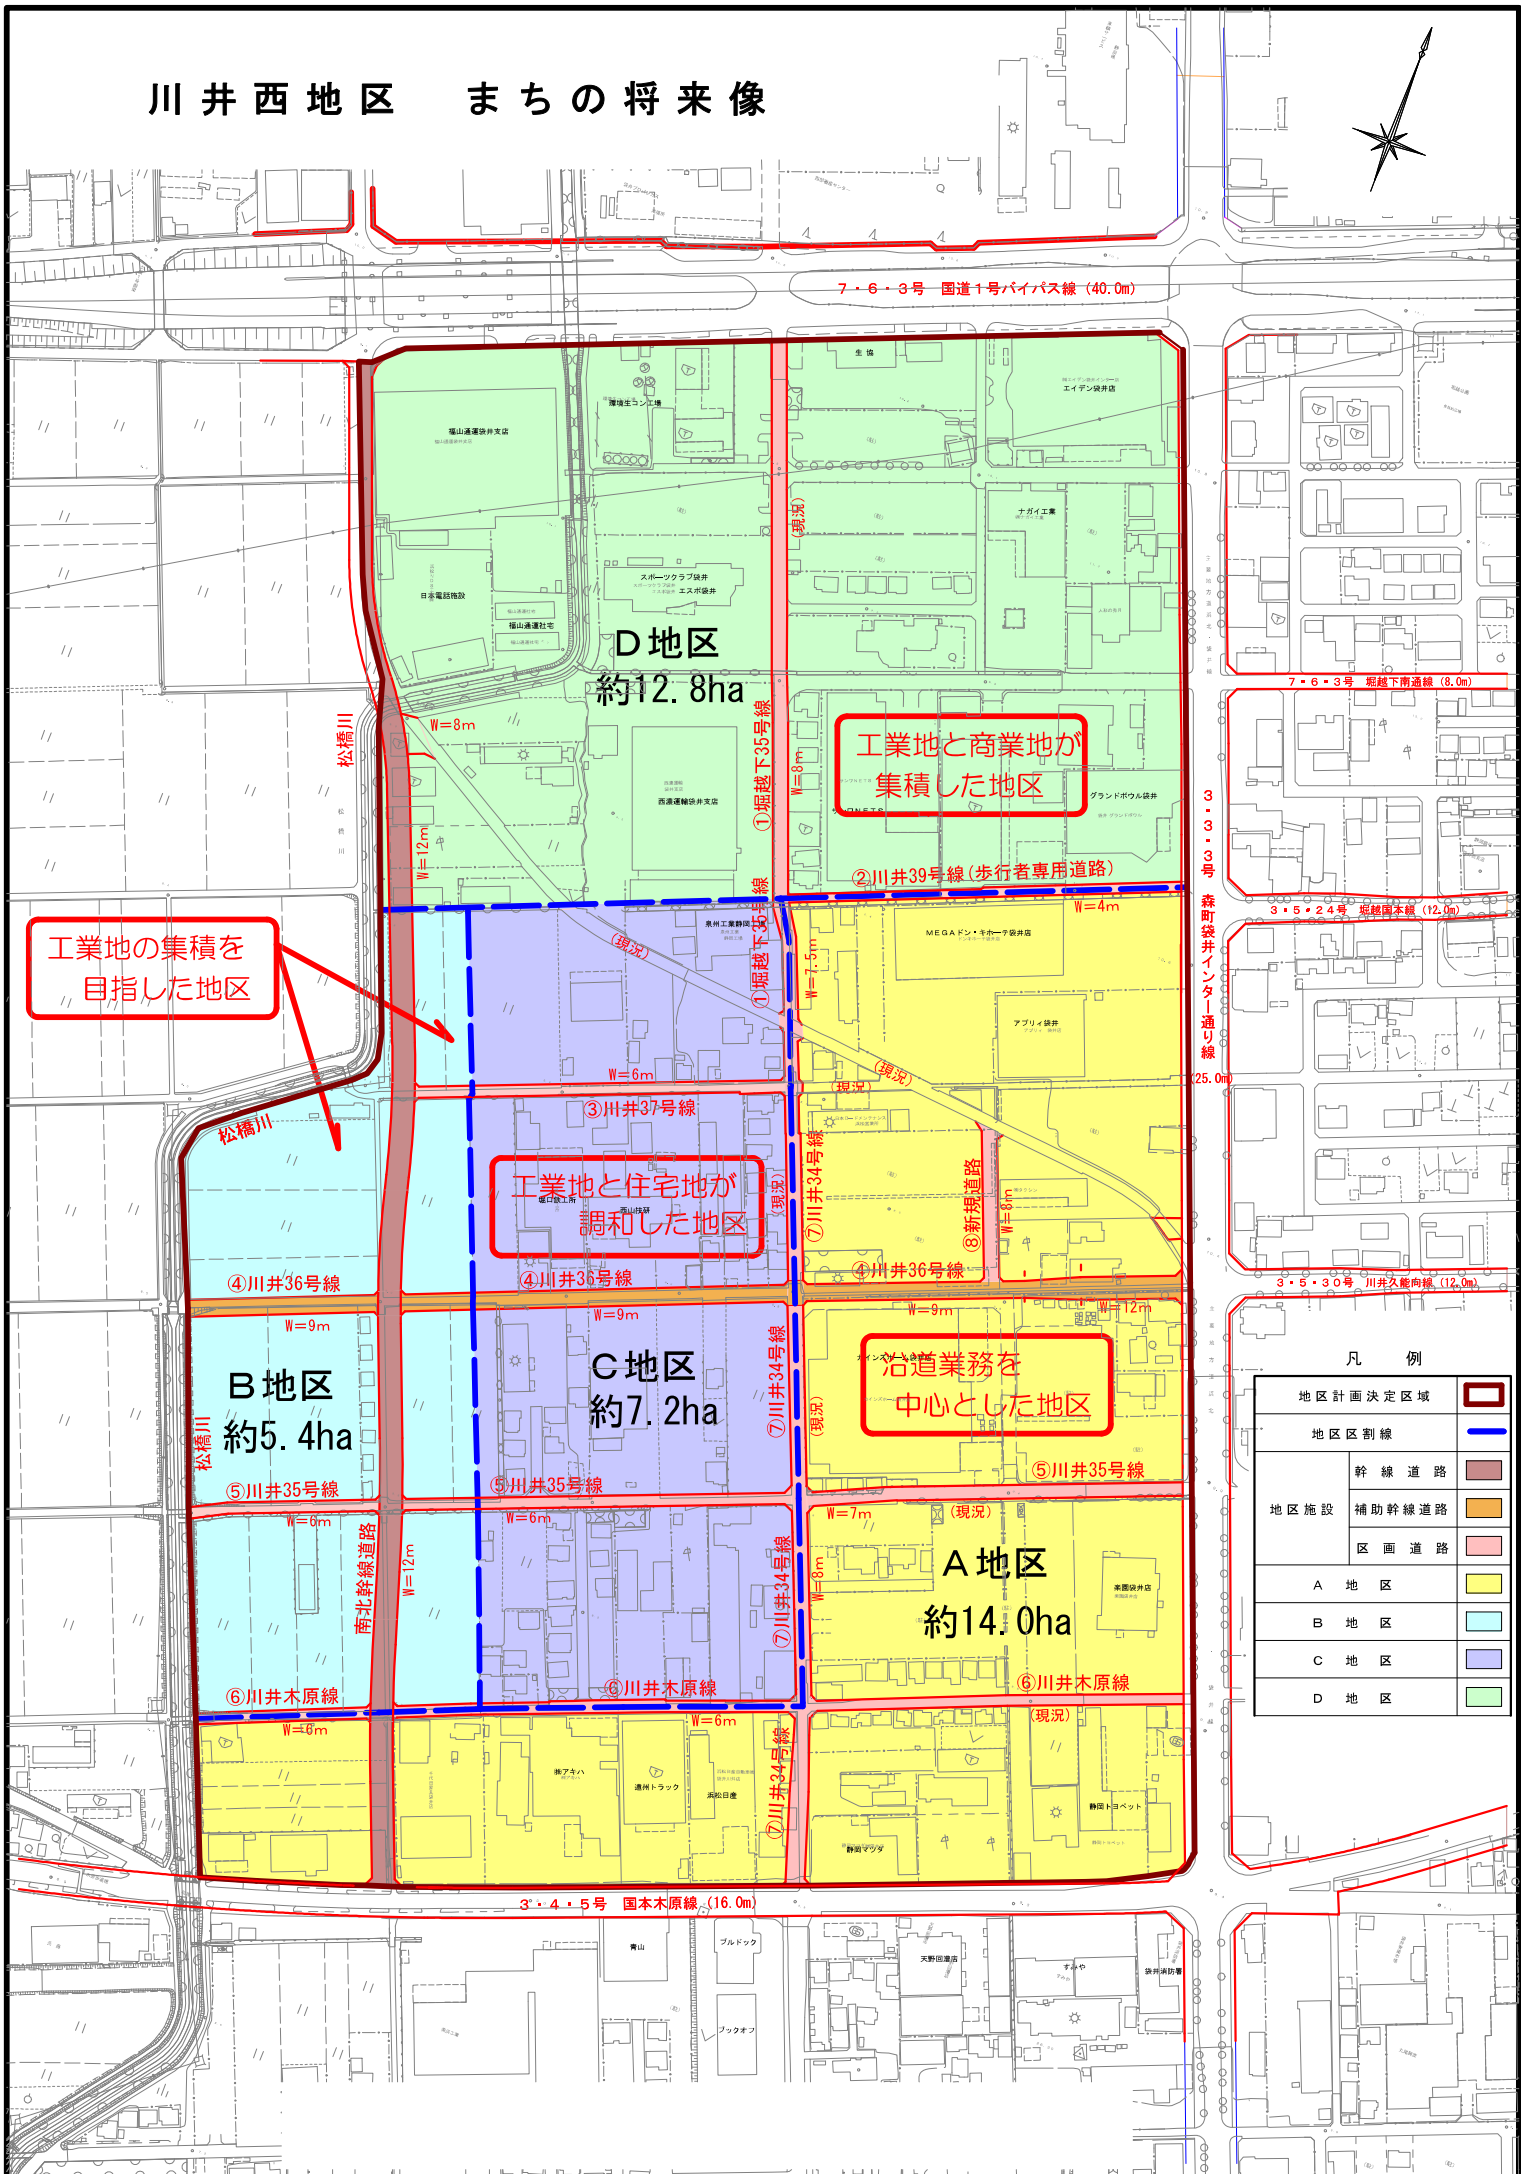

川井西地区 まちの将来像

工業地の集積を
目指した地区

工業地と商業地が
集積した地区

工業地と住宅地が
調和した地区

沿道業務を
中心とした地区

凡例

地区計画決定区域		
地区区割線		
地区施設	幹線道路	
	補助幹線道路	
	区画道路	
A 地区		
B 地区		
C 地区		
D 地区		